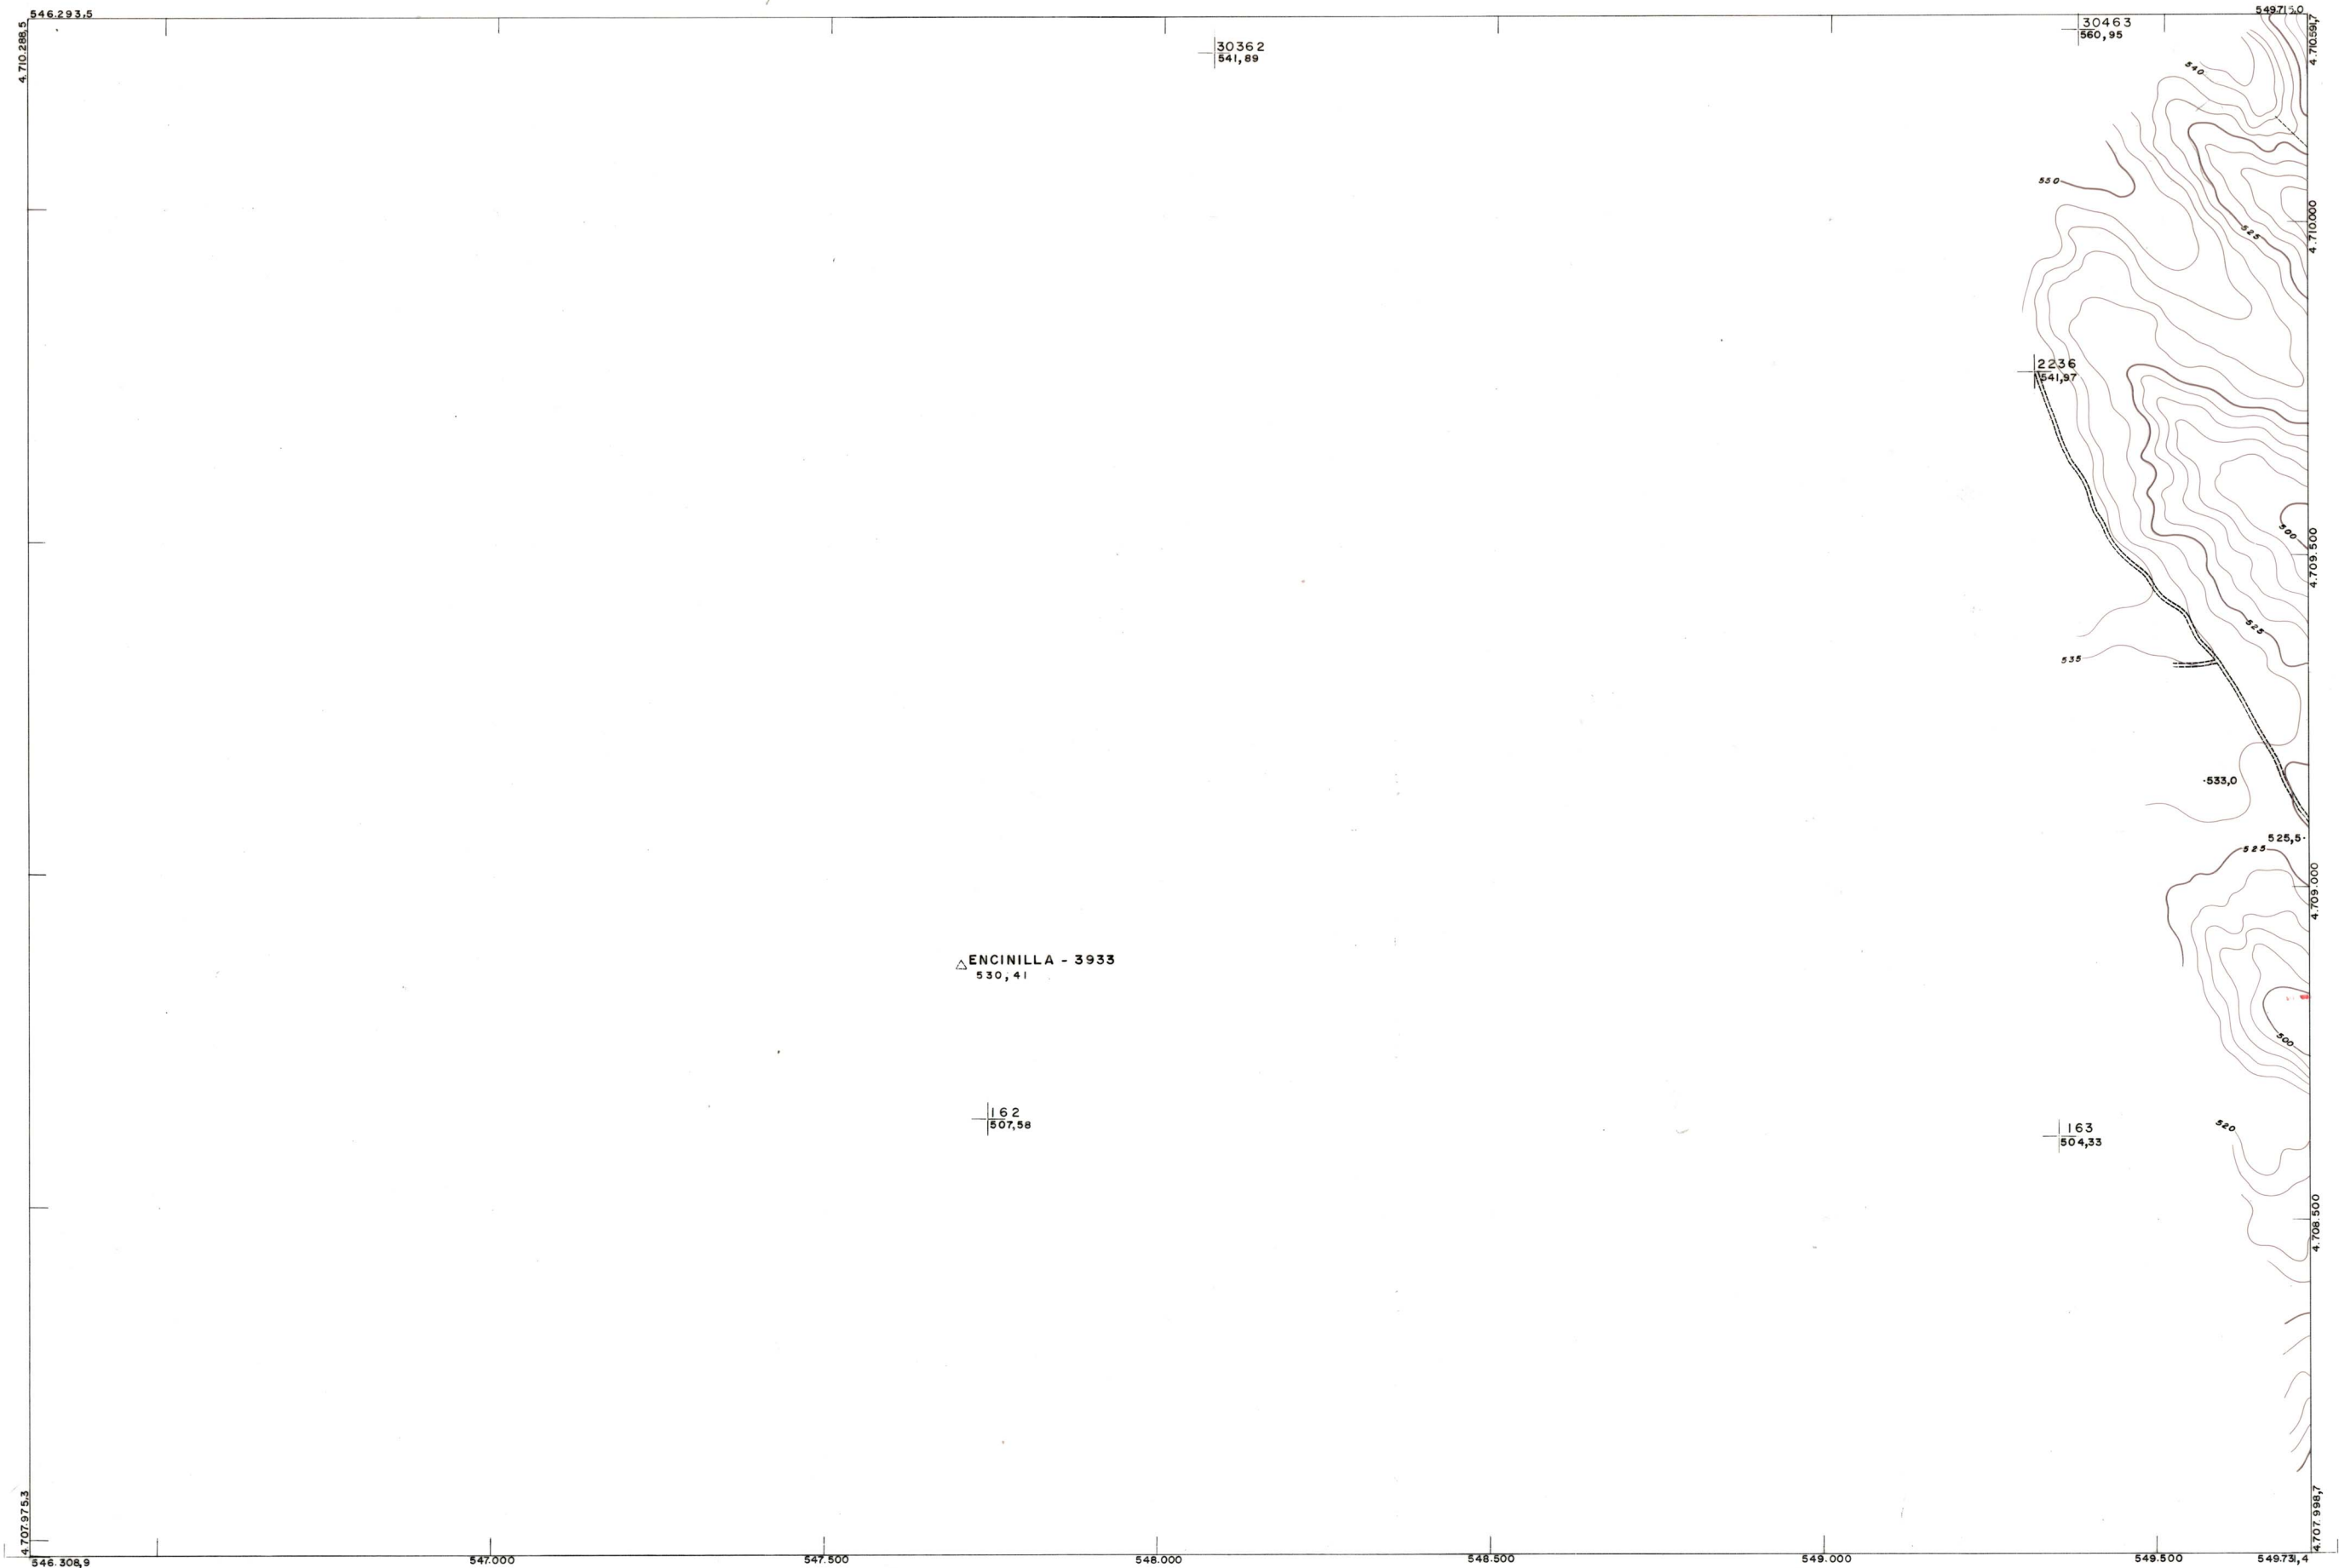

DIPUTACION
FORAL
DE
NAVARRA

1:50.000	1:5.000
171	(7-3)

.	171(6-3)	171(6-4)
.	171(7-3)	171(7-4)
.	171(8-3)	171(8-4)

PLANO TOPOGRAFICO DE NAVARRA

ESCALA 1:5.000
EQUIDISTANCIA 5 M.
PROYECCION U.T.M.
Altitudes referidas al nivel medio del mar en Alicante

Trabajos geodésicos efectuados por el I.G.C.
Volado, restituído y dibujado por T.F.A., S.A.
Trabajos complementarios y control: Dirección
de O Públicos - S. Cartográfico de Navarra

Fecha del vuelo
26-9-70
Fecha del plano

171(7-3)

/:5.000		ESTABLECIMIENTOS LINEALES, PUNTOS DE OBSERVACION	
		FECHA	OPINAS
/71(7-3)		FECHA	OPINAS
		SECCION	TAMANO