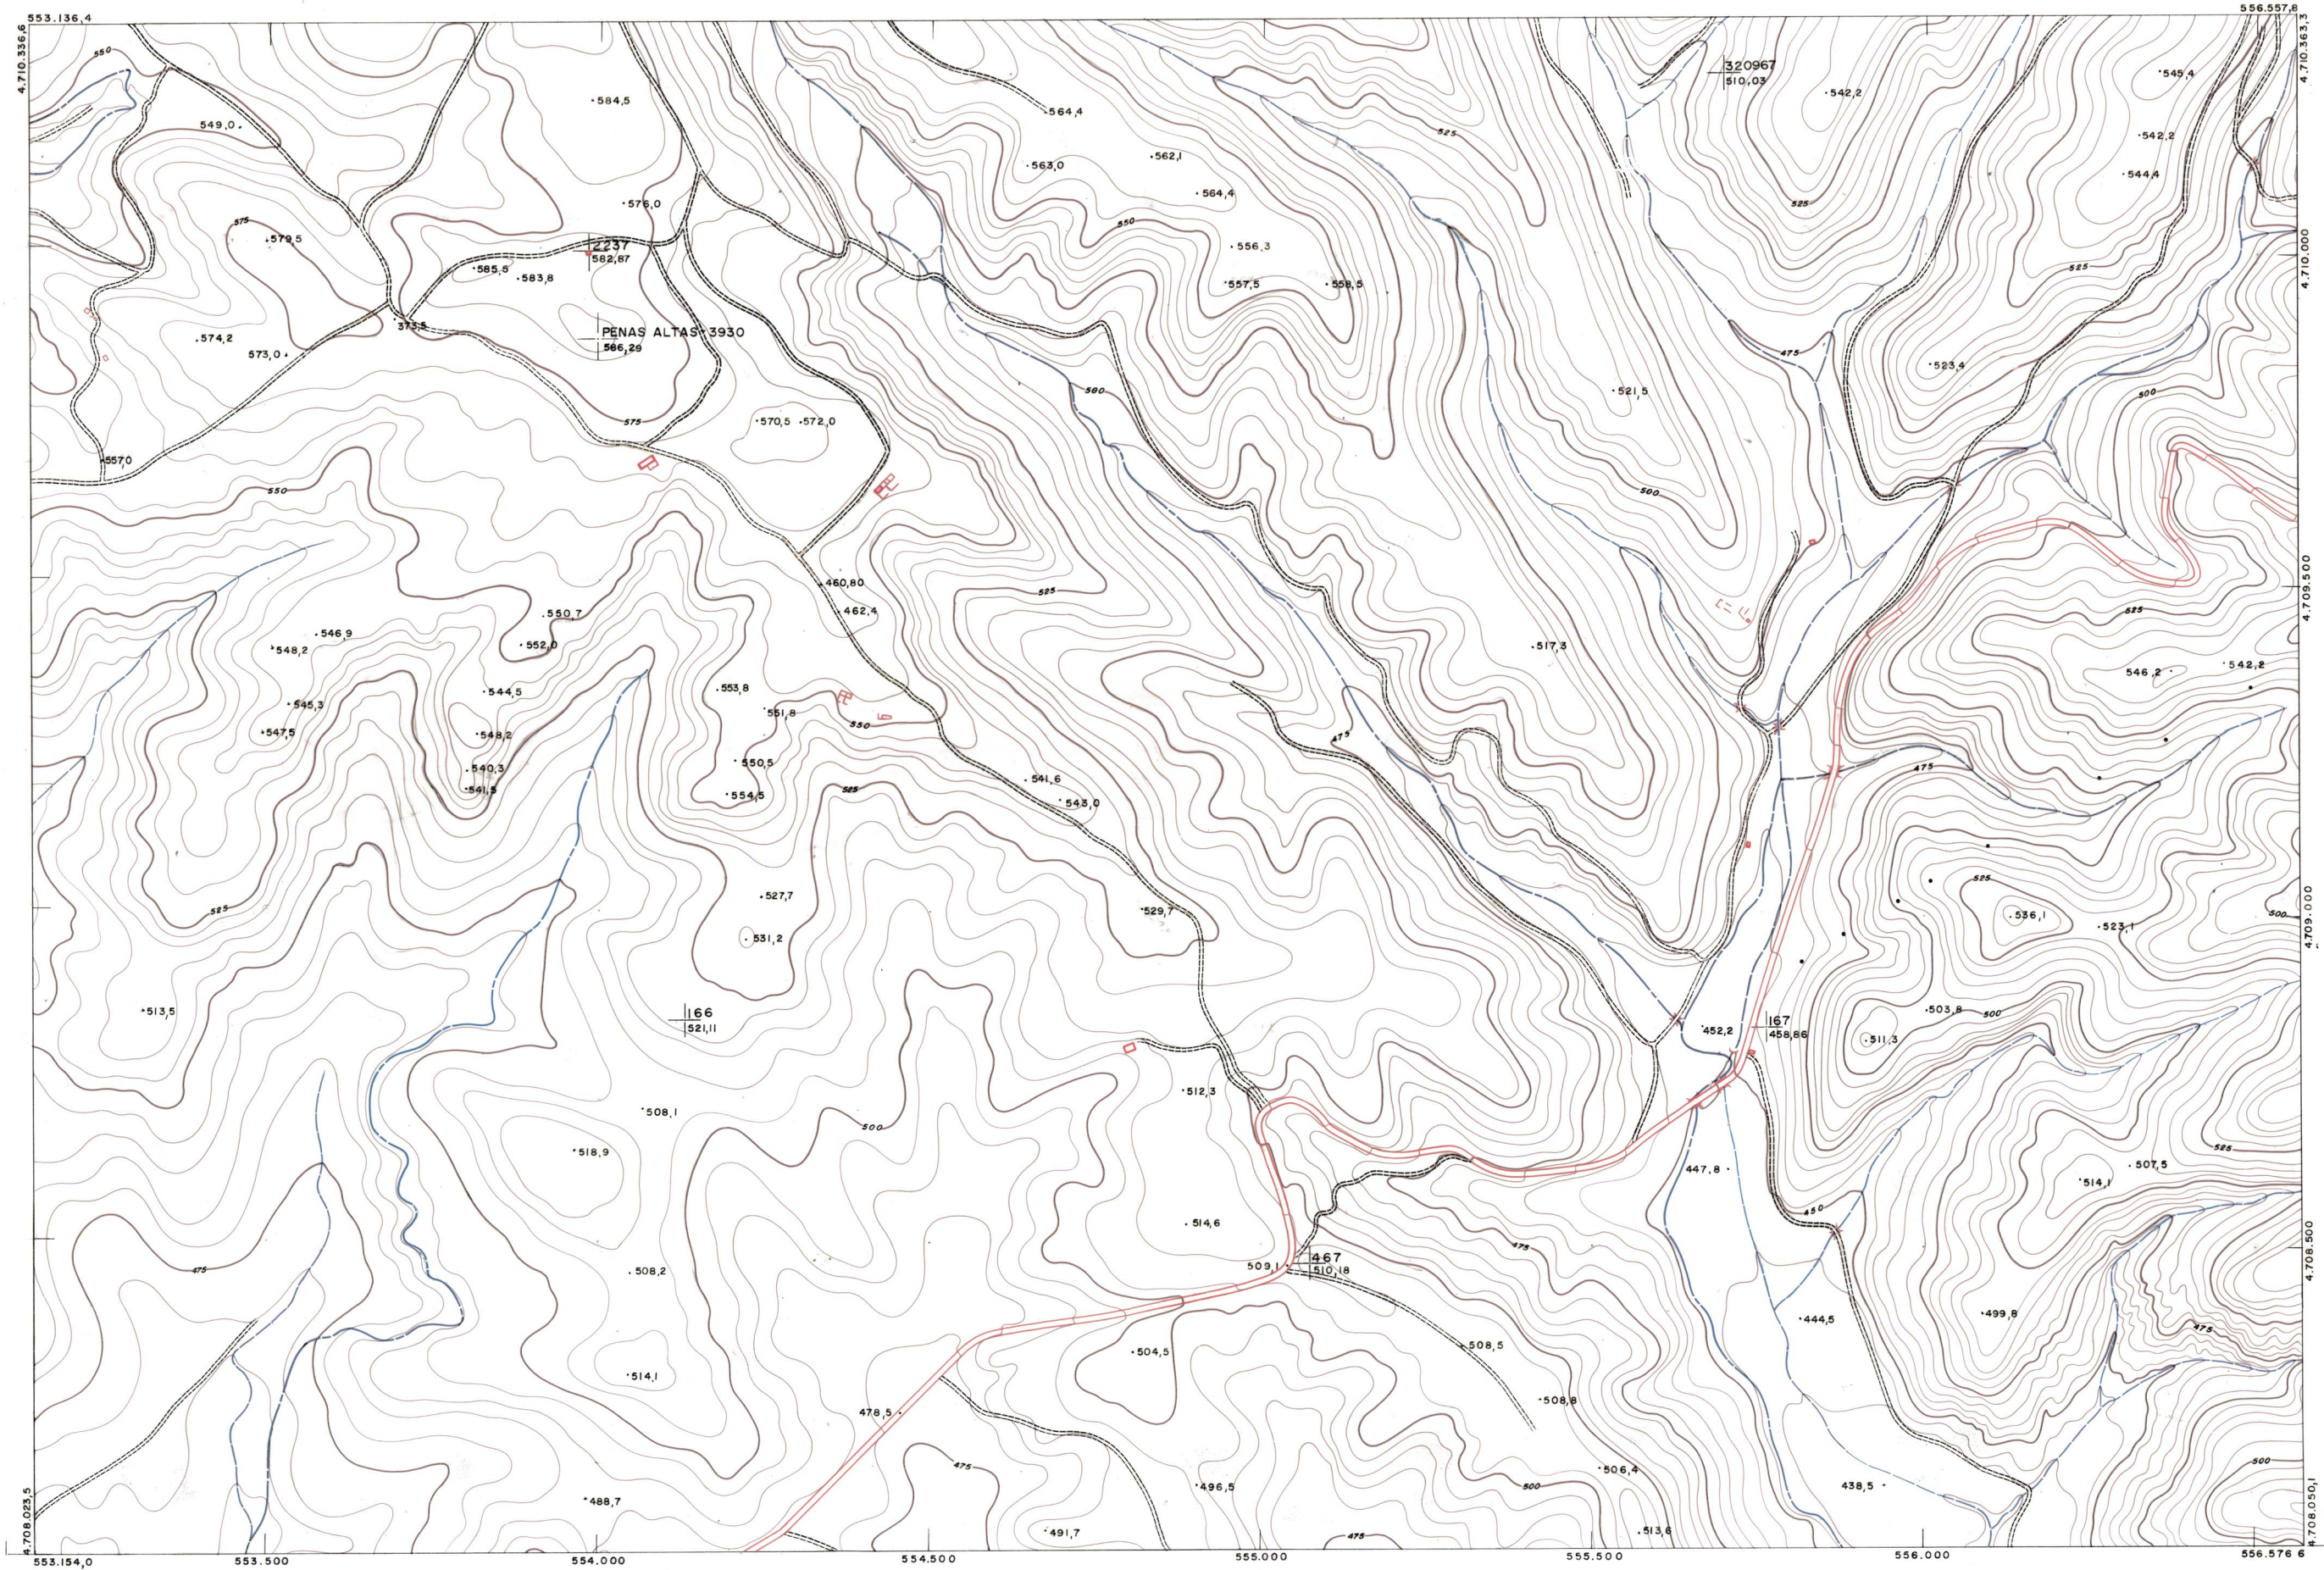

DIPUTACION FORAL DE NAVARRA

1:50.000	1:5.000
<b>171 (7-5)</b>	

171(6-4)	171(6-5)	171(6-6)
171(7-4)	171(7-5)	171(7-6)
171(8-4)	171(8-5)	171(8-6)

171(7-5)		TAMANO	
		SECCION	
		REVOLUC	
		DESTINO	
		SAIDA	
		REVOLUC	
		DESTINO	
		SAIDA	
		COPIAS	
		FECHA	
		COPIAS	
		FECHA	

**PLANO TOPOGRAFICO DE NAVARRA**

ESCALA 1:5.000  
 EQUIDISTANCIA 5 M.  
 PROYECCION U.T.M.  
 Altitudes referidas al nivel medio del mar en Alicante

Trabajos geodésicos efectuados por el I.G.C.  
 Volado, restituido y dibujado por T.F.A. S.A.  
 Trabajos complementarios y control: Dirección de O Públicas—S. Cartográfico de Navarra.

Fecha del vuelo

26-9-70

Fecha del plano

171 (7-5)