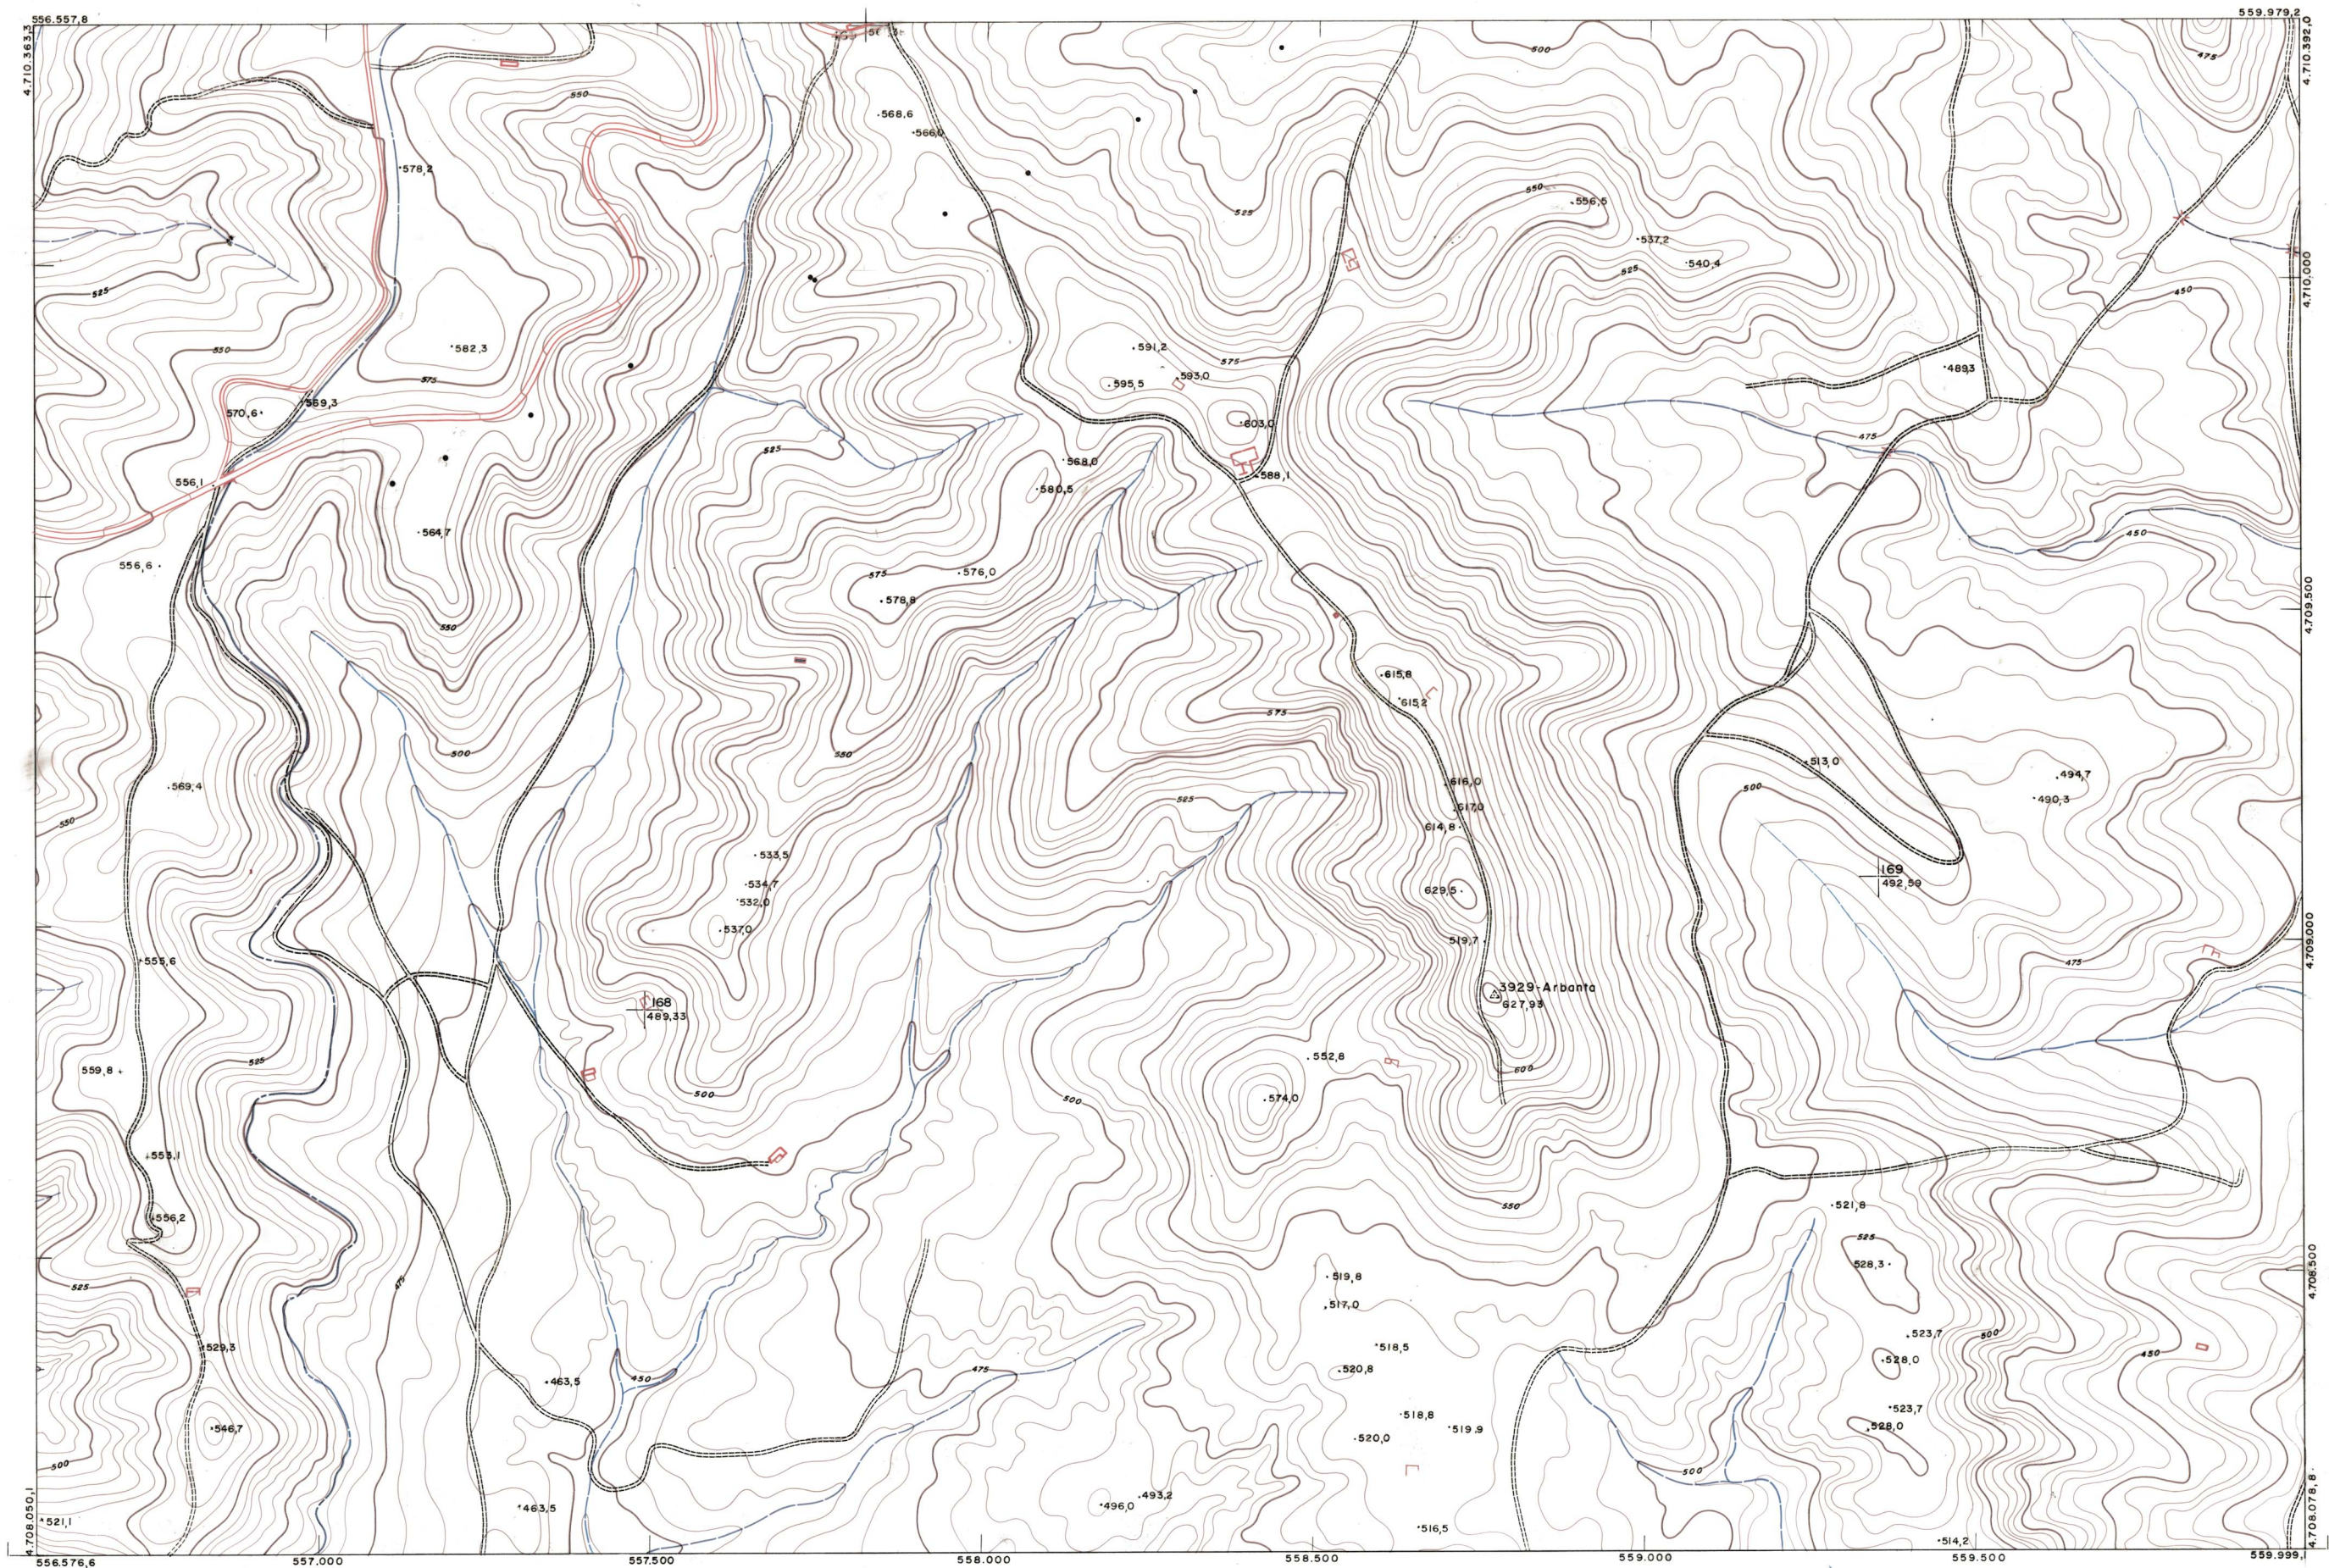

DIPUTACION
FORAL
DE
NAVARRA

1:50.000	1:5.000
171	(7-6)

171(6-5)	171(6-6)	171(6-7)
171(7-5)	171(7-6)	171(7-7)
171(8-5)	171(8-6)	171(8-7)

PLANO TOPOGRAFICO DE NAVARRA
ESCALA 1:5.000
EQUIDISTANCIA 5 M.
PROYECCION U.T.M.
Altitudes referidas al nivel medio del mar en Alicante

Trabajos geodésicos efectuados por el I.G.C.
Volado, restituído y dibujado por T.F.A. S.A.
Trabajos complementarios y control: Dirección
de O Públicas - S. Cartográfico de Navarra.

Fecha del vuelo
26-9-70
Fecha del plano

171(7-6)

1:5.000		171(7-6)	
FECHA	COPIAS	FECHA	COPIAS
SAIDA	DESTINO	DE FOLIO	SAIDA
DISTINO	SAIDA	DE FOLIO	SAIDA
DE FOLIO	SAIDA	DE FOLIO	SAIDA
SECCION			
TAMANO			

ESTABLECIMIENTOS LUNEL, S.A. - SEVILLA