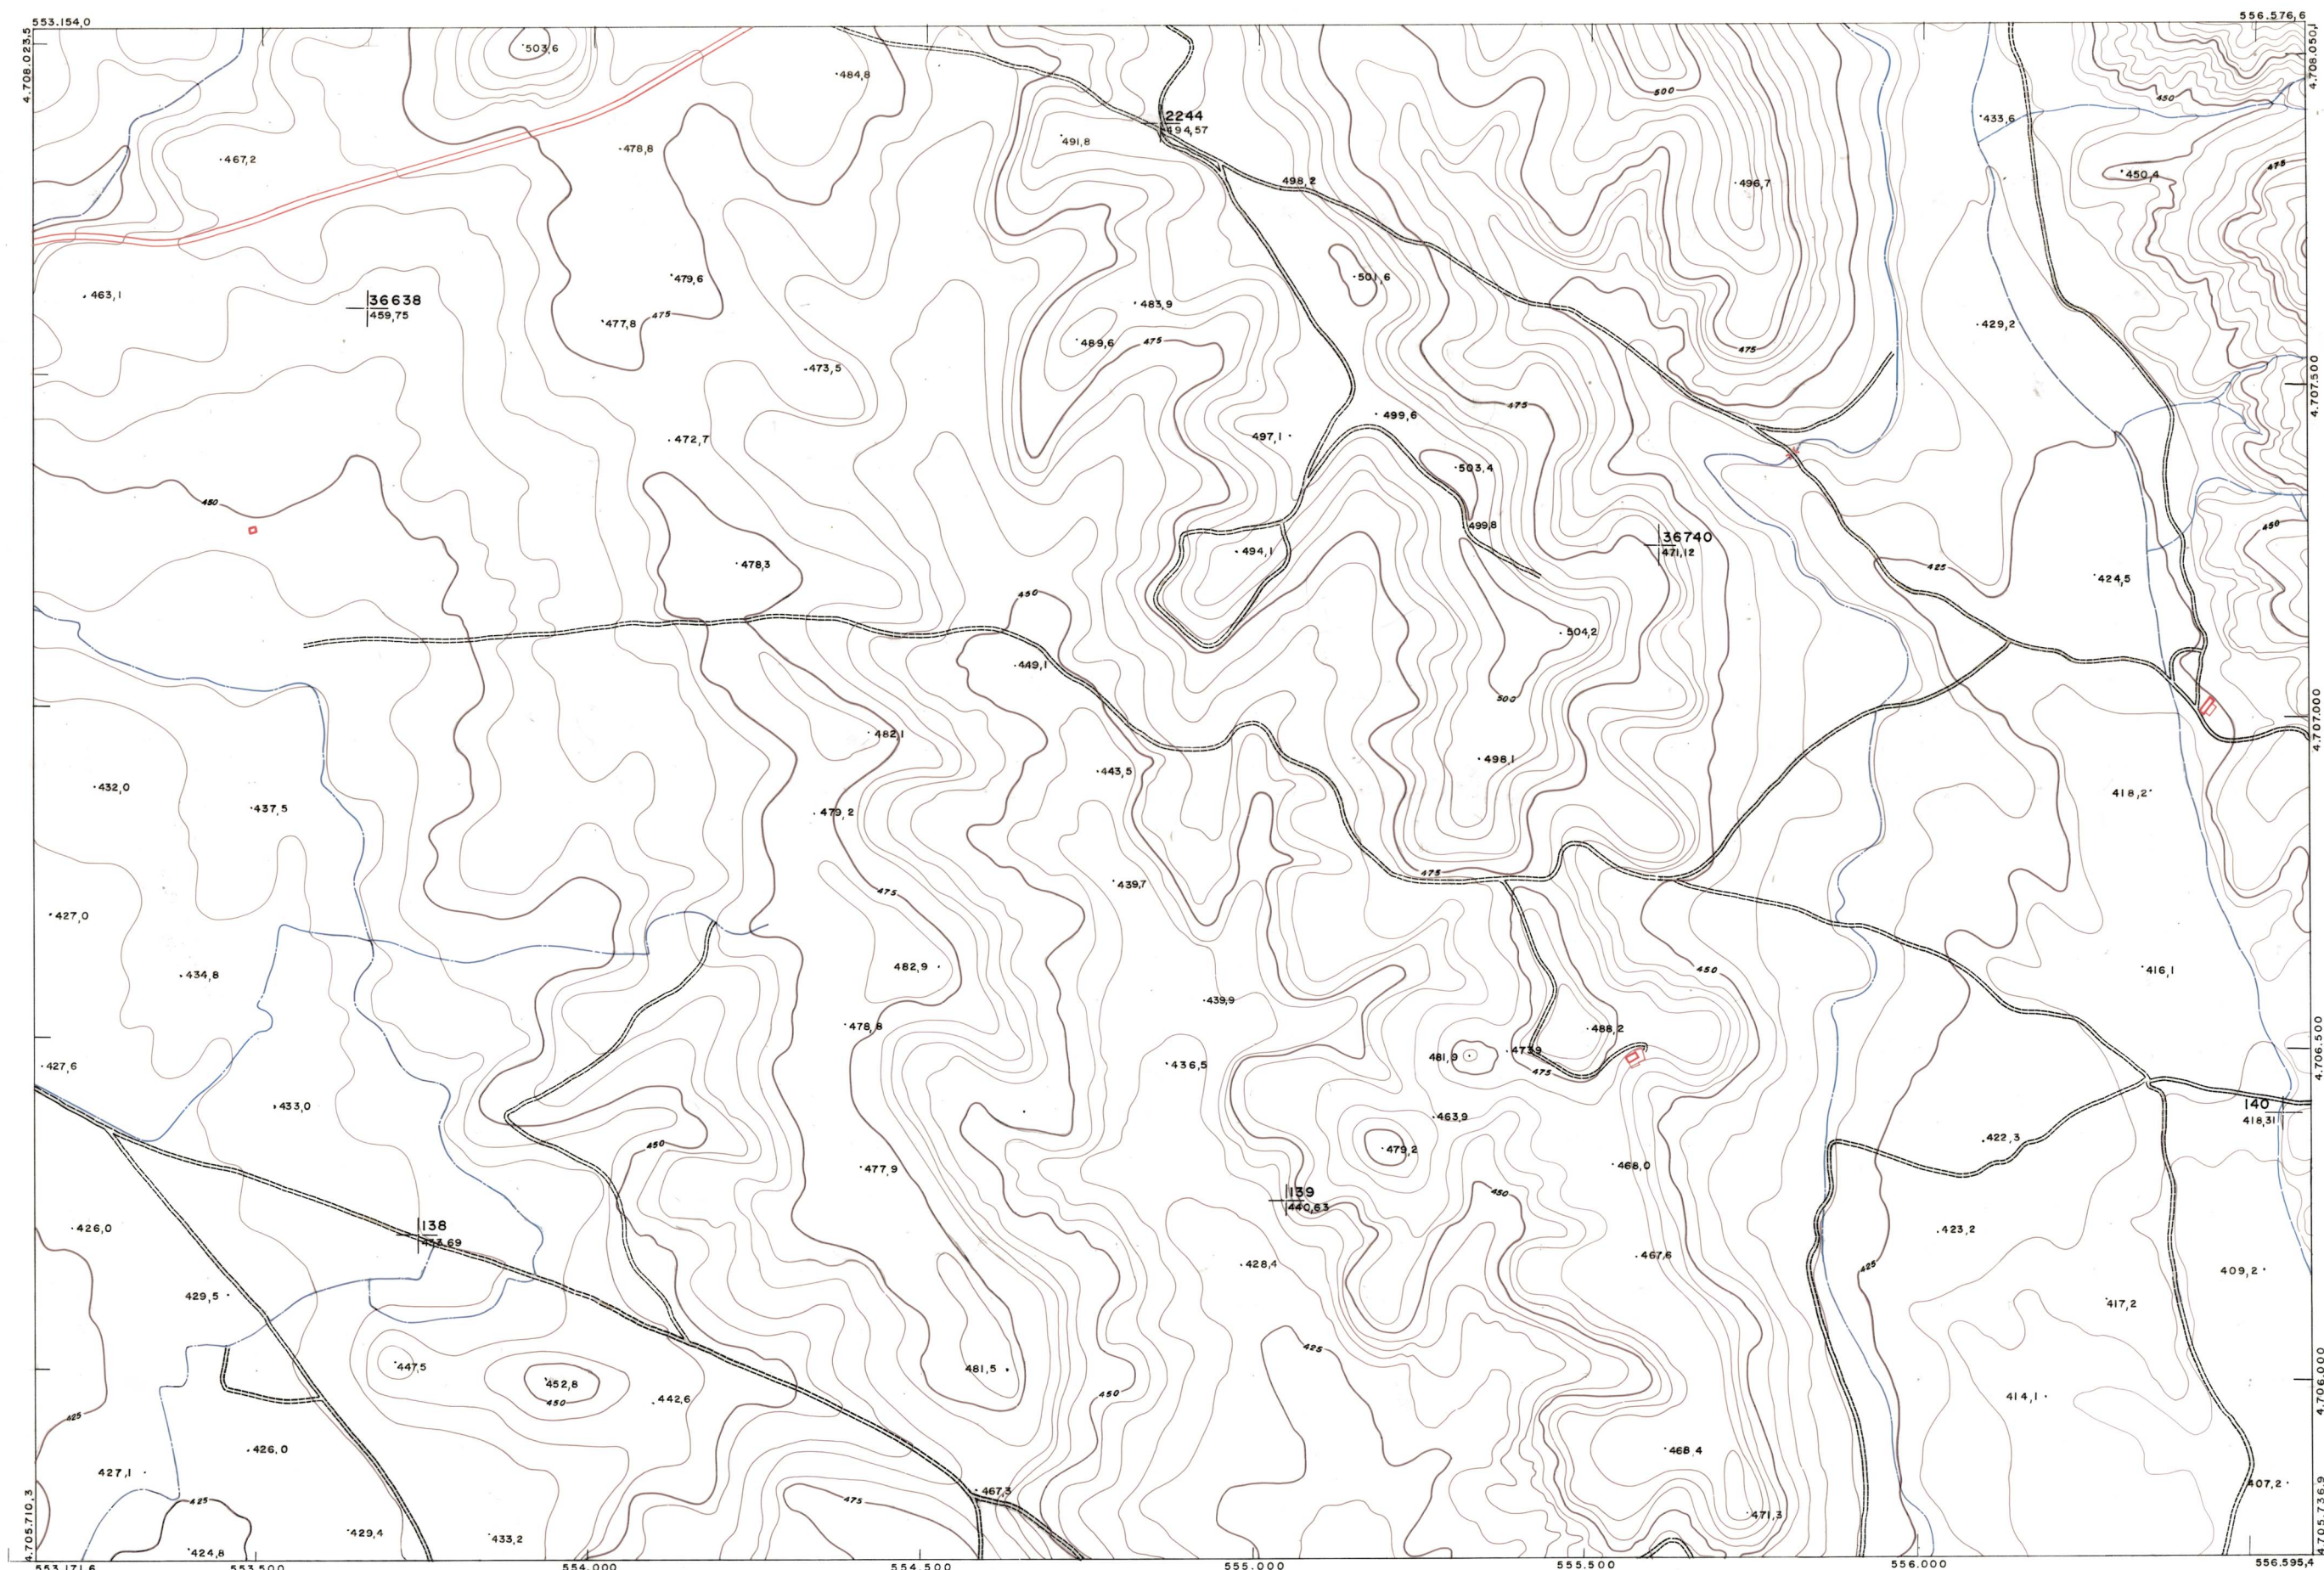

DIPUTACION
FORAL
DE
NAVARRA

171 (7-4)	171 (7-5)	171 (7-6)
171 (8-4)	171 (8-5)	171 (8-6)
204 (1-4)	204 (1-5)	205 (1-1)

1:50.000 1:5.000
171 (8-5)

171 (8-5)

FECHA	COPIAS	FECHA	COPIAS	FECHA	COPIAS	FECHA	COPIAS	FECHA	COPIAS

1:5.000

ESTABLECIMIENTOS LINEAL IMPARTADOS EN DINERA

PLANO TOPOGRAFICO DE NAVARRA	Trabajos geodésicos efectuados por el I.G.C.	Fecha del vuelo
ESCALA 1:5.000	Volado, restituído y dibujado por T.F.A. S.A.	26-9-70
EQUIDISTANCIA 5 M.	Trabajos complementarios y control: Dirección de O Públicas - S. Cartográfico de Navarra	Fecha del plano
PROYECCION U.T.M.		
Altitudes referidas al nivel medio del mar en Alicante		