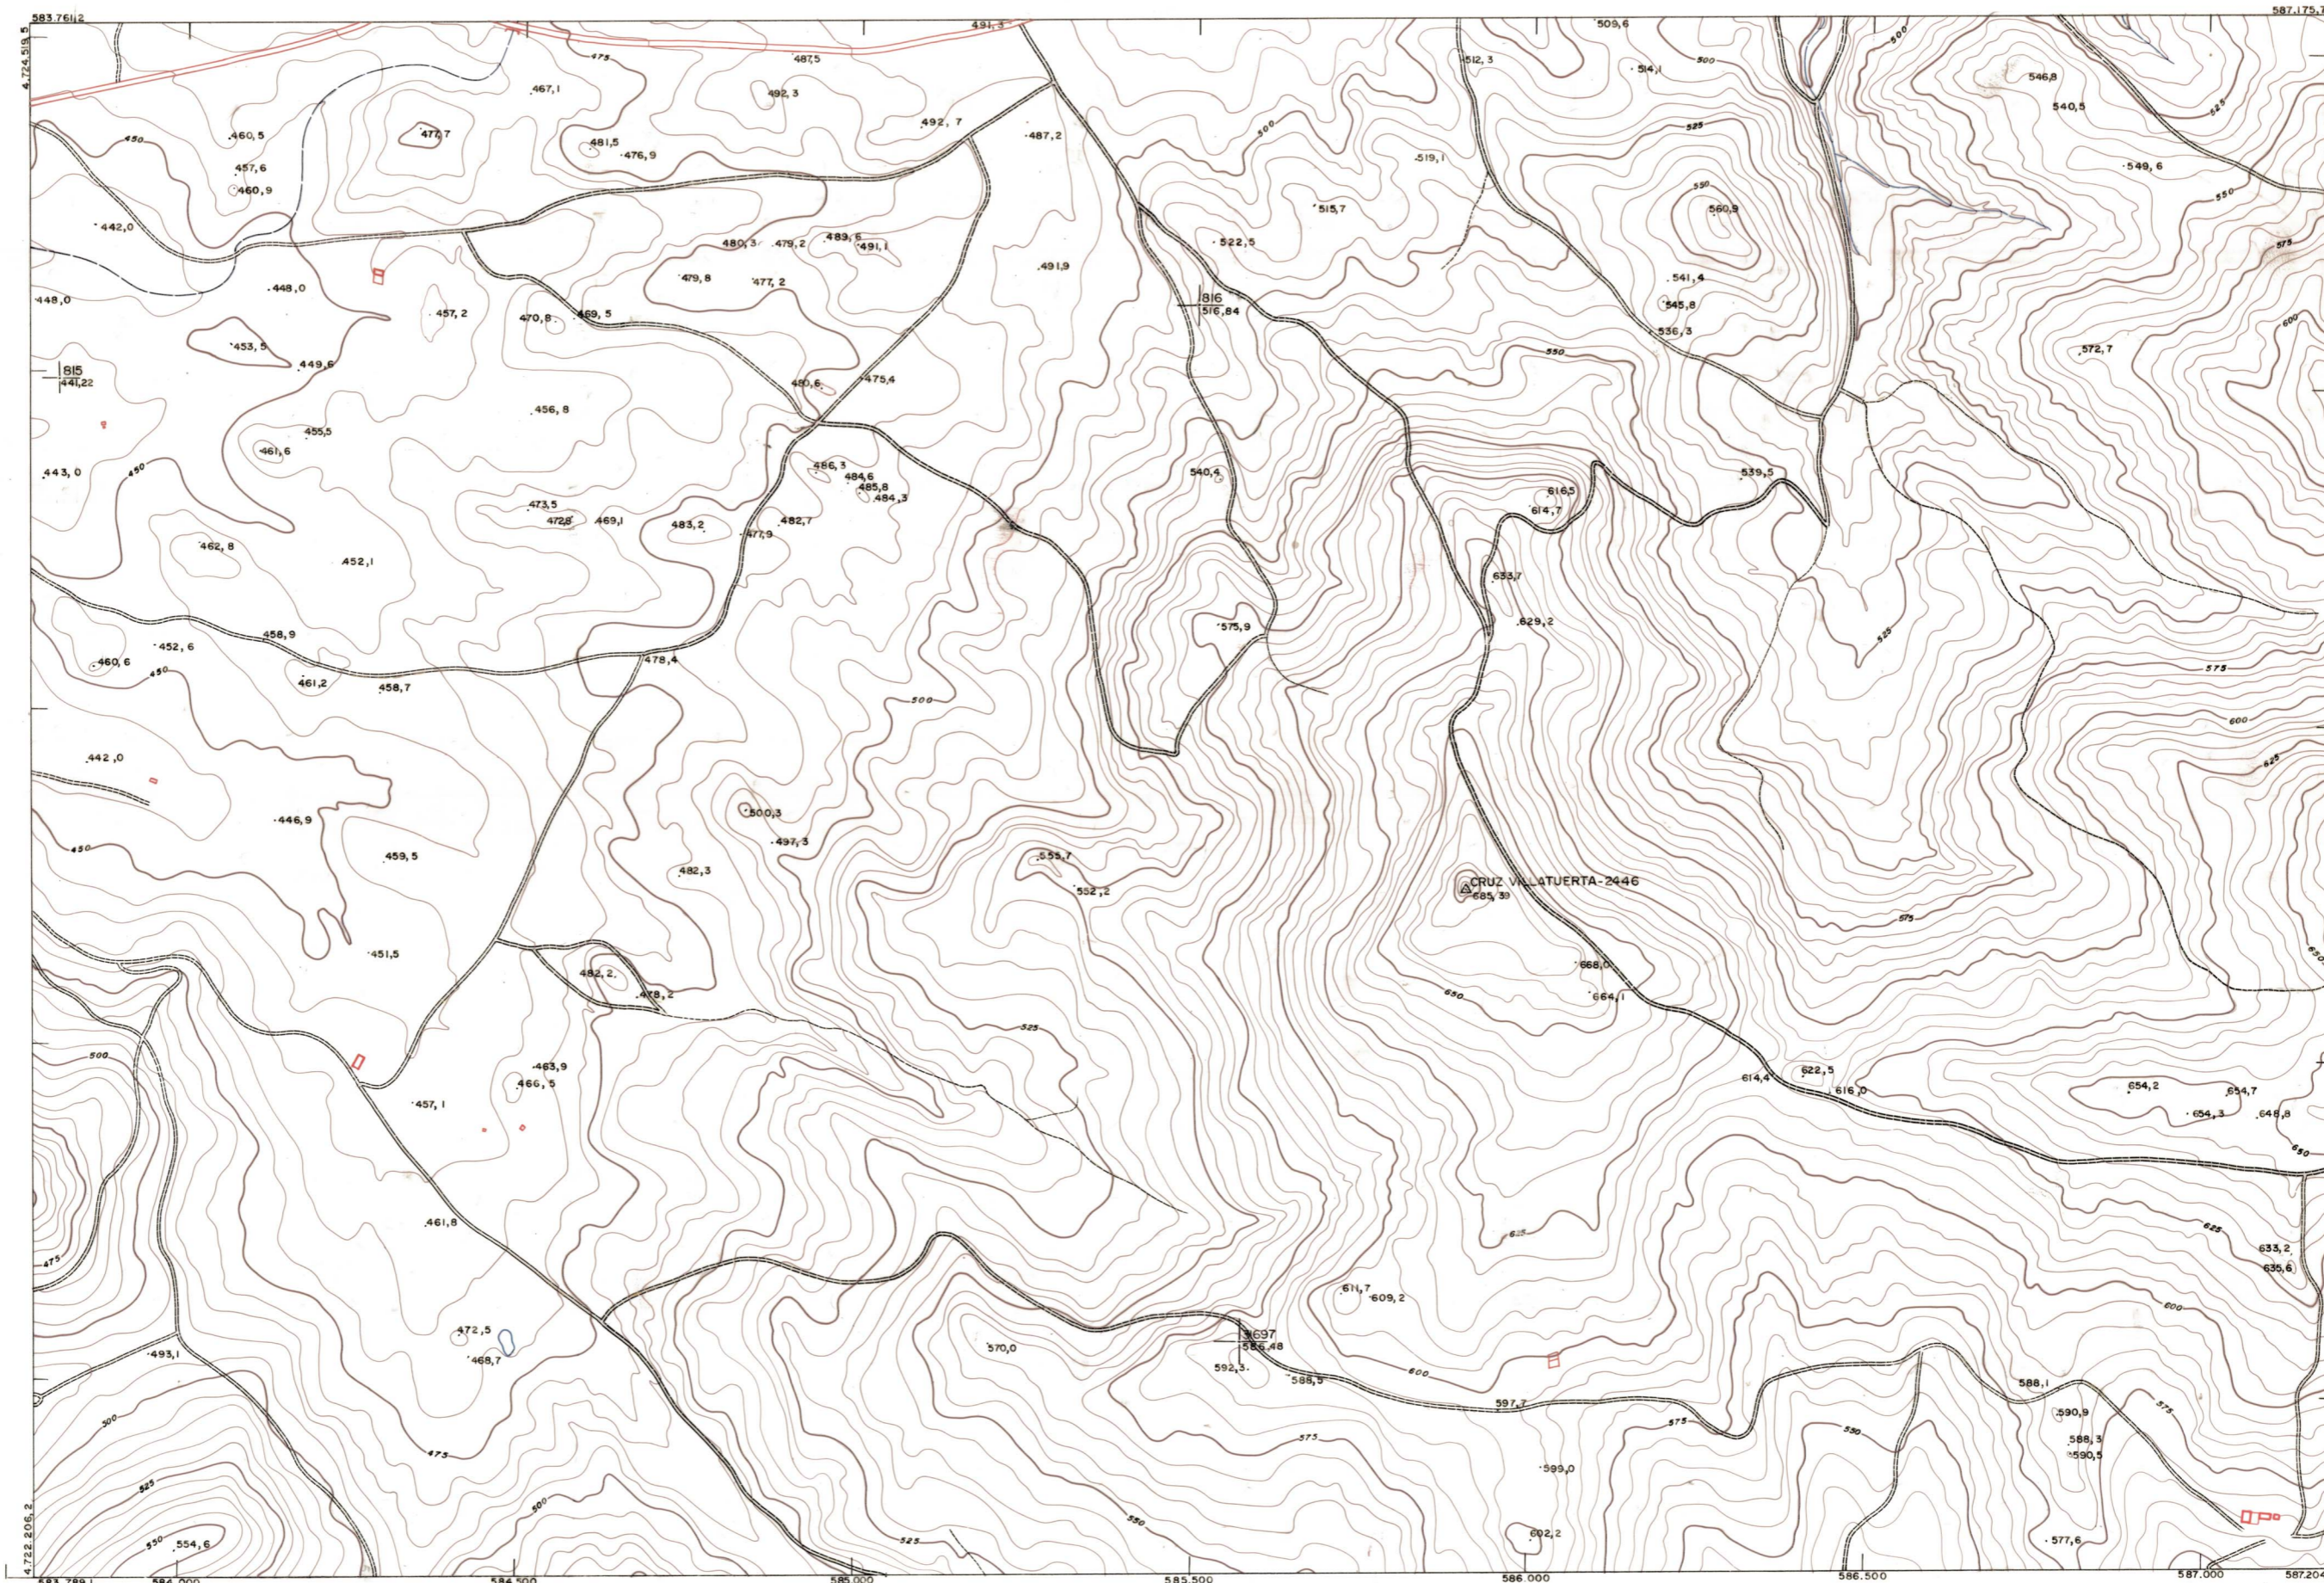

DIPUTACION
FORAL
DE
NAVARRA

1:50.000 1:5.000
172 (1-6)

140(8-5) 140(8-6) 140(8-7)
172(1-5) 172(1-6) 172(1-7)
172(2-5) 172(2-6) 172(2-7)

PLANO TOPOGRAFICO DE NAVARRA

ESCALA 1:5.000
EQUIDISTANCIA 5 M.
PROYECCION U.T.M.

Altitudes referidas al nivel medio del mar en Alicante

Trabajos geodésicos efectuados por el I.G.C.
Volado, restituido y dibujado por T.F.A. S.A.
Trabajos complementarios y control: Dirección
de O. Públicos - S. Cartográfico de Navarra.

Fecha del vuelo
26 - 9 - 70
Fecha del plano

172 (1-6)

172 (1-6)
1:5.000

FECHA	COMAS	FECHA	COMAS	FECHA	COMAS	FECHA	COMAS	FECHA	COMAS

ESTABLECIMIENTOS LINEAL, APARTADO 86 - GINDIA