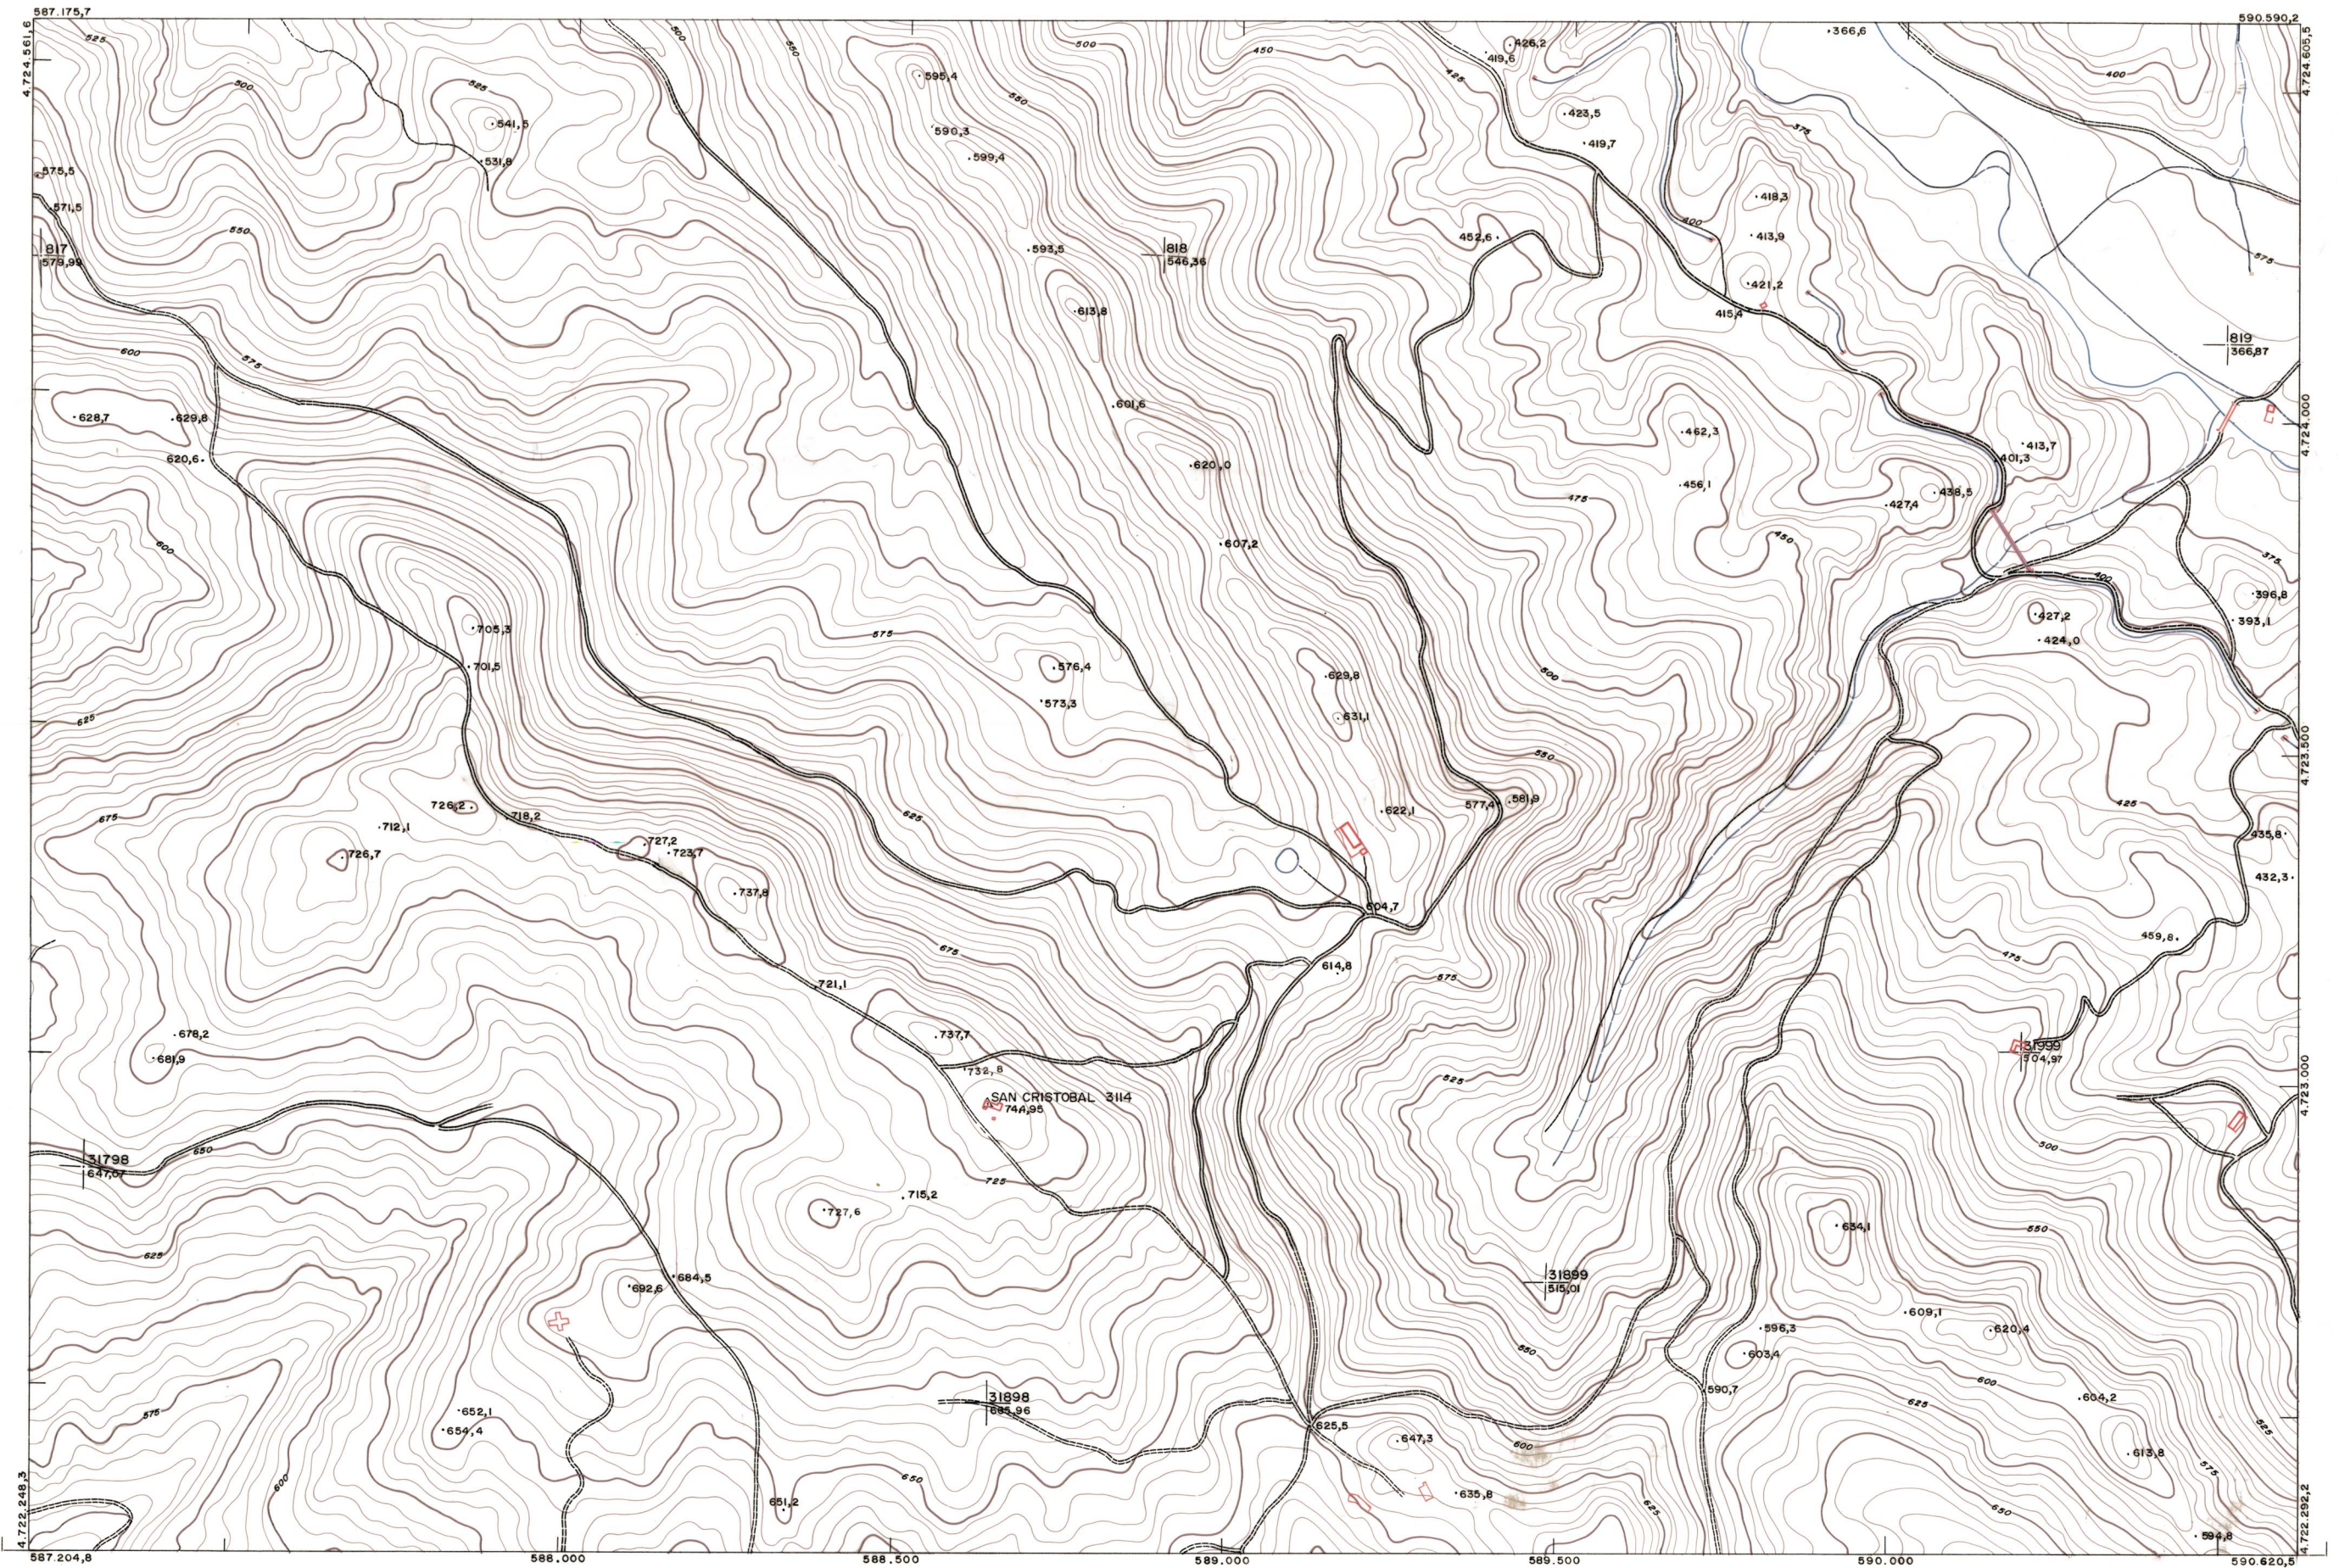

DIPUTACION
FORAL
DE
NAVARRA

1:50.000	1:5.000
172	(1-7)

140(8-6)	140(8-7)	140(8-8)
172(1-6)	172(1-7)	172(1-8)
172(2-6)	172(2-7)	172(2-8)

1:5.000	FECHA	COMAR	FECHA	COPAR	FECHA	DESTINO	SECCION	TAMANO
		COMAR	FECHA	COPAR	FECHA	DESTINO	SECCION	TAMANO
		COMAR	FECHA	COPAR	FECHA	DESTINO	SECCION	TAMANO
		COMAR	FECHA	COPAR	FECHA	DESTINO	SECCION	TAMANO

172(1-7)

PLANO TOPOGRAFICO DE NAVARRA

ESCALA 1:5.000
EQUIDISTANCIA 5 M
PROYECCION U.T.M.
Altitudes referidas al nivel medio del mar en Alicante

Trabajos geodésicos efectuados por el I.G.C.
Volado, restituído y dibujado por T.F.A., S.A.
Trabajos complementarios y control: Dirección
de O. Públicos - S. Cartográfico de Navarra.

Fecha del vuelo
26 - 9 - 70
Fecha del plano