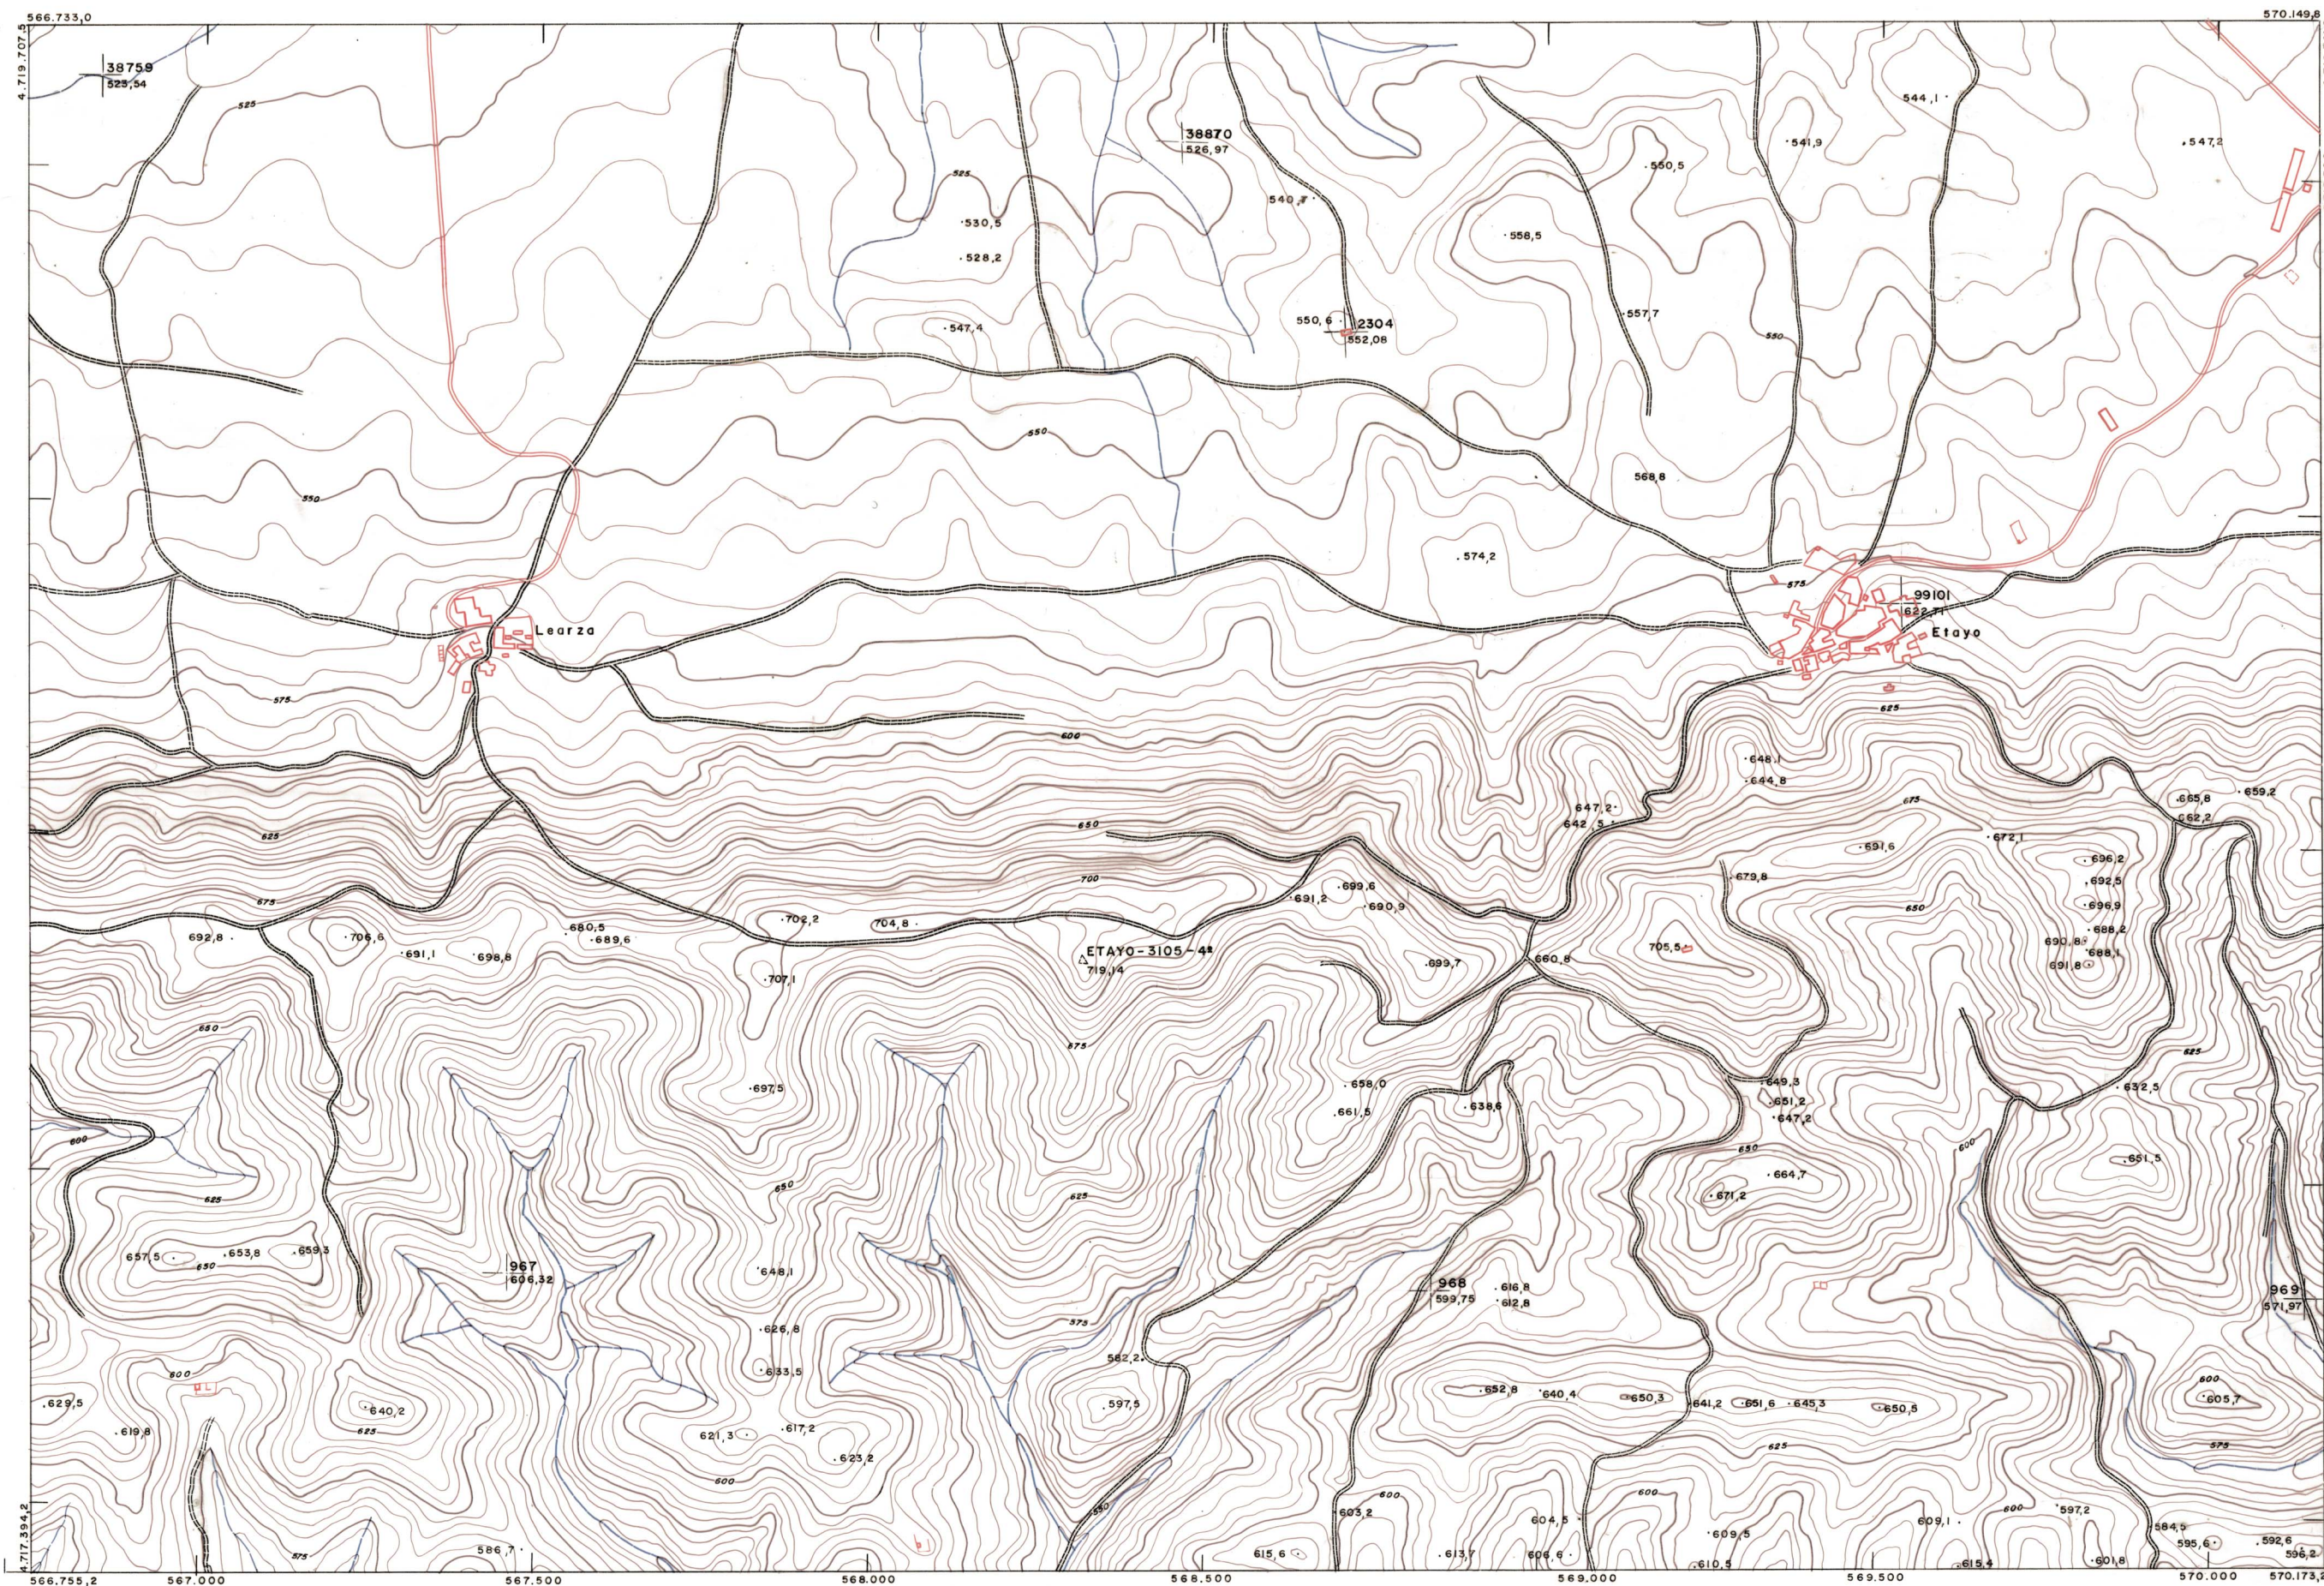

DIPUTACION  
FORAL  
DE  
NAVARRA

1:50.000 1:5.000  
172 (3-1)

171(2-8)	172(2-1)	172(2-2)
171(3-8)	172(3-1)	172(3-2)
171(4-8)	172(4-1)	172(4-2)

**PLANO TOPOGRAFICO DE NAVARRA**  
 ESCALA 1:5.000  
 EQUIDISTANCIA, 5 M.  
 PROYECCION U.T.M.  
 Altitudes referidas al nivel medio del mar en Alicante

Trabajos geodésicos efectuados por el I.G.C.  
 Volado, restituído y dibujado por T.F.A. S.A.  
 Trabajos complementarios y control: Dirección  
 de O. Públicas - S. Cartográfico de Navarra.

Fecha del vuelo  
26-9-70  
Fecha del plano

172 (3-1)

172(3-1)

FECHA	CDNAS	FECHA	CDNAS	SALIDA	DESTINO	DEVOLUC	SALIDA	DESTINO	DEVOLUC	SALIDA	DESTINO	TAMANO

ESTABLECIMIENTOS LINEAL, APARTADO 88, OROÑA