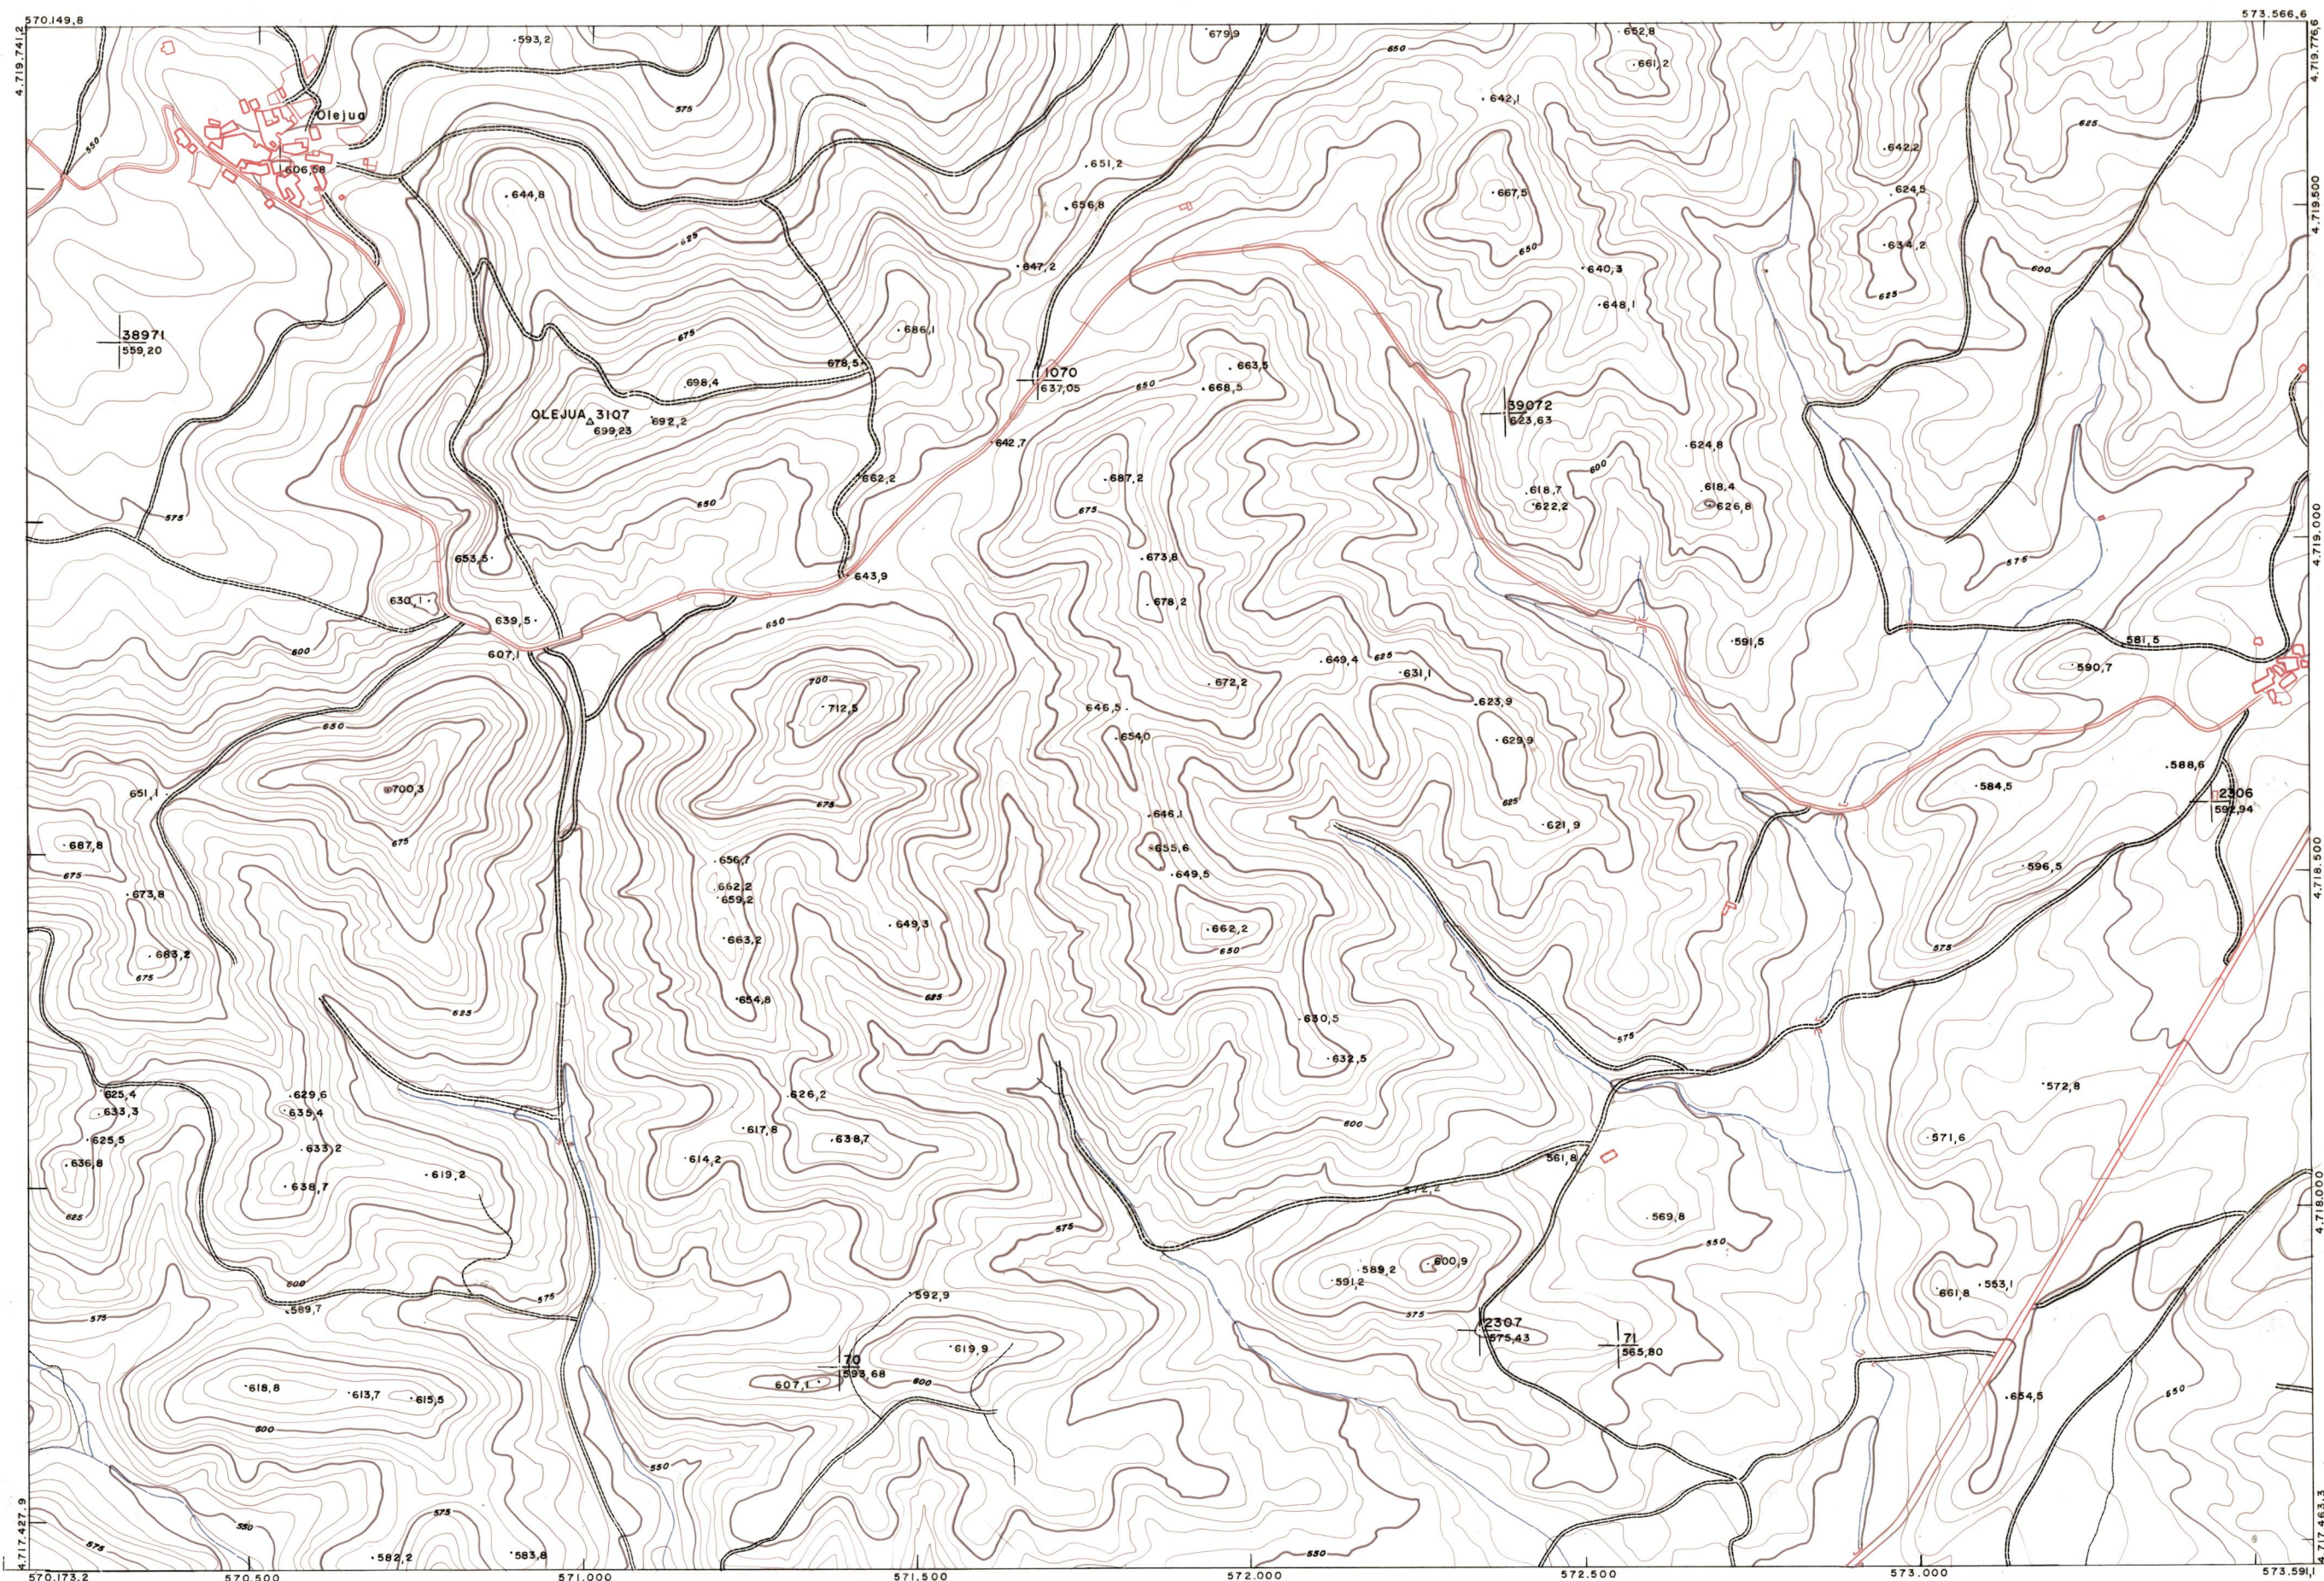

DIPUTACION  
FORAL  
DE  
NAVARRA

1:50.000 1:5.000  
172 (3-2)

172(2-1)	172(2-2)	172(2-3)
172(3-1)	172(3-2)	172(3-3)
172(4-1)	172(4-2)	172(4-3)

PLANO TOPOGRAFICO DE NAVARRA  
ESCALA 1:5.000  
EQUIDISTANCIA, 5 M.  
PROYECCION U.T.M.  
Altitudes referidas al nivel medio del mar en Alicante

Trabajos geodésicos efectuados por el I.G.C.  
Volado, restituído y dibujado por T.F.A. S.A.  
Trabajos complementarios y control: Dirección  
de O. Públicos - S. Cartográfico de Navarra.

Fecha del vuelo  
26-9-70  
Fecha del plano

172 (3-2)

1:5.000	172(3-2)	FECHA	COPIAS	FECHA	COPIAS	FECHA	COPIAS	FECHA	COPIAS
		FECHA	COPIAS	FECHA	COPIAS	FECHA	COPIAS	FECHA	COPIAS

ESTABLECIMIENTOS LINEAL, PARALELO 08, BORNIA