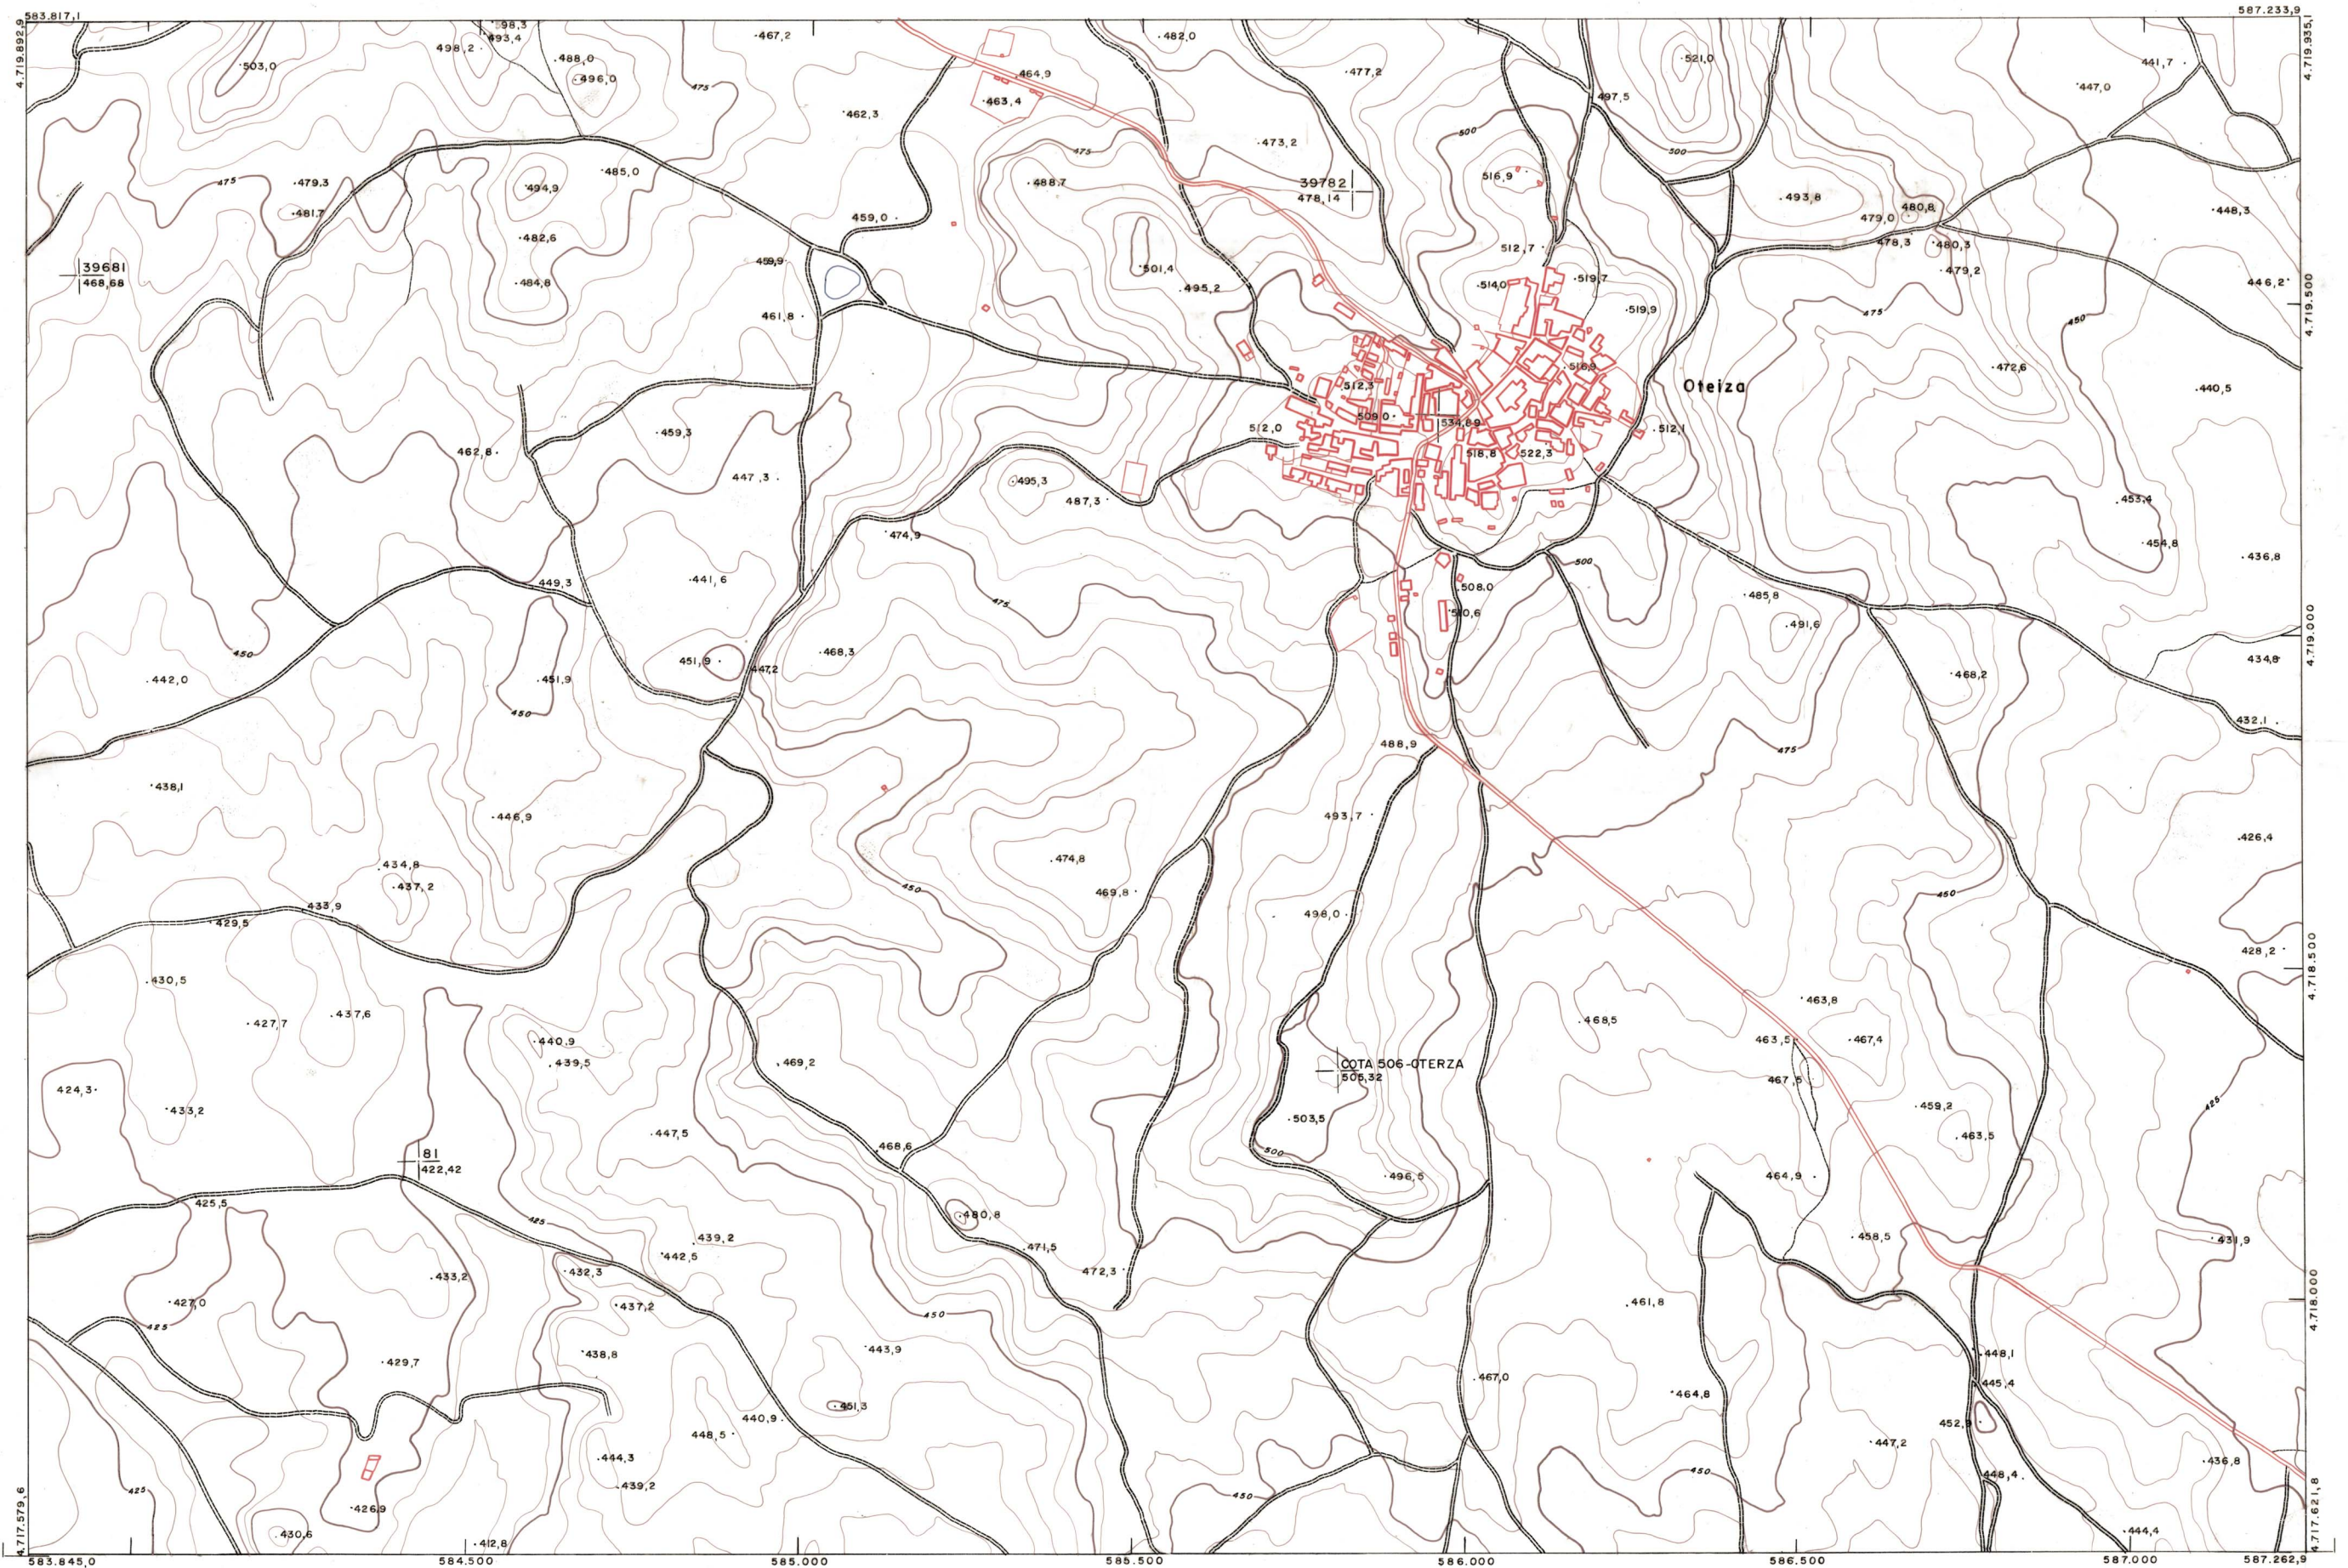

DIPUTACION
FORAL
DE
NAVARRA

1:50.000 1:5.000
172 (3-6)

172(2-5)	172(2-6)	172(2-7)
172(3-5)	172(3-6)	172(3-7)
172(4-5)	172(4-6)	172(4-7)

PLANO TOPOGRAFICO DE NAVARRA
 ESCALA 1:5.000
 EQUIDISTANCIA, 5 M.
 PROYECCION U.T.M.
 Altitudes referidas al nivel medio del mar en Alicante

Trabajos geodésicos efectuados por el I.G.C.
 Volado, restituído y dibujado por T.F.A., S.A.
 Trabajos complementarios y control: Dirección
 de O. Públicos - S. Cartográfico de Navarra.

Fecha del vuelo
26-9-70
Fecha del plano

172 (3-6)

172(3-6)
1:5.000

FECHA	COPIAS	FECHA	COPIAS	SALIDA	DESTINO	DEVOLUCION	SALIDA	DESTINO	DEVOLUCION	SALIDA	DESTINO	TAMANO

ESTABLECIMIENTOS LINEAL, SPAIN, TUDOSA, S. GIRONA