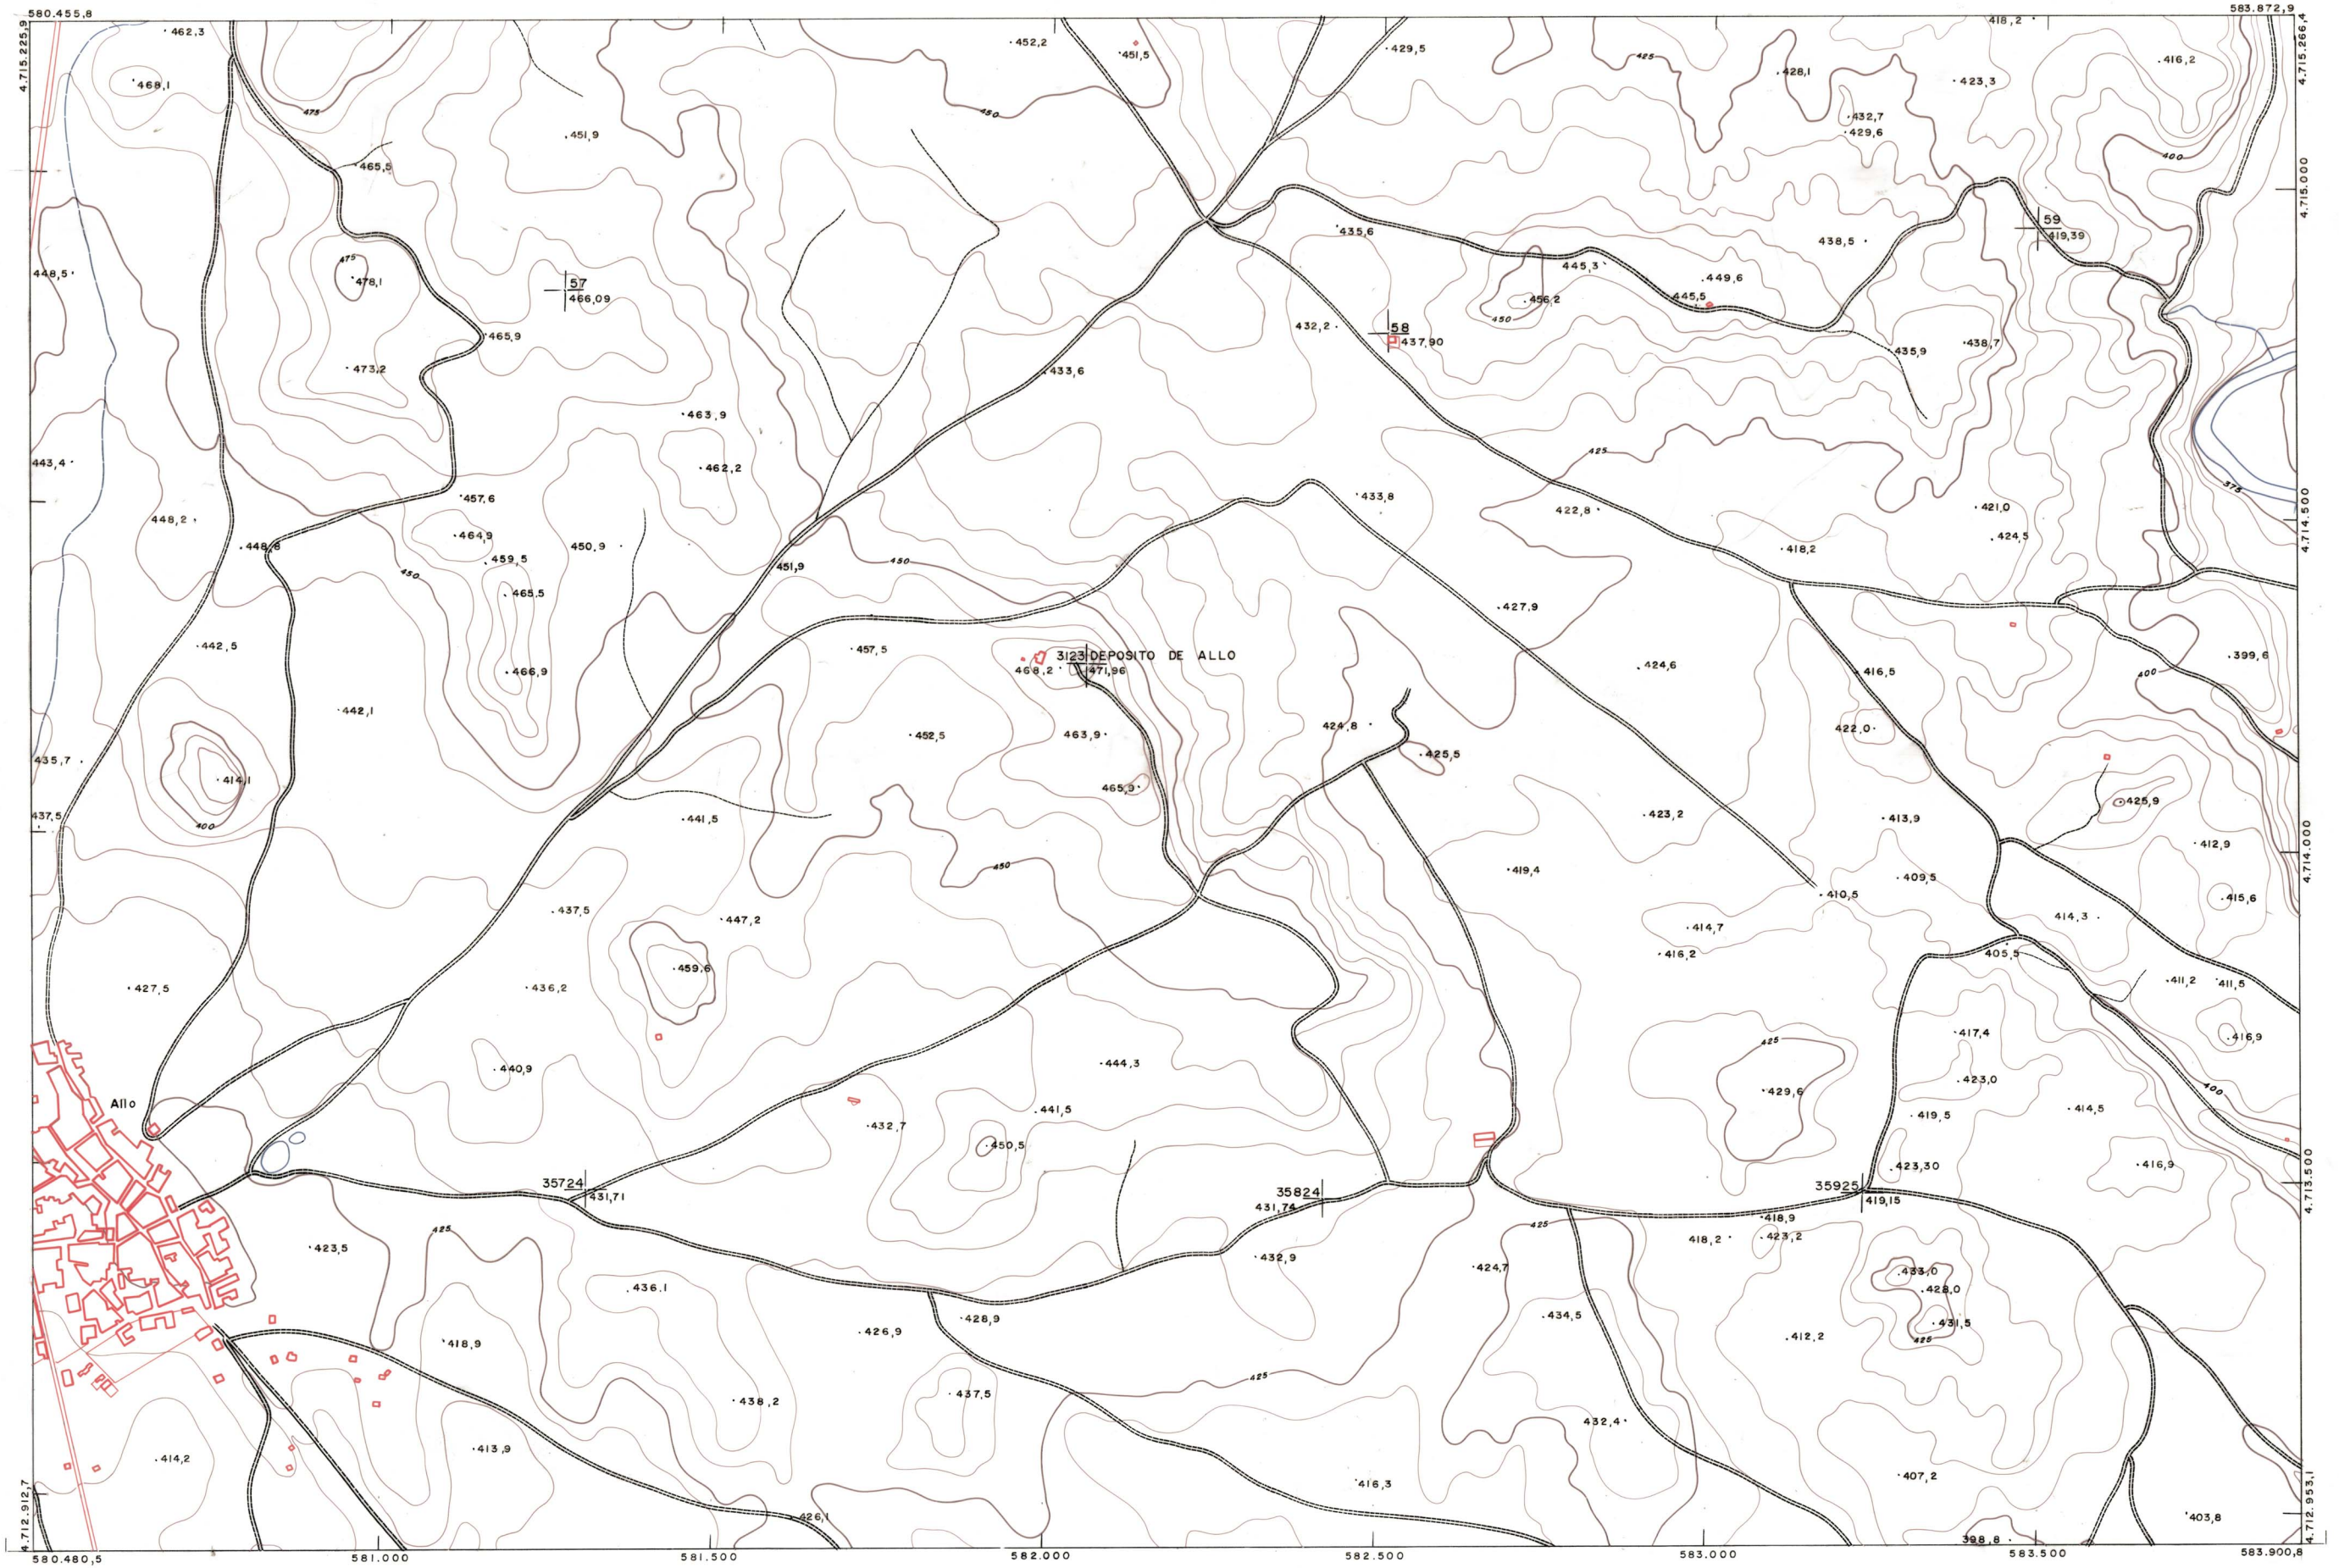

DIPUTACION
FORAL
DE
NAVARRA

1:50.000 1:5.000
172 (5-5)

172 (4-4)	172 (4-5)	172 (4-6)
172 (5-4)	172 (5-5)	172 (5-6)
172 (6-4)	172 (6-5)	172 (6-6)

PLANO TOPOGRAFICO DE NAVARRA
 ESCALA 1:5.000
 EQUIDISTANCIA, 5 M.
 PROYECCION U.T.M.
 Altitudes referidos al nivel medio del mar en Alicante

Trabajos geodésicos efectuados por el I.G.C.
 Volado, restituido y dibujado por T.F.A. S.A.
 Trabajos complementarios y control: Dirección
 de O Públicos - S Cartográfico de Navarra.

Fecha del vuelo
26-9-70
 Fecha del plano