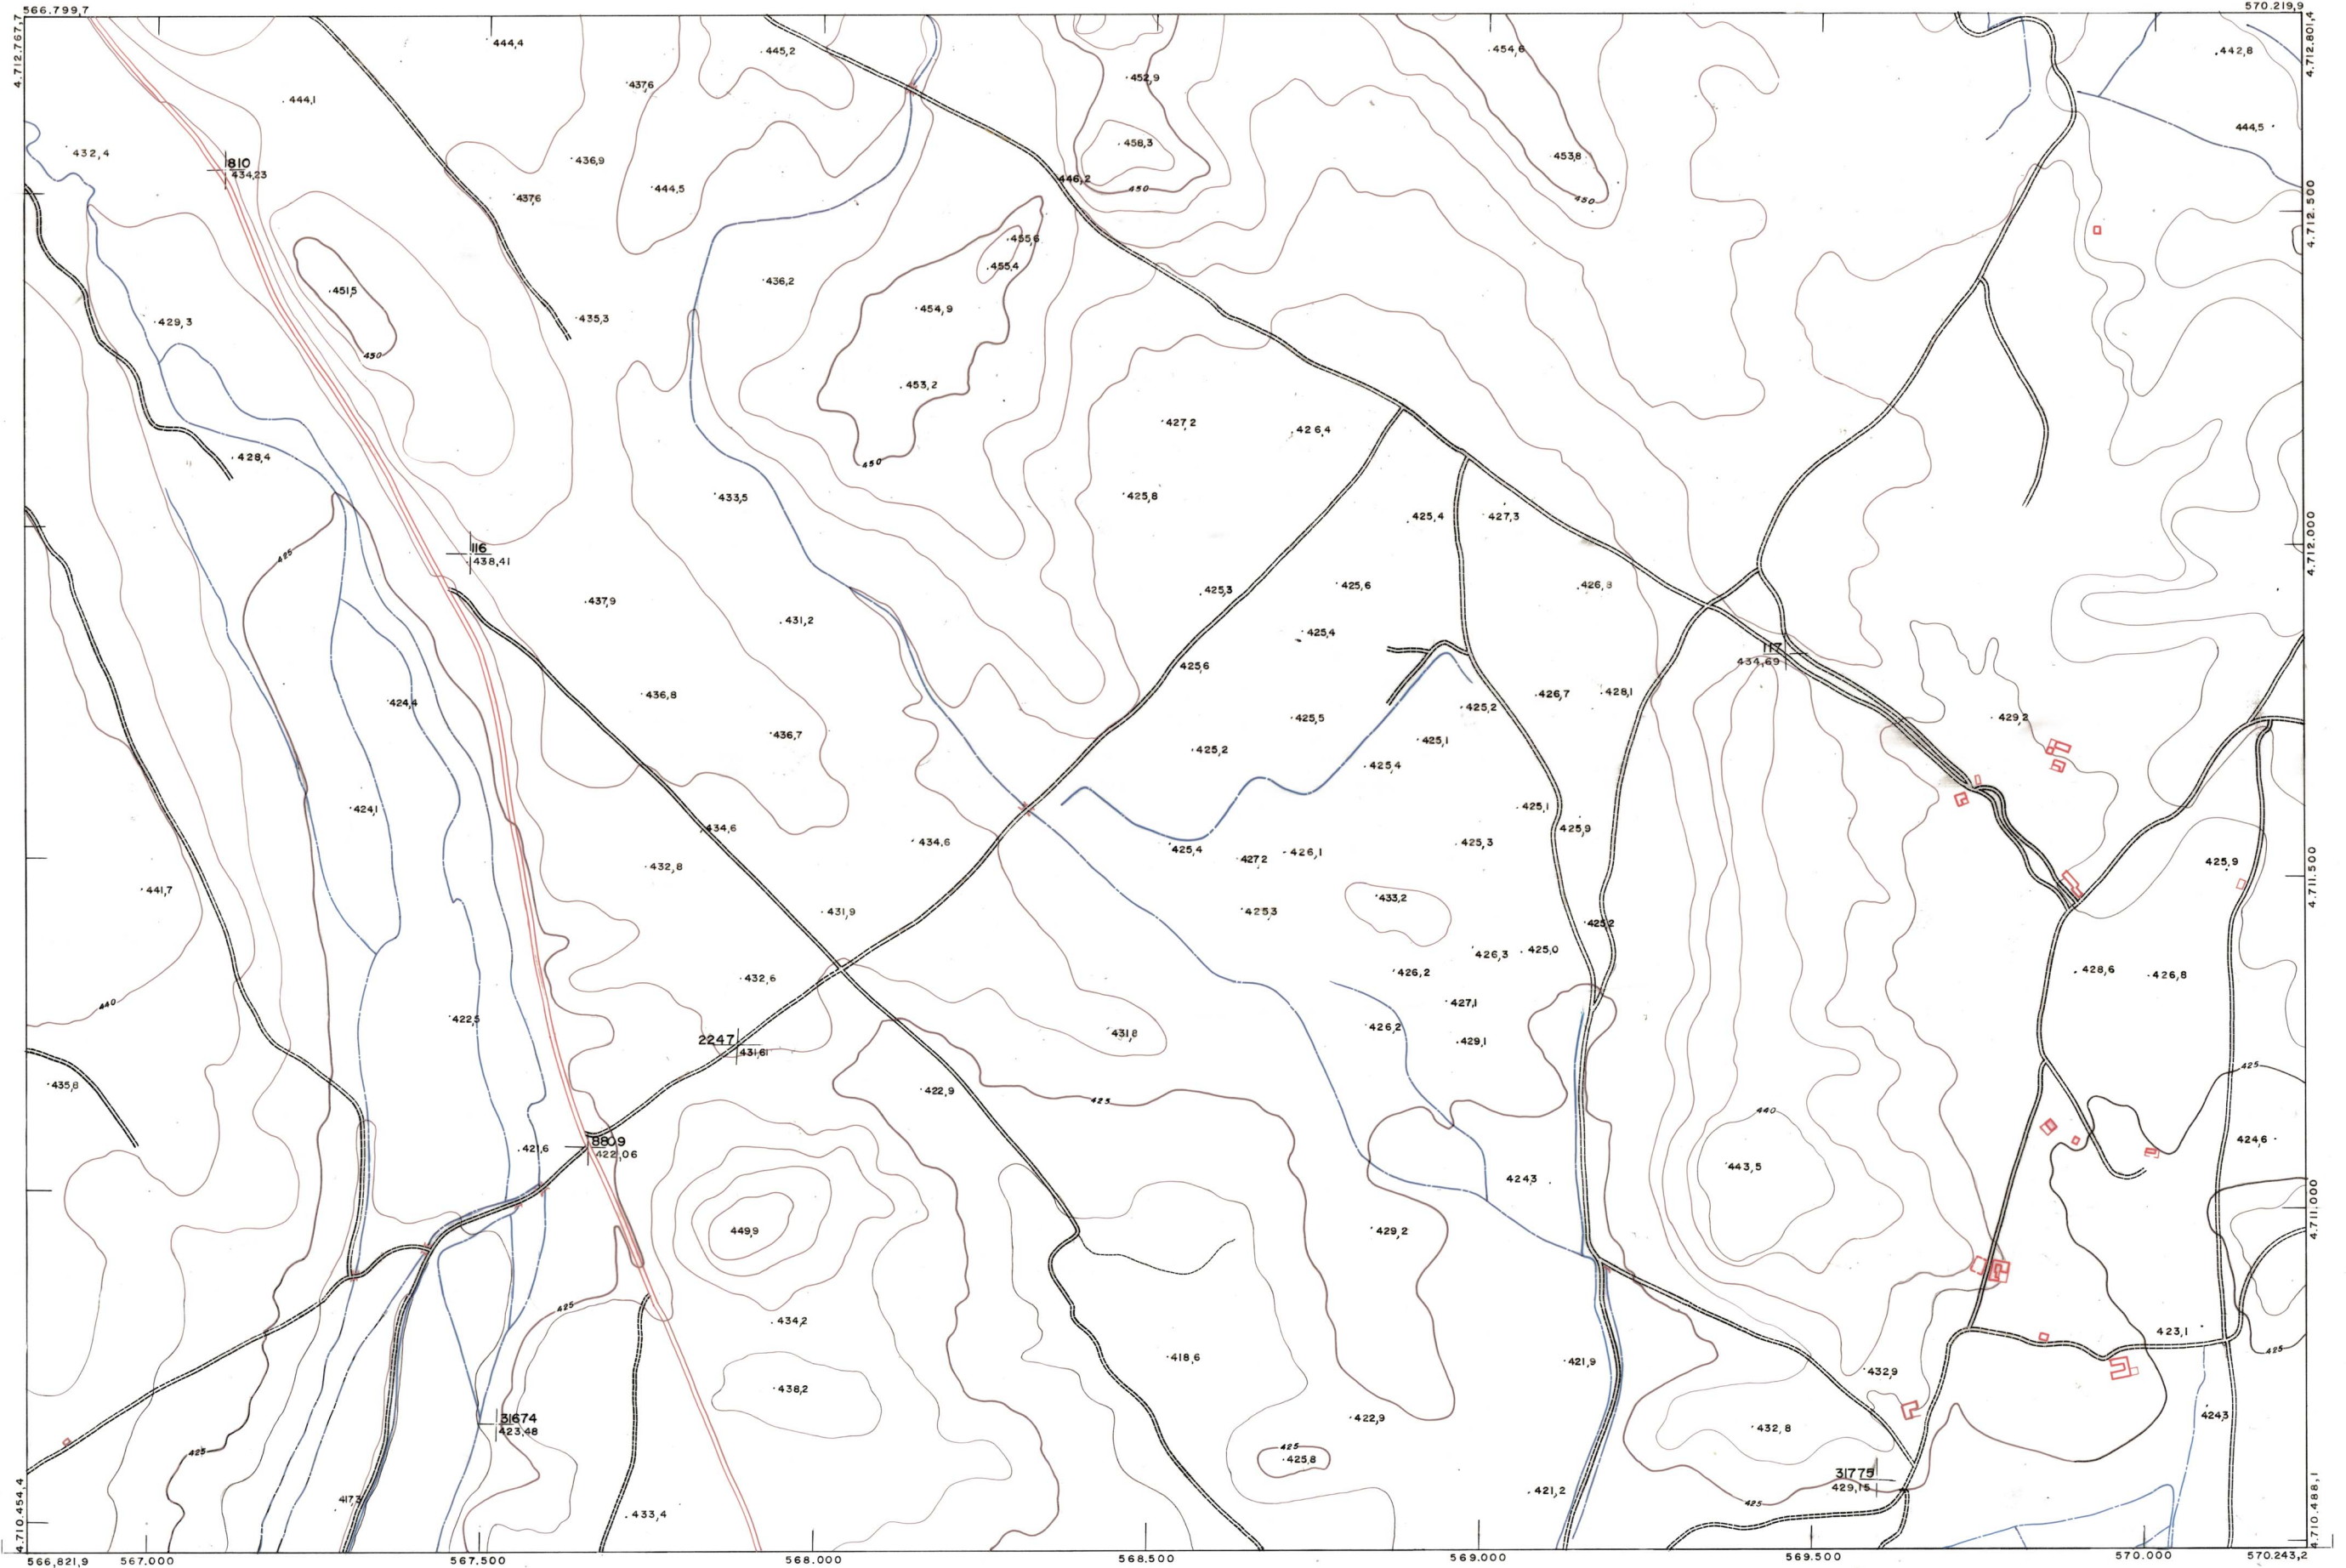

DIPUTACION
FORAL
DE
NAVARRA

1:50.000	1:5.000
172	(6-1)

171(5-8)	172(5-1)	172(5-2)
171(6-8)	172(6-1)	172(6-2)
171(7-8)	172(7-1)	172(7-2)

PLANO TOPOGRAFICO DE NAVARRA

ESCALA 1:5.000
EQUIDISTANCIA, 5M.
PROYECCION U.T.M.

Altitudes referidas al nivel medio del mar en Alicante

Trabajos geodésicos efectuados por el I.G.C.
Volado, restituído y dibujado por T.F.A. S.A.
Trabajos complementarios y control: Dirección
de O. Públicos - S. Cartográfico de Navarra.

Fecha del vuelo
26-9-70

Fecha del plano

172 (6-1)

1:5.000	FECHA	COPIAS	FECHA	COPIAS	SALIDA	DESTINO	DE VOLUC	SALIDA	DESTINO	DE VOLUC	SECCION	TAMANO
172 (6-1)												

ESTABLECIMIENTOS UNIC. MAPAS DE NAVARRA