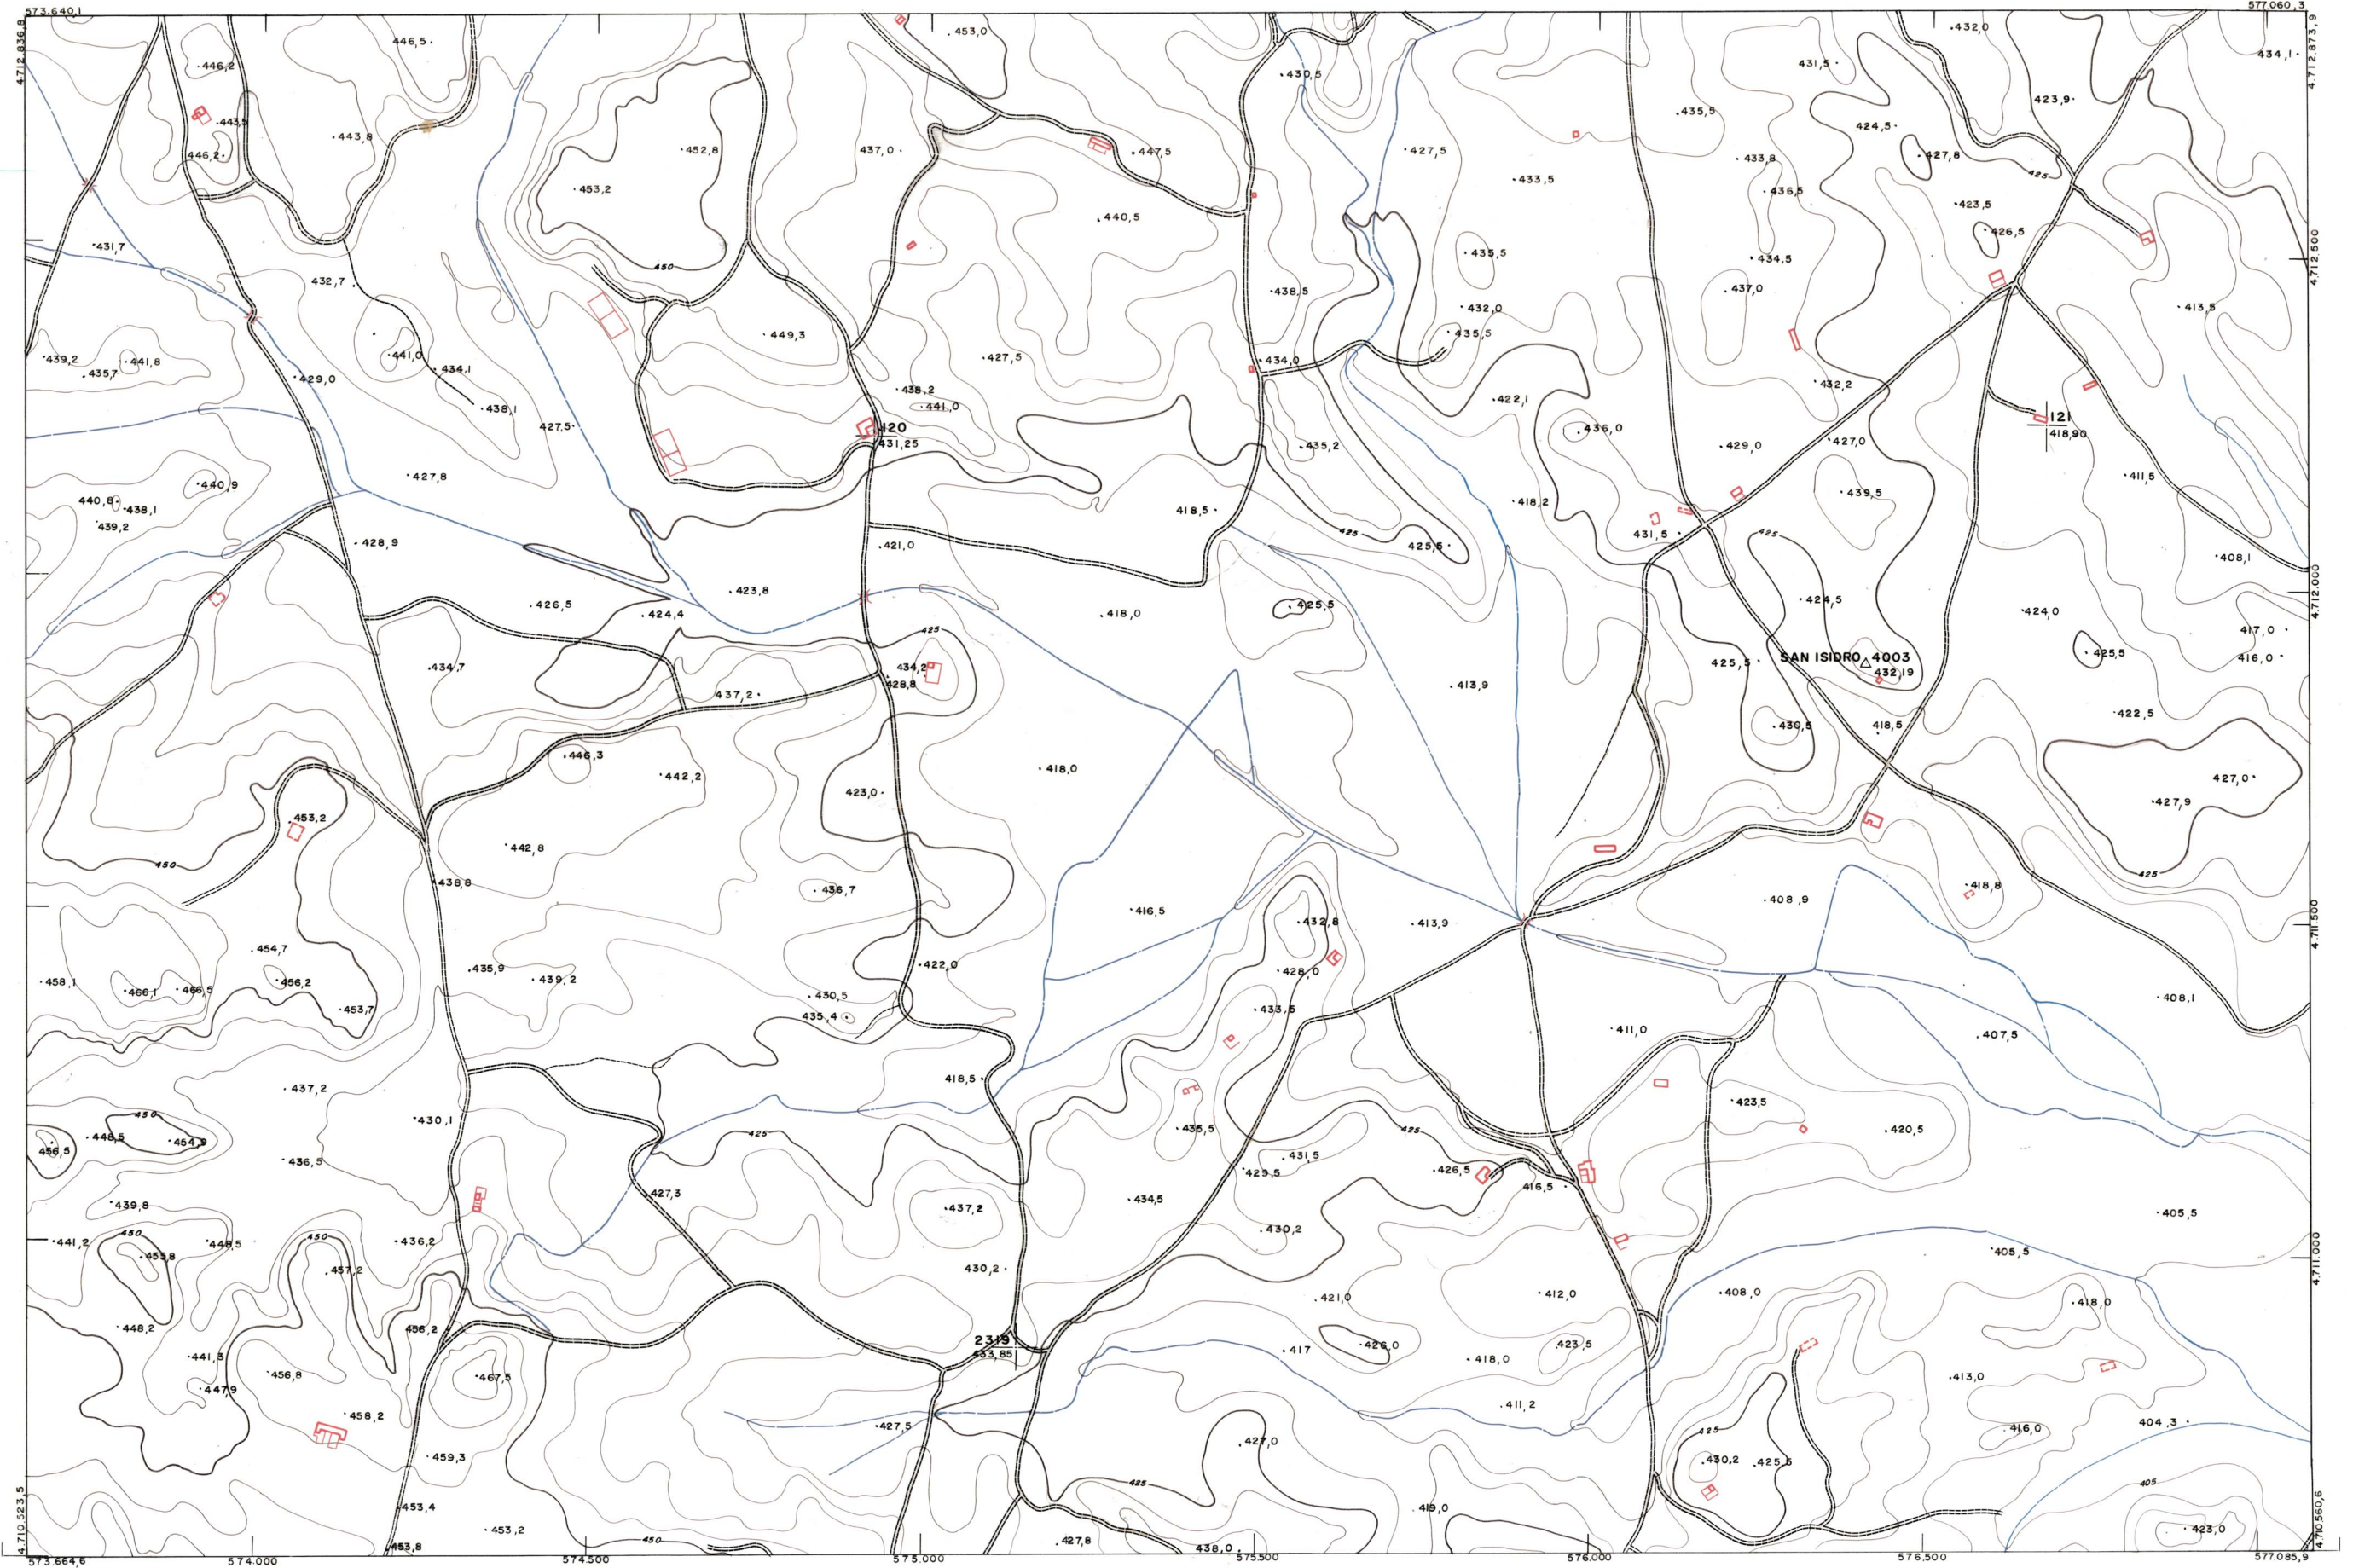

DIPUTACION
FORAL
DE
NAVARRA

1:50.000 1:5.000
172 (6-3)

172(5-2)	172(5-3)	172(5-4)
172(6-2)	172(6-3)	172(6-4)
172(7-2)	172(7-3)	172(7-4)

1:5.000	FECHA	COPIAS	FECHA	COPIAS	SALIDA	DESTINO	DEVOLUC	SALIDA	DESTINO	DEVOLUC	SECCION	TAMANO

PLANO TOPOGRAFICO DE NAVARRA
 ESCALA 1:5.000
 EQUIDISTANCIA, 5 M
 PROYECCION U.T.M.
 Altitudes referidas al nivel medio del mar en Alicante

Trabajos geodésicos efectuados por el I.G.C.
 Volado, restituído y dibujado por T.F.A. S.A.
 Trabajos complementarios y control: Dirección de O Públicas - S. Cartográfica de Navarra

Fecha del vuelo 26-9-70
 Fecha del plano

172 (6-3)