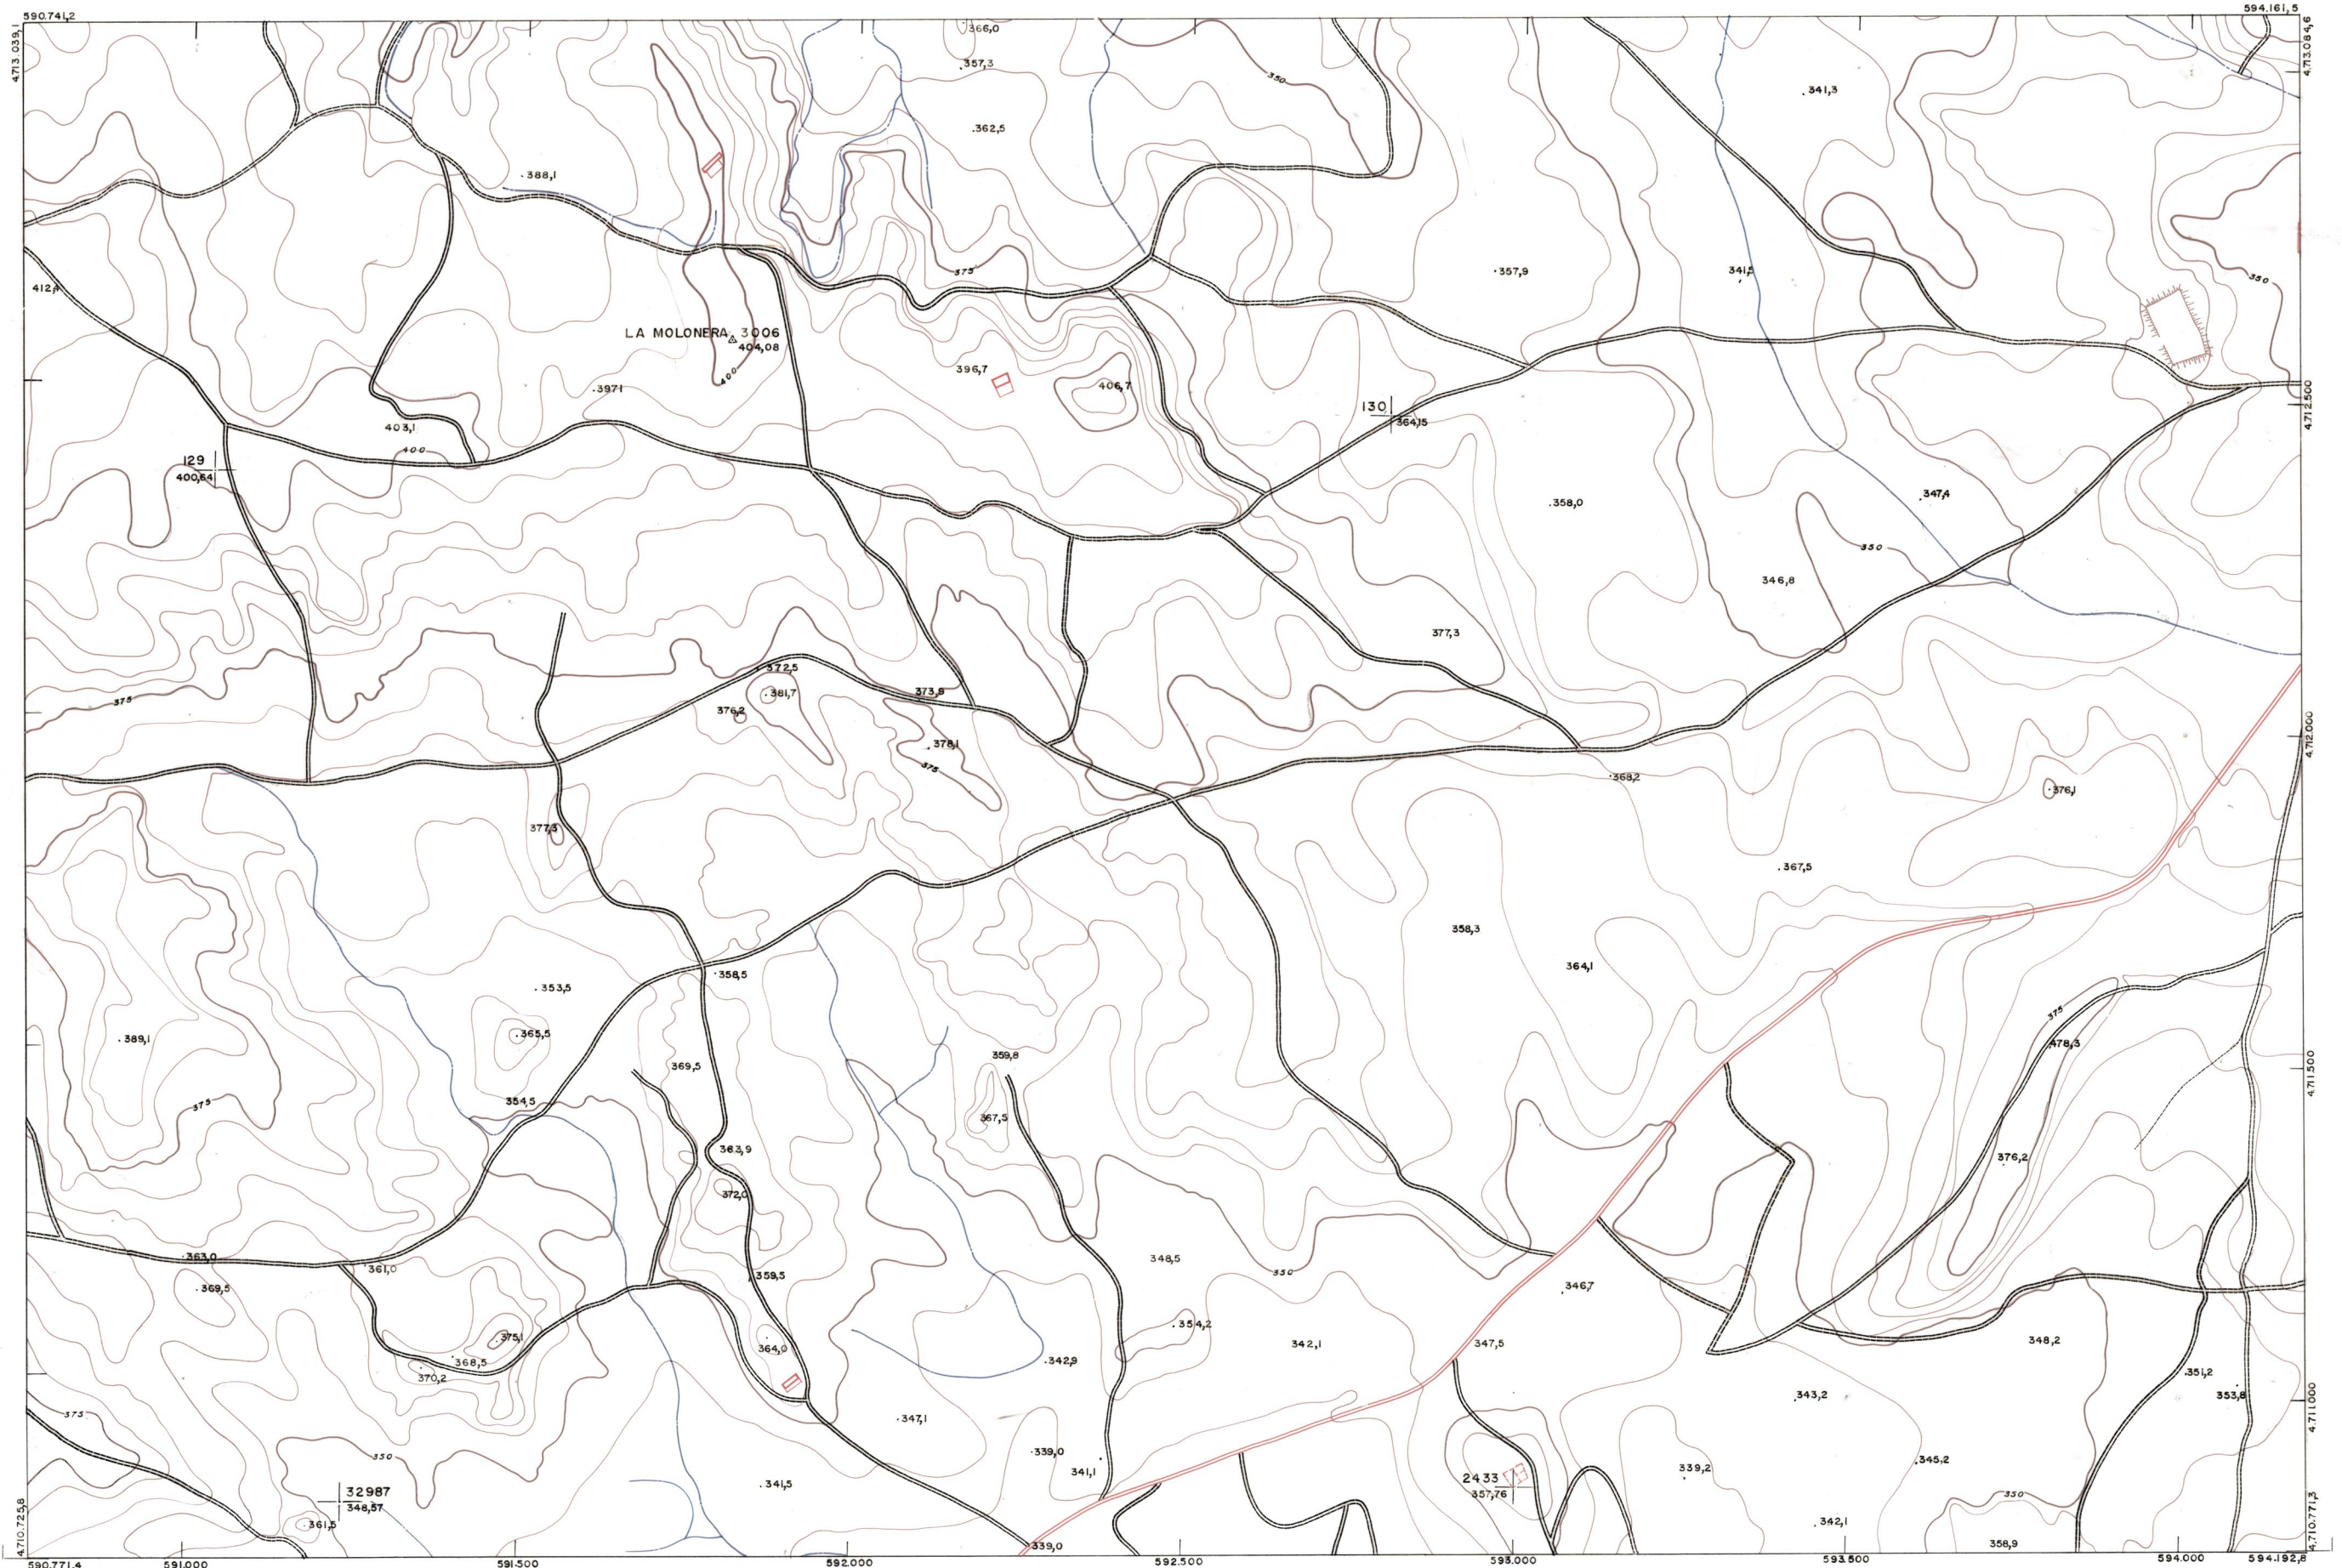

DIPUTACION  
FORAL  
DE  
NAVARRA

1:50.000 1:5.000  
172 (6-8)

172 (5-7)	172 (5-8)	173 (5-1)
172 (6-7)	172 (6-8)	173 (6-1)
172 (7-7)	172 (7-8)	173 (7-1)

PLANO TOPOGRAFICO DE NAVARRA

ESCALA 1:5.000  
EQUIDISTANCIA, 5 M.  
PROYECCION U.T.M.  
Altitudes referidas al nivel medio del mar en Alicante

Trabajos geodesicos efectuados por el I.G.C.  
Volado, restituido y dibujado por T.F.A. S.A.  
Trabajos complementarios y control: Direccion  
de O. Públicas - S. Cartográfico de Navarra.

Fecha del vuelo  
26-9-70  
Fecha del plano

172 (6-8)

1:5.000		172 (6-8)		TAMANO	
		172 (6-8)		SECCION	
FECHA	COPIAS	FECHA	COPIAS	DESTINO	DESTINO

ESTABLECIMIENTO LIT. APARTADOS DE GIRONA