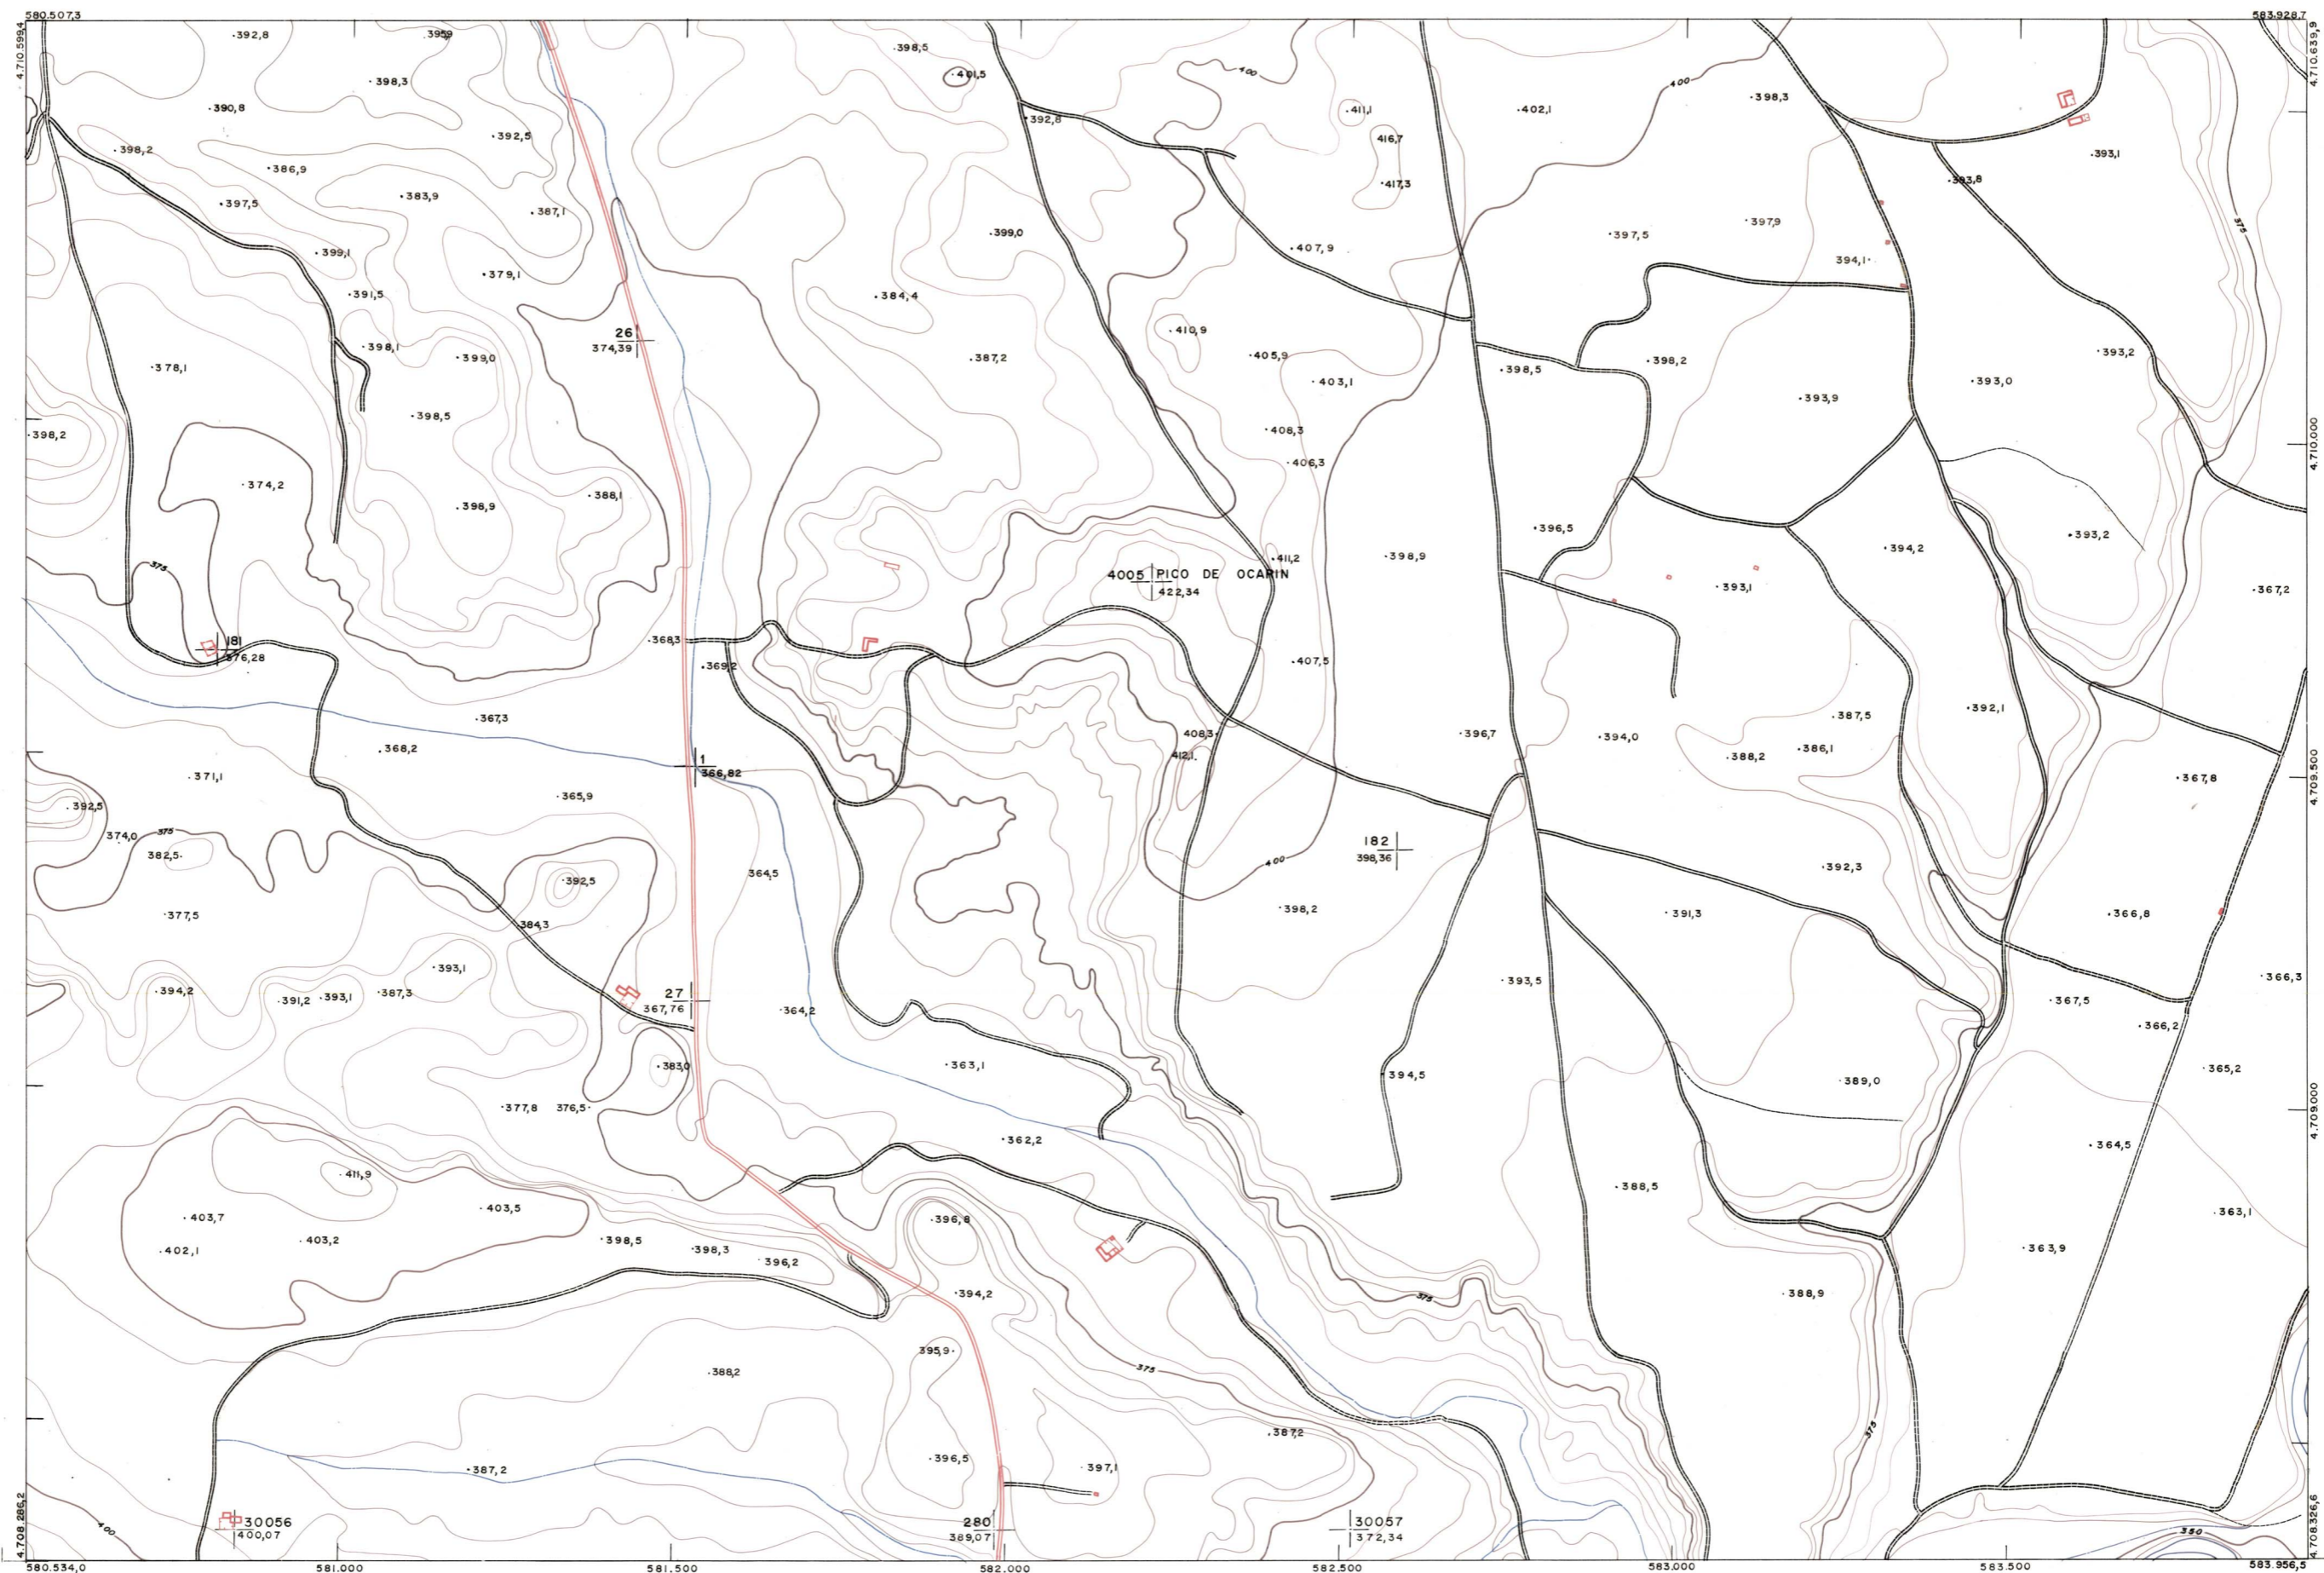

DIPUTACION
FORAL
DE
NAVARRA

1 50.000	1 5.000
172 (7-5)	

172 (6-4)	172 (6-5)	172 (6-6)
172 (7-4)	172 (7-5)	172 (7-6)
172 (8-4)	172 (8-5)	172 (8-6)

PLANO TOPOGRAFICO DE NAVARRA

ESCALA 1:5.000
EQUIDISTANCIA, 5 M.
PROYECCION U.T.M.
Altitudes referidas al nivel medio del mar en Alicante

Trabajos geodésicos efectuados por el I.G.C.
Volado, restituido y dibujado por T.F.A. S.A.
Trabajos complementarios y control: Dirección
de O. Públicas - S. Cartográfico de Navarra.

Fecha del vuelo
26-9-70
Fecha del plano

1:5.000	FECHA	COPIAS	FECHA	COPIAS	FECHA	COPIAS	FECHA	COPIAS
172 (7-5)	SECCION	DESTINO	DESTINO	DESTINO	DESTINO	DESTINO	DESTINO	DESTINO

ESTABLECIMIENTO LINEAL APARTADO 08 - GIRONA