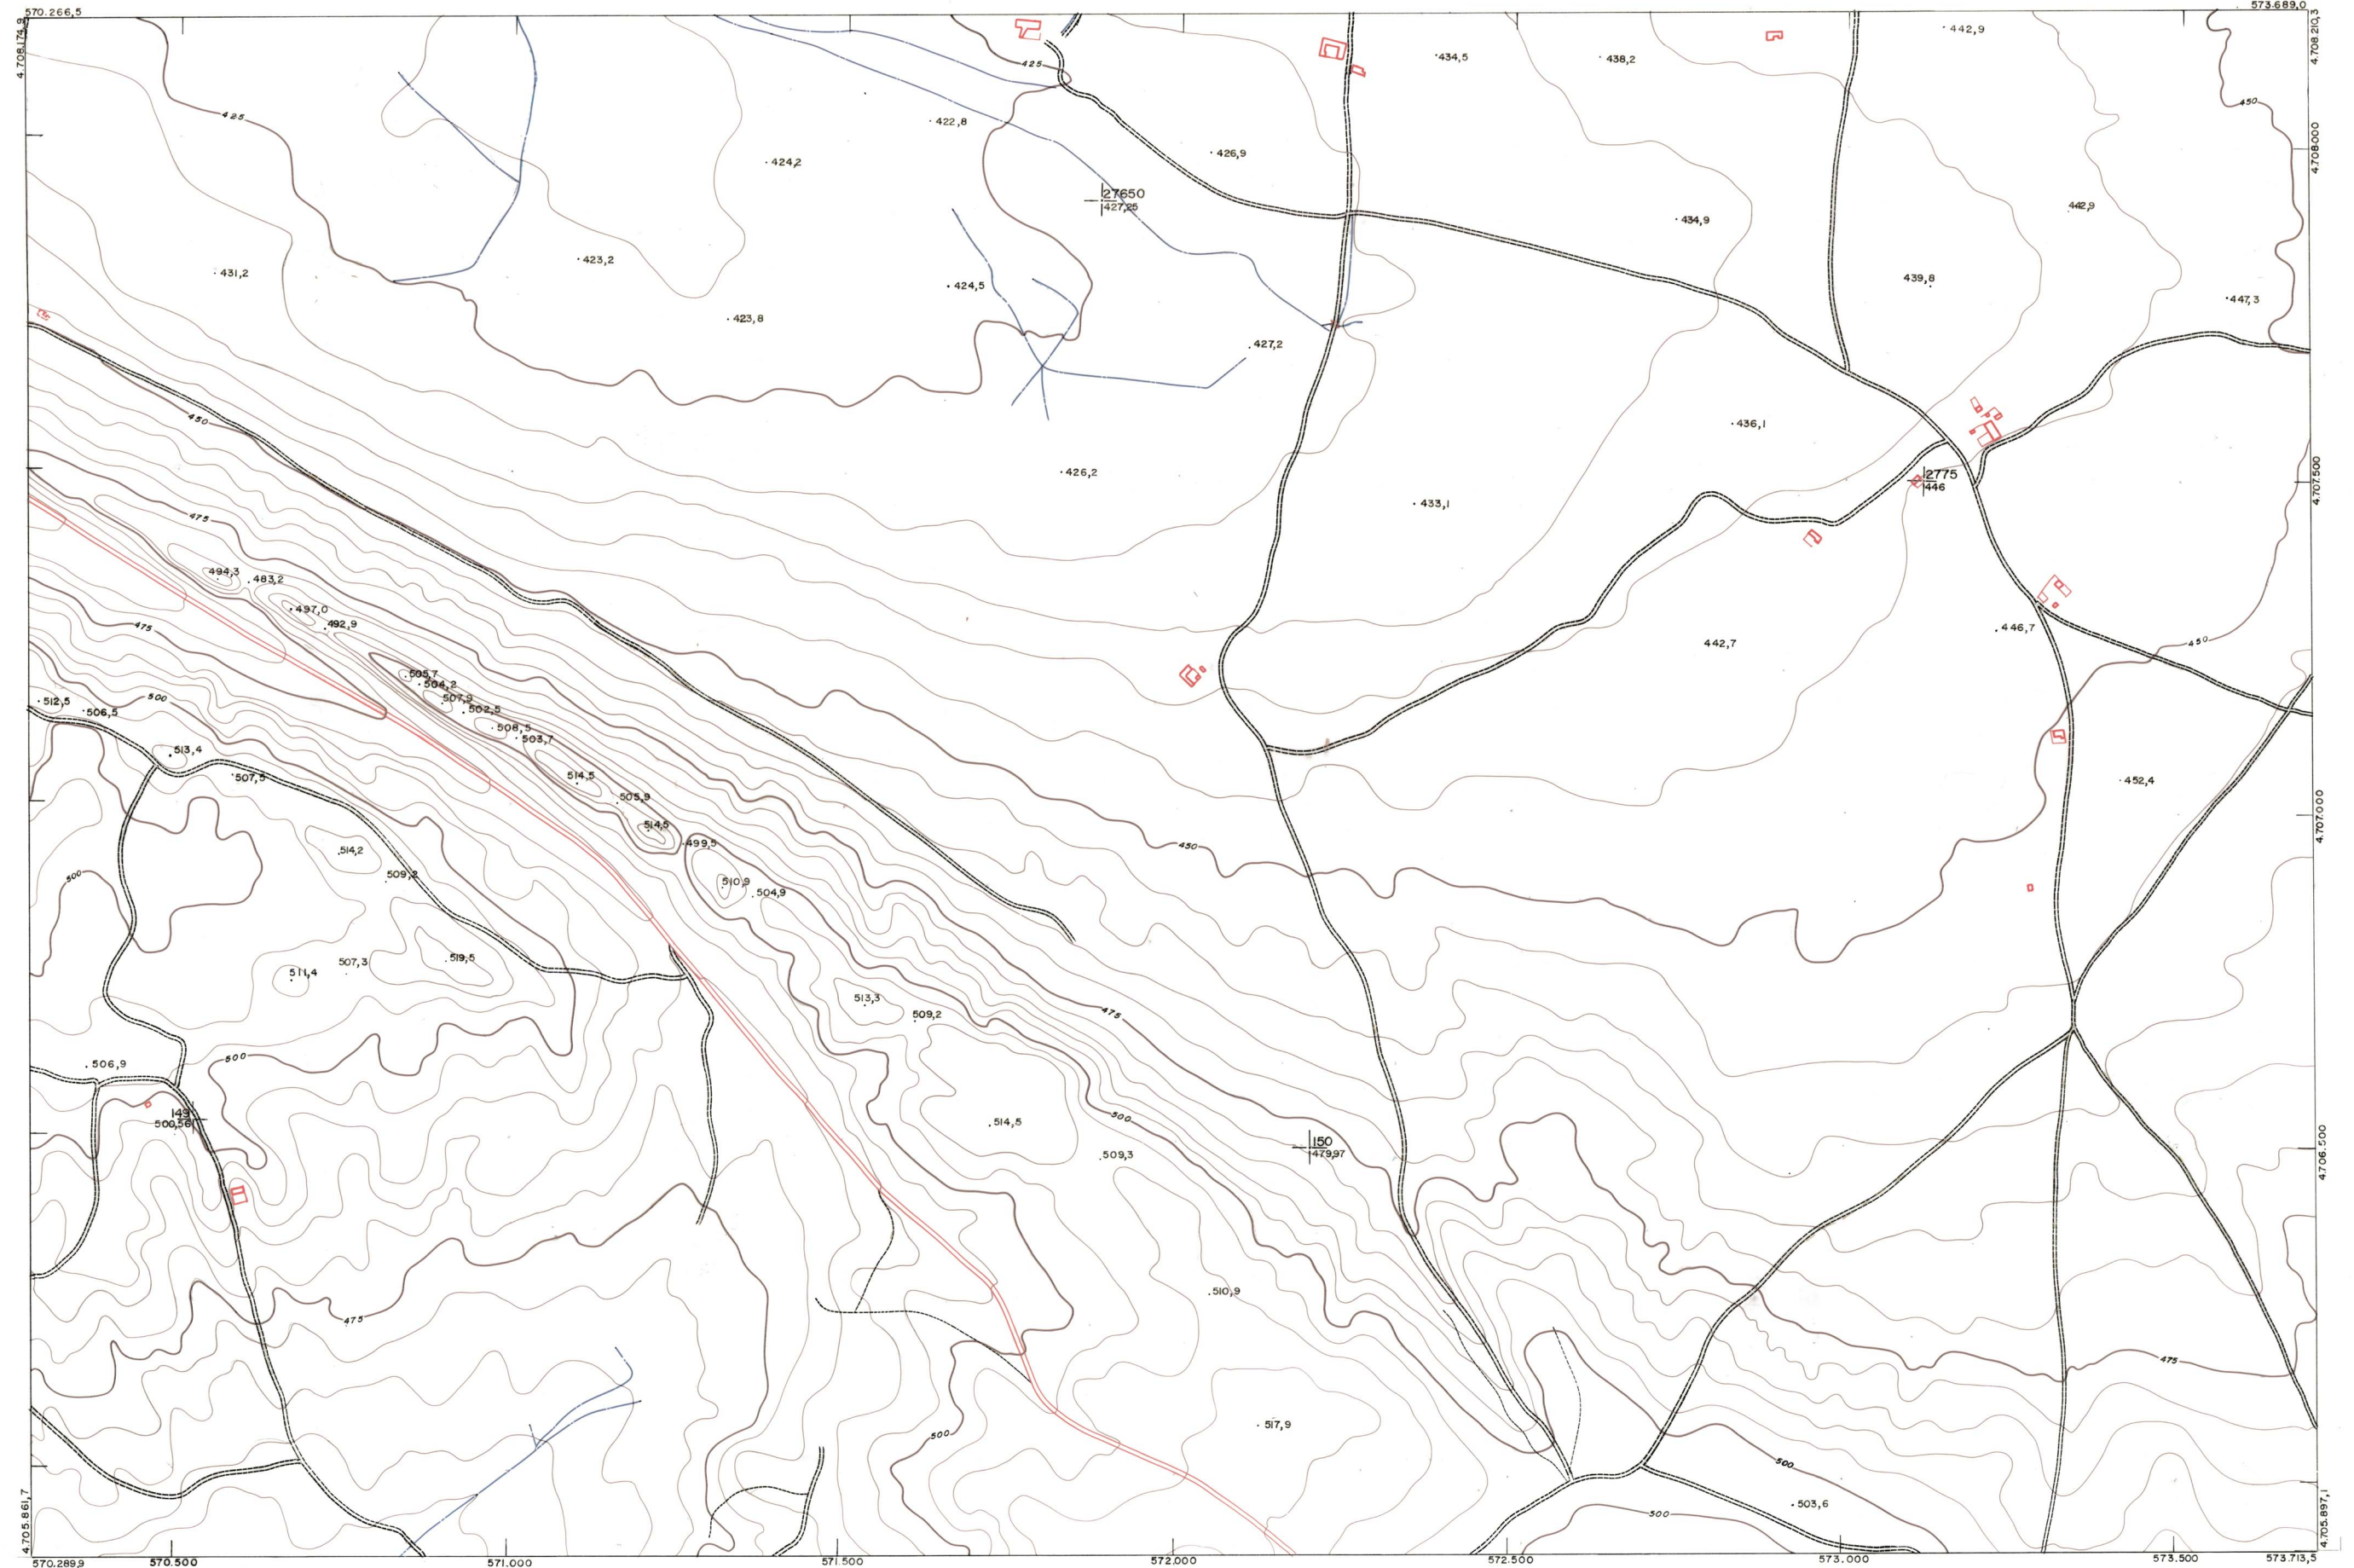

DIPUTACION
FORAL
DE
NAVARRA

1:50.000	1:5.000	
172	(8-2)	

172 (7-1)	172 (7-2)	172 (7-3)
172 (8-1)	172 (8-2)	172 (8-3)
205 (1-1)	205 (1-2)	205 (1-3)

PLANO TOPOGRAFICO DE NAVARRA
 ESCALA 1:5.000
 EQUIDISTANCIA, 5 M.
 PROYECCION U.T.M.
 Altitudes referidas al nivel medio del mar en Alicante

Trabajos geodésicos efectuados por el I.G.C.
 Volado, restituido y dibujado por T.F.A. S.A.
 Trabajos complementarios y control: Dirección de O Públicas - S Cartográfico de Navarra.

Fecha del vuelo 26-9-70
 Fecha del plano