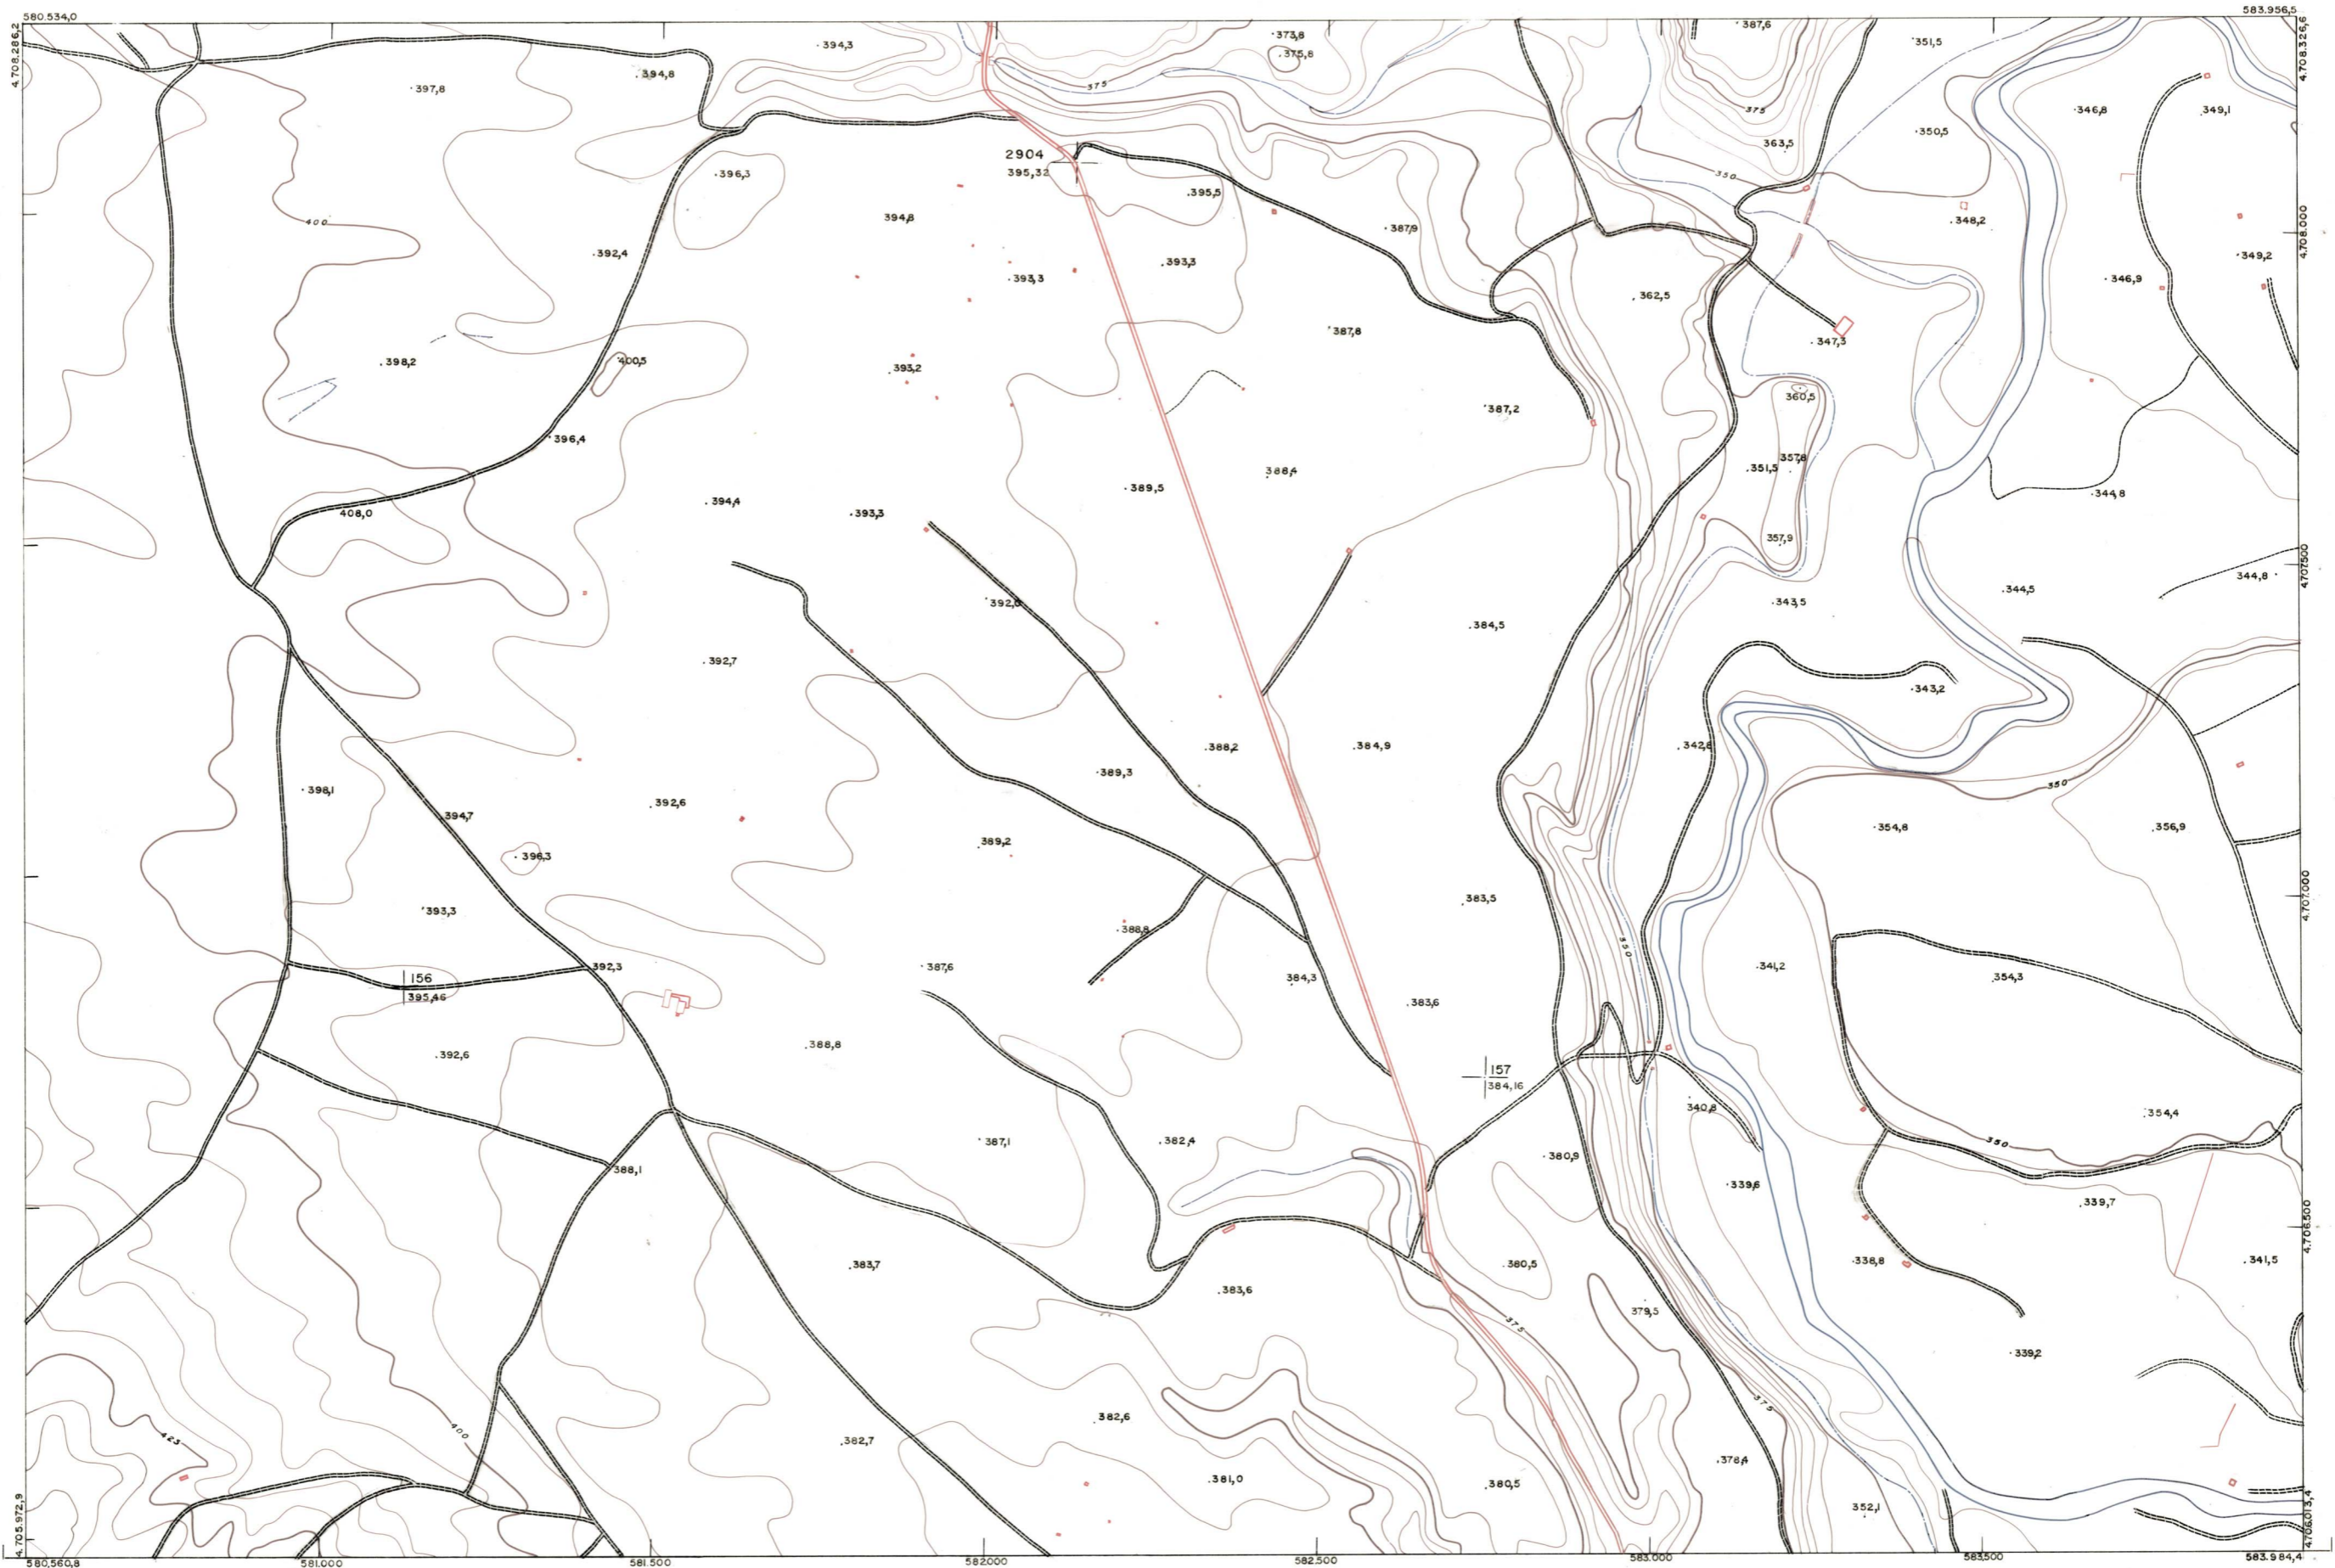

DIPUTACION  
FORAL  
DE  
NAVARRA

1:50.000 1:5.000  
172 (8-5)

172 (7-4)	172 (7-5)	172 (7-6)
172 (8-4)	172 (8-5)	172 (8-6)
205 (1-4)	205 (1-5)	205 (1-6)

172 (8-5)									
FECHA	COPIAS	FECHA	COPIAS	FECHA	COPIAS	FECHA	COPIAS	FECHA	COPIAS

**PLANO TOPOGRAFICO DE NAVARRA**  
 ESCALA 1:5.000  
 EQUIDISTANCIA, 5 M.  
 PROYECCION U.T.M.  
 Altitudes referidas al nivel medio del mar en Alicante

Trabajos geodésicos efectuados por el I.G.C.  
 Volado, restituído y dibujado por T.F.A., S.A.  
 Trabajos complementarios y control: Dirección  
 de O. Públicos - S. Cartográfica de Navarra.

Fecha del vuelo 26-9-70  
 Fecha del plano

172 (8-5)