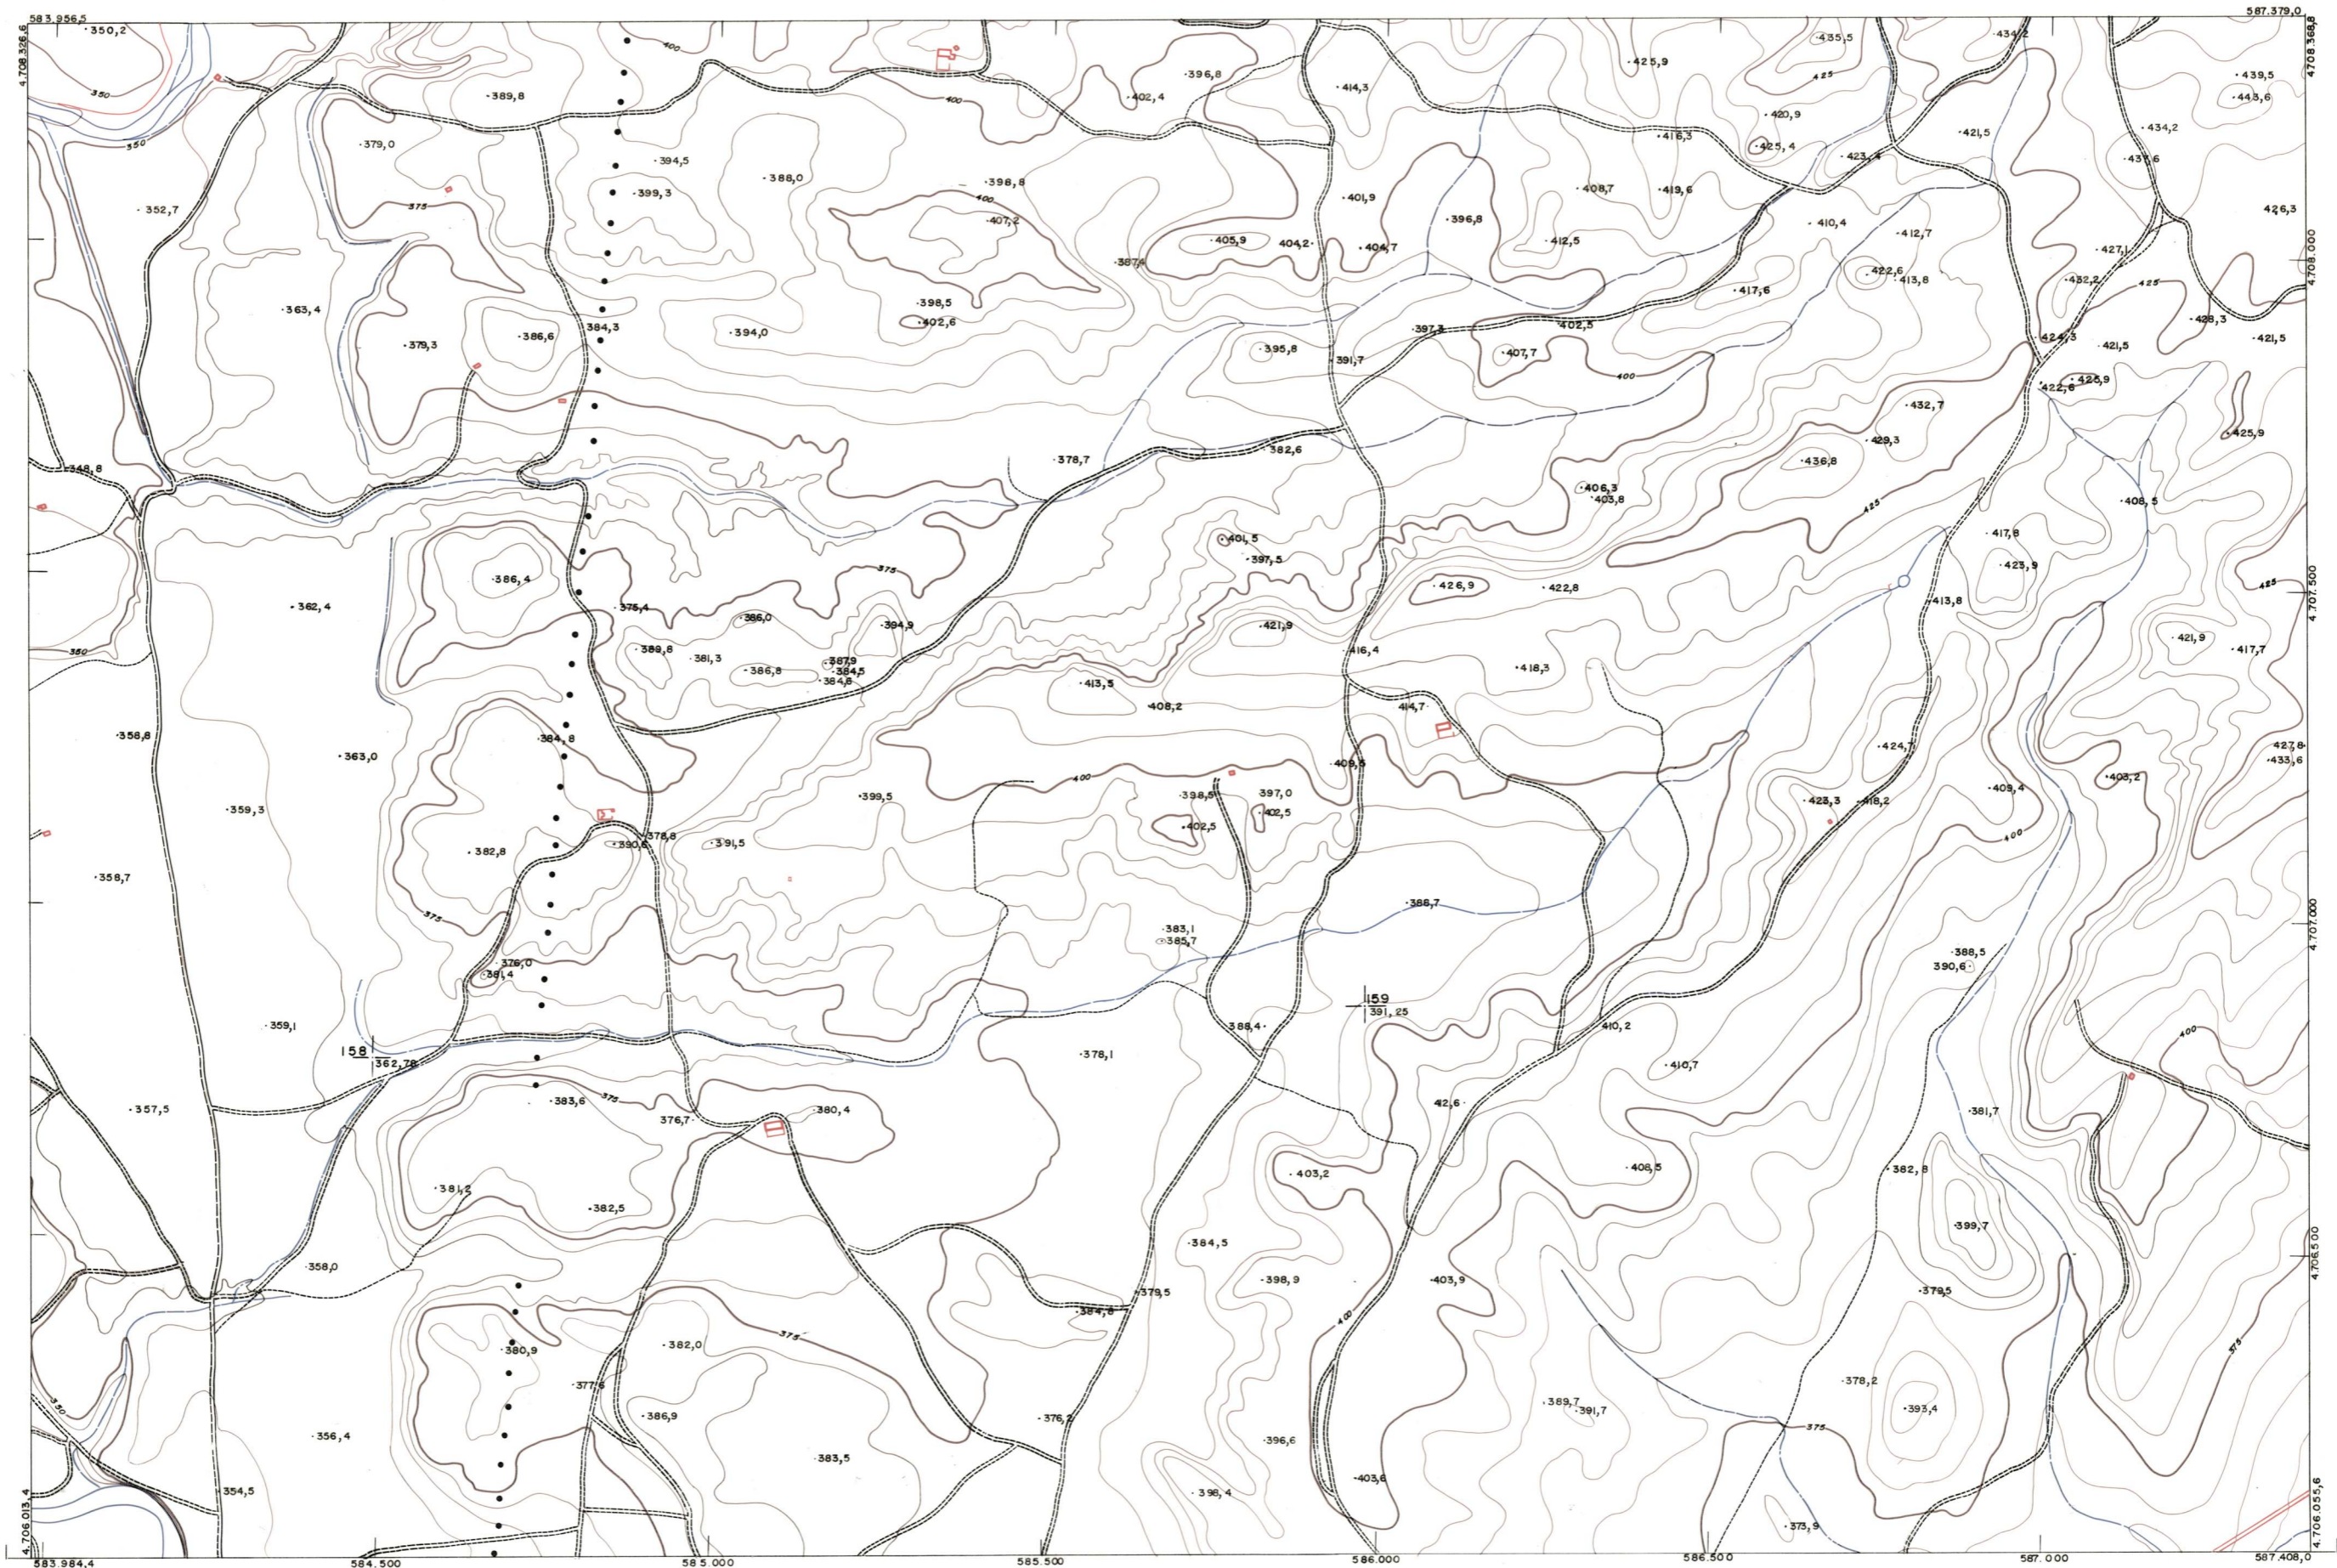

DIPUTACION  
FORAL  
DE  
NAVARRA

1:50.000 1:5.000  
**172 (8-6)**

172(7-5)	172(7-6)	172(7-7)
172(8-5)	172(8-6)	172(8-7)
205(1-5)	205(1-6)	205(1-7)

<b>172(8-6)</b>		TAMANO	
		SECCION	
<b>1:5.000</b>	DEVIOLUC		
	DESTINO		
	SAUIDA		
	DEVIOLUC		
	DESTINO		
	SAUIDA		
	COMAS		
	FECHA		
	COMAS		
	FECHA		

**PLANO TOPOGRAFICO DE NAVARRA**  
 ESCALA 1:5.000  
 EQUIDISTANCIA, 5 M.  
 PROYECCION U.T.M.  
 Altitudes referidas al nivel medio del mar en Alicante

Trabajos geodésicos efectuados por el I.G.C.  
 Volado, restituido y dibujado por T.F.A. S.A.  
 Trabajos complementarios y control: Dirección  
 de O. Públicas - S. Cartográfico de Navarra.

Fecha del vuelo  
**26-9-70**  
 Fecha del plano

**172(8-6)**