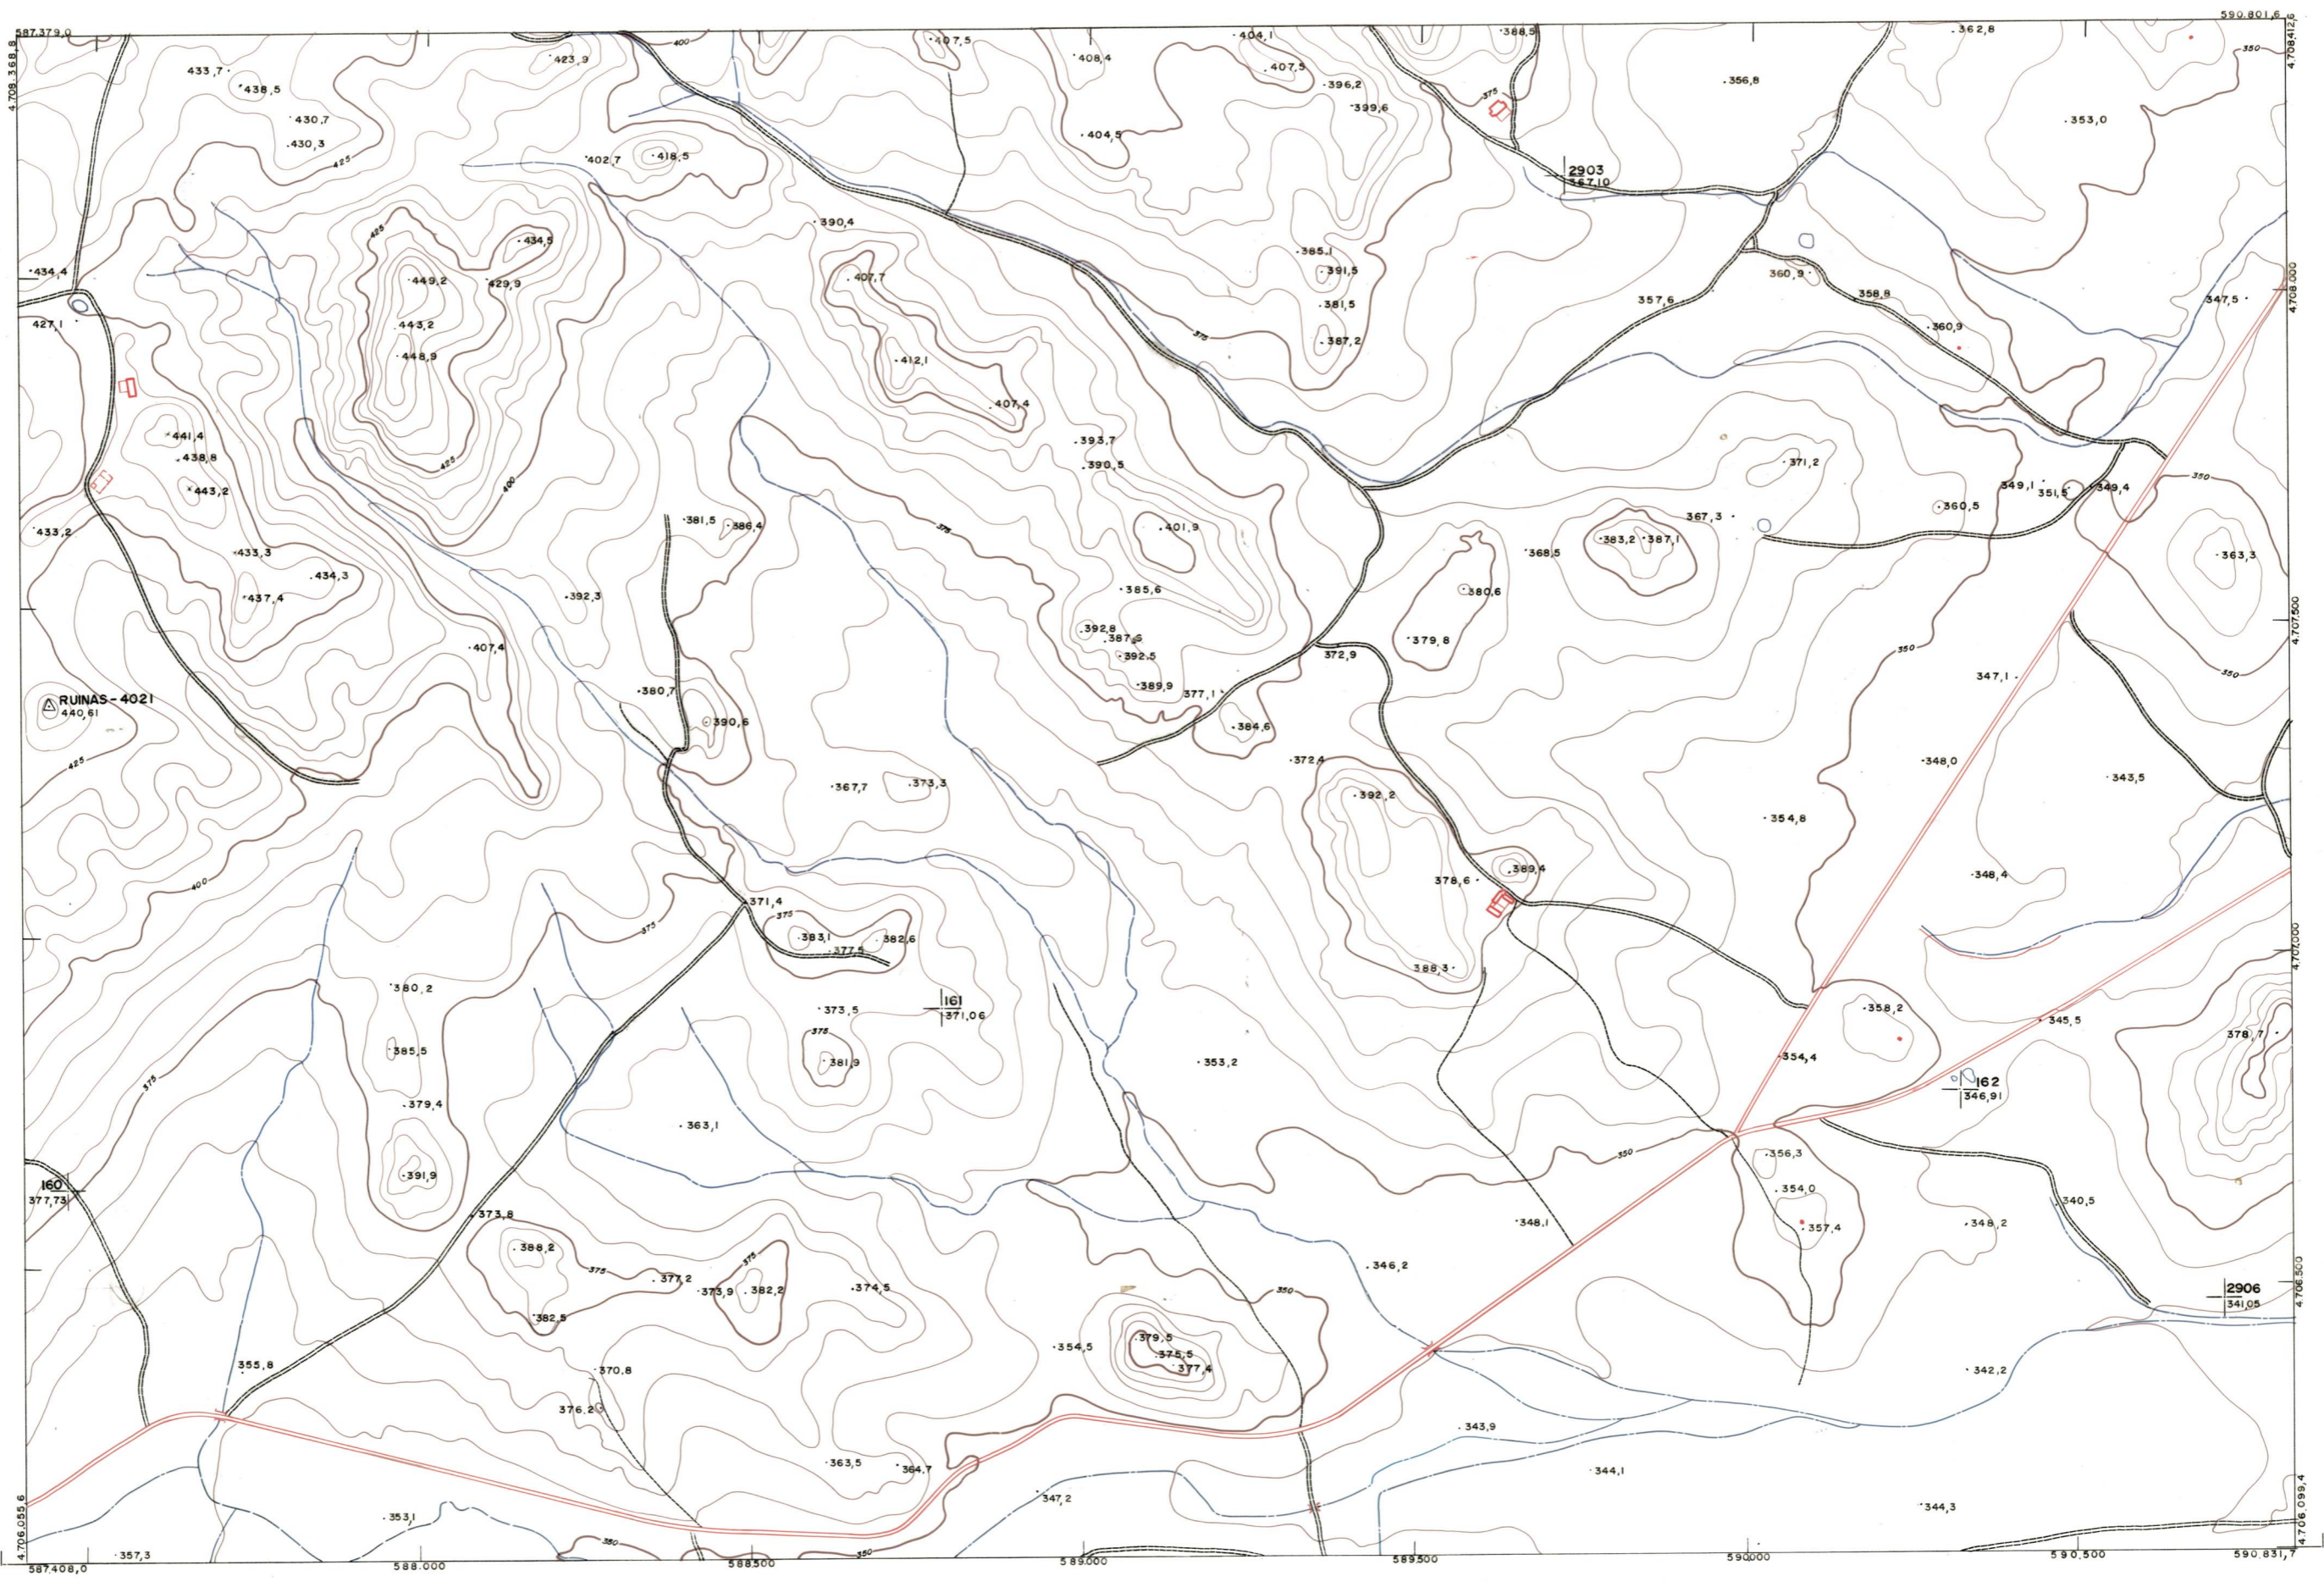

DIPUTACION
FORAL
DE
NAVARRA

1:50.000 1:5.000
172 (8-7)

172(7-6) 172(7-7) 172(7-8)
172(8-6) 172(8-7) 172(8-8)
205(1-6) 205(1-7) 205(1-8)

172 (8-7)	MAPA	
	SECCION	
1:5.000	ENCUADRE	
	DESTINO	
	SALIDA	
	DE FOLIOS	
	DESTINO	
	SALIDA	
	COPIAS	
	FECHA	
	COPIAS	
	FECHA	

ESTABLECIMIENTOS LINEAL APARTADO DE BIRNA

PLANO TOPOGRAFICO DE NAVARRA
ESCALA 1:5.000
EQUIDISTANCIA, 5 M.
PROYECCION U.T.M.
Altitudes referidas al nivel medio del mar en Alicante

Trabajos geodésicos efectuados por el I.G.C.
Volado, restituido y dibujado por T.F.A, S.A.
Trabajos complementarios y control: Dirección
de O. Públicas - S. Cartográfico de Navarra.

Fecha del vuelo 26-9-70
Fecha del plano

172 (8-7)