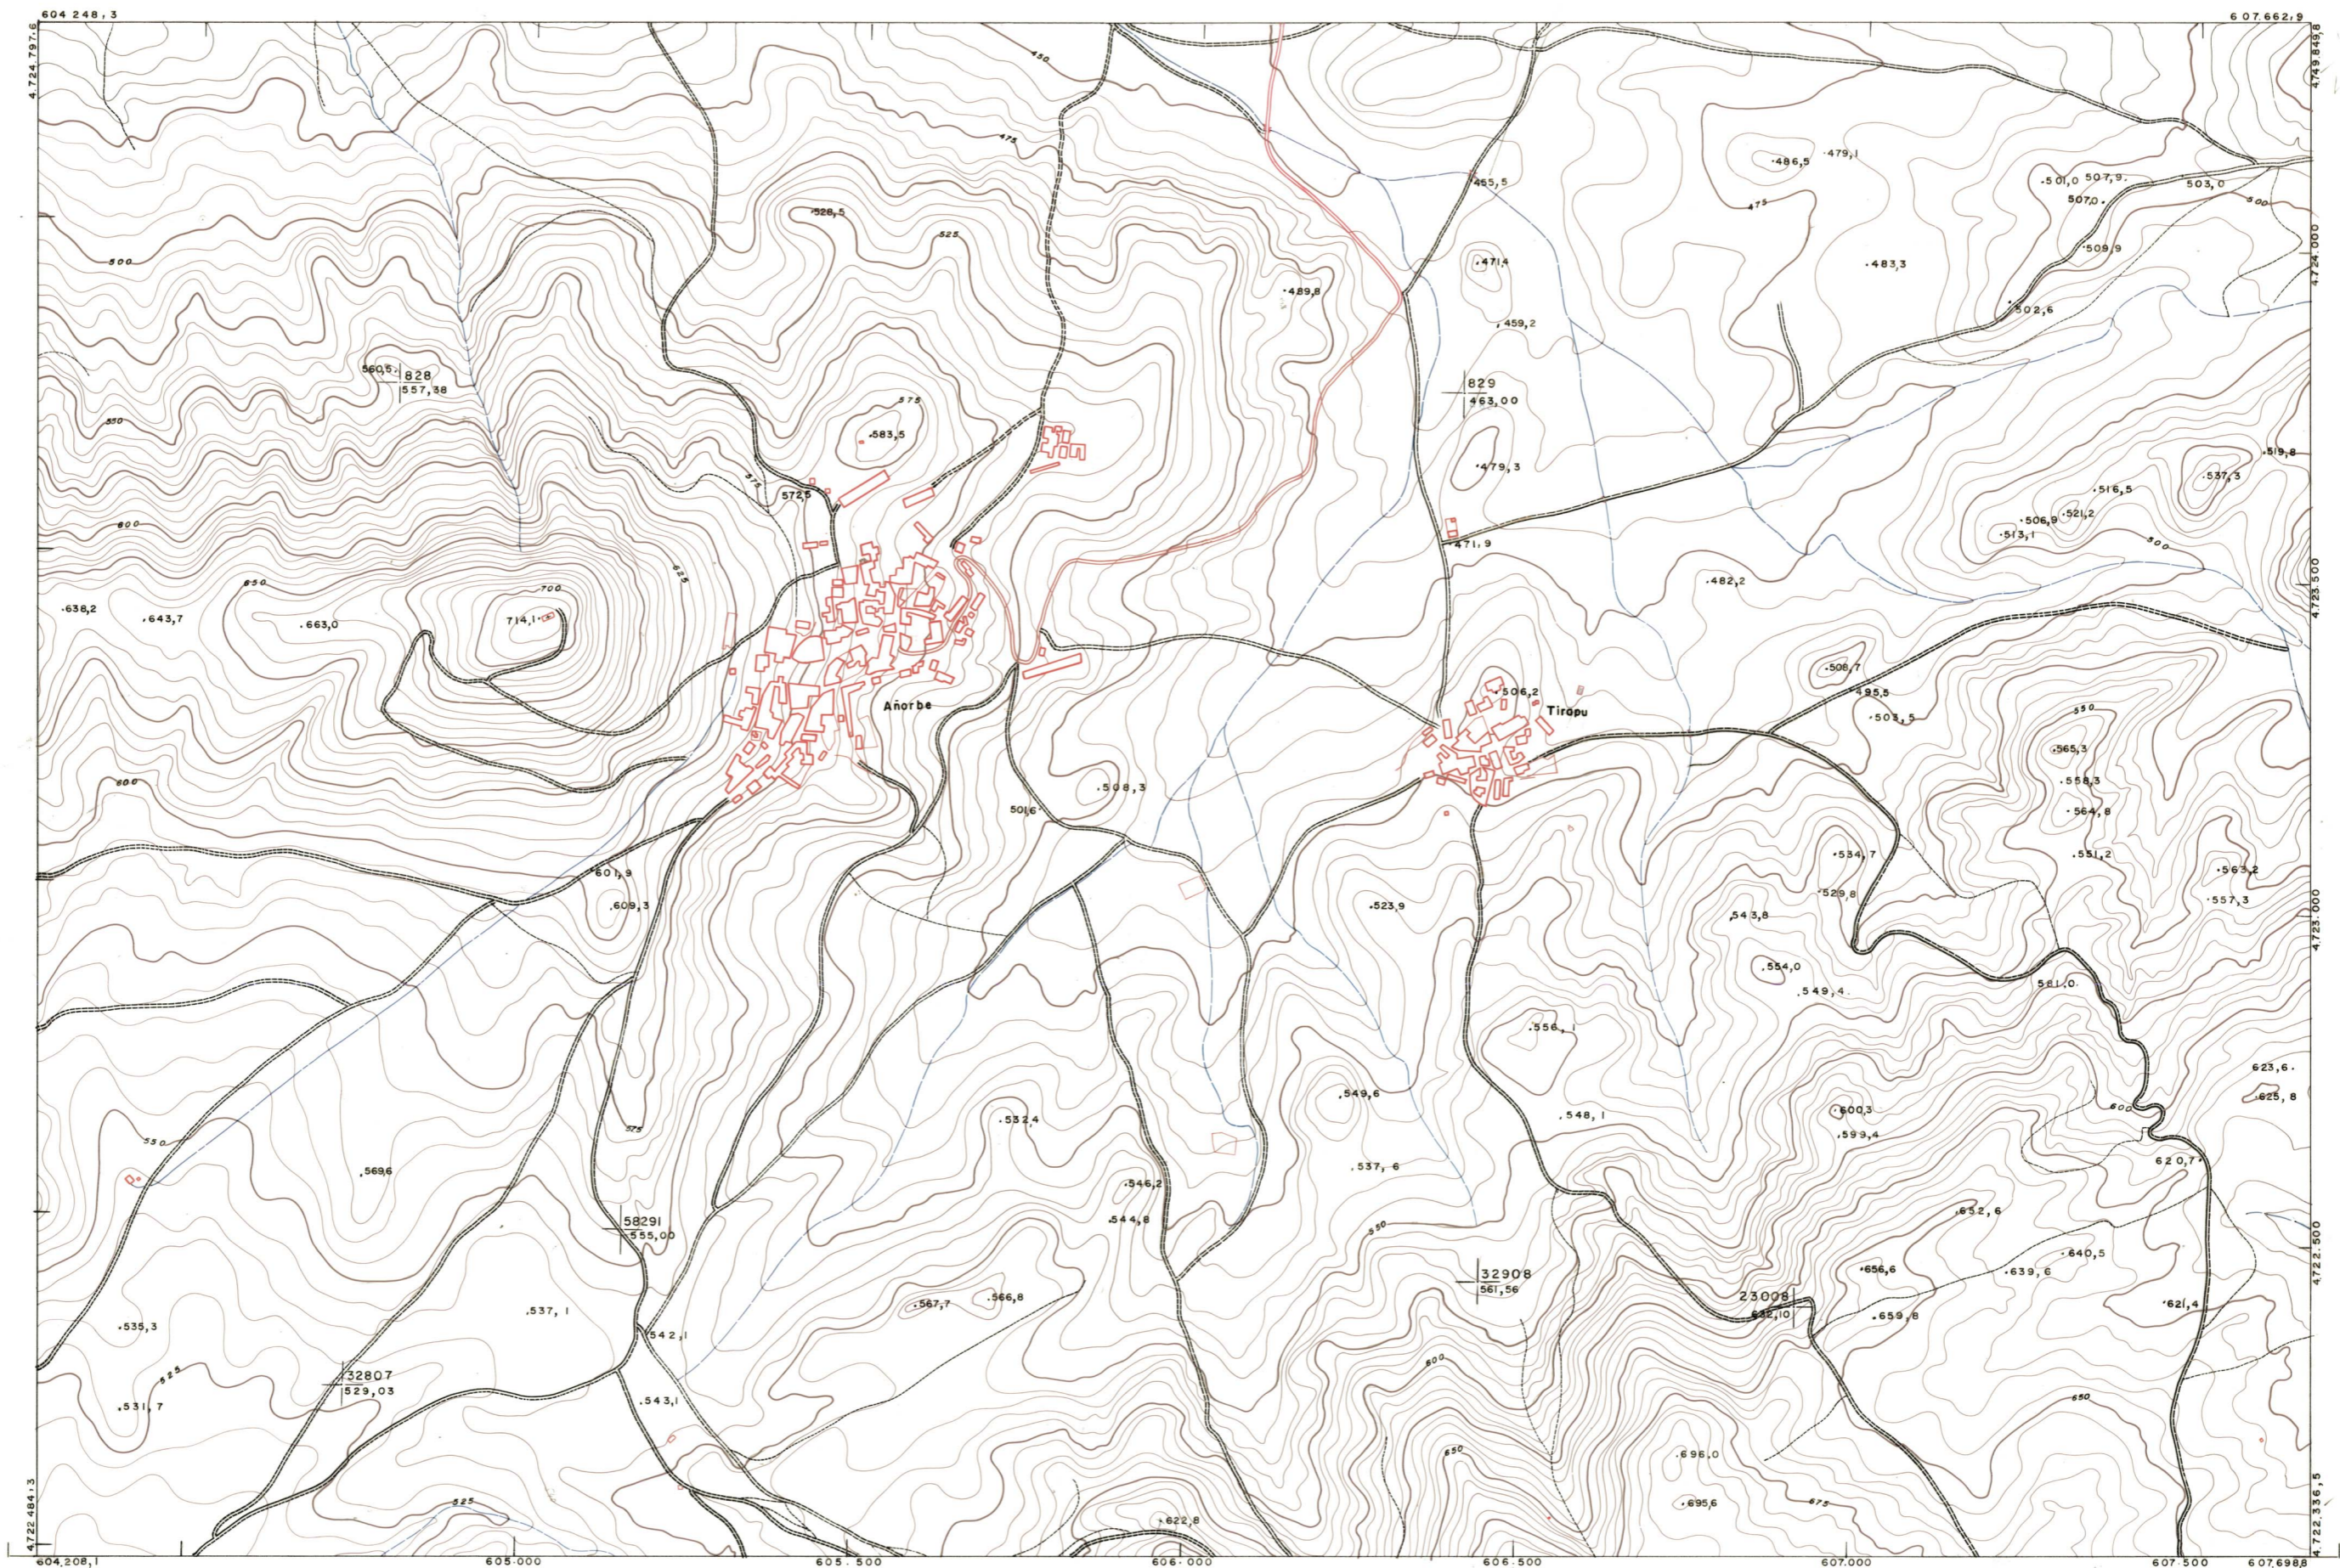

DIPUTACION  
FORAL  
DE  
NAVARRA

1:50.000 1:5.000  
**173 (1-4)**

141 (8-3)	141 (8-4)	141 (8-5)
173 (1-3)	173 (1-4)	173 (1-5)
173 (2-3)	173 (2-4)	173 (2-5)

<b>PLANO TOPOGRAFICO DE NAVARRA</b>	Trabajos geodésicos efectuados por el I.G.C.	Fecha del vuelo
ESCALA 1:5.000	Volado, restituido y dibujado por T.F.A. S.A.	26-9-70
EQUIDISTANCIA 5 M.	Trabajos complementarios y control: Dirección	Fecha del plano
PROYECCION U.T.M.	de O. Públicos - S. Cartográfico de Navarra.	
Altitudes referidas al nivel medio del mar en Alicante		

173 (1-4)

1:5.000

FECHA	COPIAS	FECHA	COPIAS	FECHA	COPIAS	FECHA	COPIAS

173(1-4)