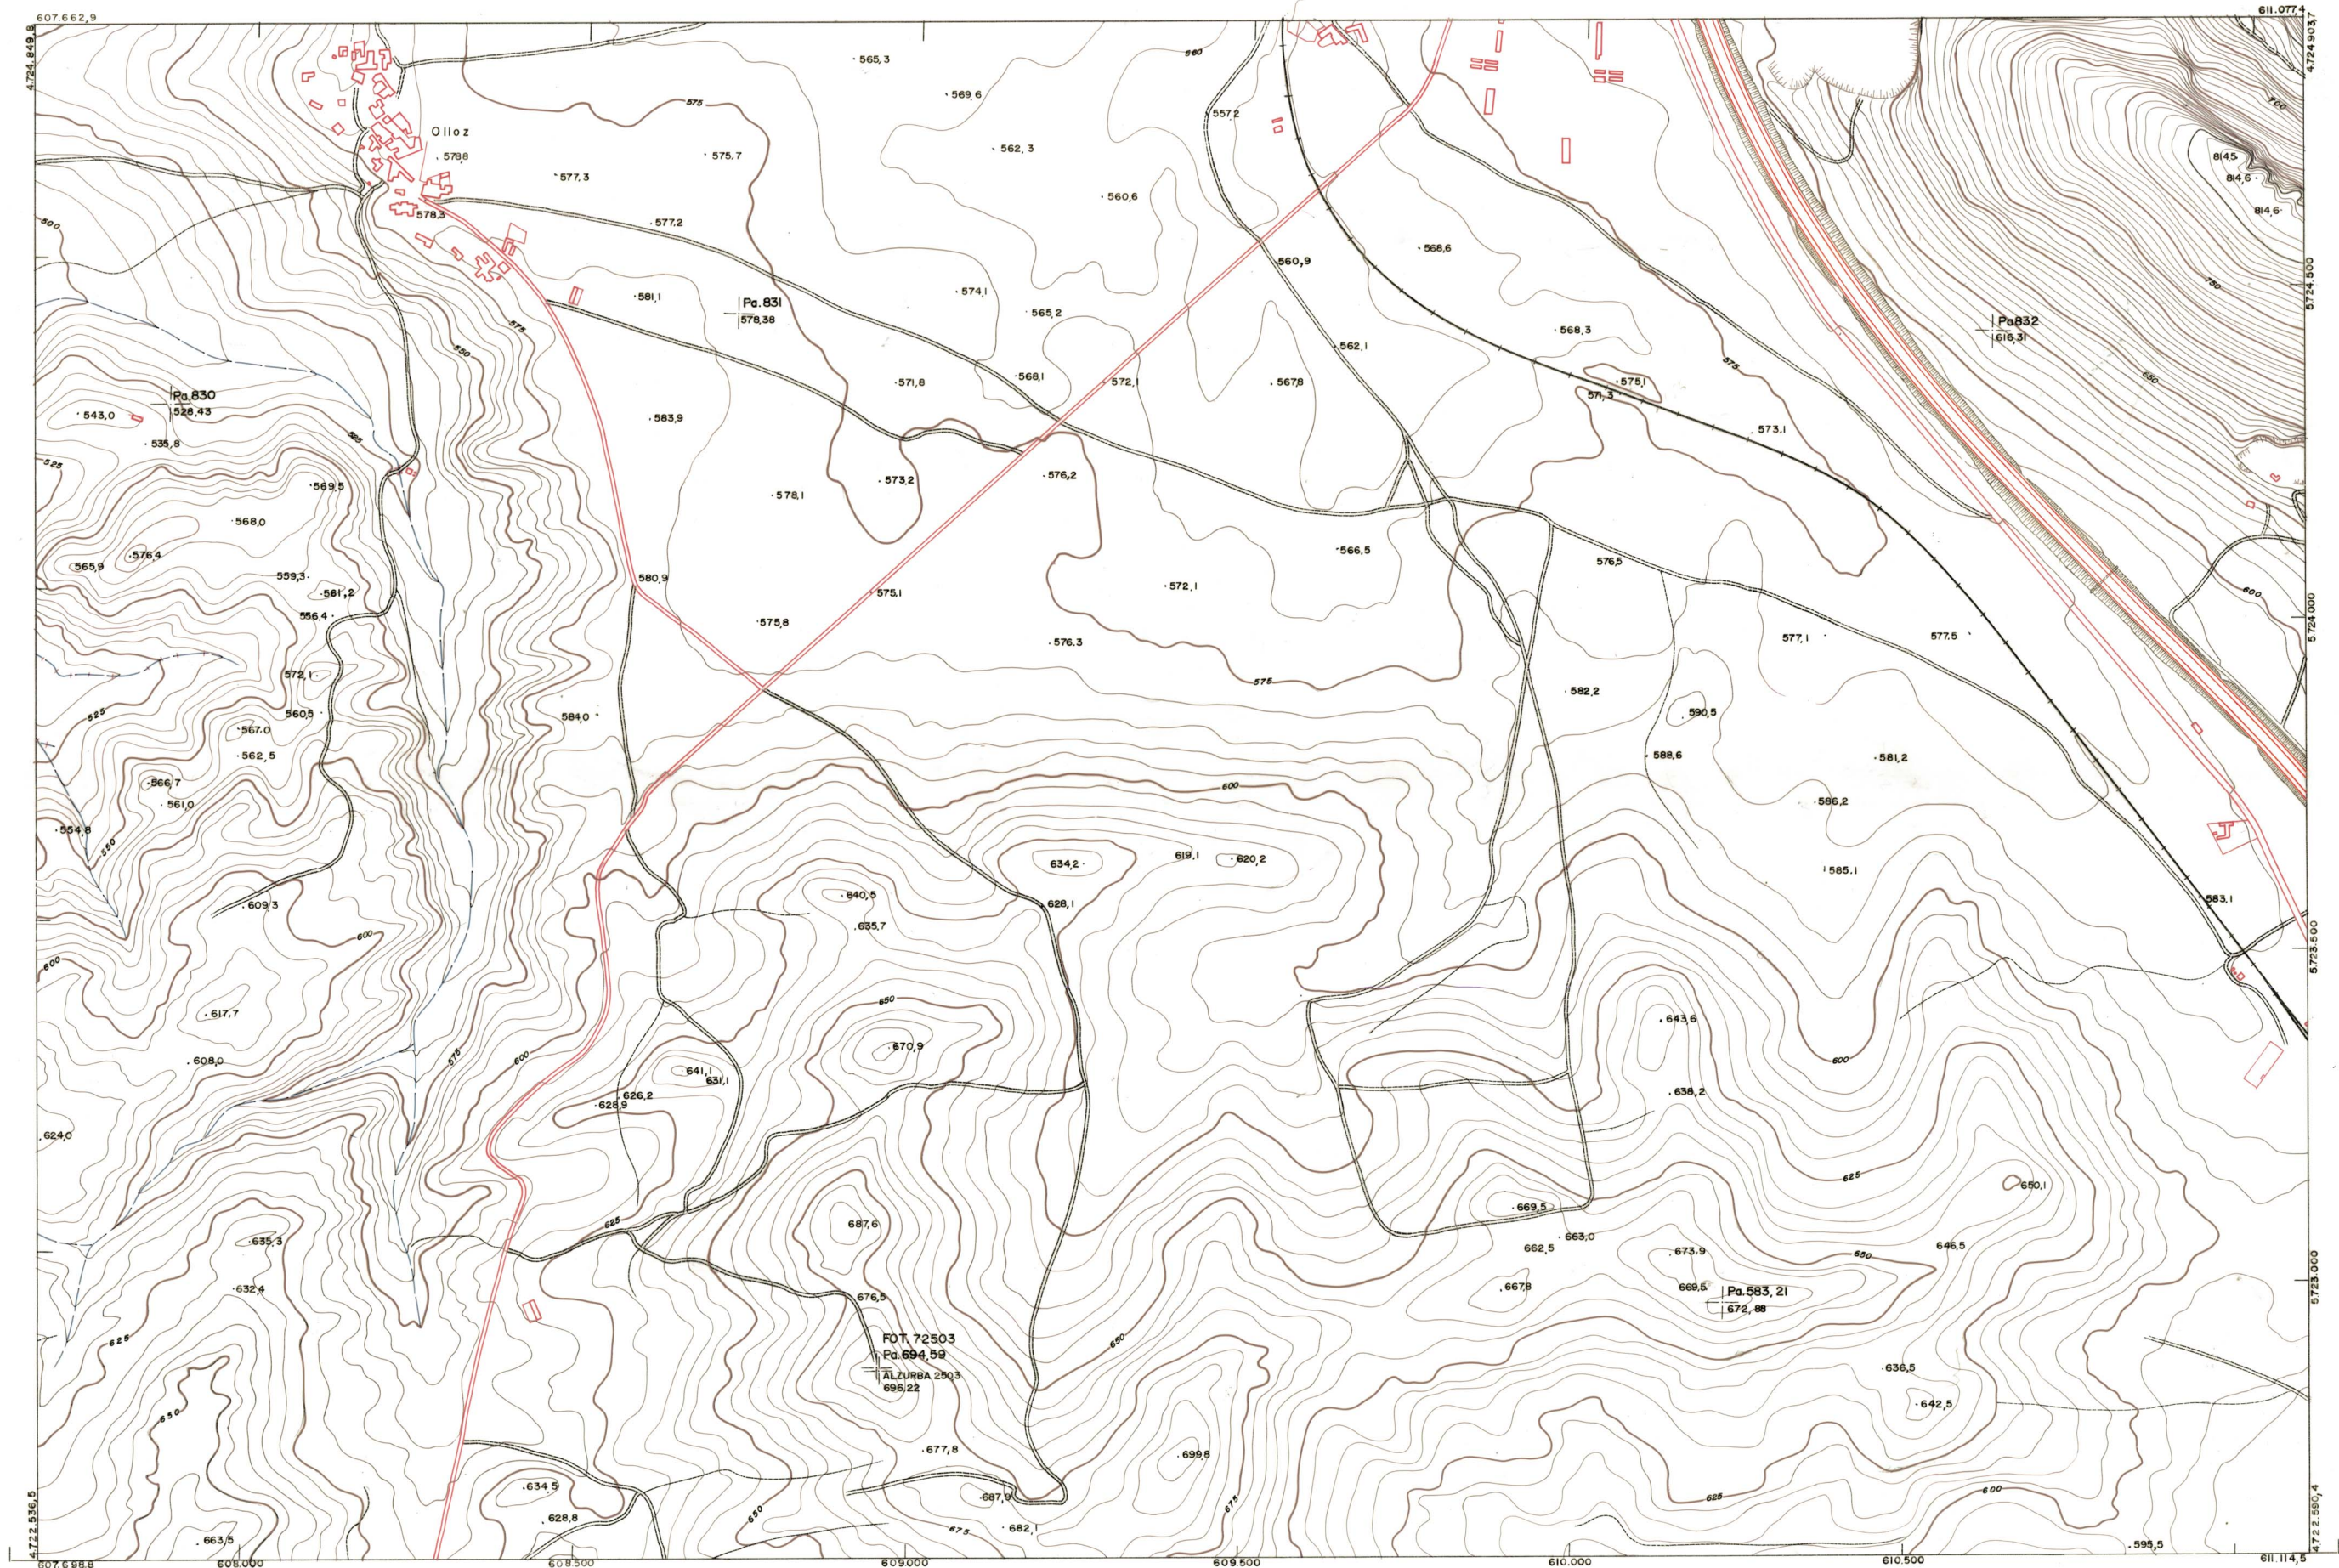

DIPUTACION
FORAL
DE
NAVARRA

1:50.000 1:5.000
173 (1-5)

141(8-4)	141(8-5)	141(8-6)
173(1-4)	173(1-5)	173(1-6)
173(2-4)	173(2-5)	173(2-6)

173 (1-5)

1:5.000	FECHA	COPIAS	FECHA	COPIAS	SAIDA	DISTINDO	ENTRADA	SAIDA	DISTINDO	ENTRADA	SECCION	TAMANO

ESTABLECIMIENTOS LINEAL, AVIATADO DE GIRONA

PLANO TOPOGRAFICO DE NAVARRA
 ESCALA 1:5.000
 EQUIDISTANCIA 5 M.
 PROYECCION U.T.M.
 Altitudes referidas al nivel medio del mar en Alicante

Trabajos geodésicos efectuados por el I.G.C.
 Volado, restituído y dibujado por T.F.A. S.A.
 Trabajos complementarios y control: Dirección
 de O. Públicos - S. Cartográfico de Navarra.

Fecha del vuelo
26-9-70
 Fecha del plano

173(1-5)