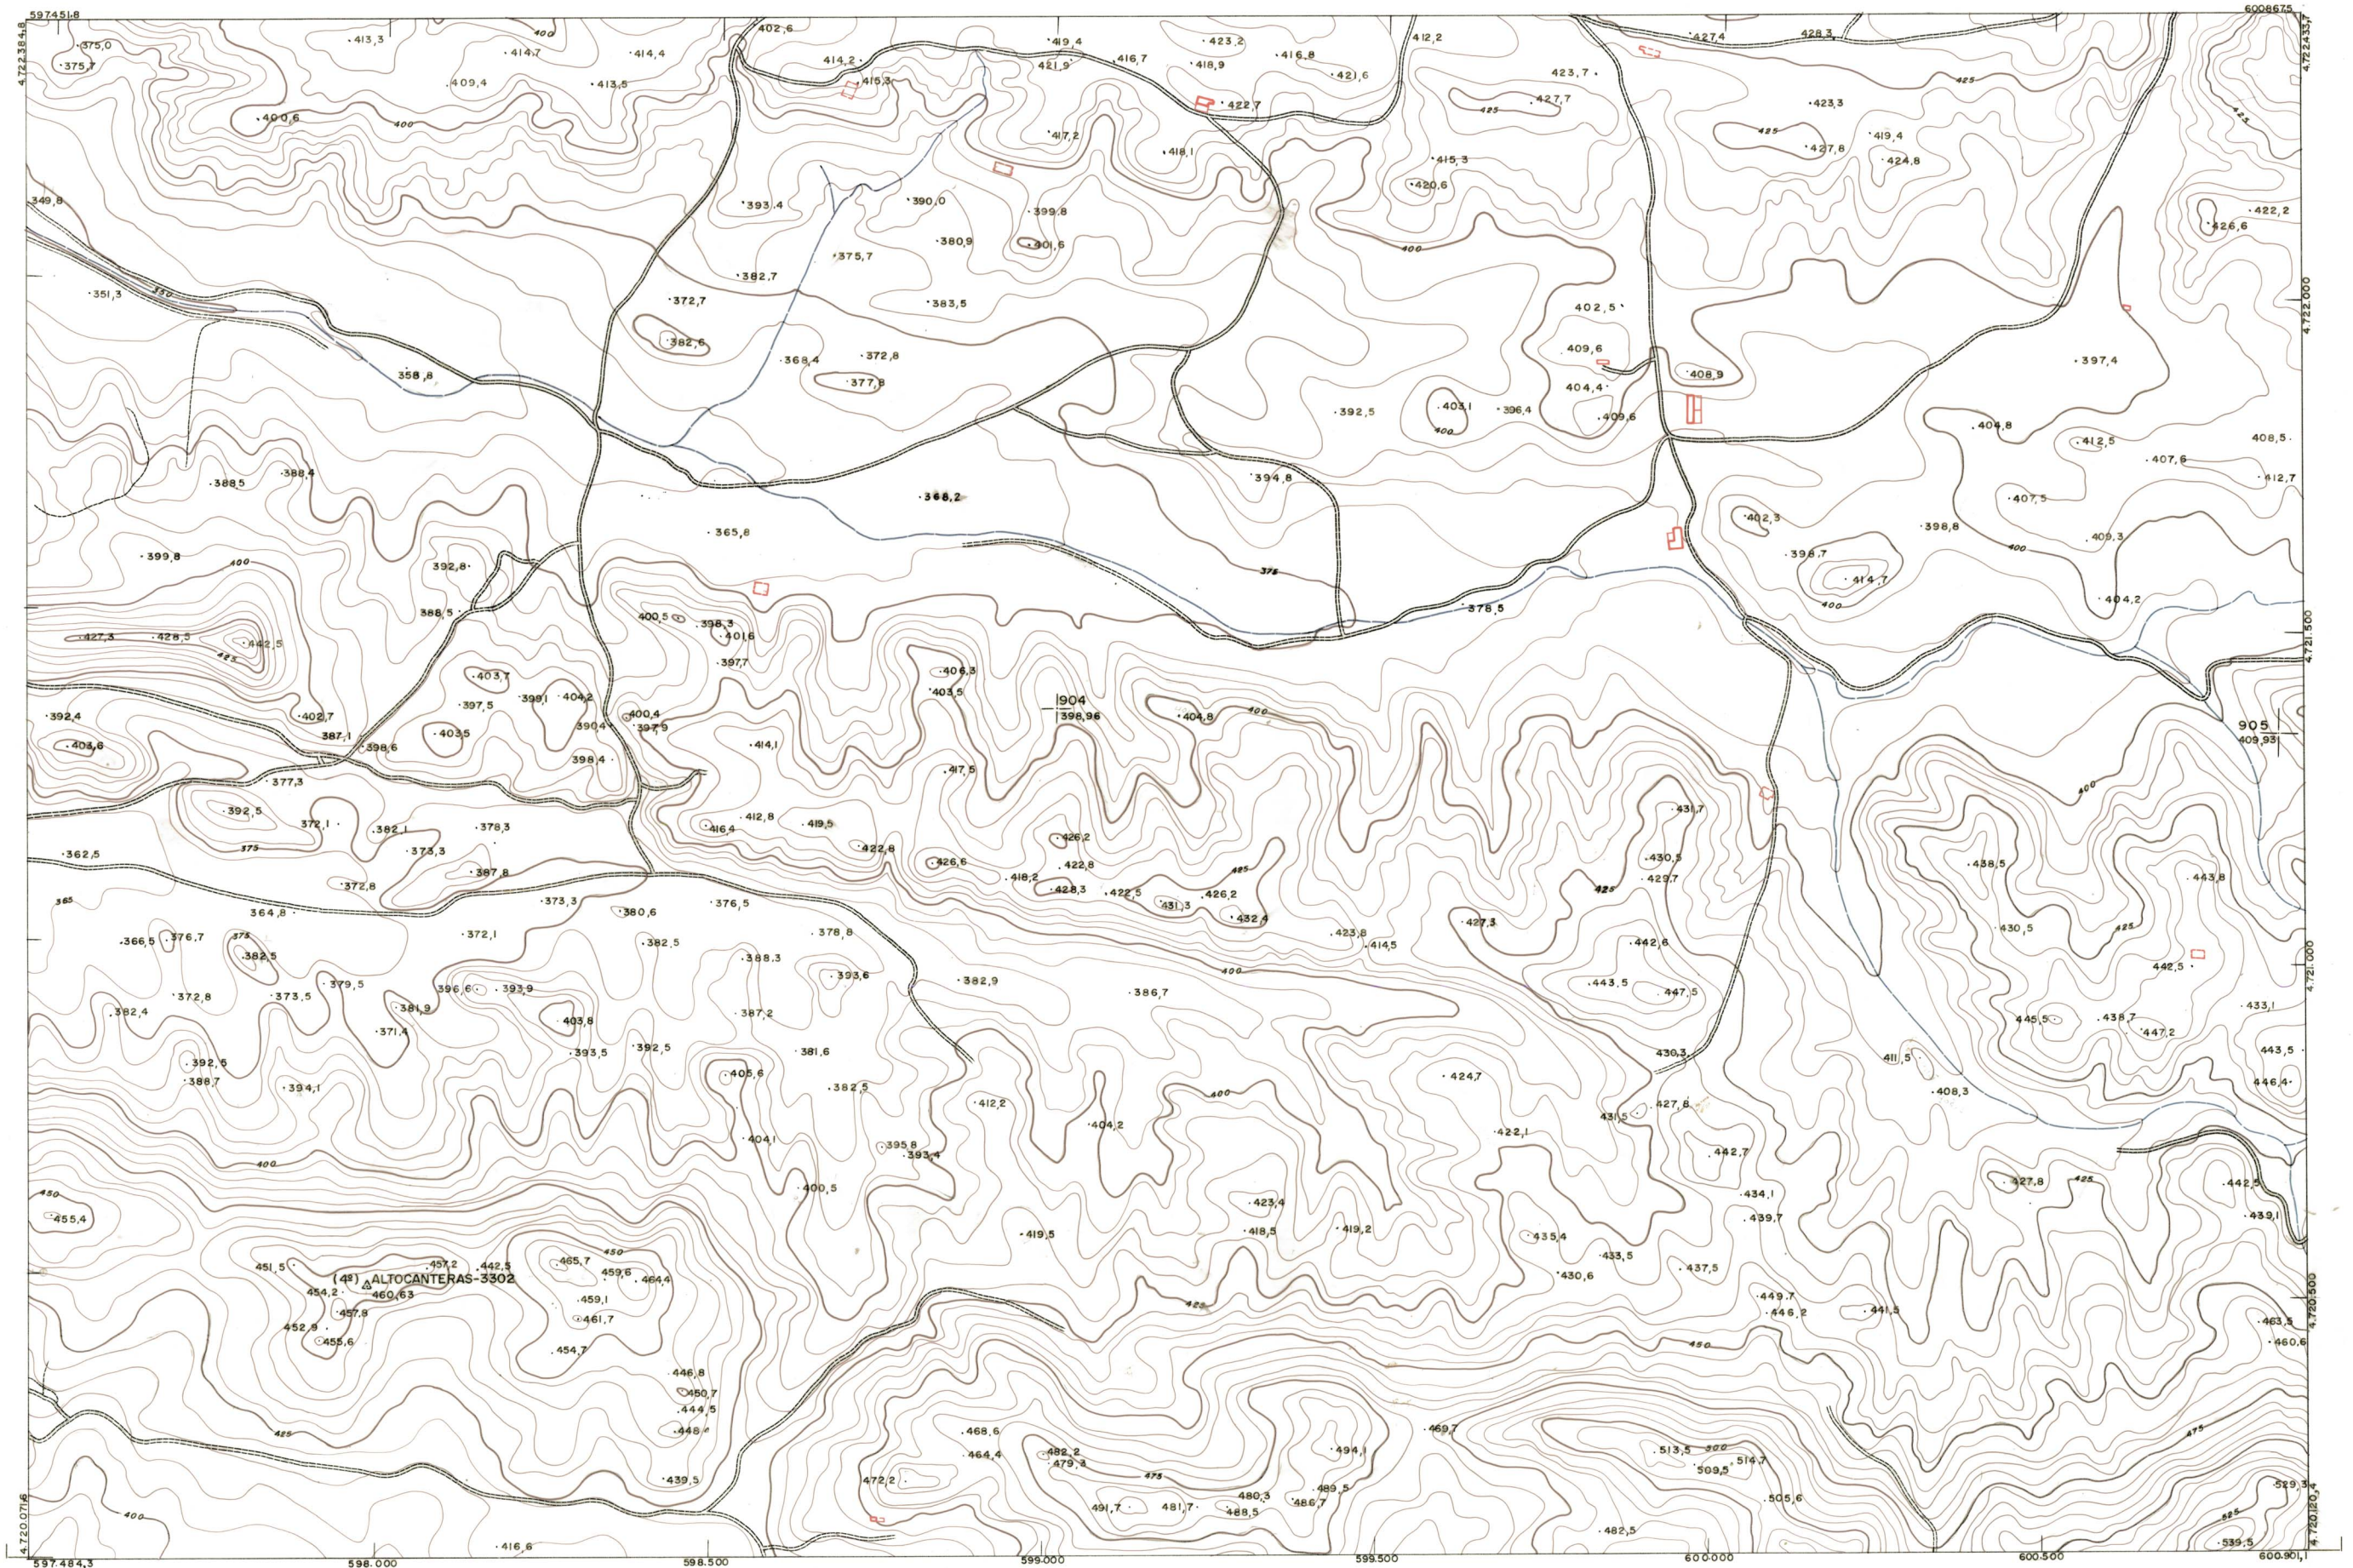

DIPUTACION
FORAL
DE
NAVARRA

1:50.000 1:5.000
173 (2-2)

173(1-1)	173(1-2)	173(1-3)
173(2-1)	173(2-2)	173(2-3)
173(3-1)	173(3-2)	173(3-3)

PLANO TOPOGRAFICO DE NAVARRA
ESCALA 1:5.000
EQUIDISTANCIA, 5M.
PROYECCION U.T.M.
Altitudes referidas al nivel medio del mar en Alicante

Trabajos geodésicos efectuados por el I.G.C.
Volado, restituido y dibujado por T.F.A., S.A.
Trabajos complementarios y control: Dirección
de O Públicas - S. Cartográfico de Navarra.

Fecha del vuelo
26-9-70
Fecha del plano

173(2-2)

173(2-2)									
FECHA	COPAE	FECHA	COPAE	FECHA	COPAE	FECHA	COPAE	FECHA	COPAE
DESTINO	DESTINO	DESTINO	DESTINO	DESTINO	DESTINO	DESTINO	DESTINO	DESTINO	DESTINO
SECCION	SECCION	SECCION	SECCION	SECCION	SECCION	SECCION	SECCION	SECCION	SECCION
1:5.000									

ESTABLECIMIENTOS LINEAL, PARTADO DE GURINA