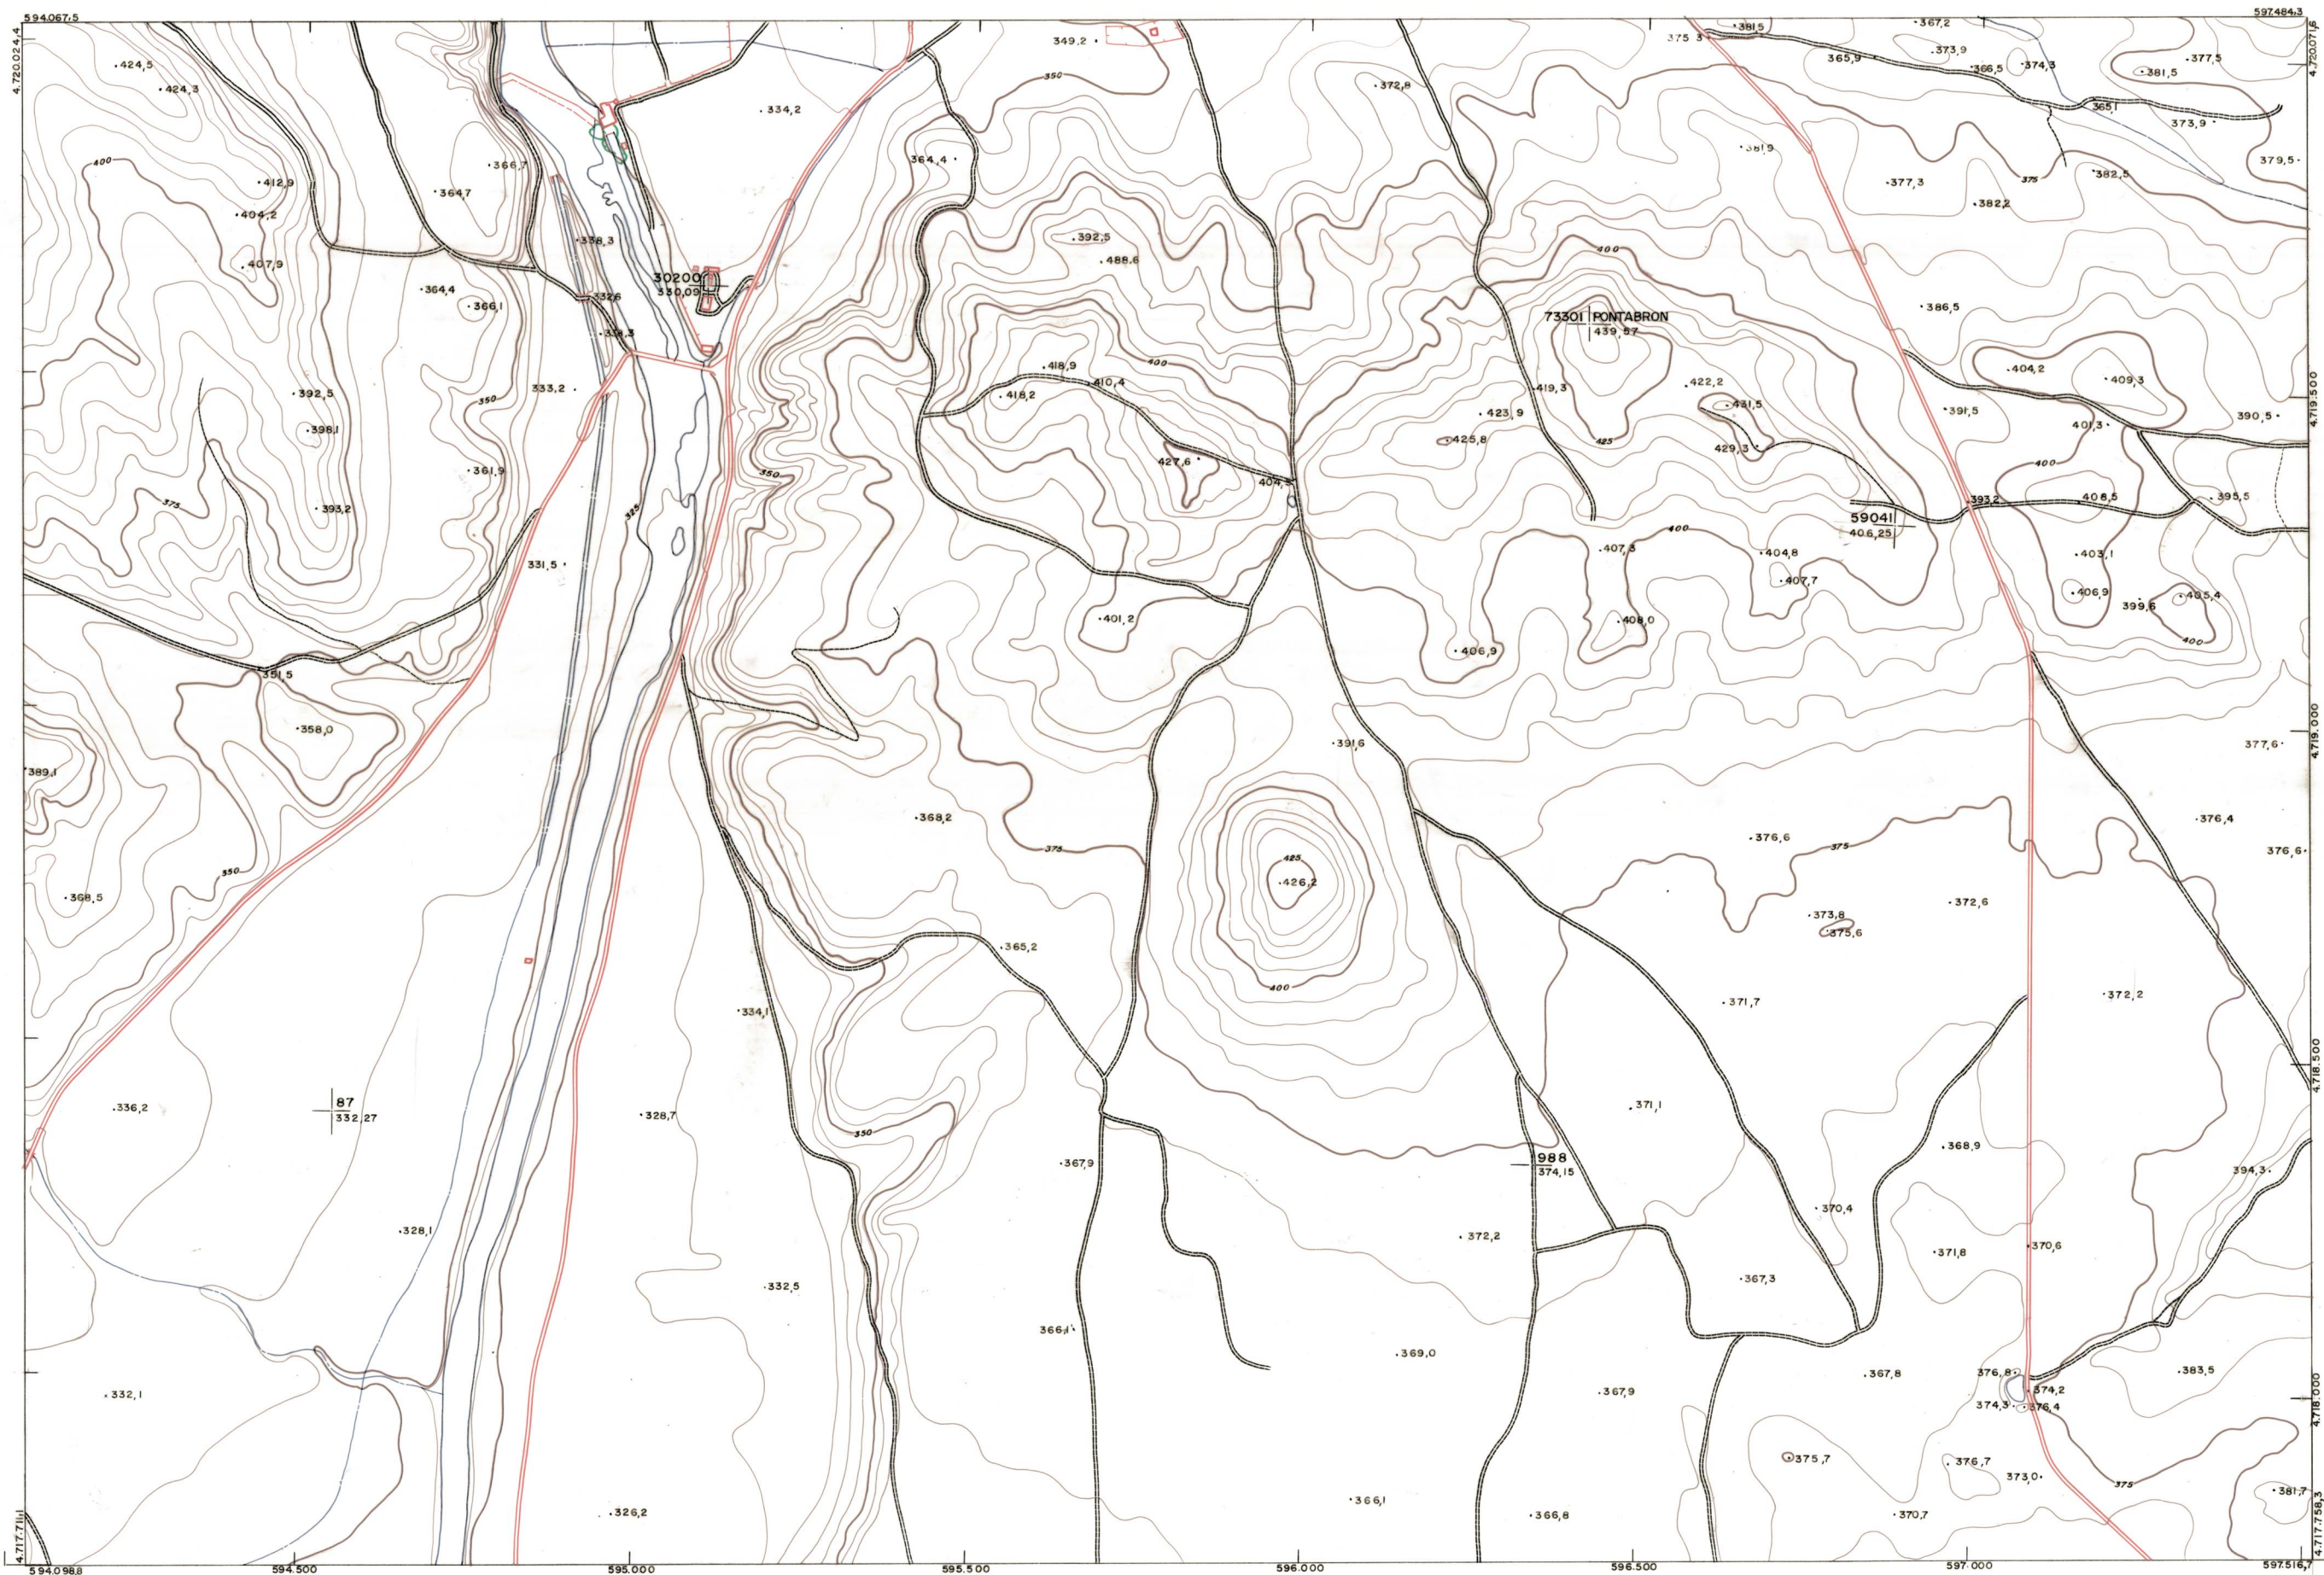

DIPUTACION
FORAL
DE
NAVARRA

1:50.000 1:5.000
173 (3-1)

172 (2-8) 173 (2-1) 173 (2-2)
172 (3-8) 173 (3-1) 173 (3-2)
172 (4-8) 173 (4-1) 173 (4-2)

PLANO TOPOGRAFICO DE NAVARRA

ESCALA 1:5.000
EQUIDISTANCIA, 5 M.
PROYECCION U.T.M.
Altitudes referidas al nivel medio del mar en Alicante

Trabajos geodésicos efectuados por el I.G.C.
Volado, restituido y dibujado por T.F.A. S.A.
Trabajos complementarios y control: Dirección
de O. Públicas - S. Cartográfico de Navarra.

Fecha del vuelo
26-9-70
Fecha del plano

173 (3-1)

173 (3-1)	SECCION	TARJETA
	DE VOLUC	
1:5.000	DESTINO	
	SALIDA	
	DE VOLUC	
	DESTINO	
	SALIDA	
	COPIAS	
	FECHA	
	COPIAS	
	FECHA	

ESTABLECIMIENTOS LINEAL APARTADO 88 ORDINA