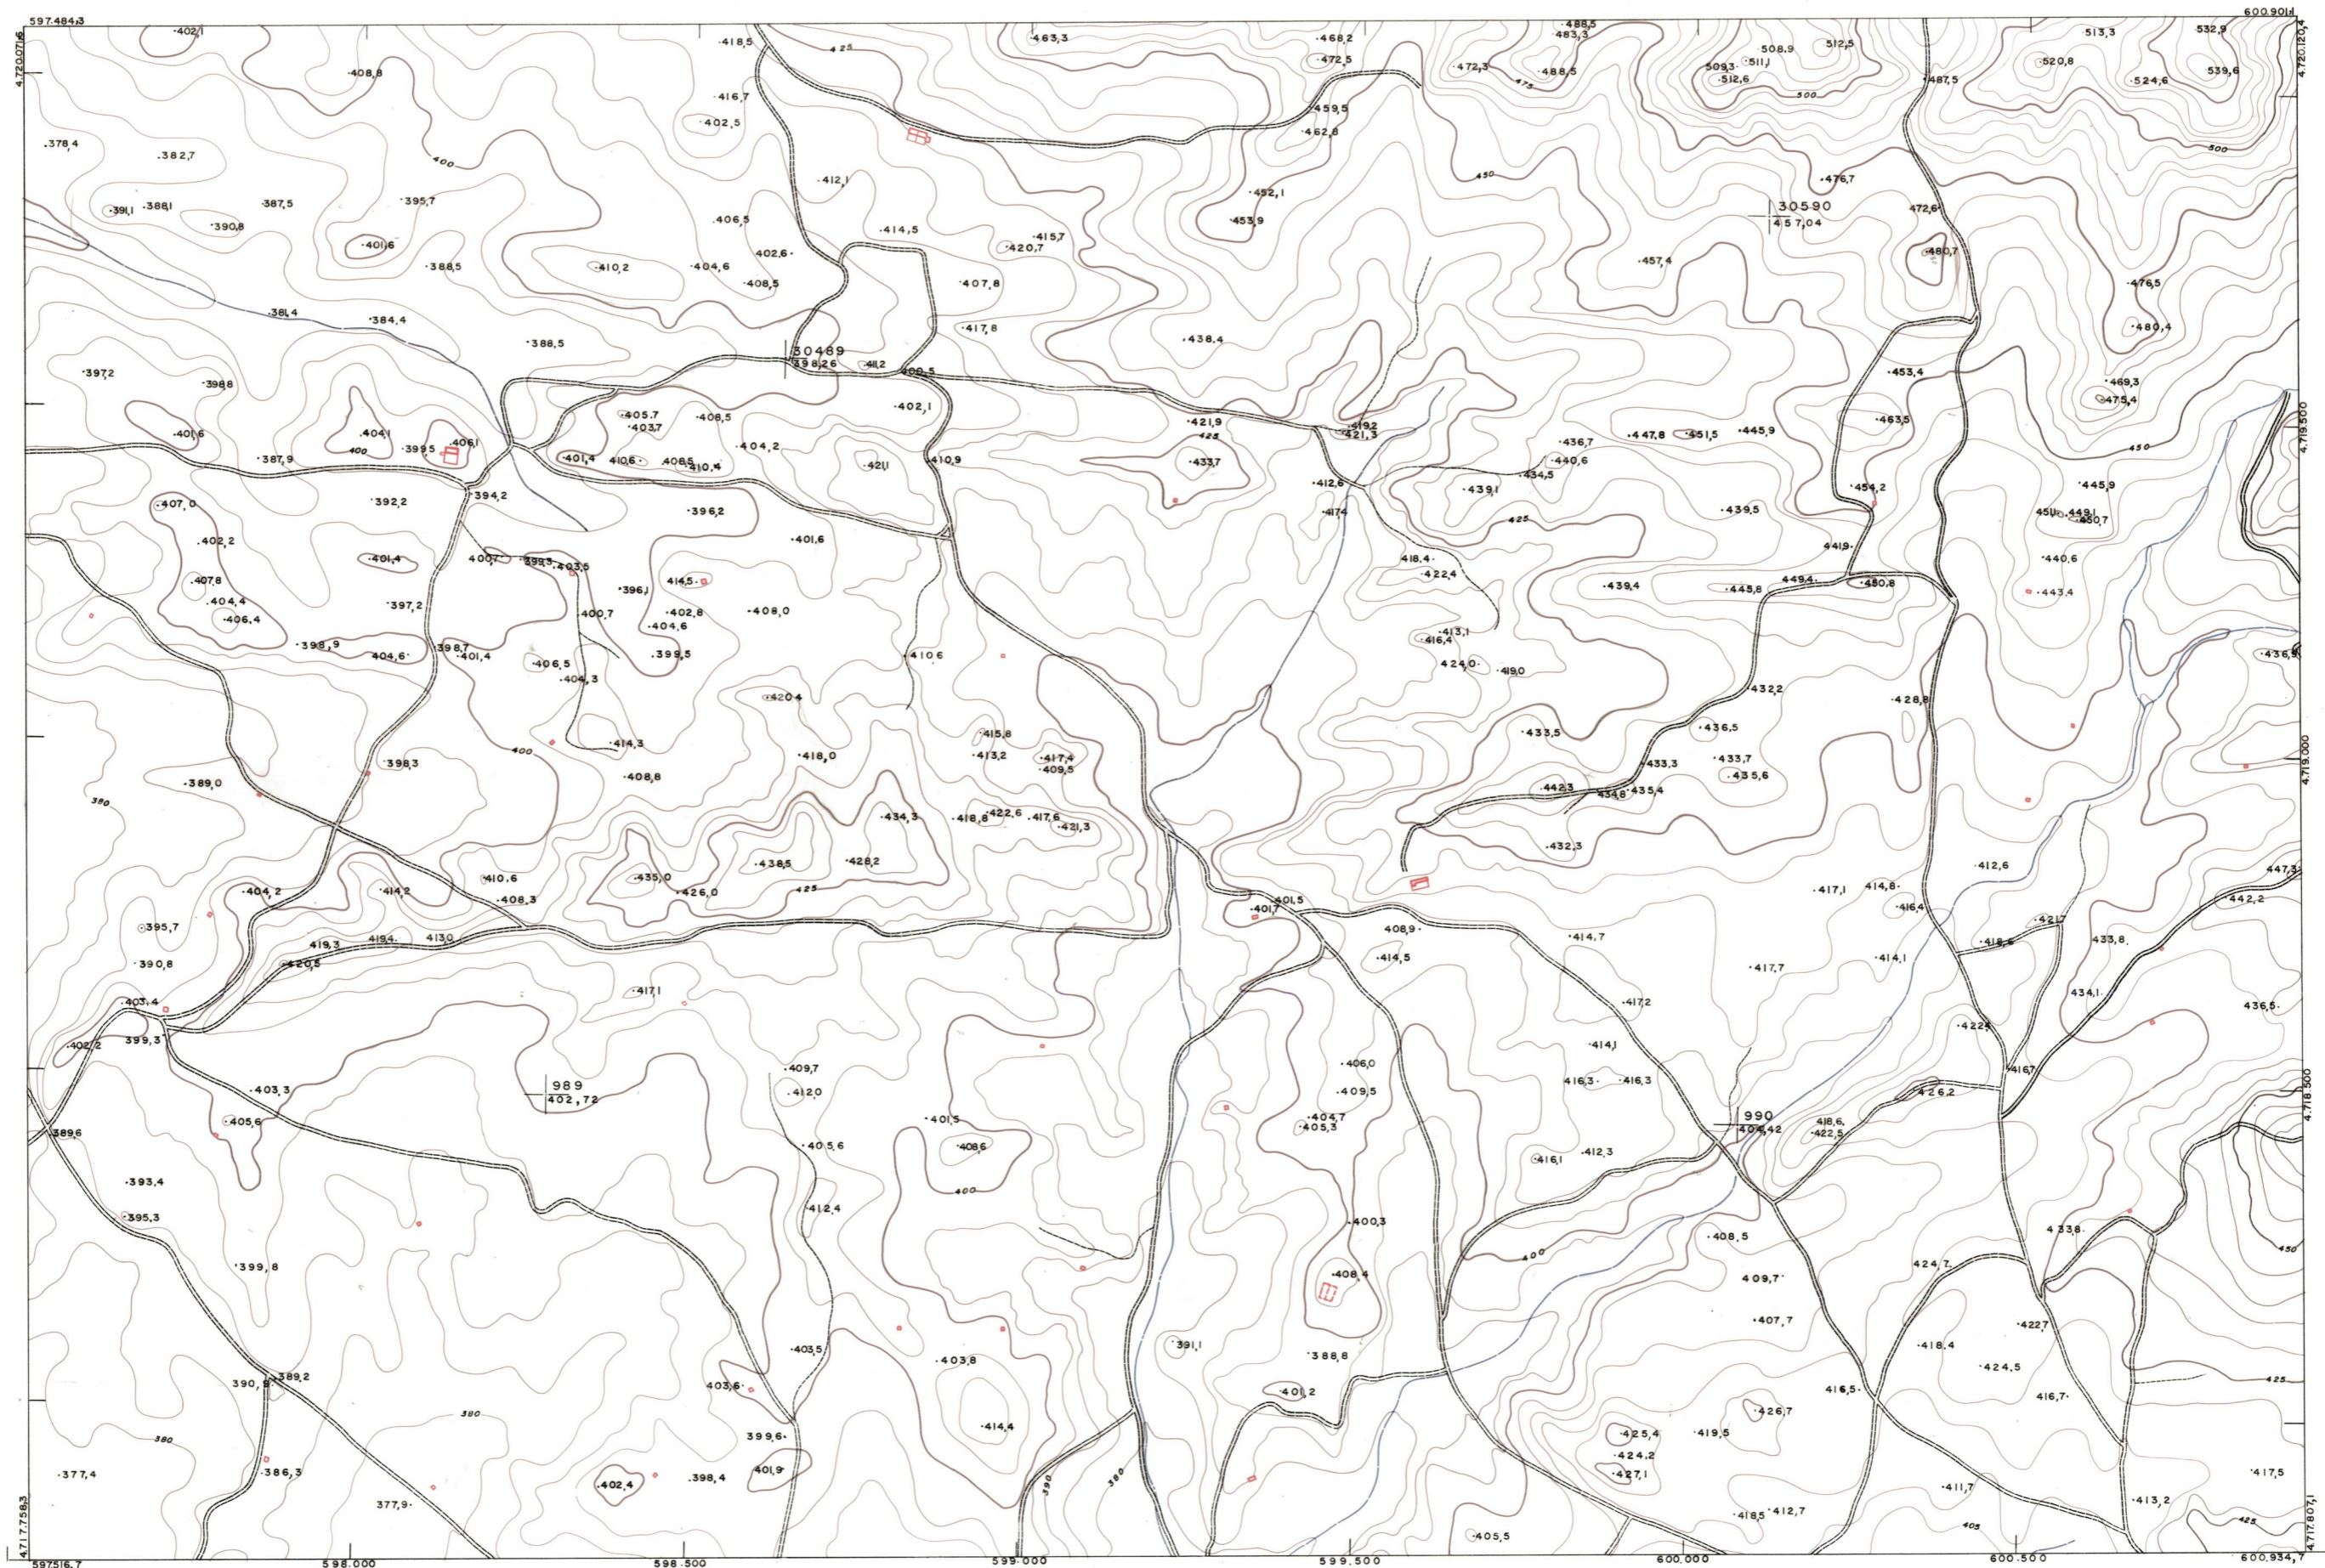

DIPUTACION  
FORAL  
DE  
NAVARRA

1:50.000 1:5.000  
173 (3-2)

173 (2-1) 173 (2-2) 173 (2-3)  
173 (3-1) 173 (3-2) 173 (3-3)  
173 (4-1) 173 (4-2) 173 (4-3)

PLANO TOPOGRAFICO DE NAVARRA  
ESCALA 1:5.000  
EQUIDISTANCIA, 5 M.  
PROYECCION U.T.M.  
Altitudes referidas al nivel medio del mar en Alicante

Trabajos geodésicos efectuados por el I.G.C.  
Volado, restituido y dibujado por T.F.A. S.A.  
Trabajos complementarios y control: Dirección  
de O Públicas - S. Cartográfico de Navarra.

Fecha del vuelo  
26-9-70  
Fecha del plano

173 (3-2)

173 (3-2)  
1:5.000

FECHA	OPALE	FECHA	COMAS	SALIDA	DESTINO	DEPULSE	SALIDA	DESTINO	DEPULSE	SECCION	TAMARO

ESTABLECIMIENTOS LINEAL MARITIMO DE BIRNIA