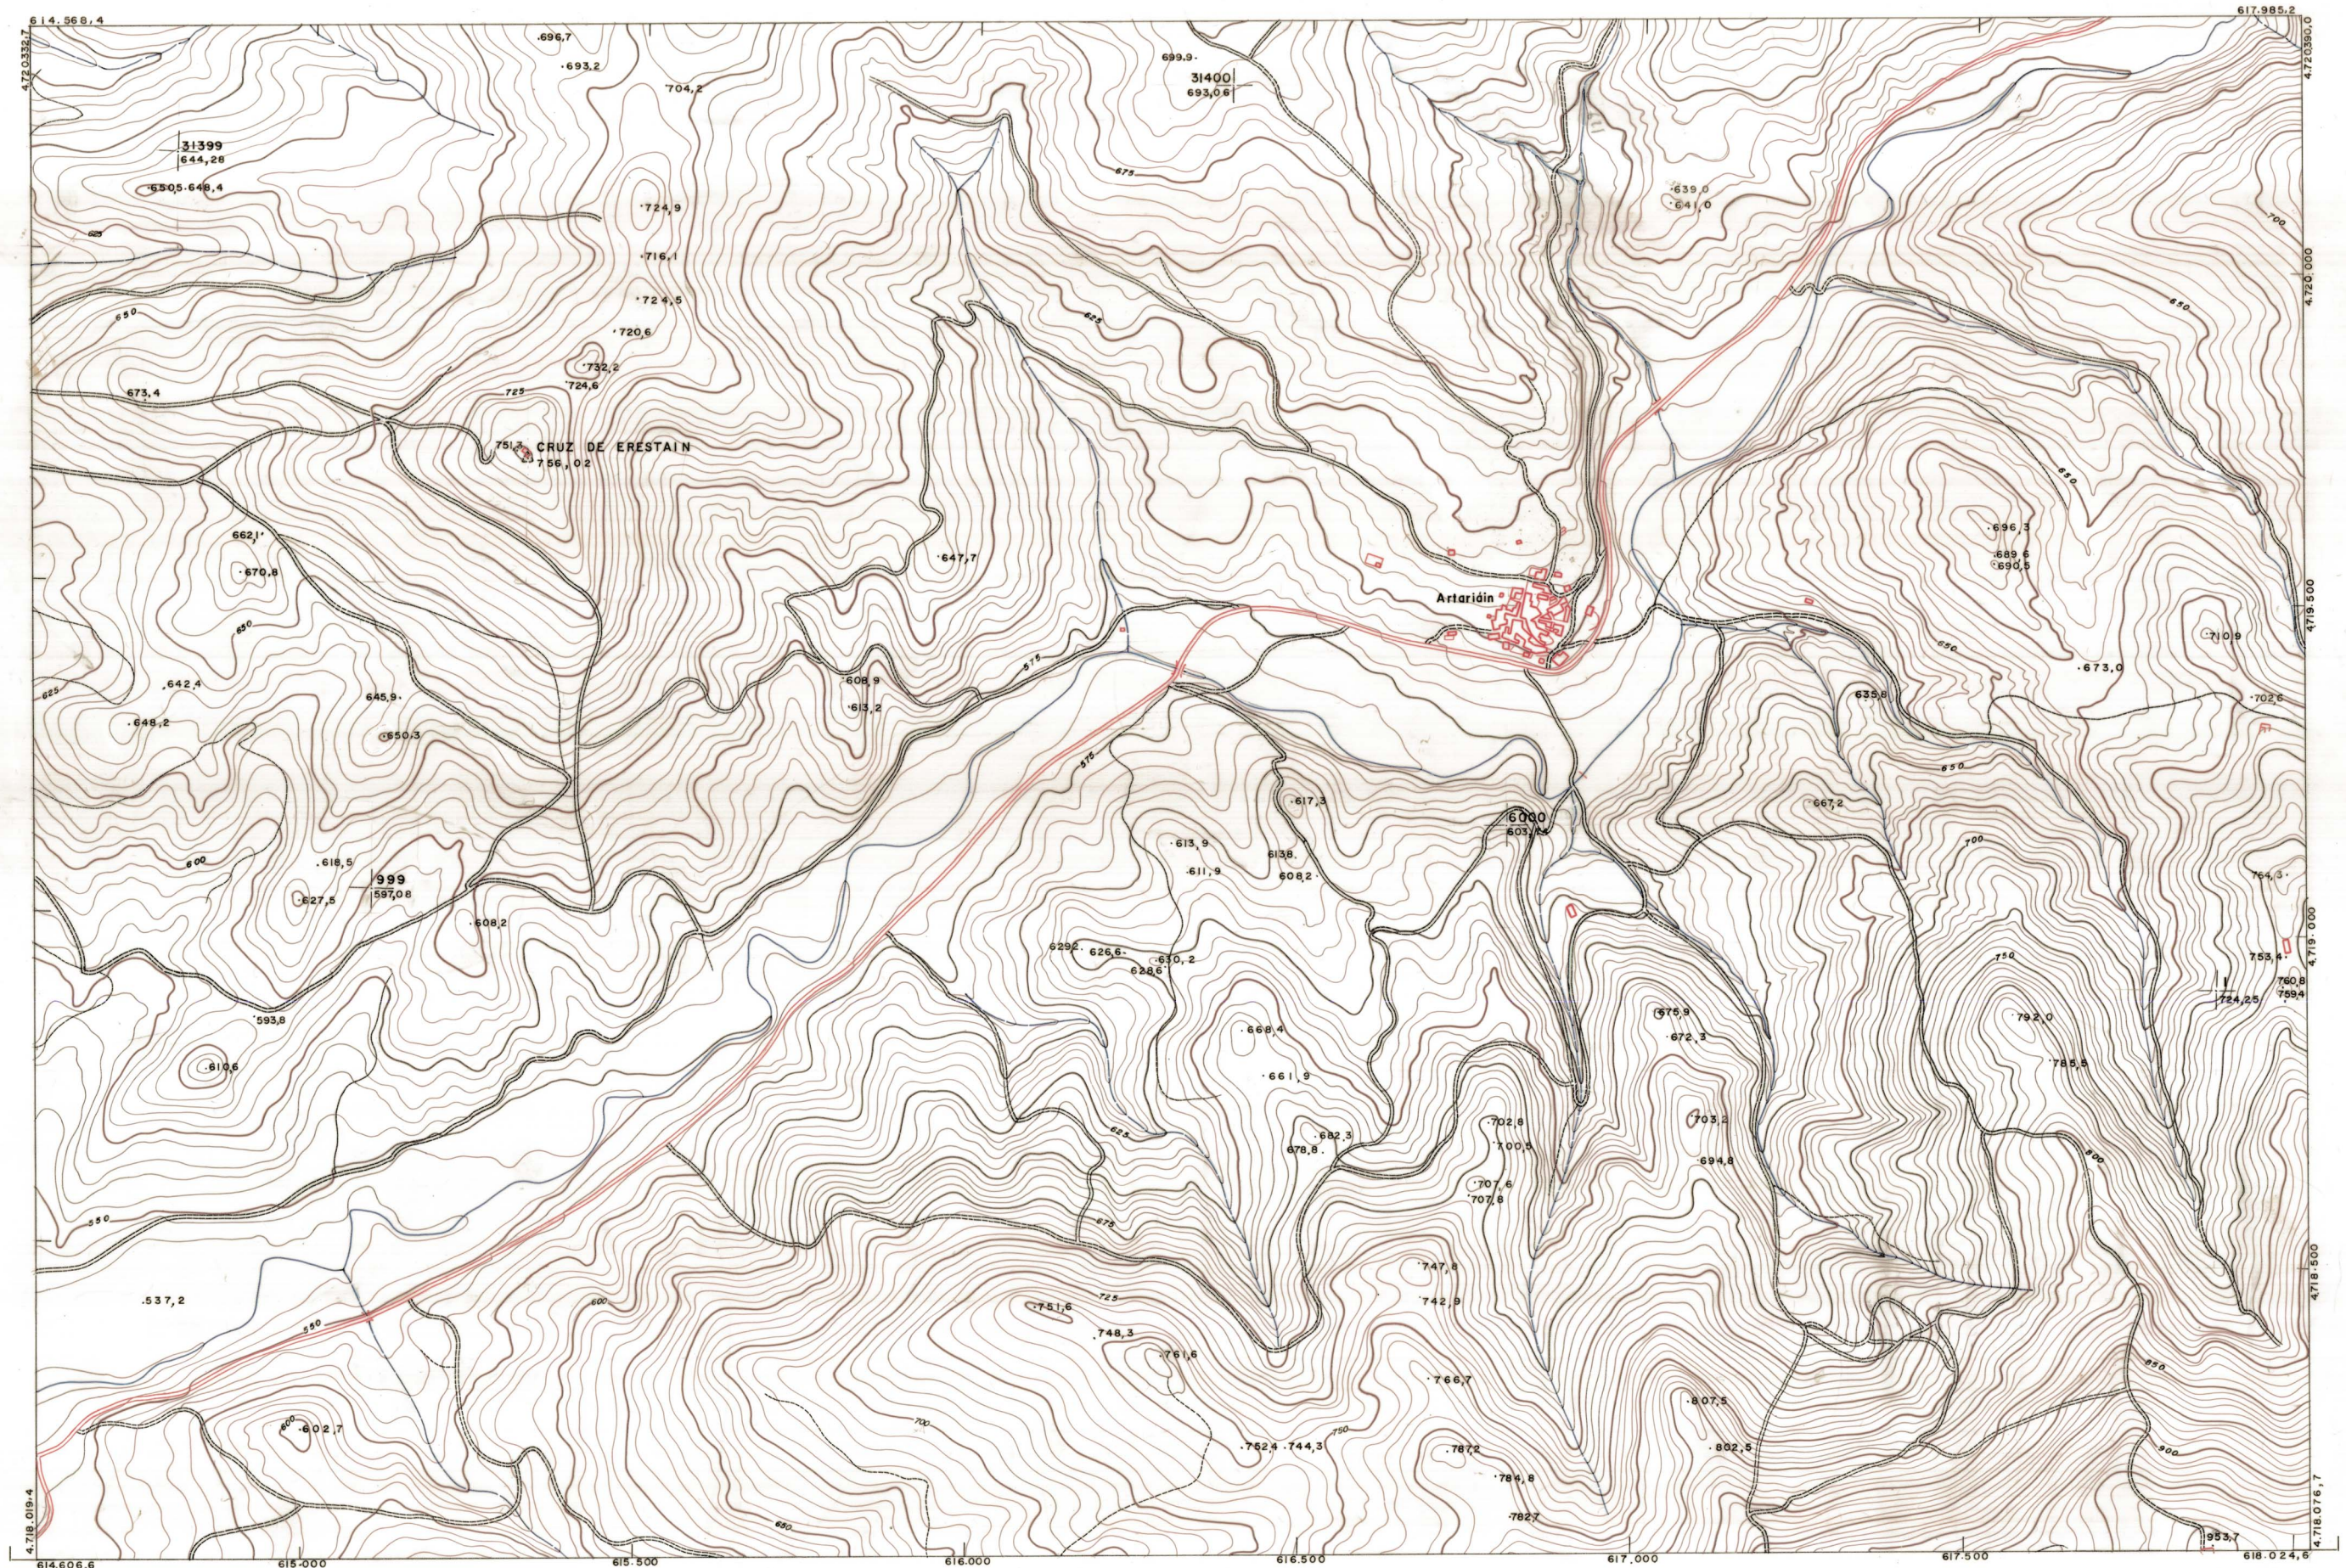

DIPUTACION
FORAL
DE
NAVARRA

1:50.000 1:5.000
173 (3-7) 173-3-7

173(2-6)	173(2-7)	173(2-8)
173(3-6)	173(3-7)	173(3-8)
173(4-6)	173(4-7)	173(4-8)

1:5.000		173(3-7)		TAMAYO	
		173(3-7)		SECCION	
FECHA	COPIAS	FECHA	COPIAS	DESTINO	DEVOLUCION

PLANO TOPOGRAFICO DE NAVARRA
 ESCALA 1:5.000
 EQUIDISTANCIA 5 M.
 PROYECCION U.T.M.
 Altitudes referidas al nivel medio del mar en Alicante

Trabajos geodésicos efectuados por el I.G.C.
 Volado, restituido y dibujado por T.F.A. S.A.
 Trabajos complementarios y control: Dirección
 de O. Públicos - S. Cartográfico de Navarra.

Fecha del vuelo 26-9-70
 Fecha del plano

173 (3-7)