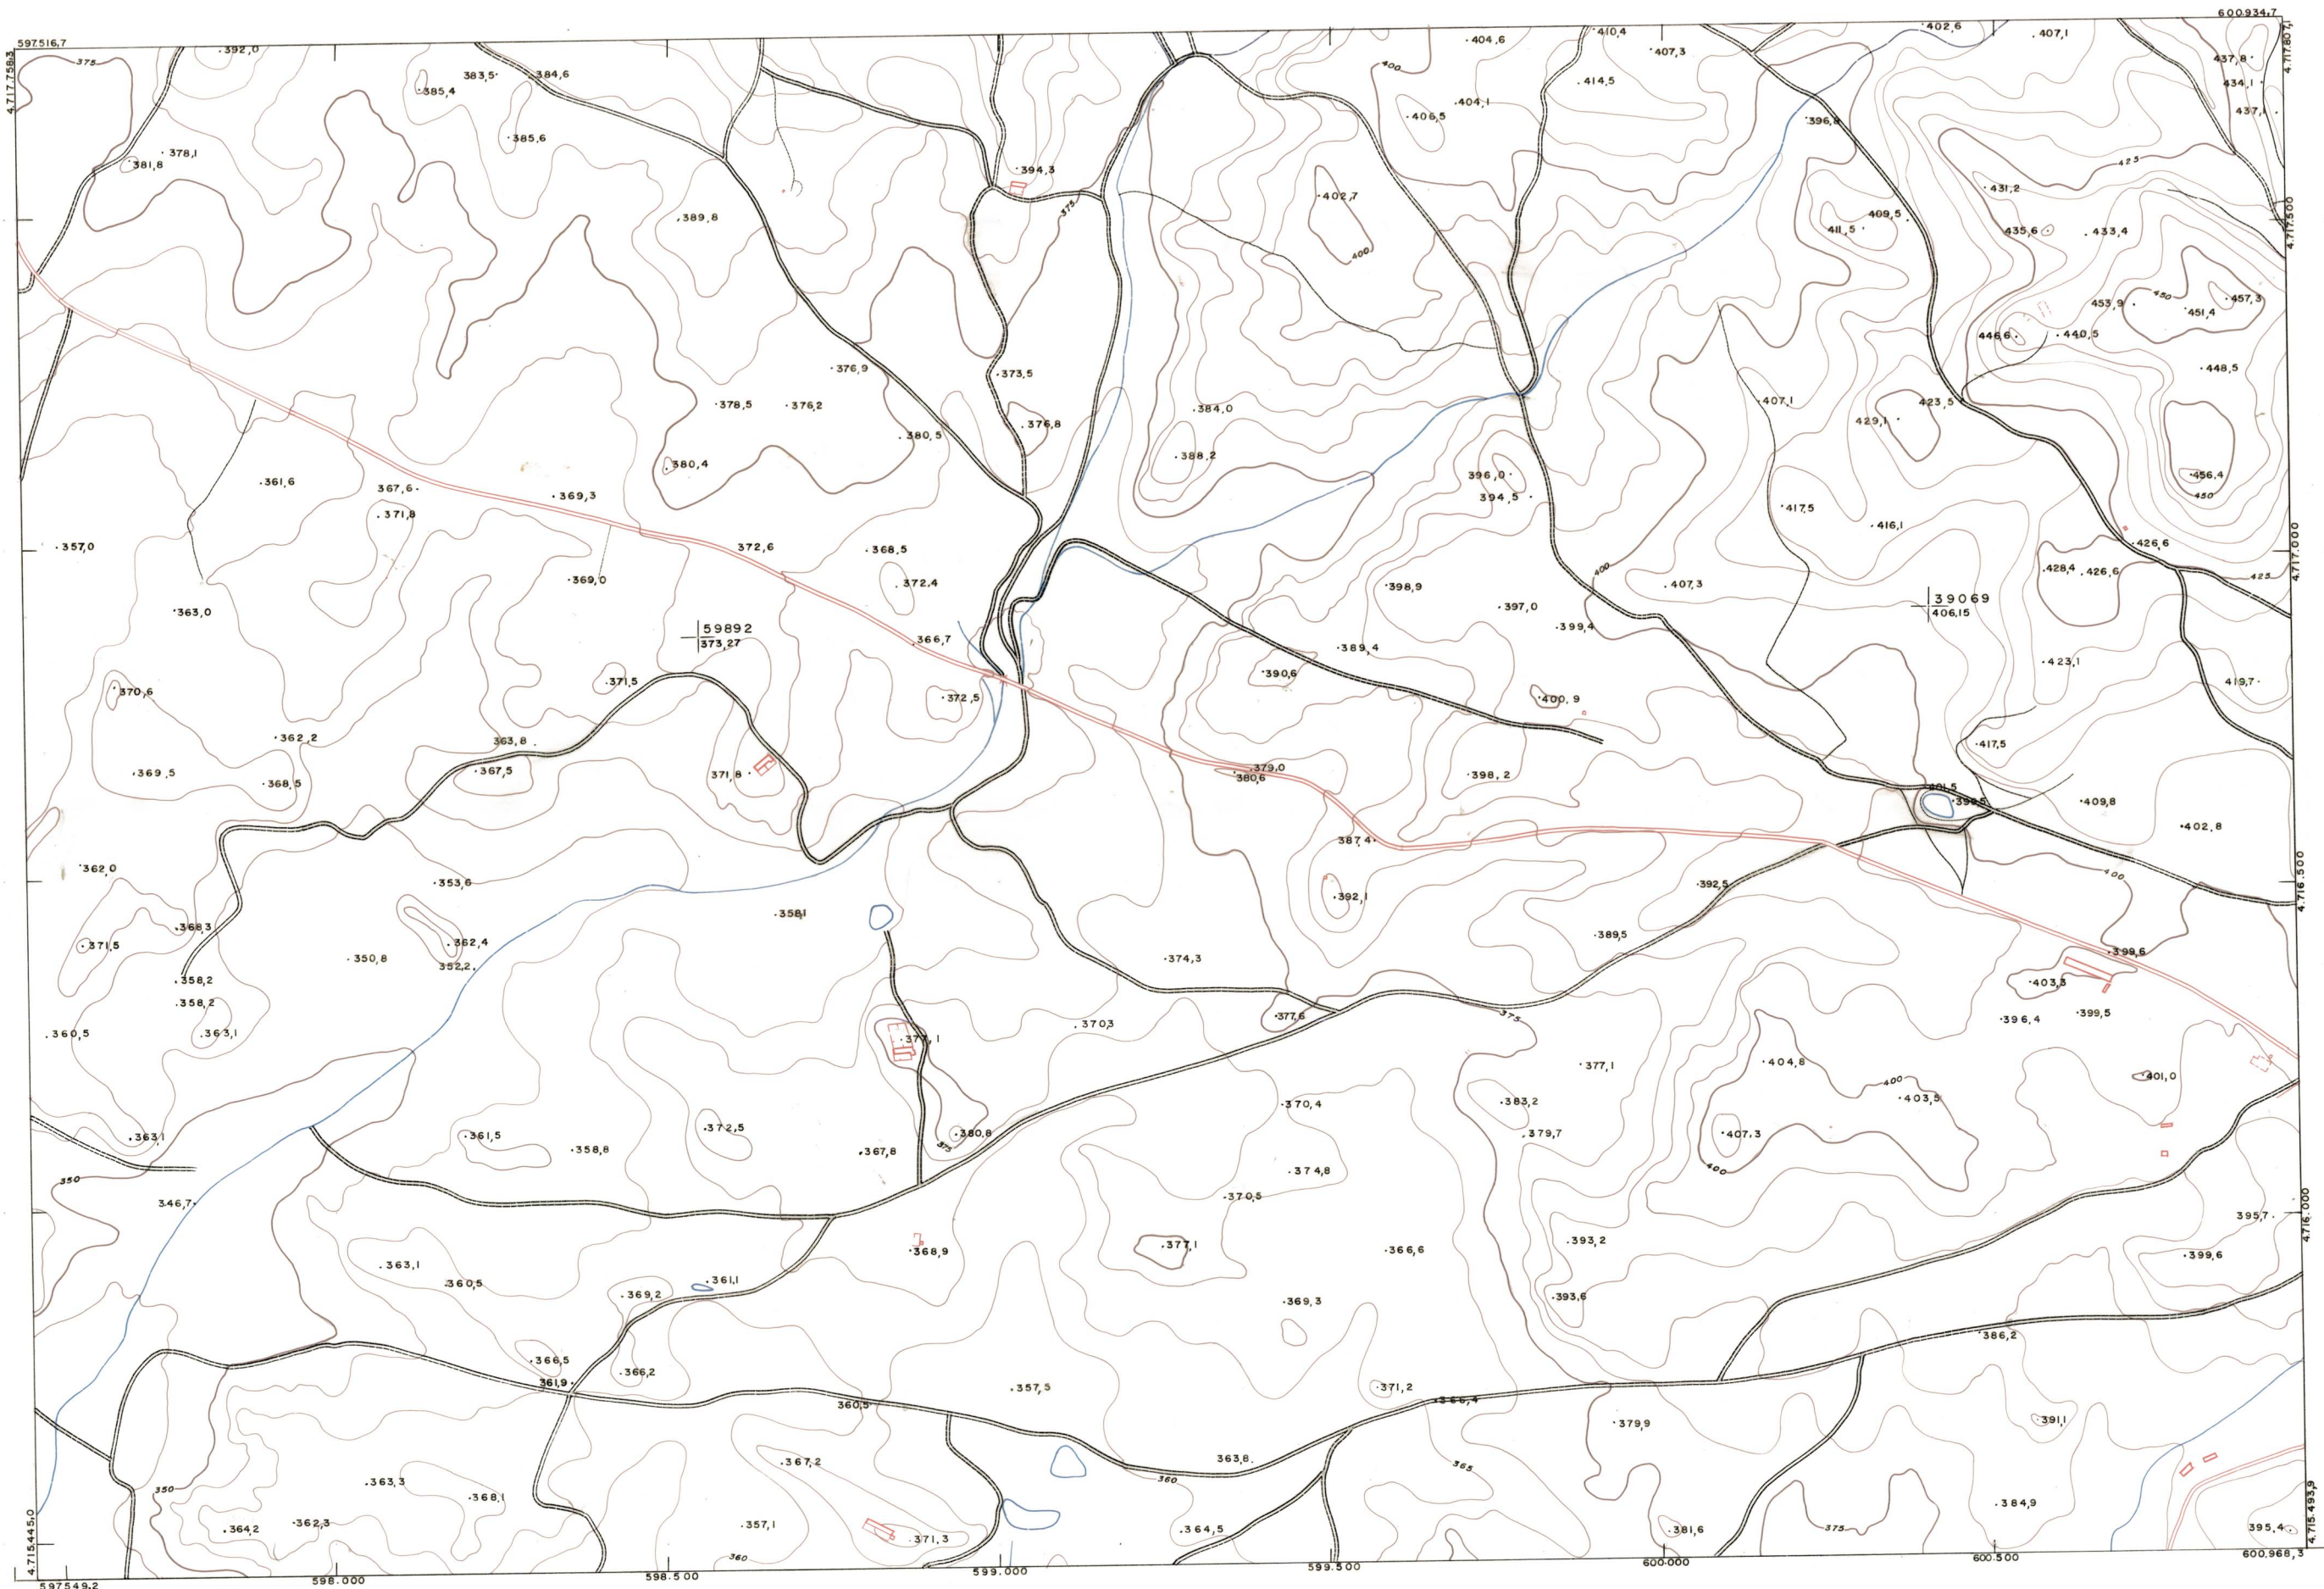

DIPUTACION
FORAL
DE
NAVARRA

1:50.000 1:5.000
173 (4-2)

173 (3-1)	173 (3-2)	173 (3-3)
173 (4-1)	173 (4-2)	173 (4-3)
173 (5-1)	173 (5-2)	173 (5-3)

PLANO TOPOGRAFICO DE NAVARRA

ESCALA 1:5.000
EQUIDISTANCIA, 5M.
PROYECCION U.T.M.
Altitudes referidas al nivel medio del mar en Alicante

Trabajos geodésicos efectuados por el I.G.C.
Valado, restituido y dibujado por T.F.A, S.A.
Trabajos complementarios y control: Dirección
de O. Públicas - S. Cartográfico de Navarra.

Fecha del vuelo
26-9-70
Fecha del plano

173 (4-2)

173 (4-2)		TAMANO		SECCION		DEVOLUC.		DESTINO		SALIDA		FECHA		COPIAS	
1:5.000