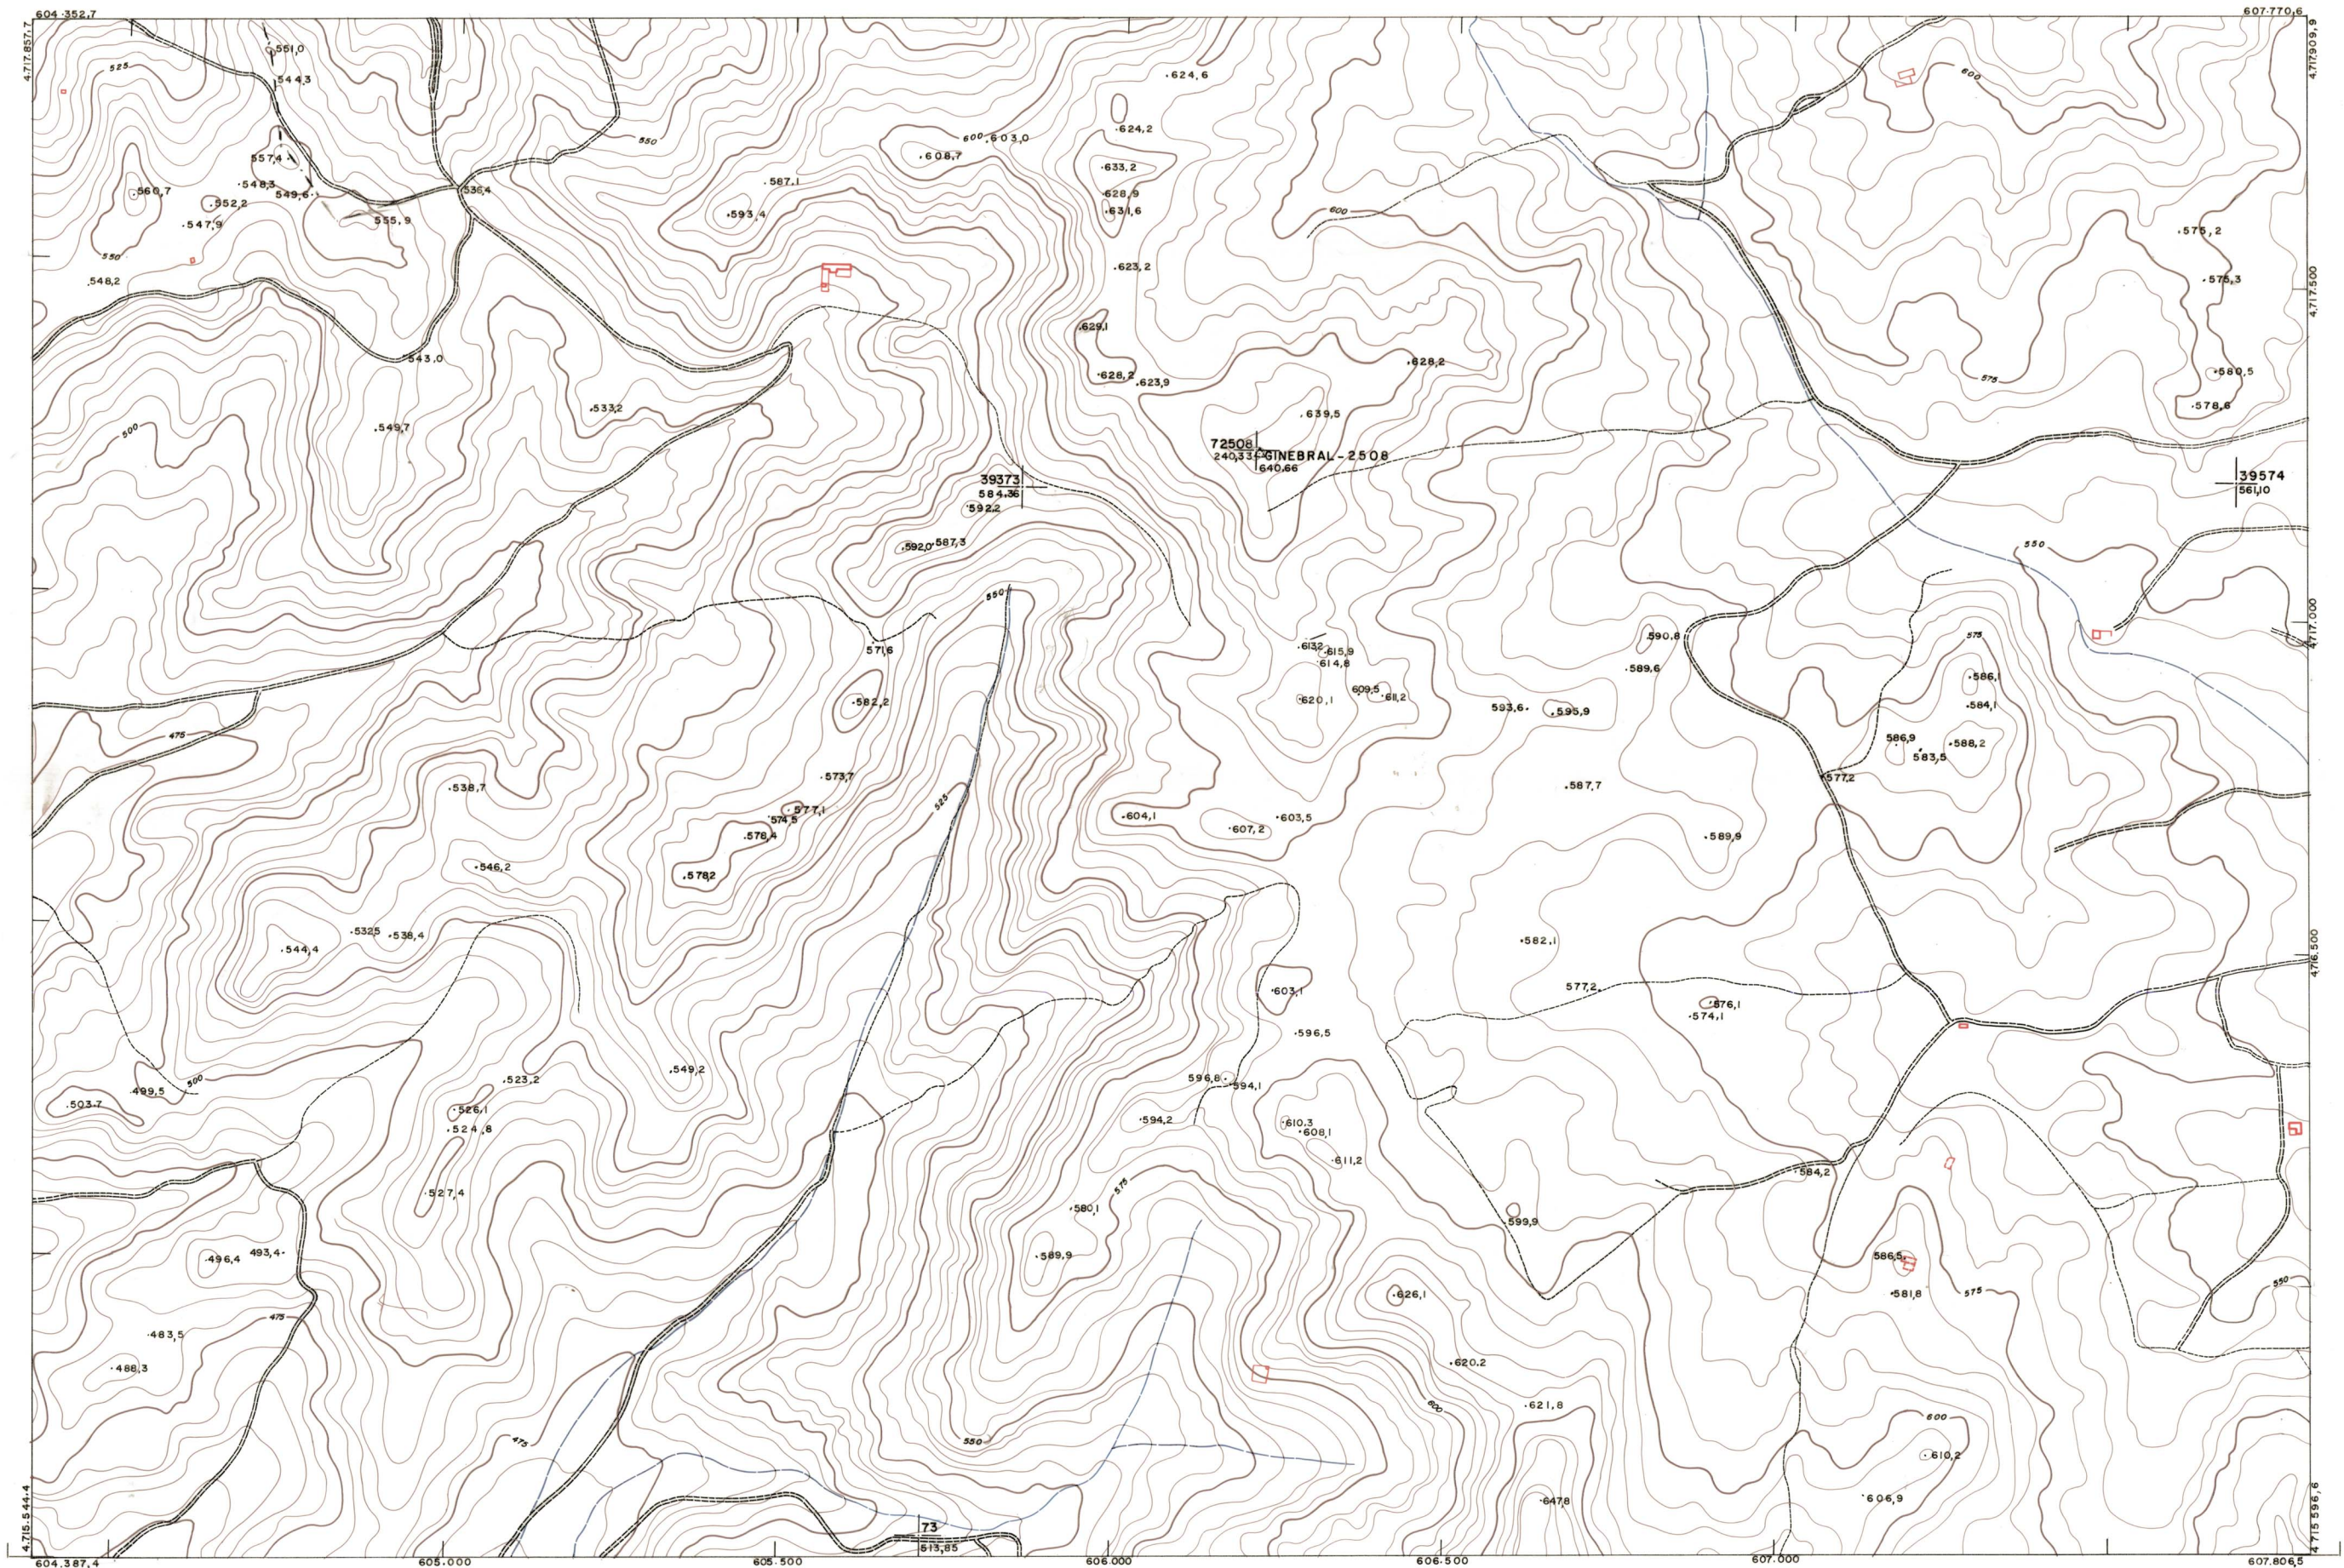

DIPUTACION
FORAL
DE
NAVARRA

1:50.000	1:5.000
173	(4-4)

173(3-3)	173(3-4)	173(3-5)
173(4-3)	173(4-4)	173(4-5)
173(5-3)	173(5-4)	173(5-5)

173(4-4)		SECCION	TAMANO
1:5.000		DEPOLUC	
		DESTINO	
		SALIDA	
		DEPOLUC	
		DESTINO	
		SALIDA	
		COMPAS	
		FECHA	
		COMPAS	
		FECHA	

PLANO TOPOGRAFICO DE NAVARRA
 ESCALA 1:5.000
 EQUIDISTANCIA 5 M.
 PROYECCION U.T.M.
 Altitudes referidas al nivel medio del mar en Alicante

Trabajos geodésicos efectuados por el I.G.C.
 Volado, restituido y dibujado por T.F.A. S.A.
 Trabajos complementarios y control: Dirección de O. Públicos - S. Cartográfico de Navarra.

Fecha del vuelo 26 - 9 - 70
 Fecha del plano

173(4-4)