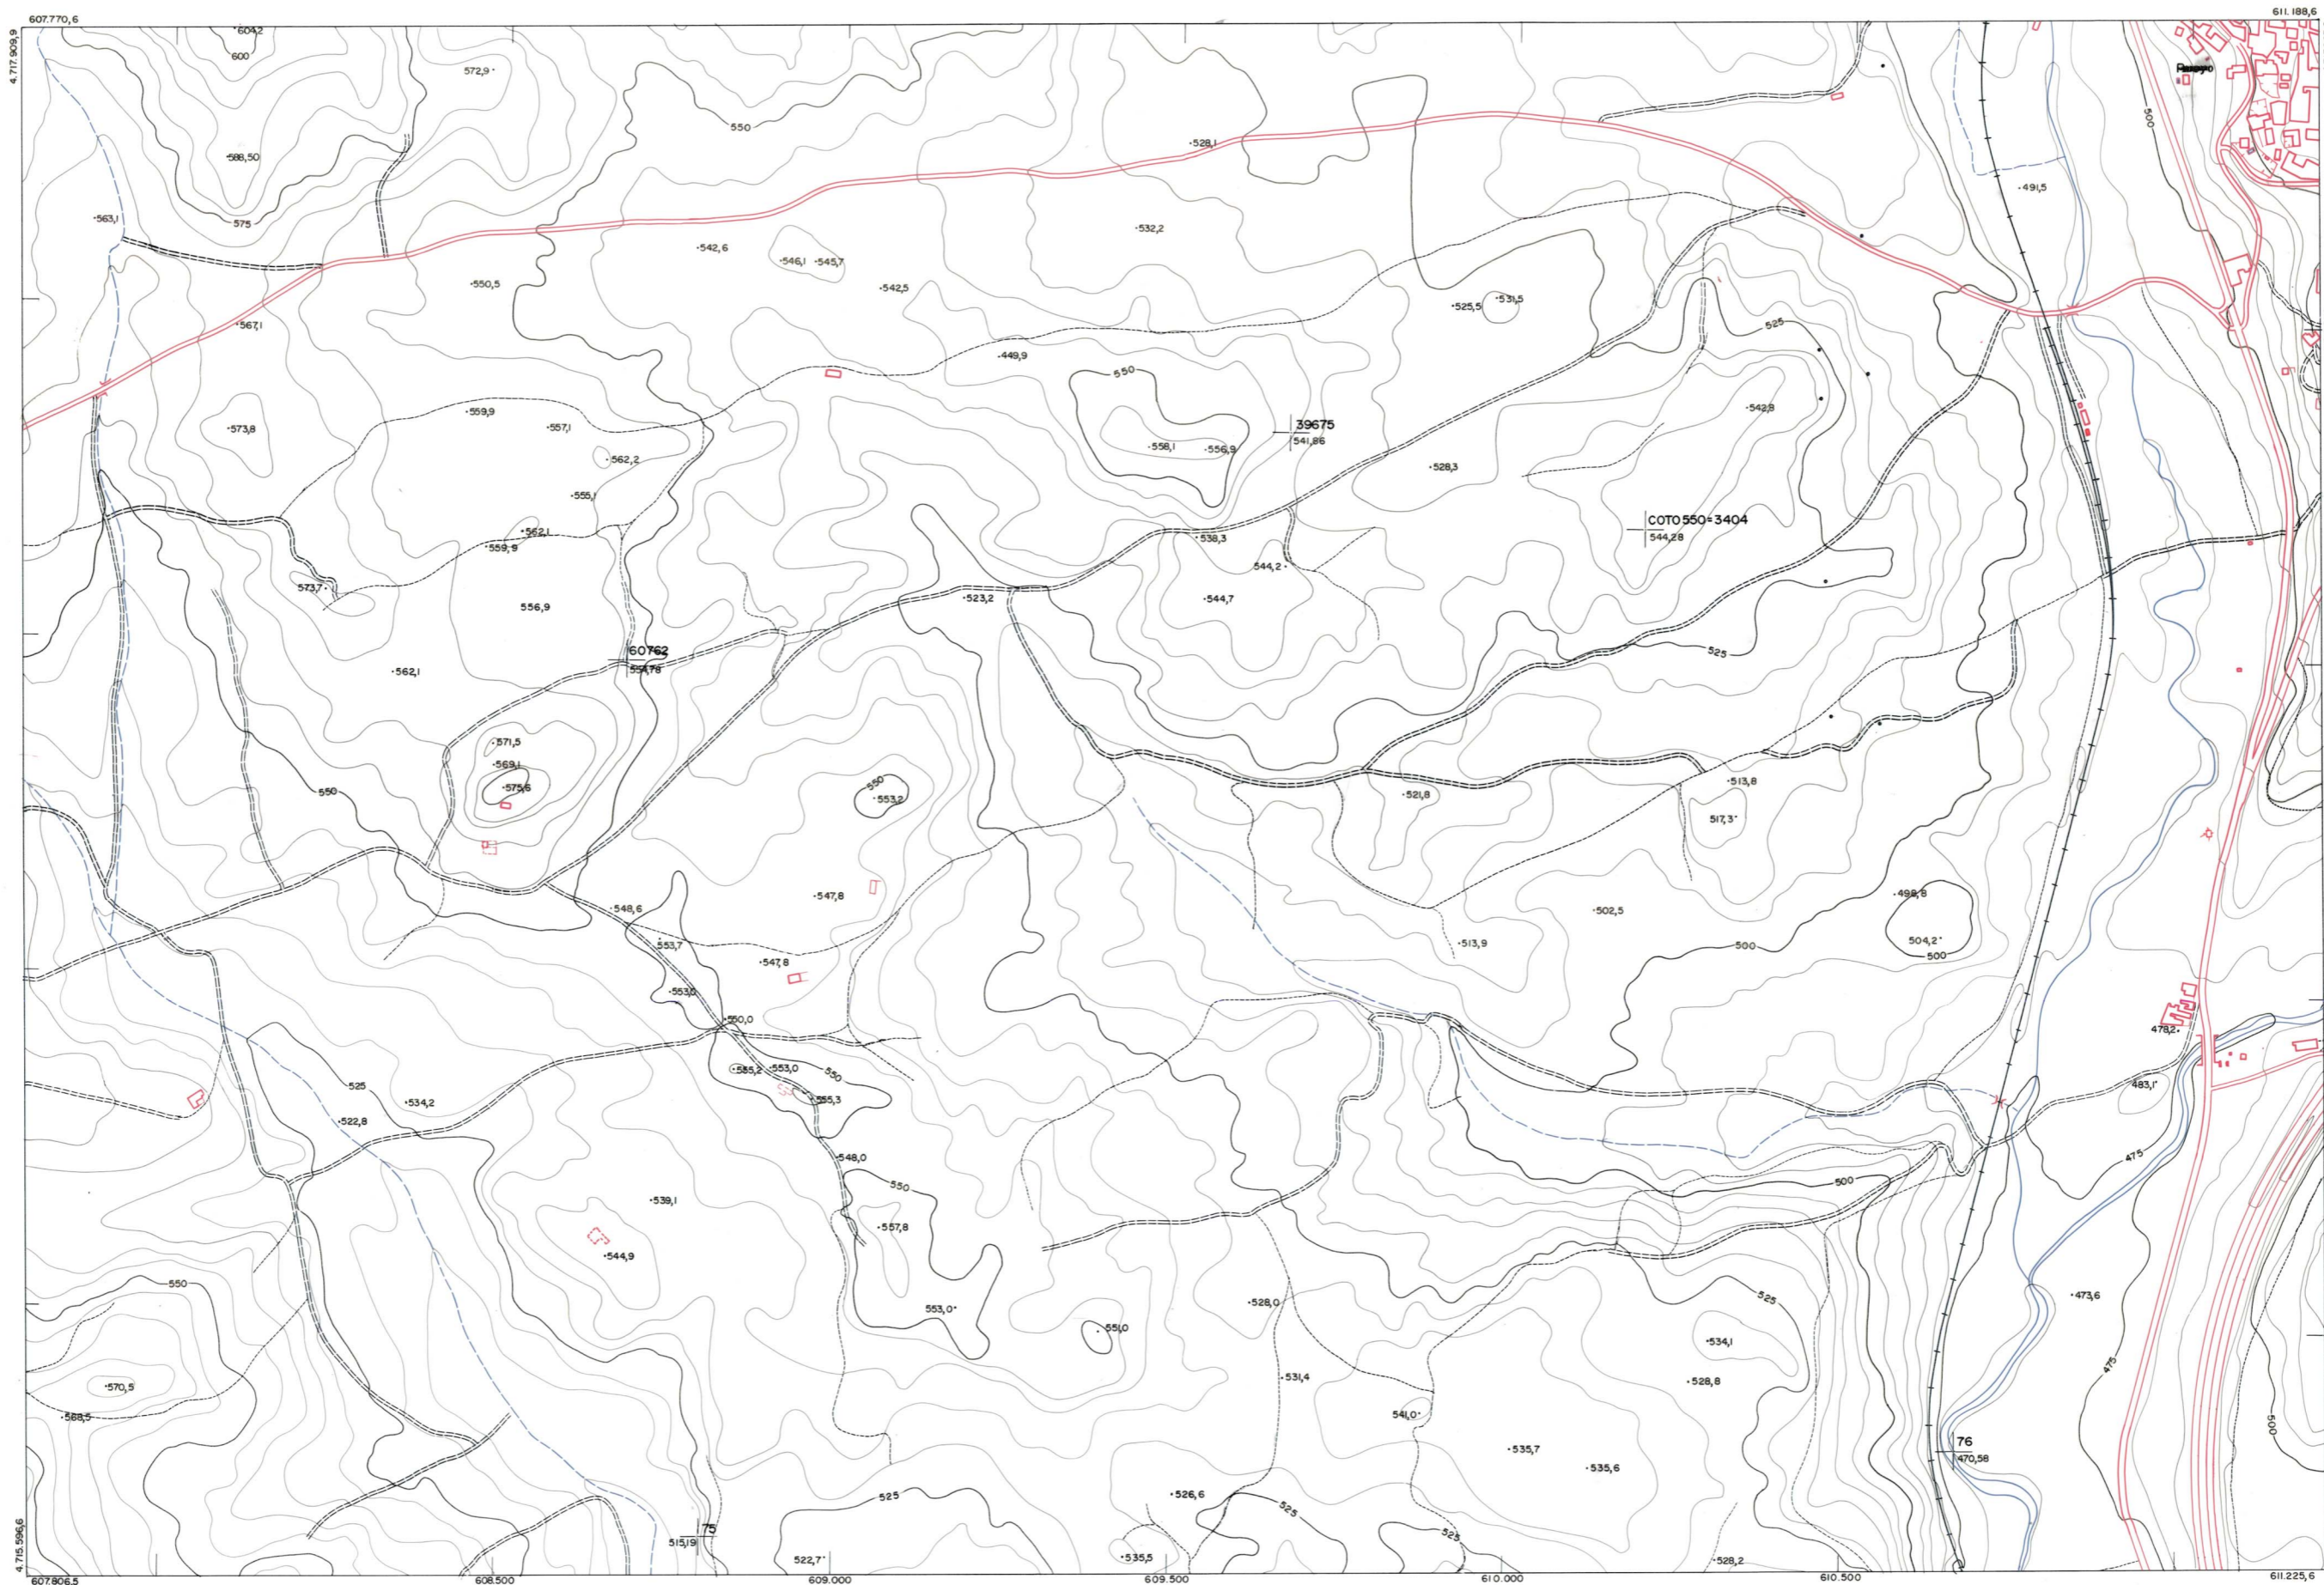

1:50.000	1:5.000
173	(4-5)

173(3-4)	173(3-5)	173(3-6)
173(4-4)	173(4-5)	173(4-6)
173(5-4)	173(5-5)	173(5-6)

DIPUTACION
FORAL
DE
NAVARRA

1:5.000		ACTUALIZADO / 982		173(4-5)	
		FECHA	COPIAS	FECHA	COPIAS
FECHA	COPIAS	FECHA	COPIAS	FECHA	COPIAS
FECHA	COPIAS	FECHA	COPIAS	FECHA	COPIAS
FECHA	COPIAS	FECHA	COPIAS	FECHA	COPIAS
FECHA	COPIAS	FECHA	COPIAS	FECHA	COPIAS
FECHA	COPIAS	FECHA	COPIAS	FECHA	COPIAS
FECHA	COPIAS	FECHA	COPIAS	FECHA	COPIAS
FECHA	COPIAS	FECHA	COPIAS	FECHA	COPIAS
FECHA	COPIAS	FECHA	COPIAS	FECHA	COPIAS

PLANO TOPOGRAFICO DE NAVARRA	Trabajos geodesicos efectuados por el I.G.C.	Fecha del vuelo
ESCALA 1:5.000	Volado, restituído y dibujado por T.F.A. S.A.	26-9-70
EQUIDISTANCIA 5 M.	Trabajos complementarios y control: Direccion	Fecha del plano
PROYECCION U.T.M.	de O. Publicos - S. Cartografico de Navarra.	
Altitudes referidas al nivel medio del mar Alicante		