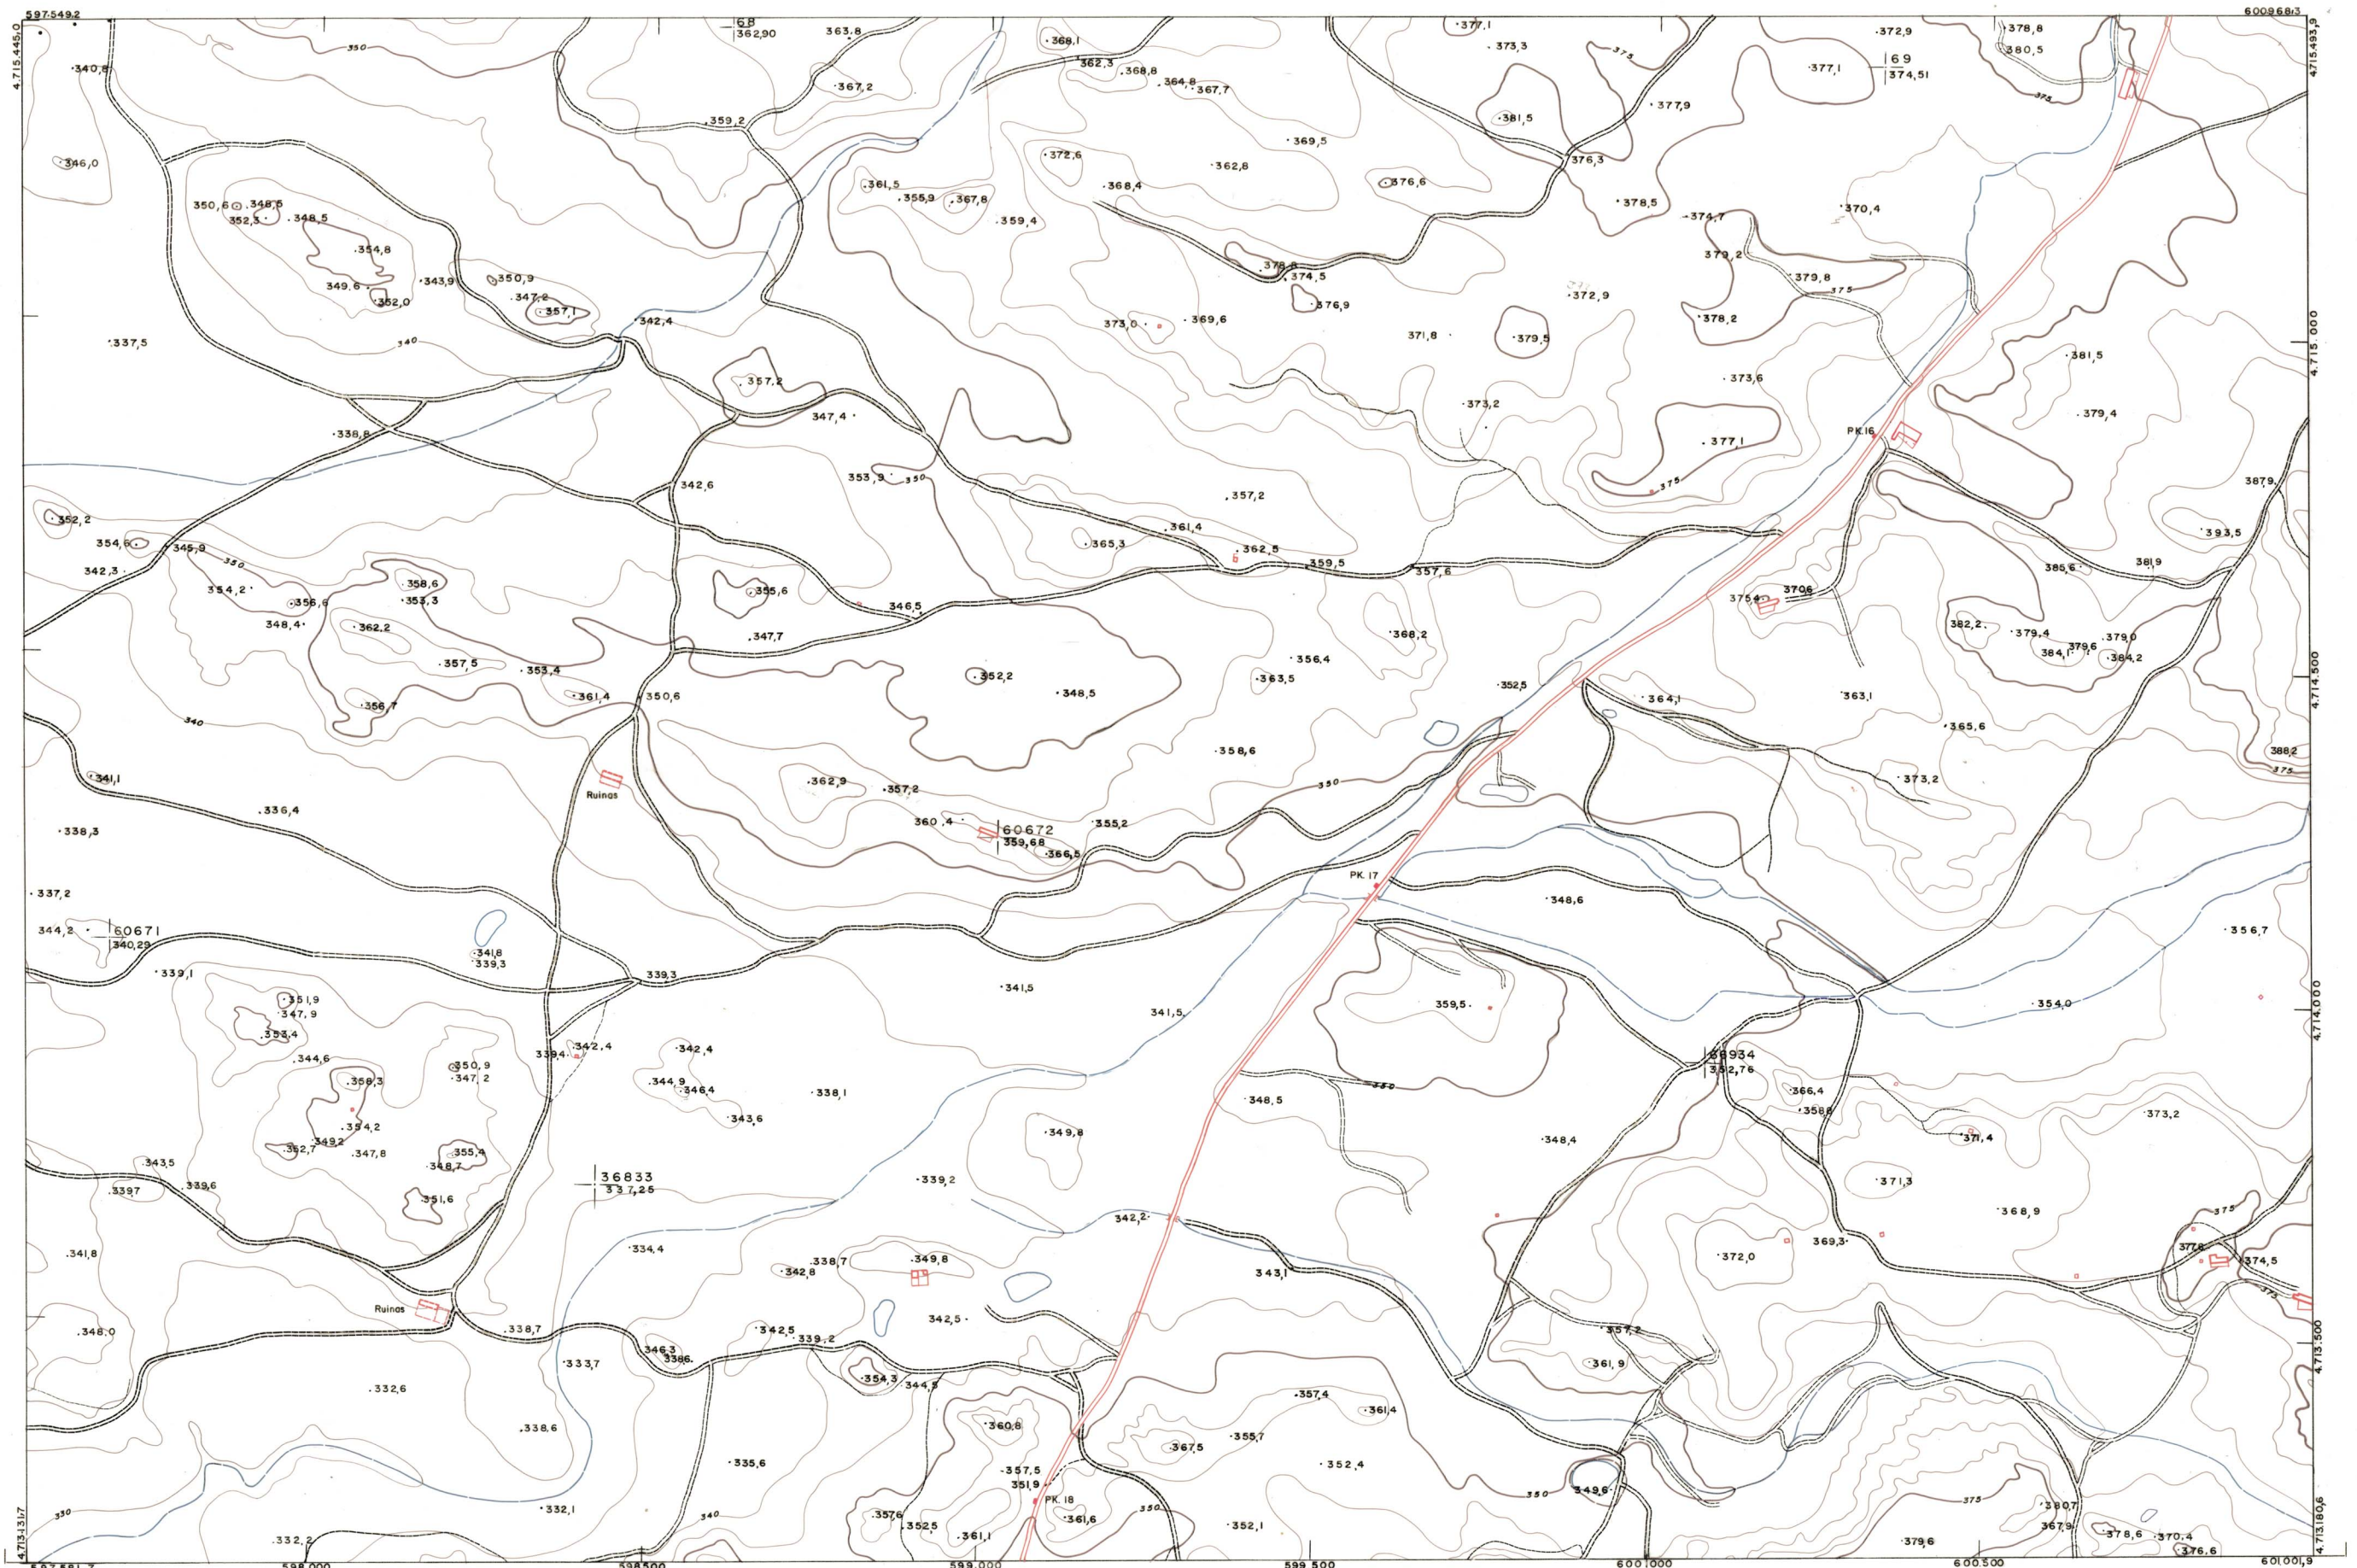

DIPUTACION
FORAL
DE
NAVARRA

1:50.000 1:5.000
173 (5-2)

173(4-1)	173(4-2)	173(4-3)
173(5-1)	173(5-2)	173(5-3)
173(6-1)	173(6-2)	173(6-3)

PLANO TOPOGRAFICO DE NAVARRA

ESCALA 1:5.000
EQUIDISTANCIA, 5 M.
PROYECCION U.T.M.
Altitudes referidas al nivel medio del mar en Alicante

Trabajos geodésicos efectuados por el I.G.C.
Volado, restituido y dibujado por T.F.A. S.A.
Trabajos complementarios y control: Dirección
de O. Públicas - S. Cartográfica de Navarra.

Fecha del vuelo
26-9-70
Fecha del plano

173 (5-2)

1:5.000	173(5-2)	FECHA	COPAL	FECHA	COPAL	SALIDA	DESTINO	DEVOLUCION	SALIDA	DESTINO	DEVOLUCION	SECCION	TAMARO

ESTABLECIMIENTOS LINEAL, APARTADO DE GIRONA