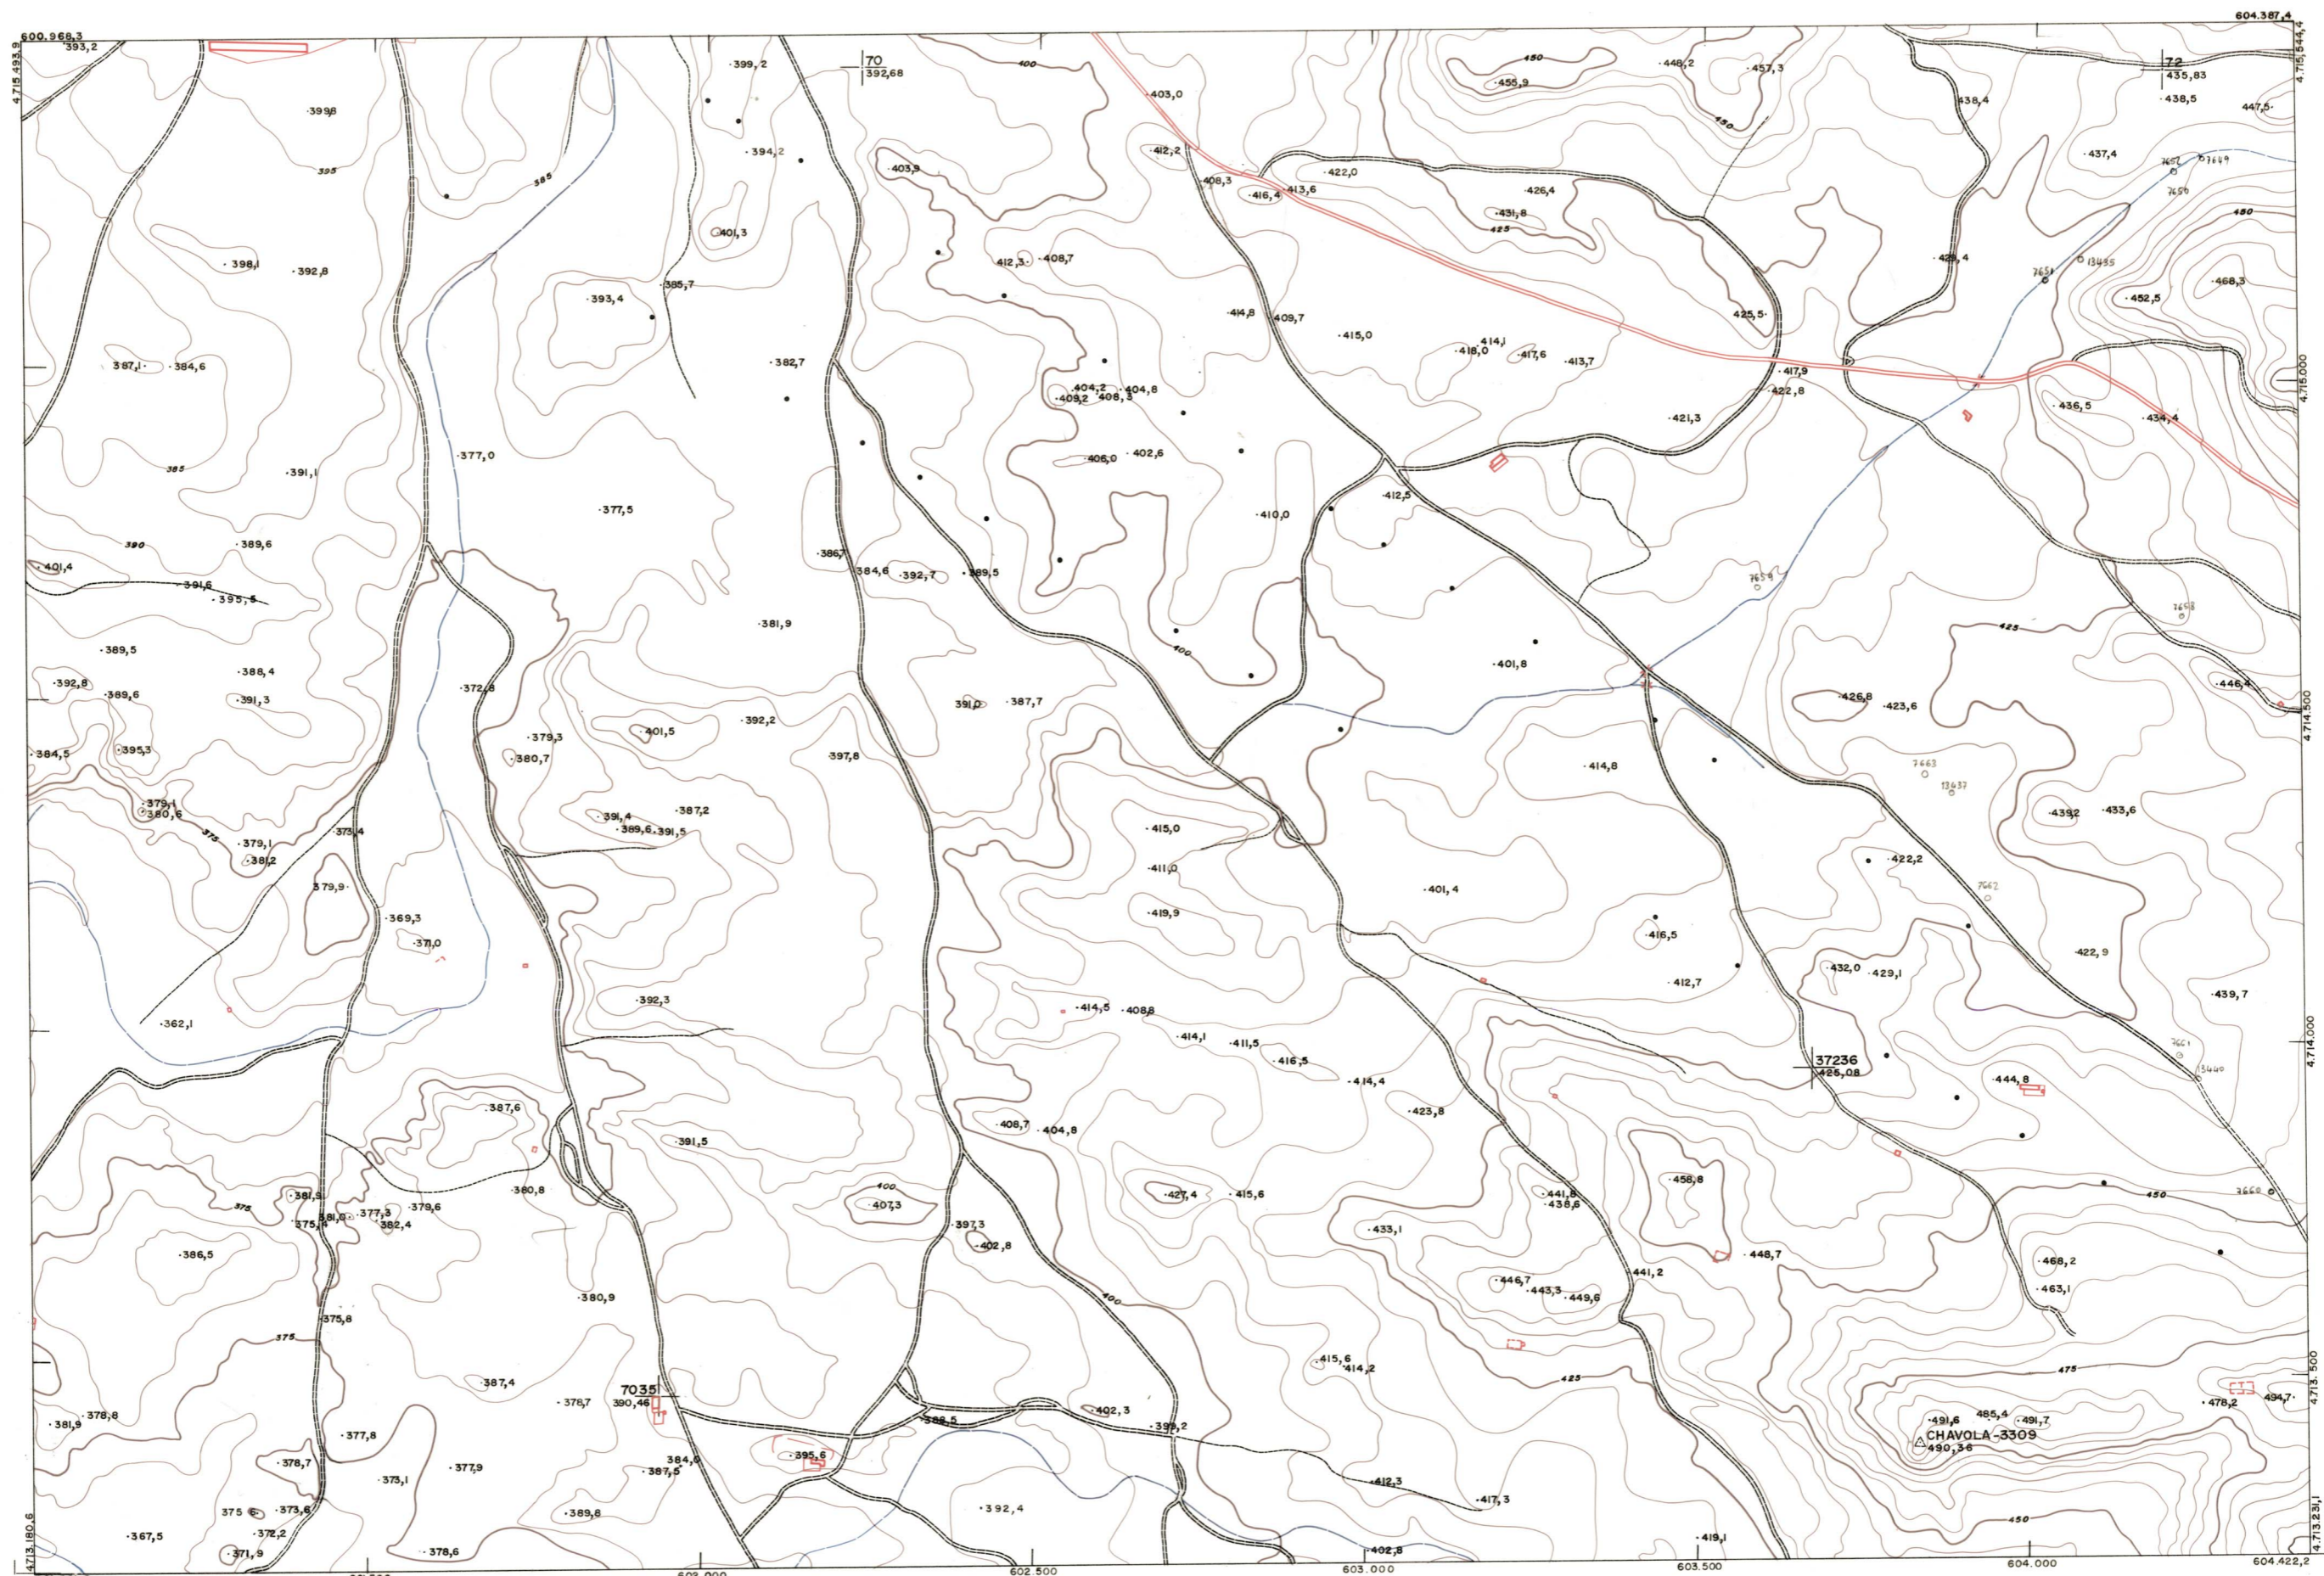

DIPUTACION
FORAL
DE
NAVARRA

1:50.000 1:5.000
173 (5-3)

173(4-2)	173(4-3)	173(4-4)
173(5-2)	173(5-3)	173(5-4)
173(6-2)	173(6-3)	173(6-4)

PLANO TOPOGRAFICO DE NAVARRA

ESCALA 1:5.000
EQUIDISTANCIA 5 M.
PROYECCION U.T.M.
Altitudes referidas al nivel medio del mar en Alicante

Trabajos geodésicos efectuados por el I.G.C.
Volado, restituido y dibujado por T.F.A. S.A.
Trabajos complementarios y control: Dirección
de O. Públicas - S. Cartográfico de Navarra.

Fecha del vuelo

26 - 9 - 70

Fecha del plano

173 (5 - 3)

173(5-3)	TAMANO	
	SECCION	
1:5.000	DEVOLUCION	
	DESTINO	
	SALIDA	
	DEVOLUCION	
	DESTINO	
	SALIDA	
	COPIAS	
	FECHA	
	COPIAS	
	FECHA