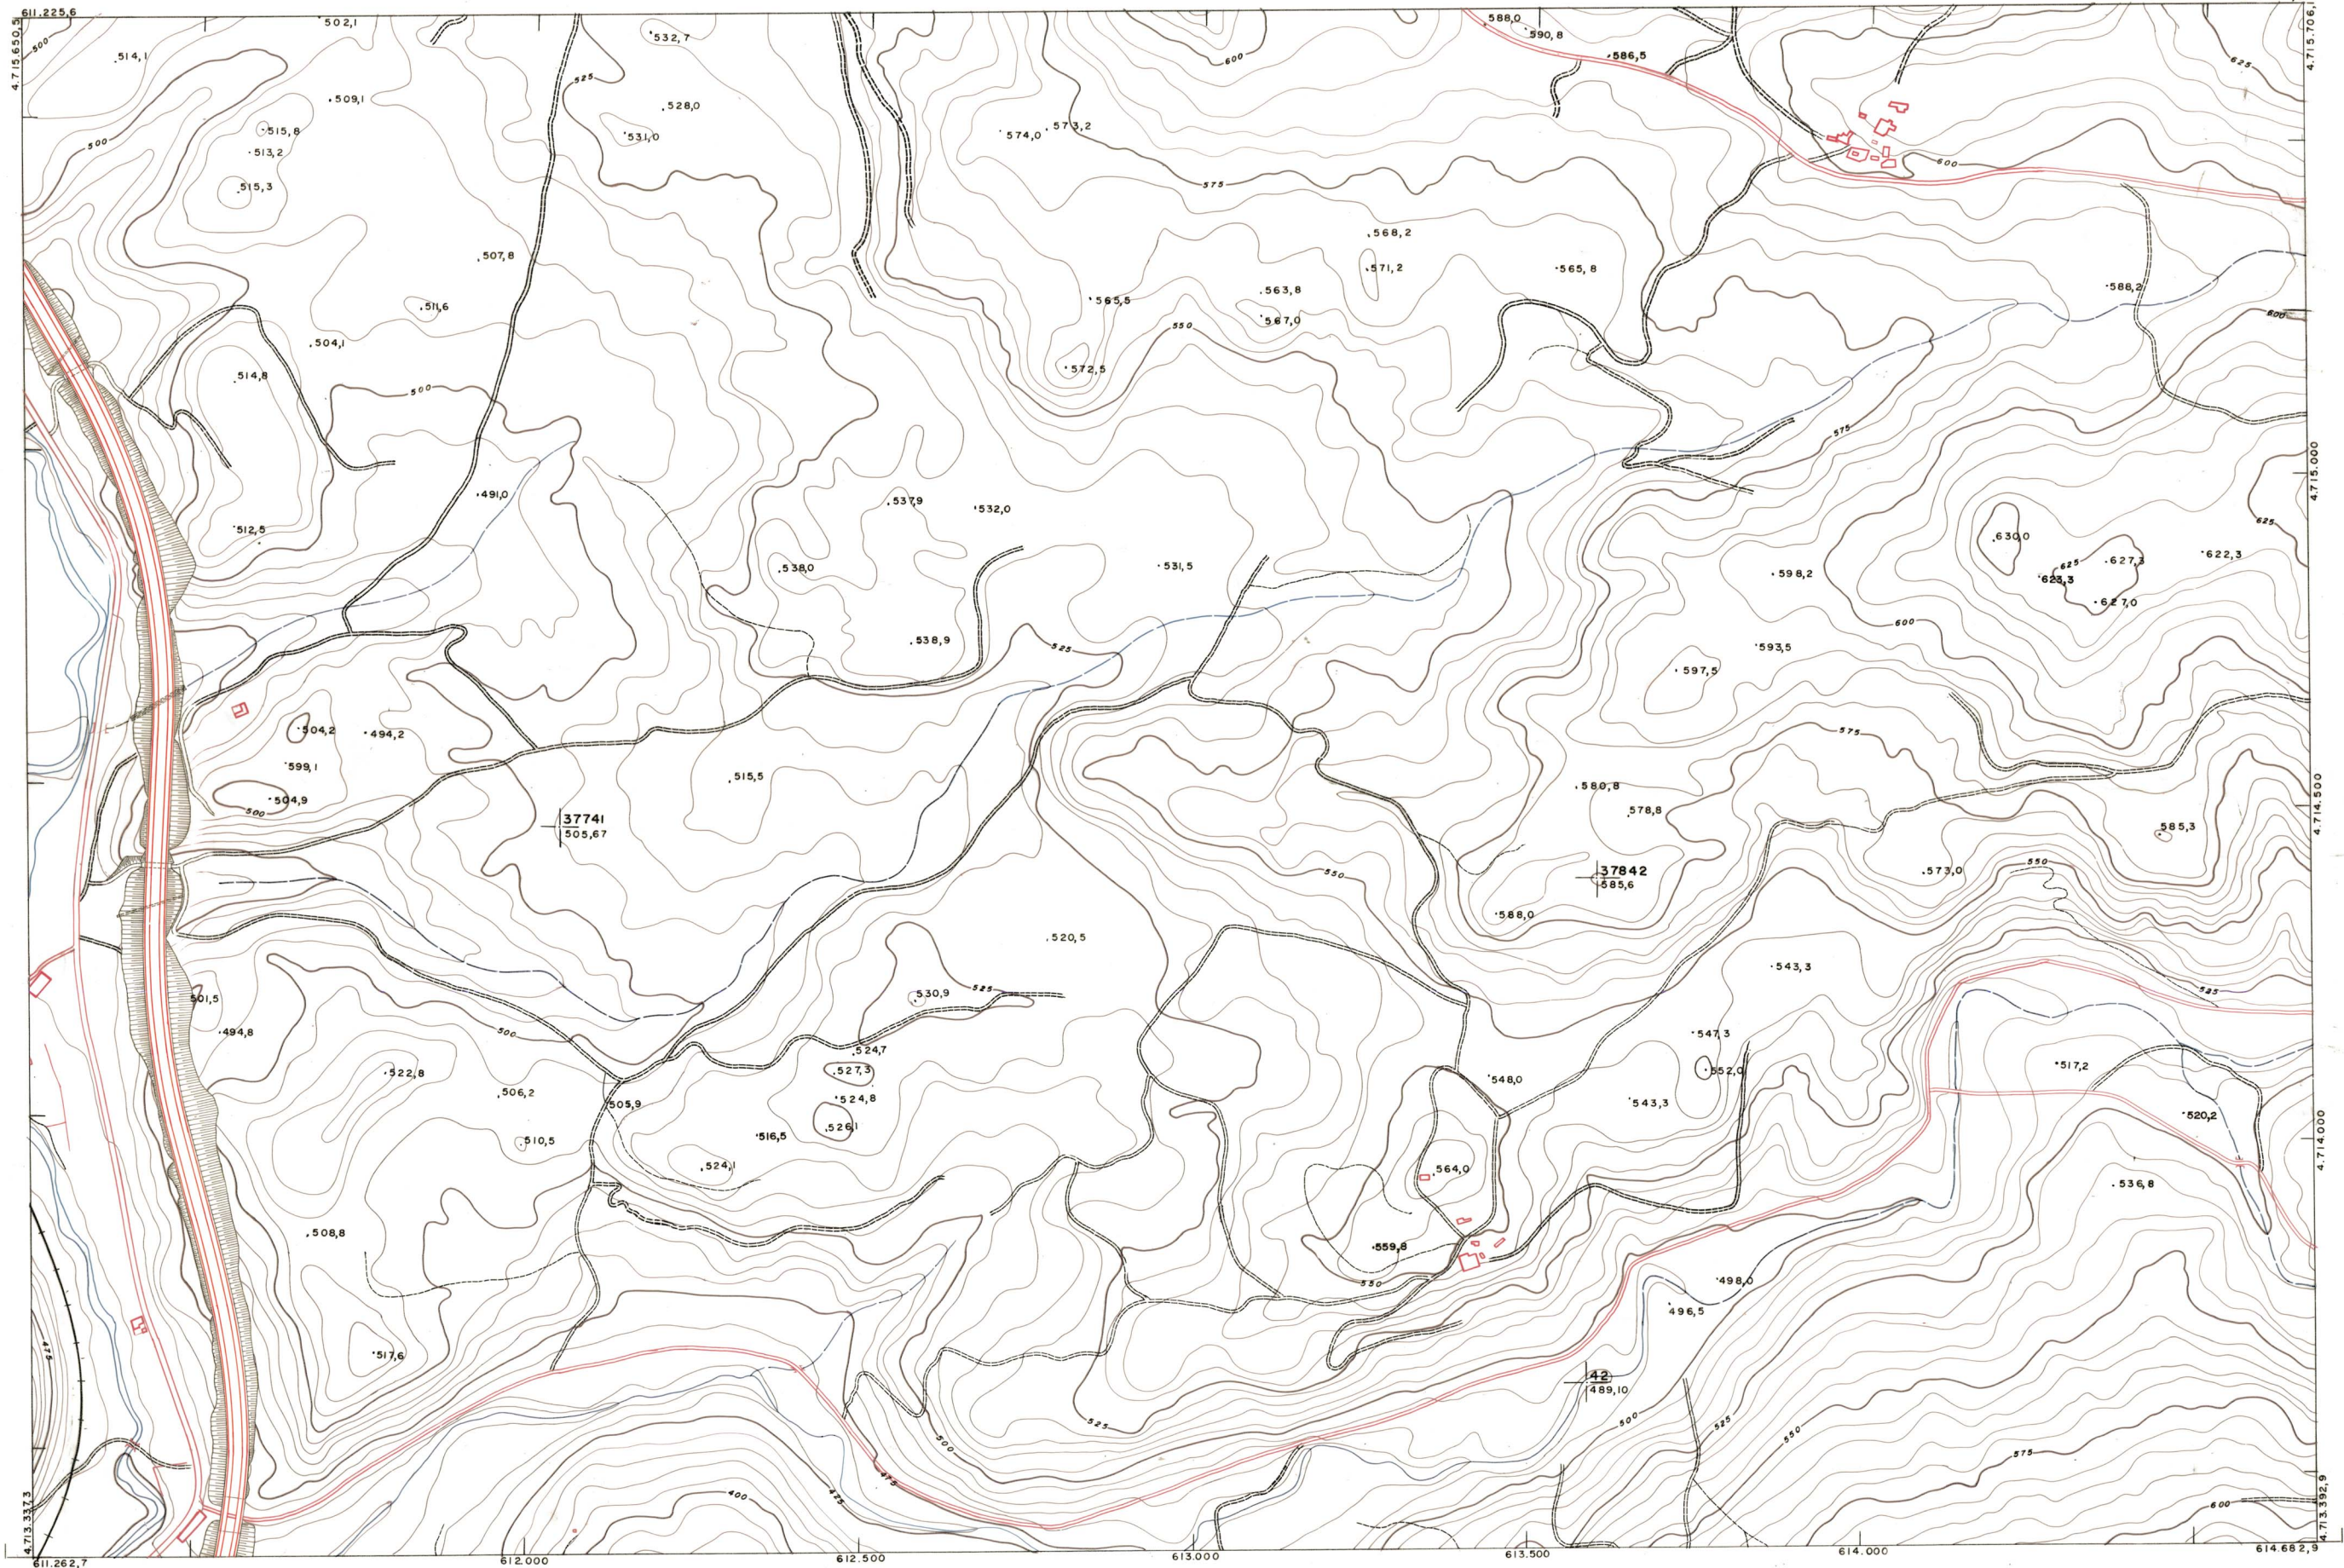

DIPUTACION  
FORAL  
DE  
NAVARRA

1:50.000 1:5.000  
**173 (5-6)**

173(4-5)	173(4-6)	173(4-7)
173(5-5)	173(5-6)	173(5-7)
173(6-5)	173(6-6)	173(6-7)

<b>173(5-6)</b>									
FECHA	COPALE	FECHA	COPAS	SALIDA	DESTINO	DEVOLUCION	SALIDA	DESTINO	DEVOLUCION

**PLANO TOPOGRAFICO DE NAVARRA**  
 ESCALA 1:5.000  
 EQUIDISTANCIA 5 M.  
 PROYECCION U.T.M.  
 Altitudes referidos al nivel medio del mar en Alicante

Trabajos geodésicos efectuados por el I.G.C.  
 Volado, restituido y dibujado por T.F.A. S.A.  
 Trabajos complementarios y control: Dirección de O. Públicas - S. Cartográfico de Navarra.

Fecha del vuelo 26-9-70  
 Fecha del plano

173(5-6)