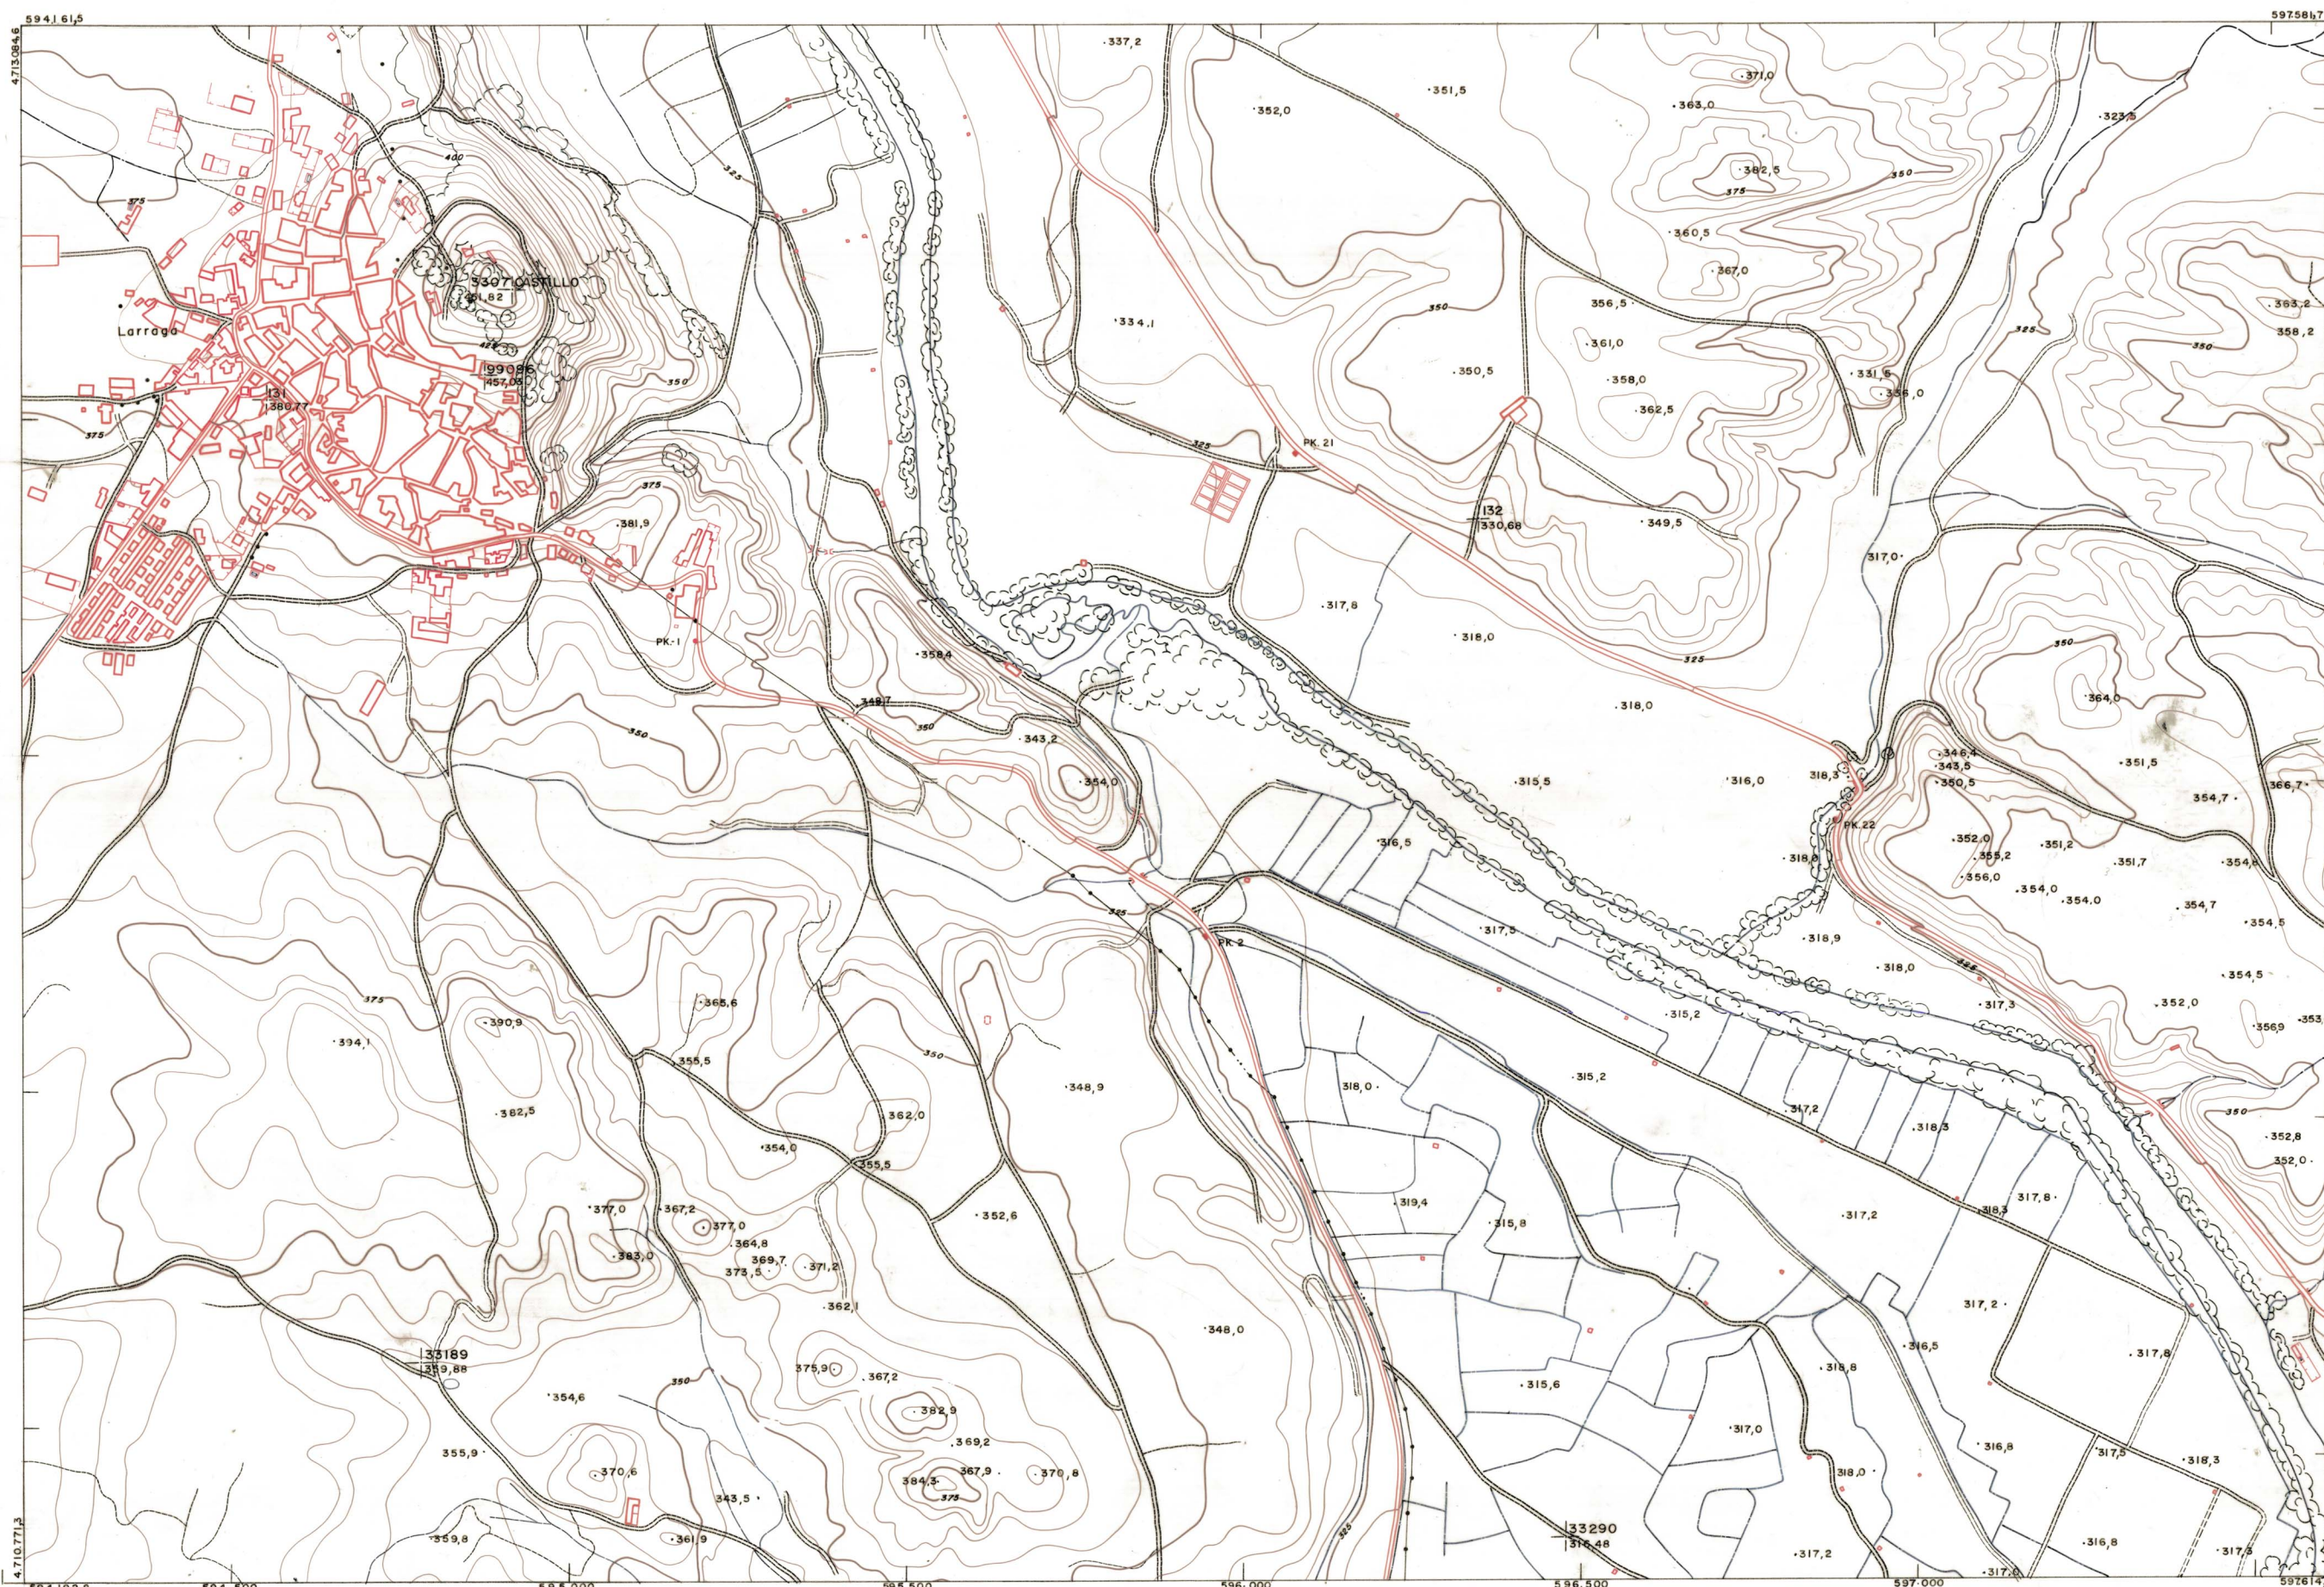

DIPUTACION
FORAL
DE
NAVARRA

1:50.000 1:5.000
173 (6-1)

172(5-8) 173(5-1) 173(5-2)
172(6-8) 173(6-1) 173(6-2)
172(7-8) 173(7-1) 173(7-2)

PLANO TOPOGRAFICO DE NAVARRA

ESCALA 1:5.000
EQUIDISTANCIA, 5 M.
PROYECCION U.T.M.
Altitudes referidas al nivel medio del mar en Alicante

Trabajos geodésicos efectuados por el I.G.C.
Volado, restituído y dibujado por T.F.A. S.A.
Trabajos complementarios y control: Dirección
de O. Públicos - S. Cartográfico de Navarra.

Fecha del vuelo
26-9-70
Fecha del plano

173(6-1)

173(6-1)

FECHA	COPIAS	FECHA	COPIAS	SAIDA	DESTINO	DEVOLUC	SAIDA	DESTINO	DEVOLUC	SECCION	TAMANO

ESTABLECIMIENTO LINEAL APARTADO DE GIRONA