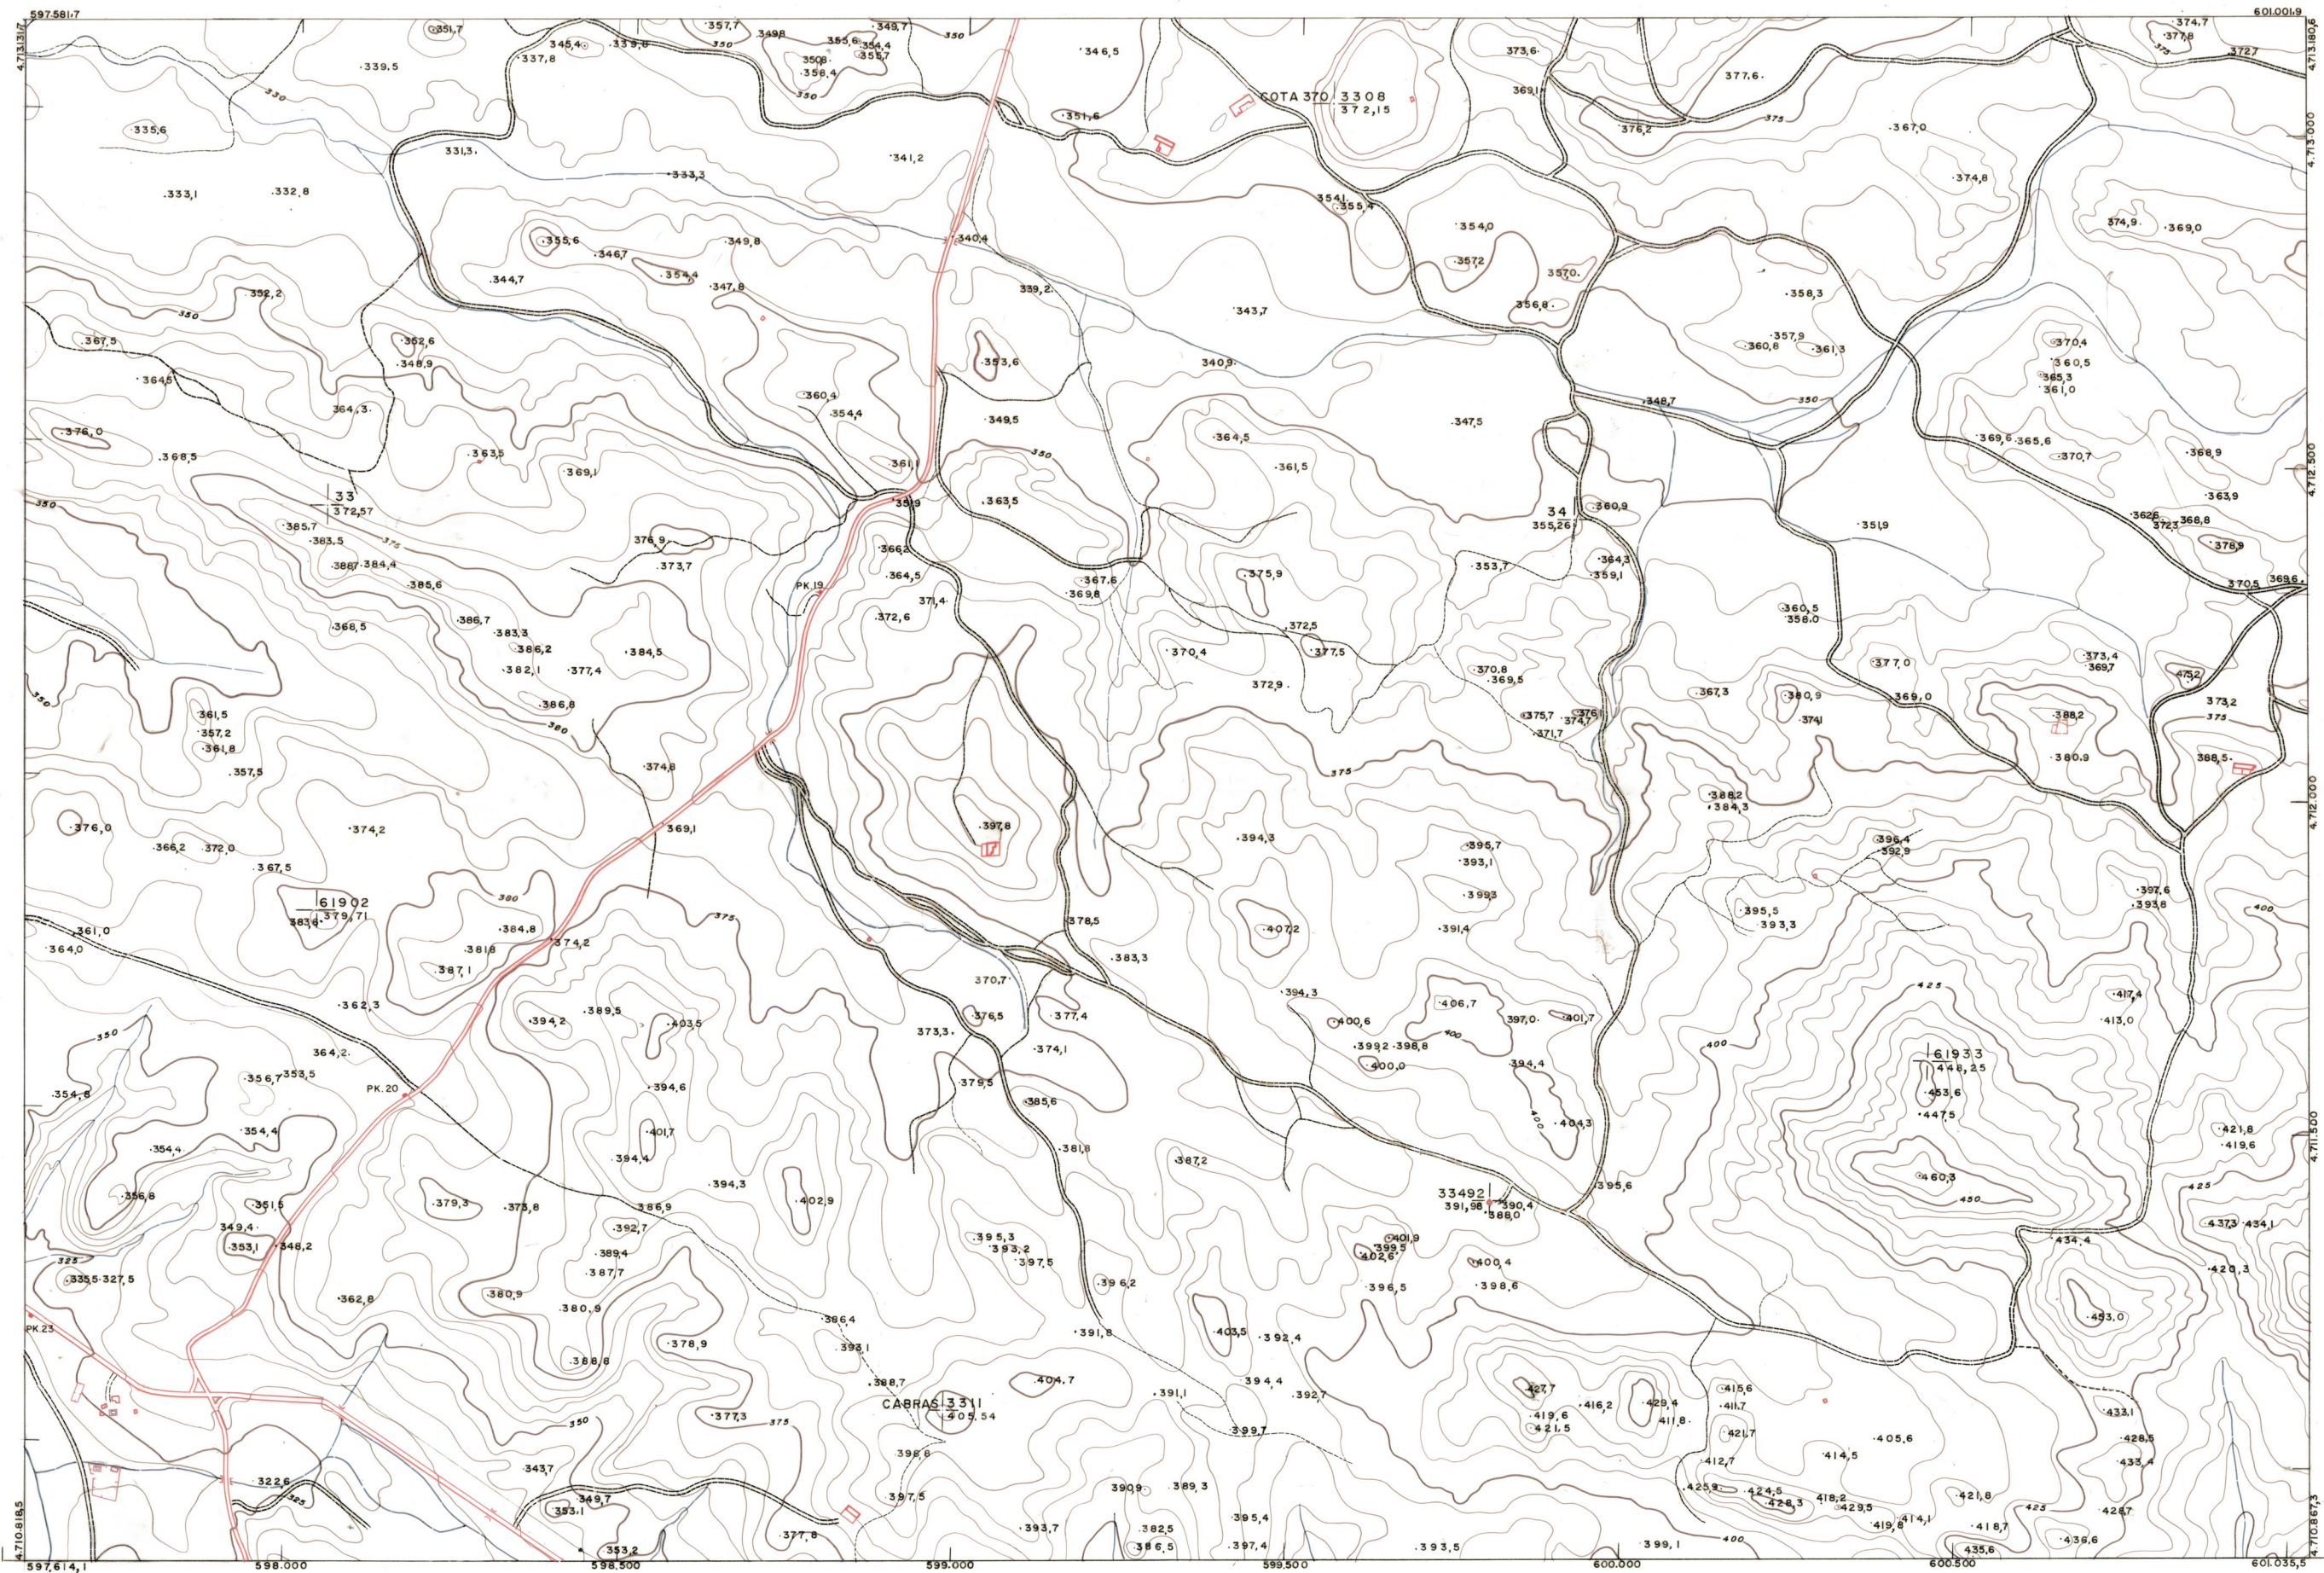

DIPUTACION
FORAL
DE
NAVARRA

1:50.000 1:5.000
173 (6-2)

173(5-1)	173(5-2)	173(5-3)
173(6-1)	173(6-2)	173(6-3)
173(7-1)	173(7-2)	173(7-3)

1:5.000	FECHA	COPIAS	FECHA	COPIAS	FECHA	COPIAS	FECHA	COPIAS	FECHA	COPIAS	FECHA	COPIAS
	DESTINO	DESTINO	DESTINO	DESTINO	DESTINO	DESTINO	DESTINO	DESTINO	DESTINO	DESTINO	DESTINO	DESTINO
173(6-2)	SECCION	SECCION	SECCION	SECCION	SECCION	SECCION	SECCION	SECCION	SECCION	SECCION	SECCION	SECCION
	TAMANO	TAMANO	TAMANO	TAMANO	TAMANO	TAMANO	TAMANO	TAMANO	TAMANO	TAMANO	TAMANO	TAMANO

PLANO TOPOGRAFICO DE NAVARRA
 ESCALA 1:5.000
 EQUIDISTANCIA, 5 M.
 PROYECCION U.T.M.
 Altitudes referidas al nivel medio del mar en Alicante

Trabajos geodésicos efectuados por el I.G.C.
 Volado, restituído y dibujado por T.F.A. S.A.
 Trabajos complementarios y control: Dirección
 de O. Públicas - S. Cartográfico de Navarra.

Fecha del vuelo 26-9-70
 Fecha del plano

173 (6-2)