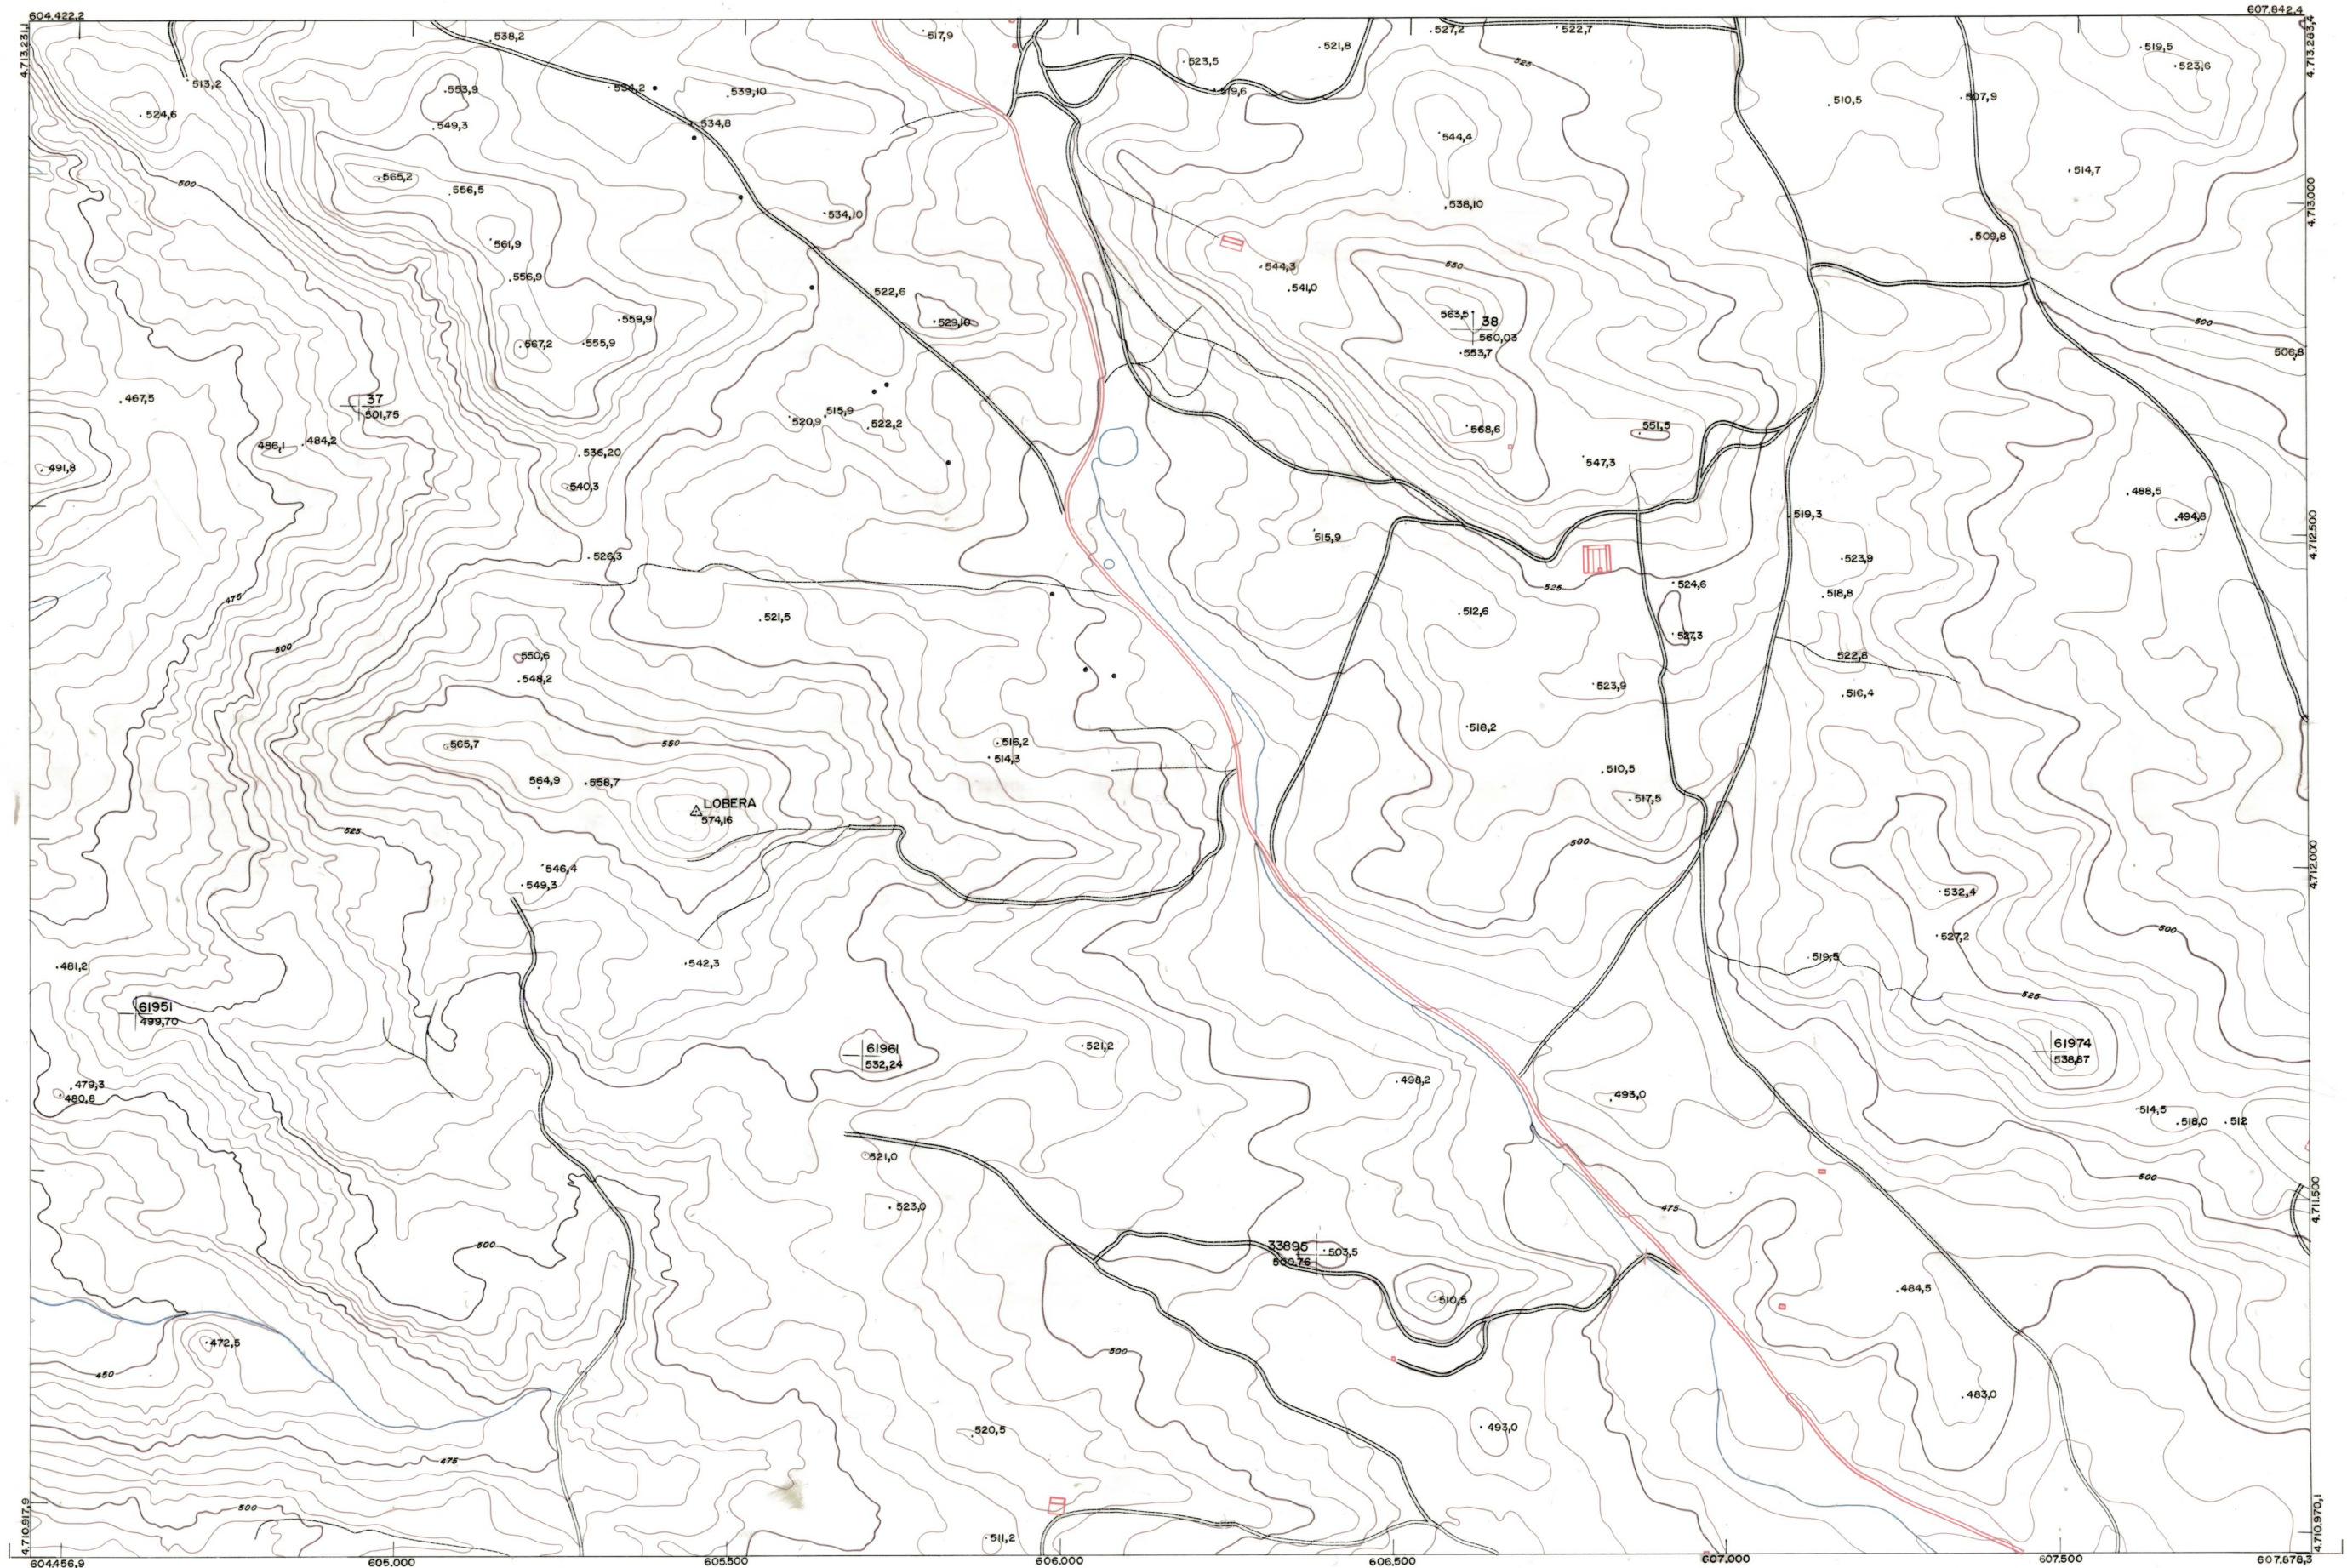

DIPUTACION
FORAL
DE
NAVARRA

1:50.000 1:5.000
173 (6-4)

173 (5-3)	173 (5-4)	173 (5-5)
173 (6-3)	173 (6-4)	173 (6-5)
173 (7-3)	173 (7-4)	173 (7-5)

173 (6-4)

FECHA	COPIAS	FECHA	COPIAS	SALIDA	DESTINO	DEVOLUCION	SALIDA	DESTINO	DEVOLUCION	SECCION	TAMARCO

1:5.000

PLANO TOPOGRAFICO DE NAVARRA

ESCALA 1:5.000
EQUIDISTANCIA 5 M.
PROYECCION U.T.M.
Altitudes referidas al nivel medio del mar en Alicante

Trabajos geodésicos efectuados por el I.G.C.
Volado, restituído y dibujado por T.F.A. S.A.
Trabajos complementarios y control: Dirección
de O. Públicos - S. Cartográfico de Navarra.

Fecha del vuelo
26-9-70
Fecha del plano

173 (6-4)