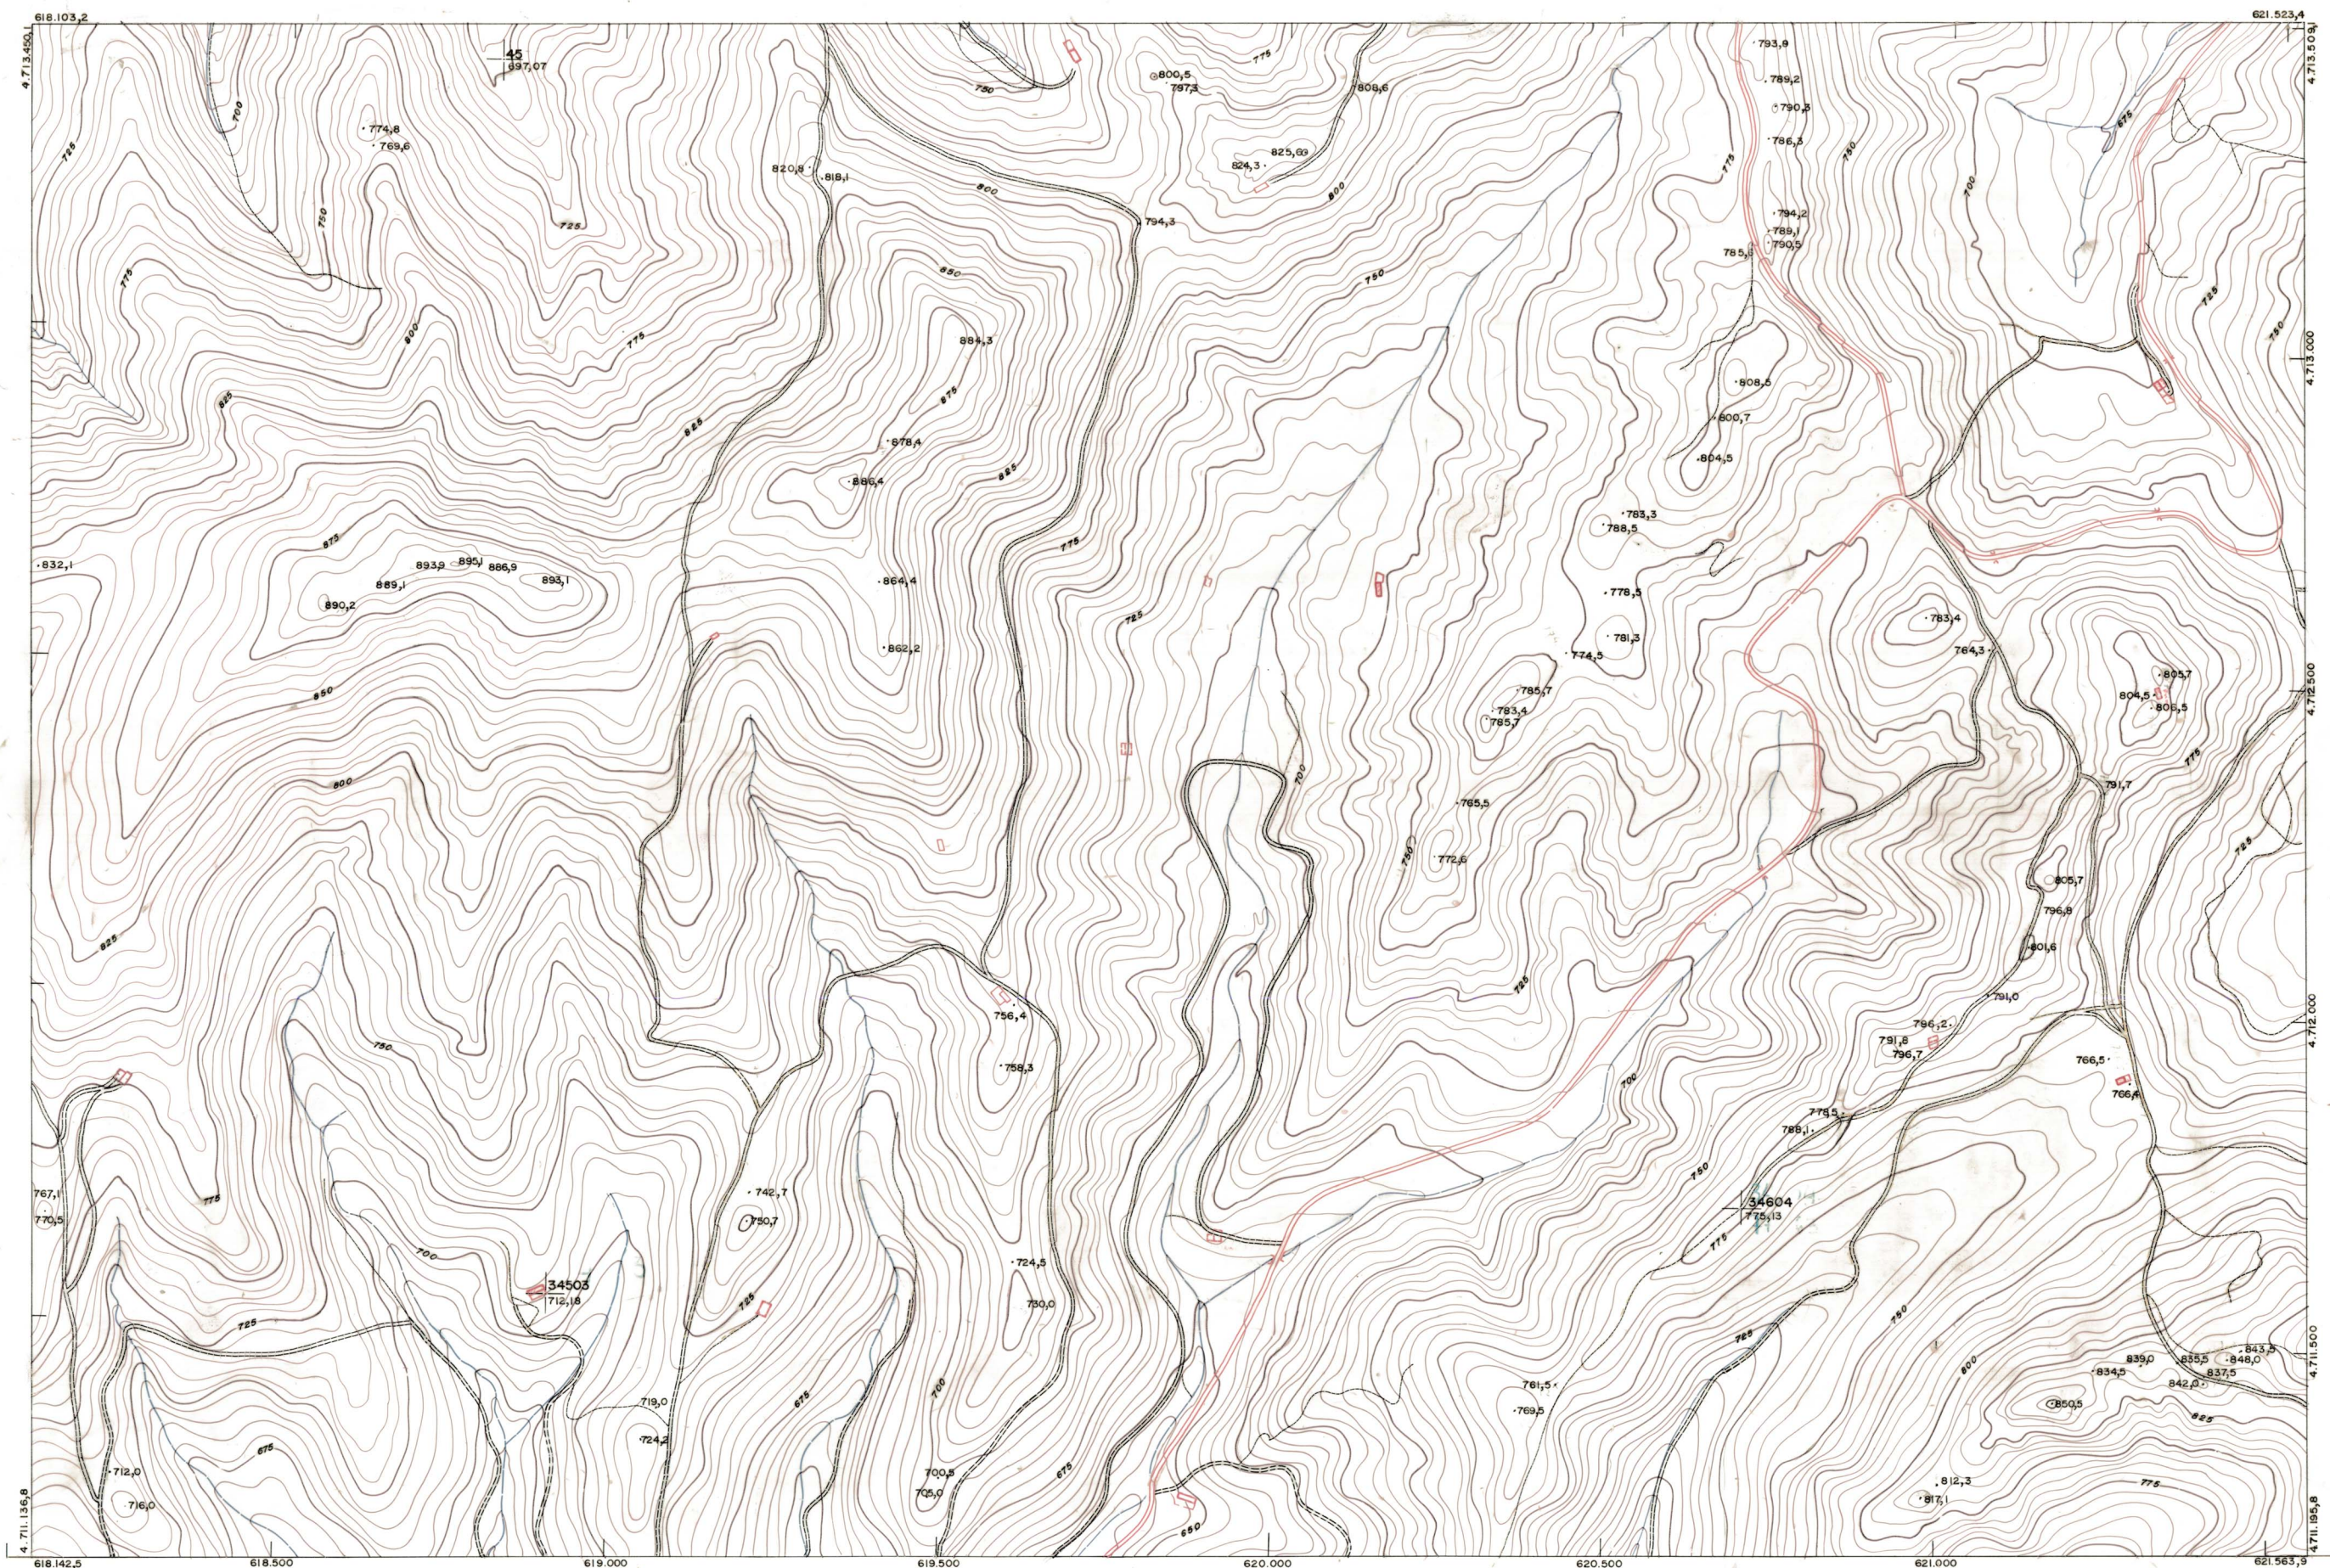

DIPUTACION
FORAL
DE
NAVARRA

1:50.000	1:5.000
173	(6-8)

173(5-7)	173(5-8)	174(5-1)
173(6-7)	173(6-8)	174(6-1)
173(7-7)	173(7-8)	174(7-1)

PLANO TOPOGRAFICO DE NAVARRA

ESCALA 1:5.000
EQUIDISTANCIA 5 M.
PROYECCION U.T.M.
Altitudes referidas al nivel medio del mar en Alicante

Trabajos geodésicos efectuados por el I.G.C.
Volado, restituido y dibujado por T.F.A. S.A.
Trabajos complementarios y control: Dirección
de O. Públicos - S. Cartográfico de Navarra.

Fecha del vuelo
26-9-70
Fecha del plano

173(6-8)

1:5.000		173(6-8)		FECHA	COPIAS	FECHA	COPIAS	SALIDA	DESTINO	DEVOLUC	SALIDA	DESTINO	DEVOLUC	SECCION	TAMPO

ESTABLECIMIENTOS LINEA - MATARDO DE GIRONA