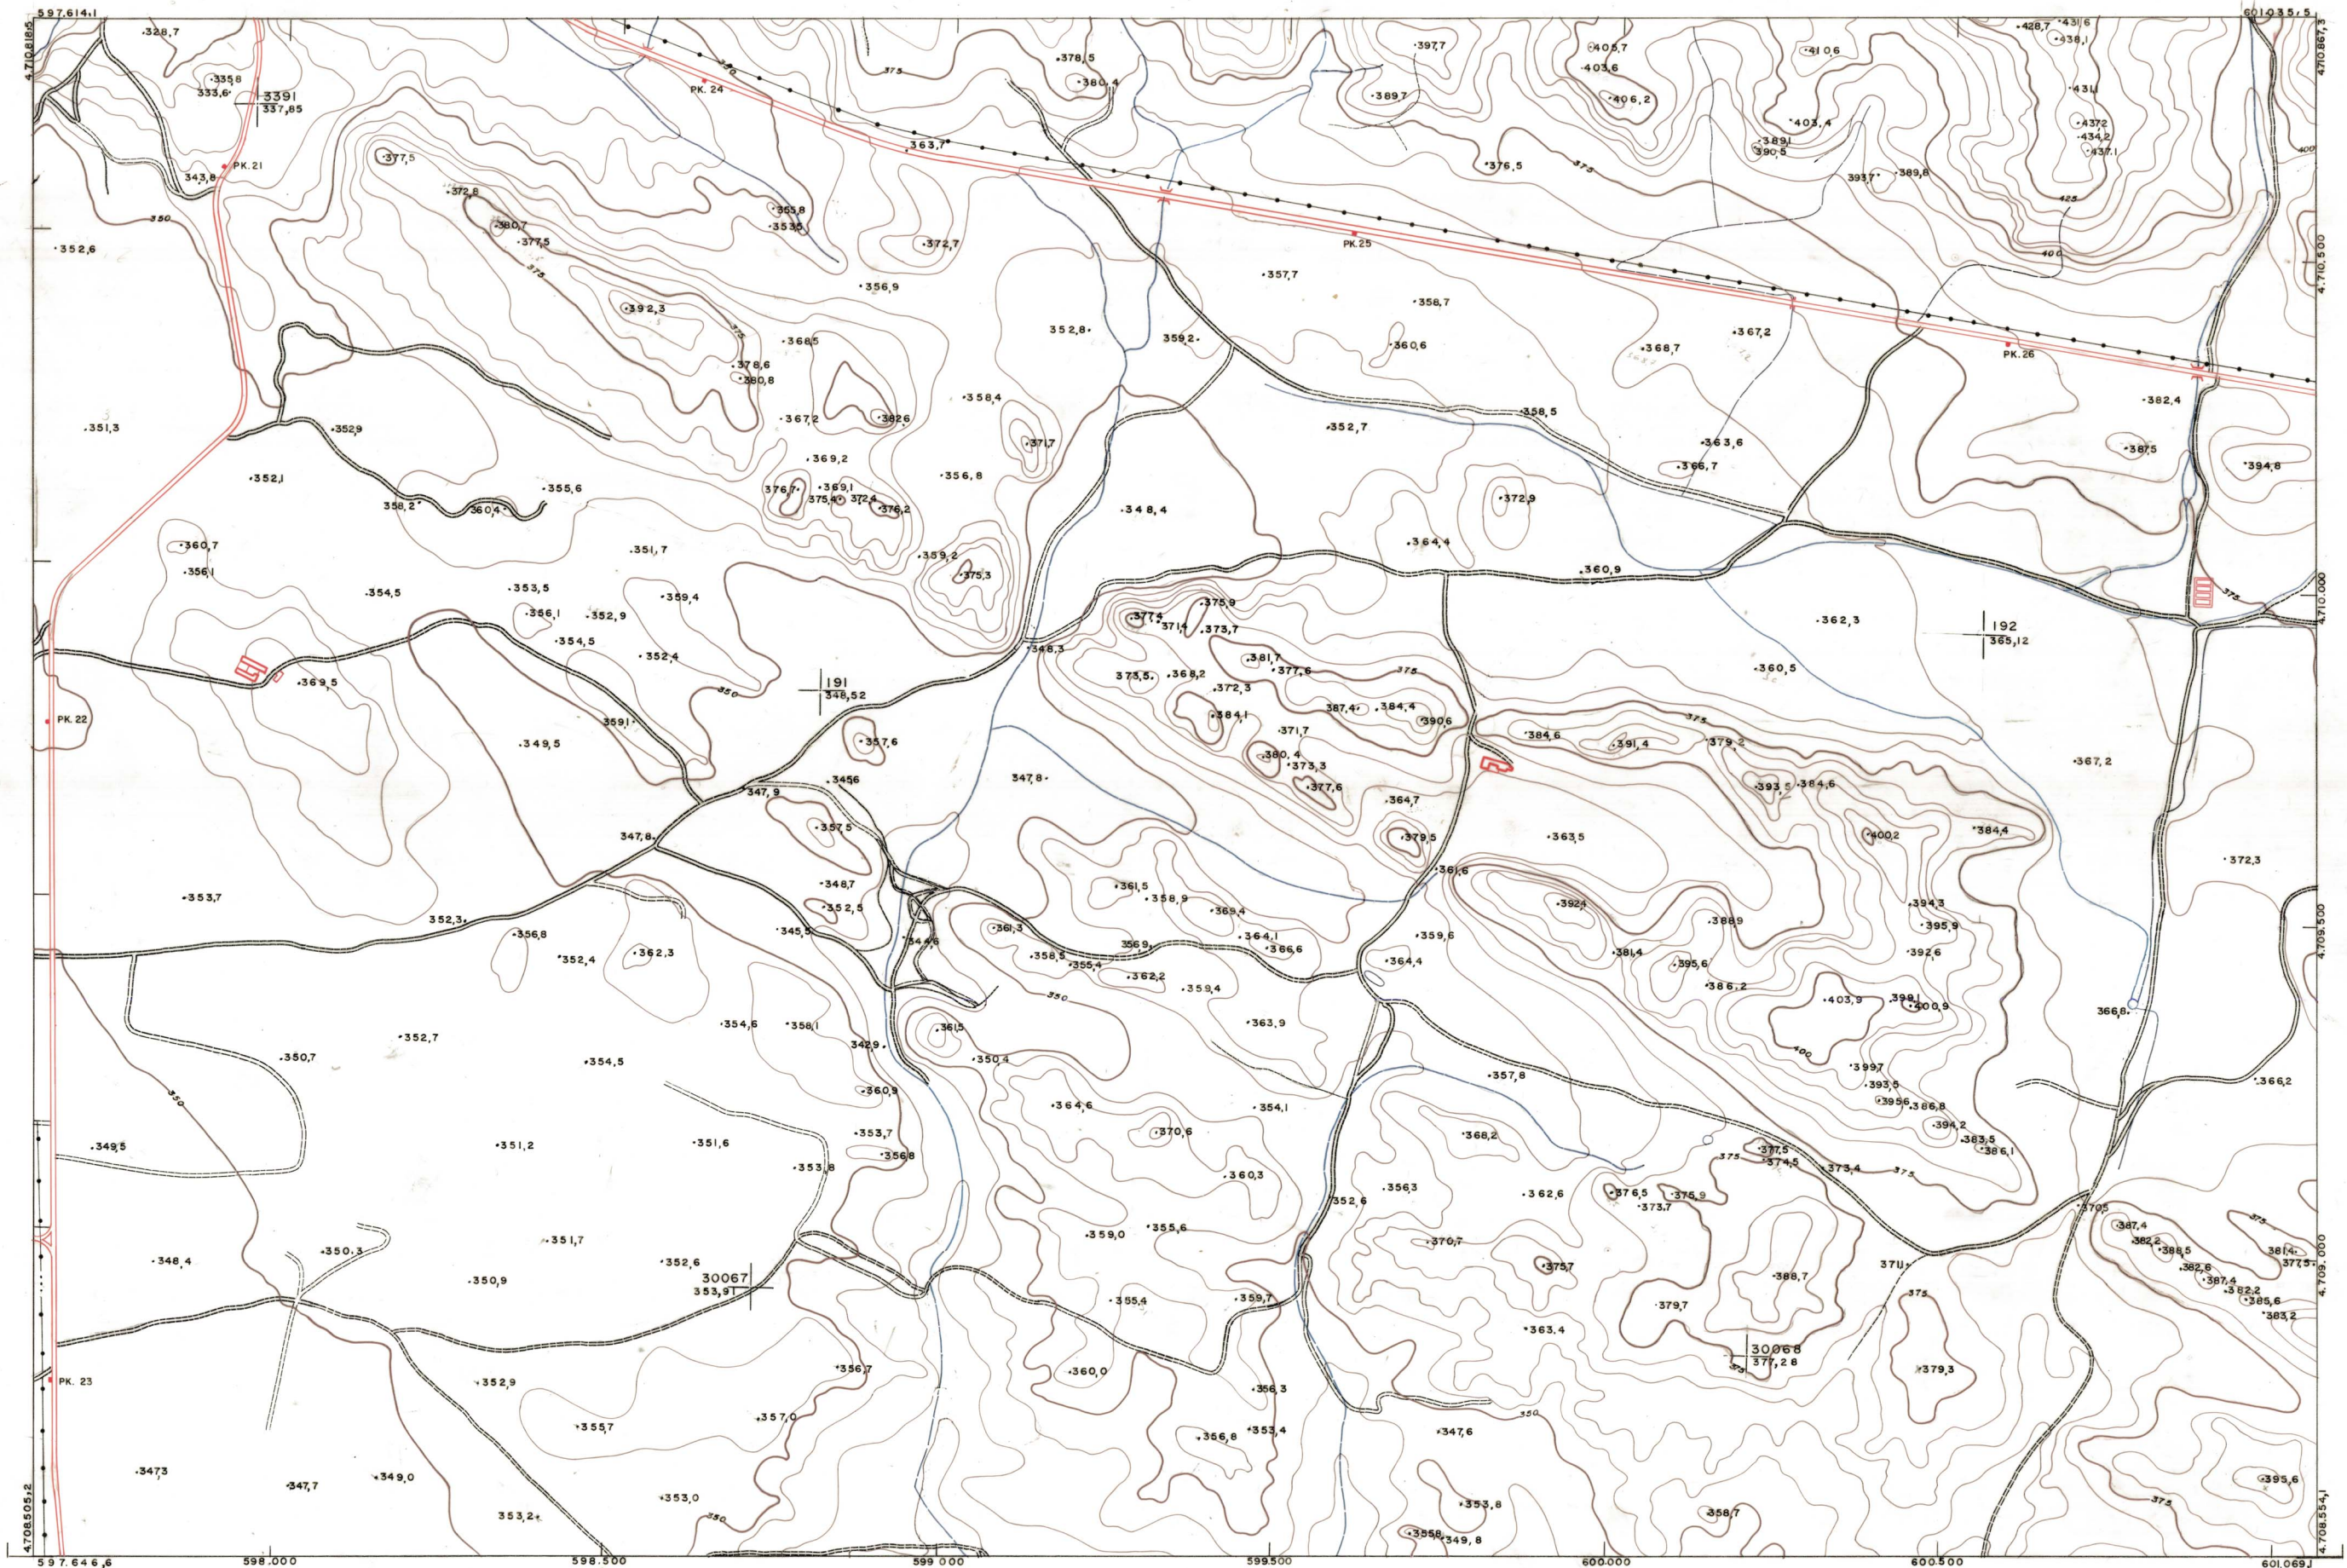

DIPUTACION
FORAL
DE
NAVARRA

1:50.000 1:5.000
173 (7-2)

173 (6-1) 173 (6-2) 173 (6-3)
173 (7-1) 173 (7-2) 173 (7-3)
173 (8-1) 173 (8-2) 173 (8-3)

173(7-2)

| FECHA | COPIAS | FECHA | COPIAS | SALIDA | DESTINO | DEPOSICION | SALIDA | DESTINO | DEPOSICION | TAMARO |
|-------|--------|-------|--------|--------|---------|------------|--------|---------|------------|--------|
| | | | | | | | | | | |

1:5.000

PLANO TOPOGRAFICO DE NAVARRA
 ESCALA 1:5.000
 EQUIDISTANCIA, 5 M.
 PROYECCION U.T.M.
 Altitudes referidas al nivel medio del mar en Alicante

Trabajos geodésicos efectuados por el I.G.C.
 Volado, restituido y dibujado por T.F.A. S.A.
 Trabajos complementarios y control: Dirección
 de O. Públicos - S. Cartográfico de Navarra.

Fecha del vuelo
26-9-70
Fecha del plano

173 (7-2)