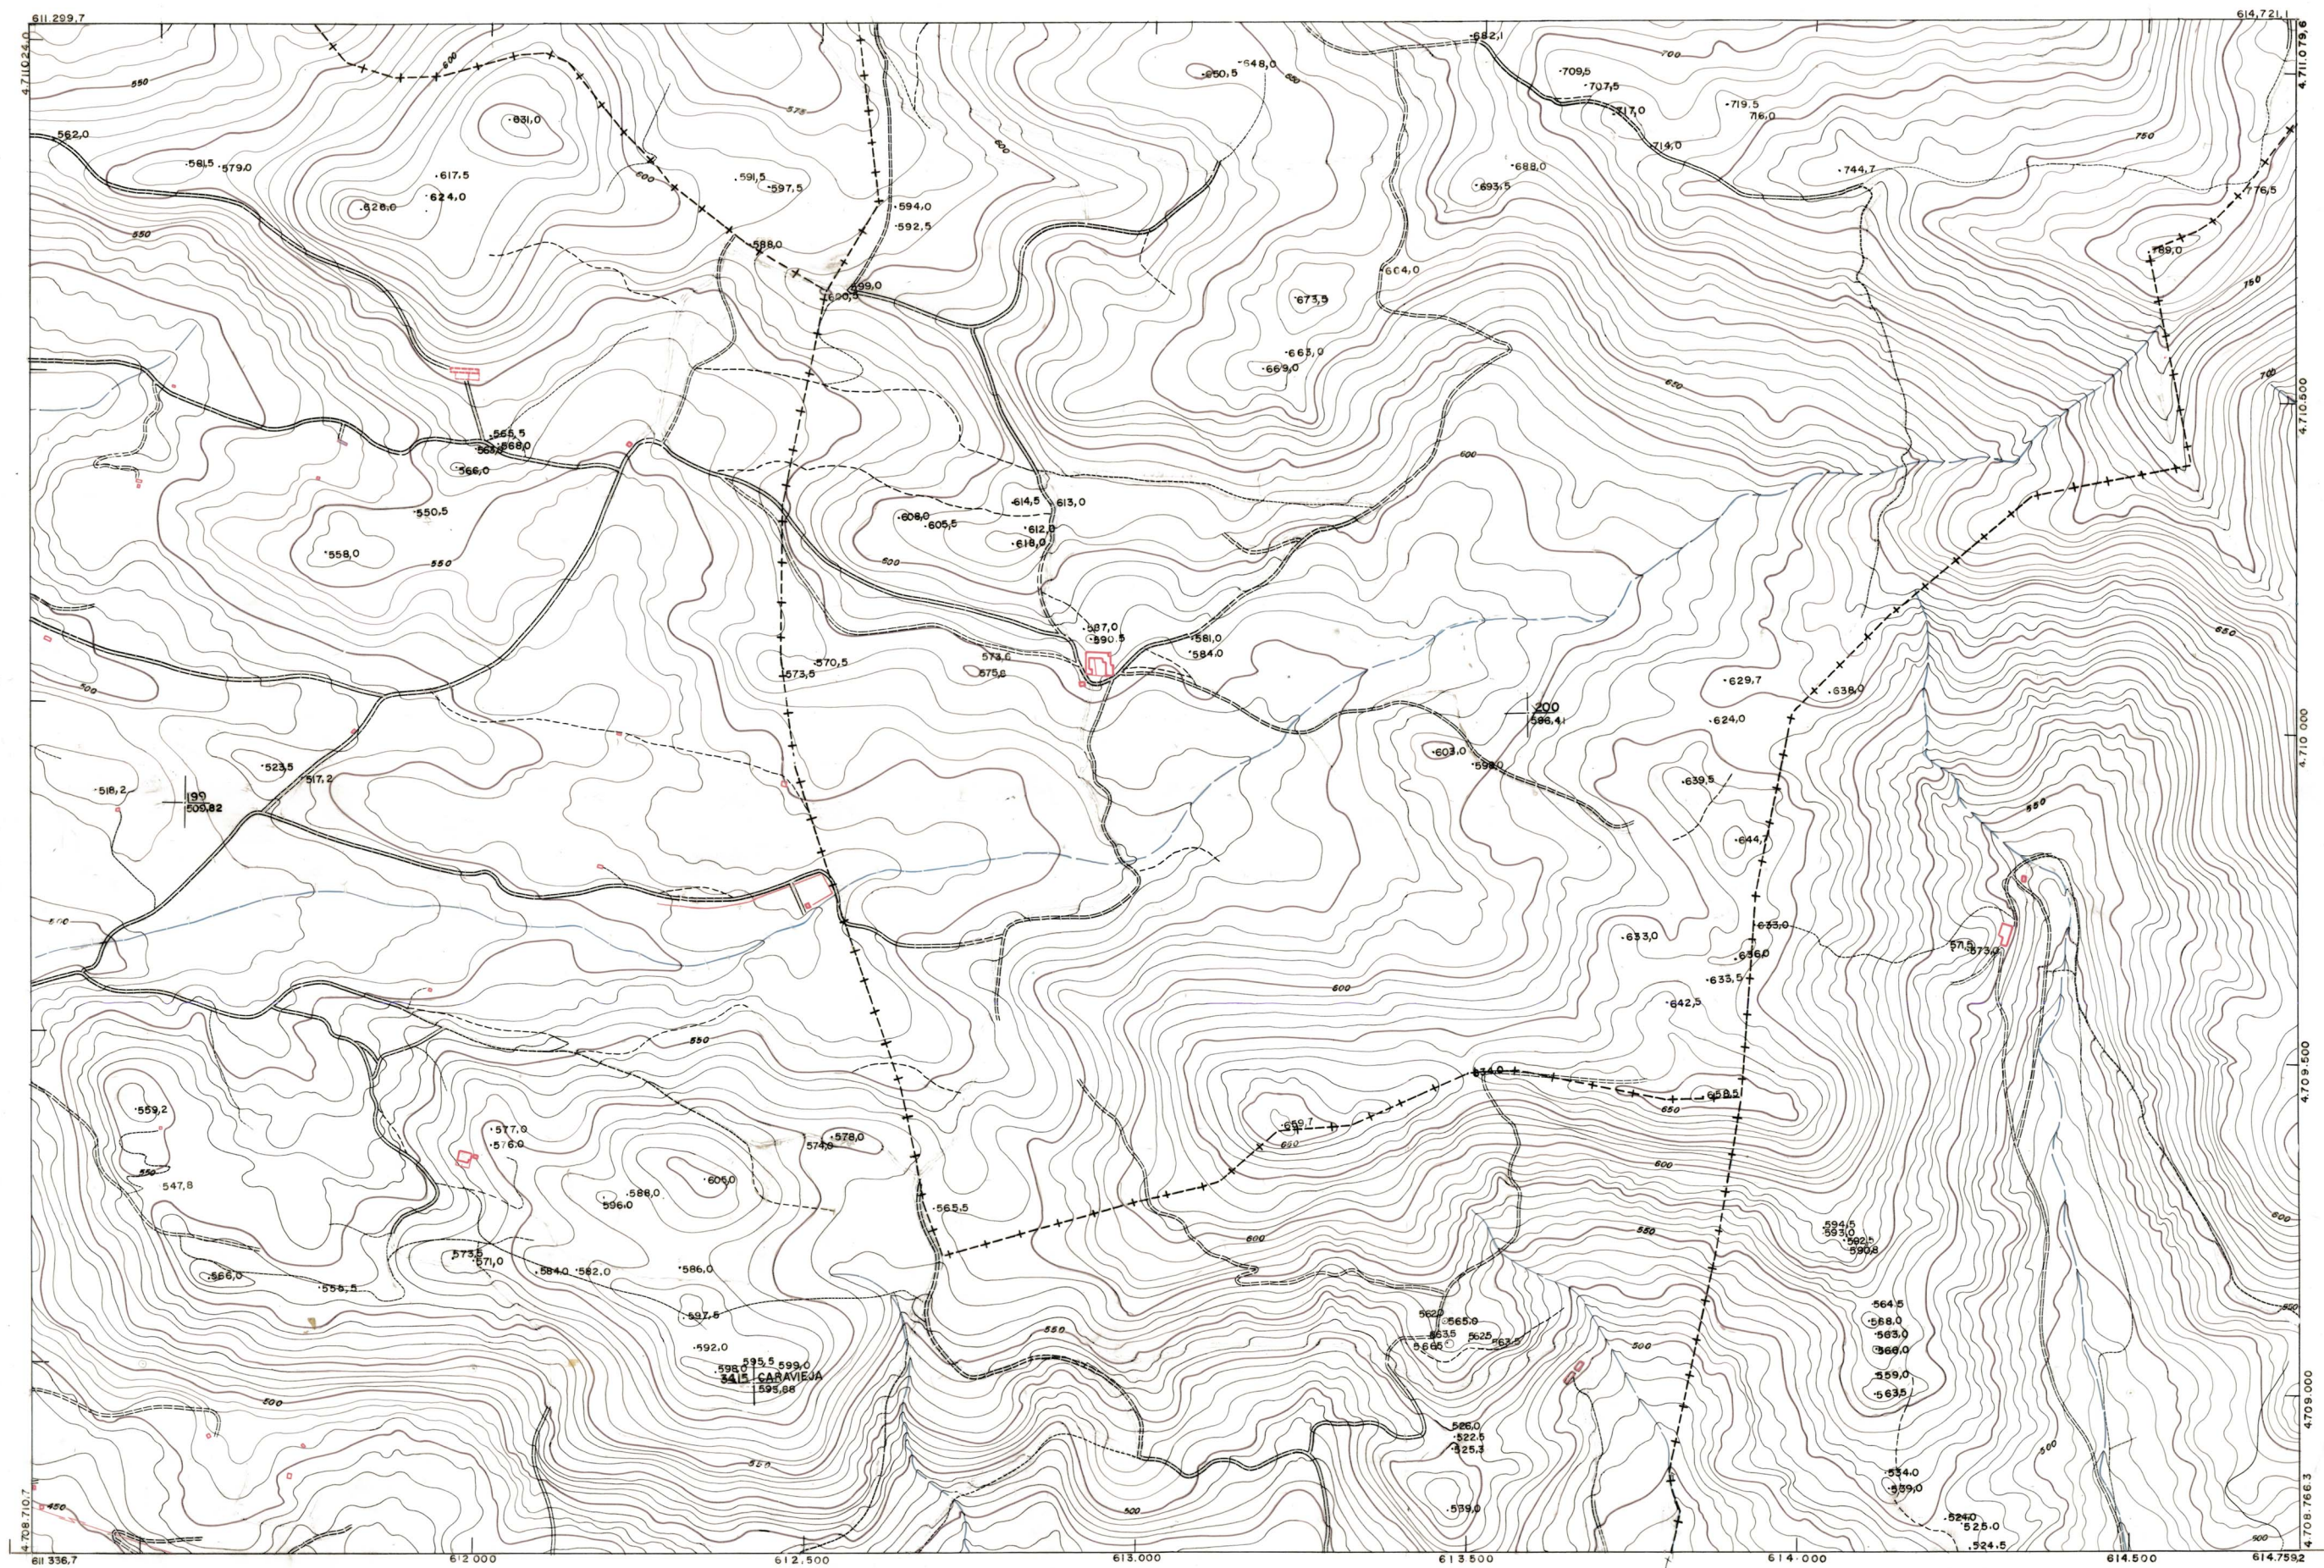

DIPUTACION  
FORAL  
DE  
NAVARRA

1:50.000 1:5.000  
**173 (7-6)**

173(6-5)	173(6-6)	173(6-7)
173(7-5)	173(7-6)	173(7-7)
173(8-5)	173(8-6)	173(8-7)

**PLANO TOPOGRAFICO DE NAVARRA**

ESCALA 1:5.000  
EQUIDISTANCIA 5 M.  
PROYECCION U.T.M.

Altitudes referidas al nivel medio del mar en Alicante

Trabajos geodésicos efectuados por el I.G.C.  
Volado, restituído y dibujado por T.F.A. S.A.  
Trabajos complementarios y control: Dirección  
de O. Públicos - S. Cartográfico de Navarra.

Fecha del vuelo

26 - 9 - 70

Fecha del plano

173 (7-6)

1:5.000 ACTUALIZADO 1.982 173(7-6)

FECHA	COPIAS	FECHA	COPIAS	SALIDA	DESTINO	DE VOLUC	SALIDA	DESTINO	SECCION	PARADO

ESTABLECIMIENTOS LINEAL MAPATADO DE NAVARRA