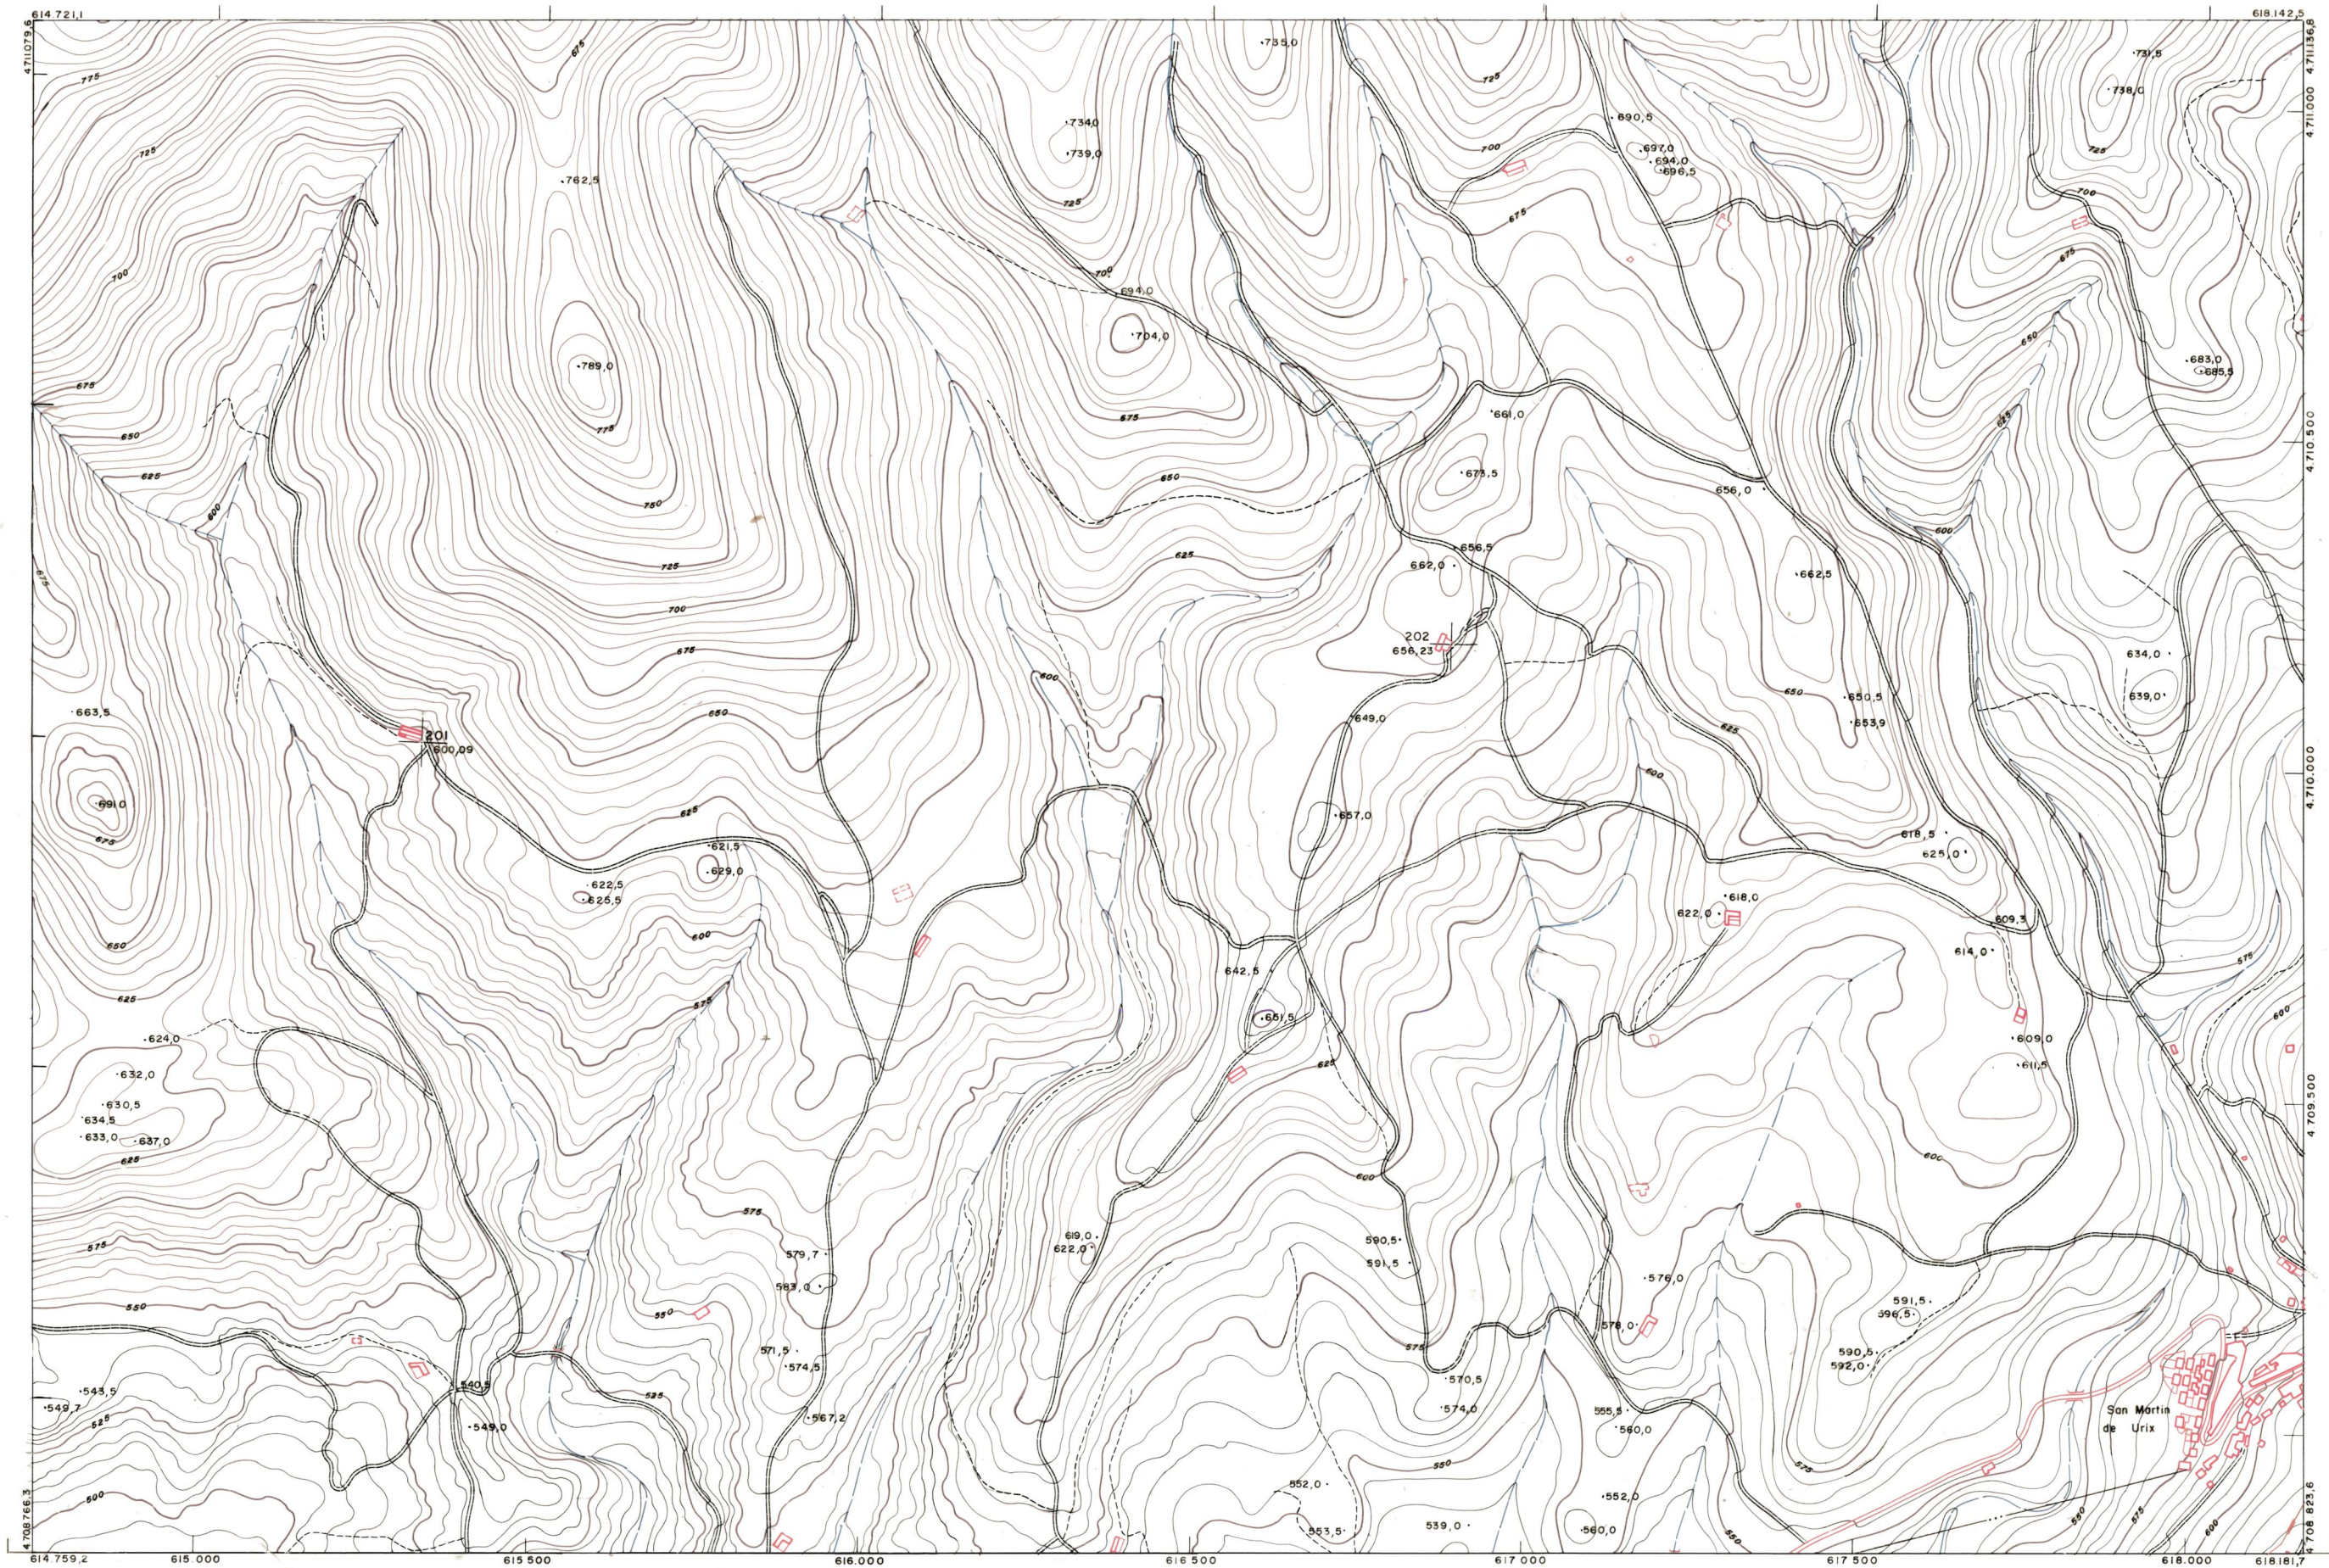

DIPUTACION
FORAL
DE
NAVARRA

1:50.000	1:5.000	
173	(7-7)	

173(6-6)	173(6-7)	173(6-8)
173(7-6)	173(7-7)	173(7-8)
173(8-6)	173(8-7)	173(8-8)

173(7-7)		TABLA	
1:5.000		SECCION	
FECHA	COMAS	FECHA	DEVOLUC
COMAS	FECHA	DESTINO	SALIDA
FECHA	COMAS	FECHA	DEVOLUC
COMAS	FECHA	DESTINO	SALIDA
FECHA	COMAS	FECHA	DEVOLUC
COMAS	FECHA	DESTINO	SALIDA
FECHA	COMAS	FECHA	DEVOLUC
COMAS	FECHA	DESTINO	SALIDA
FECHA	COMAS	FECHA	DEVOLUC
COMAS	FECHA	DESTINO	SALIDA

PLANO TOPOGRAFICO DE NAVARRA
ESCALA 1:5.000
EQUIDISTANCIA 5 M.
PROYECCION U.T.M.
Altitudes referidas al nivel medio del mar en Alicante

Trabajos geodésicos efectuados por el I.G.C.
Volado, restituido y dibujado por T.F.A. S.A.
Trabajos complementarios y control: Dirección
de O. Públicos - S. Cartográfico de Navarra.

Fecha del vuelo 26-9-70
Fecha del plano

173(7-7)