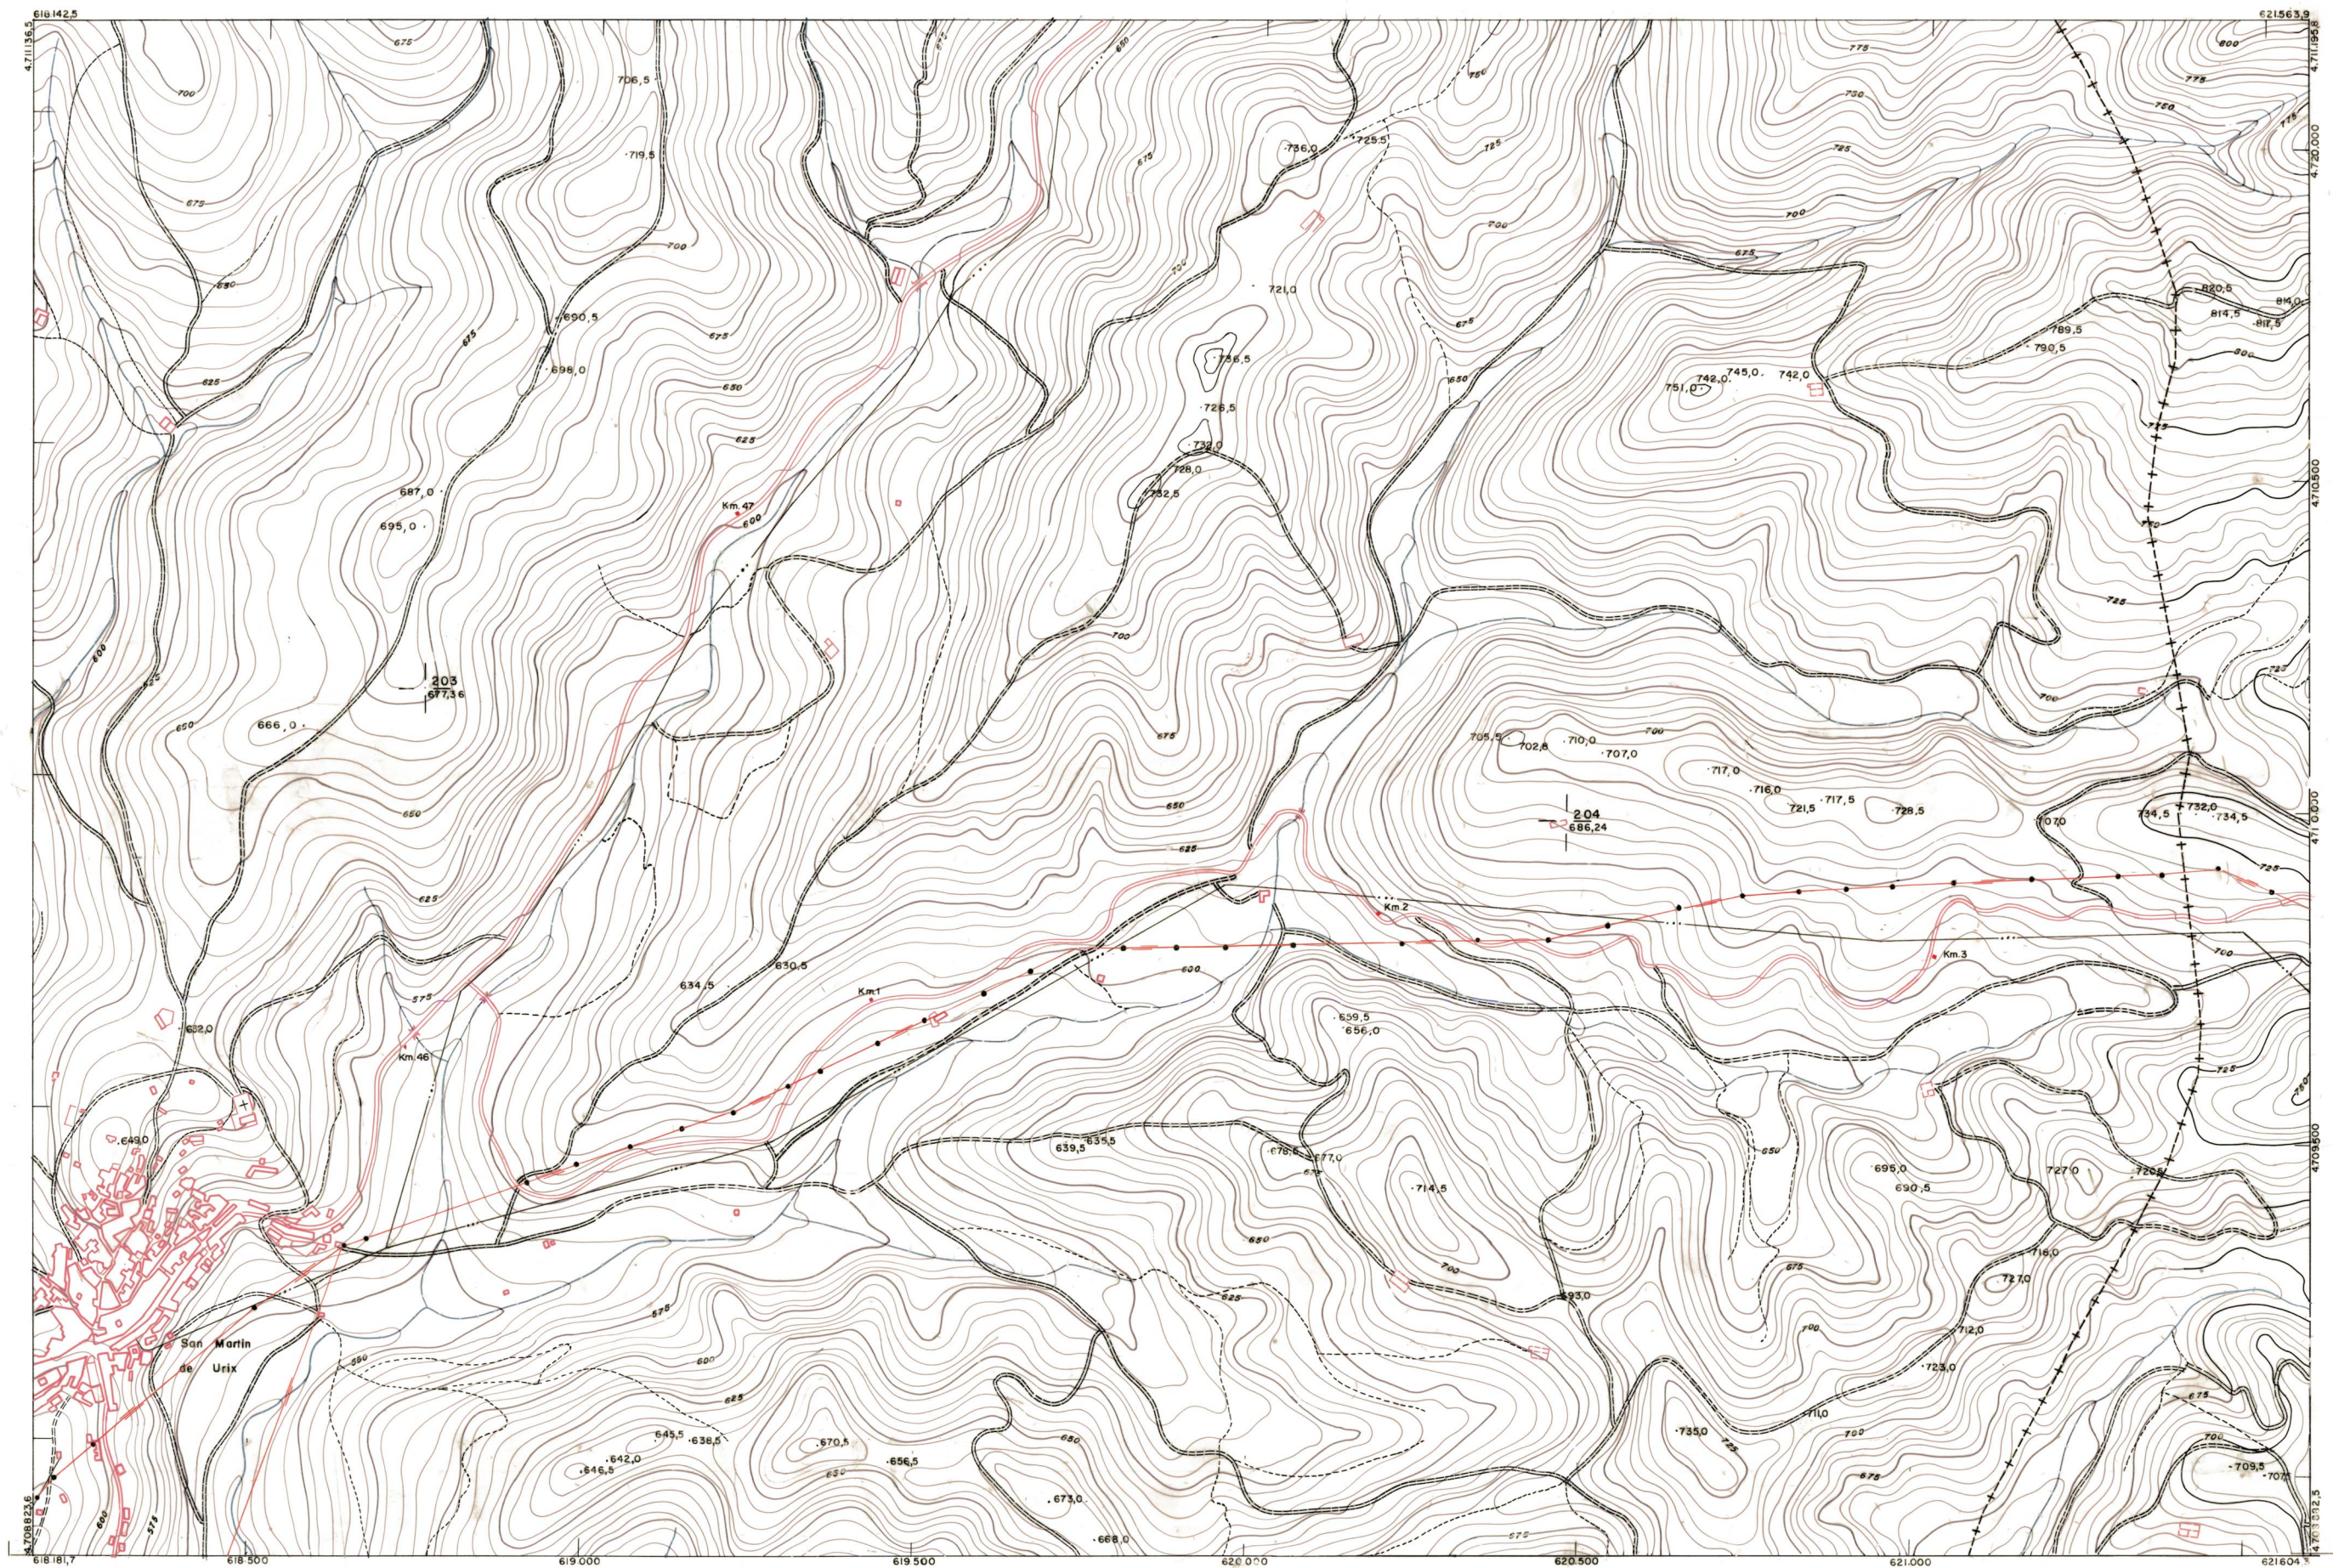

DIPUTACION
FORAL
DE
NAVARRA

1:50.000 1:5.000
173 (7-8)

173(6-7) 173(6-8) 174(6-1)
173(7-7) 173(7-8) 174(7-1)
173(8-7) 173(8-8) 174(8-1)

PLANO TOPOGRAFICO DE NAVARRA

ESCALA 1:5.000
EQUIDISTANCIA 5 M.
PROYECCION U.T.M.
Altitudes referidas al nivel medio del mar en Alicante

Trabajos geodésicos efectuados por el I.G.C.
Volado, restituido y dibujado por T.F.A. S.A.
Trabajos complementarios y control: Dirección
de O. Públicos - S. Cartográfico de Navarra.

Fecha del vuelo
26 - 9 - 70
Fecha del plano

173 (7-8)

1:5.000

173(7-8)

FECHA	EDICIONES	FECHA	EDICIONES	FECHA	EDICIONES	FECHA	EDICIONES	FECHA	EDICIONES	FECHA	EDICIONES

ESTABLECIMIENTOS LINEAL, MAPATADO DE GIRONA