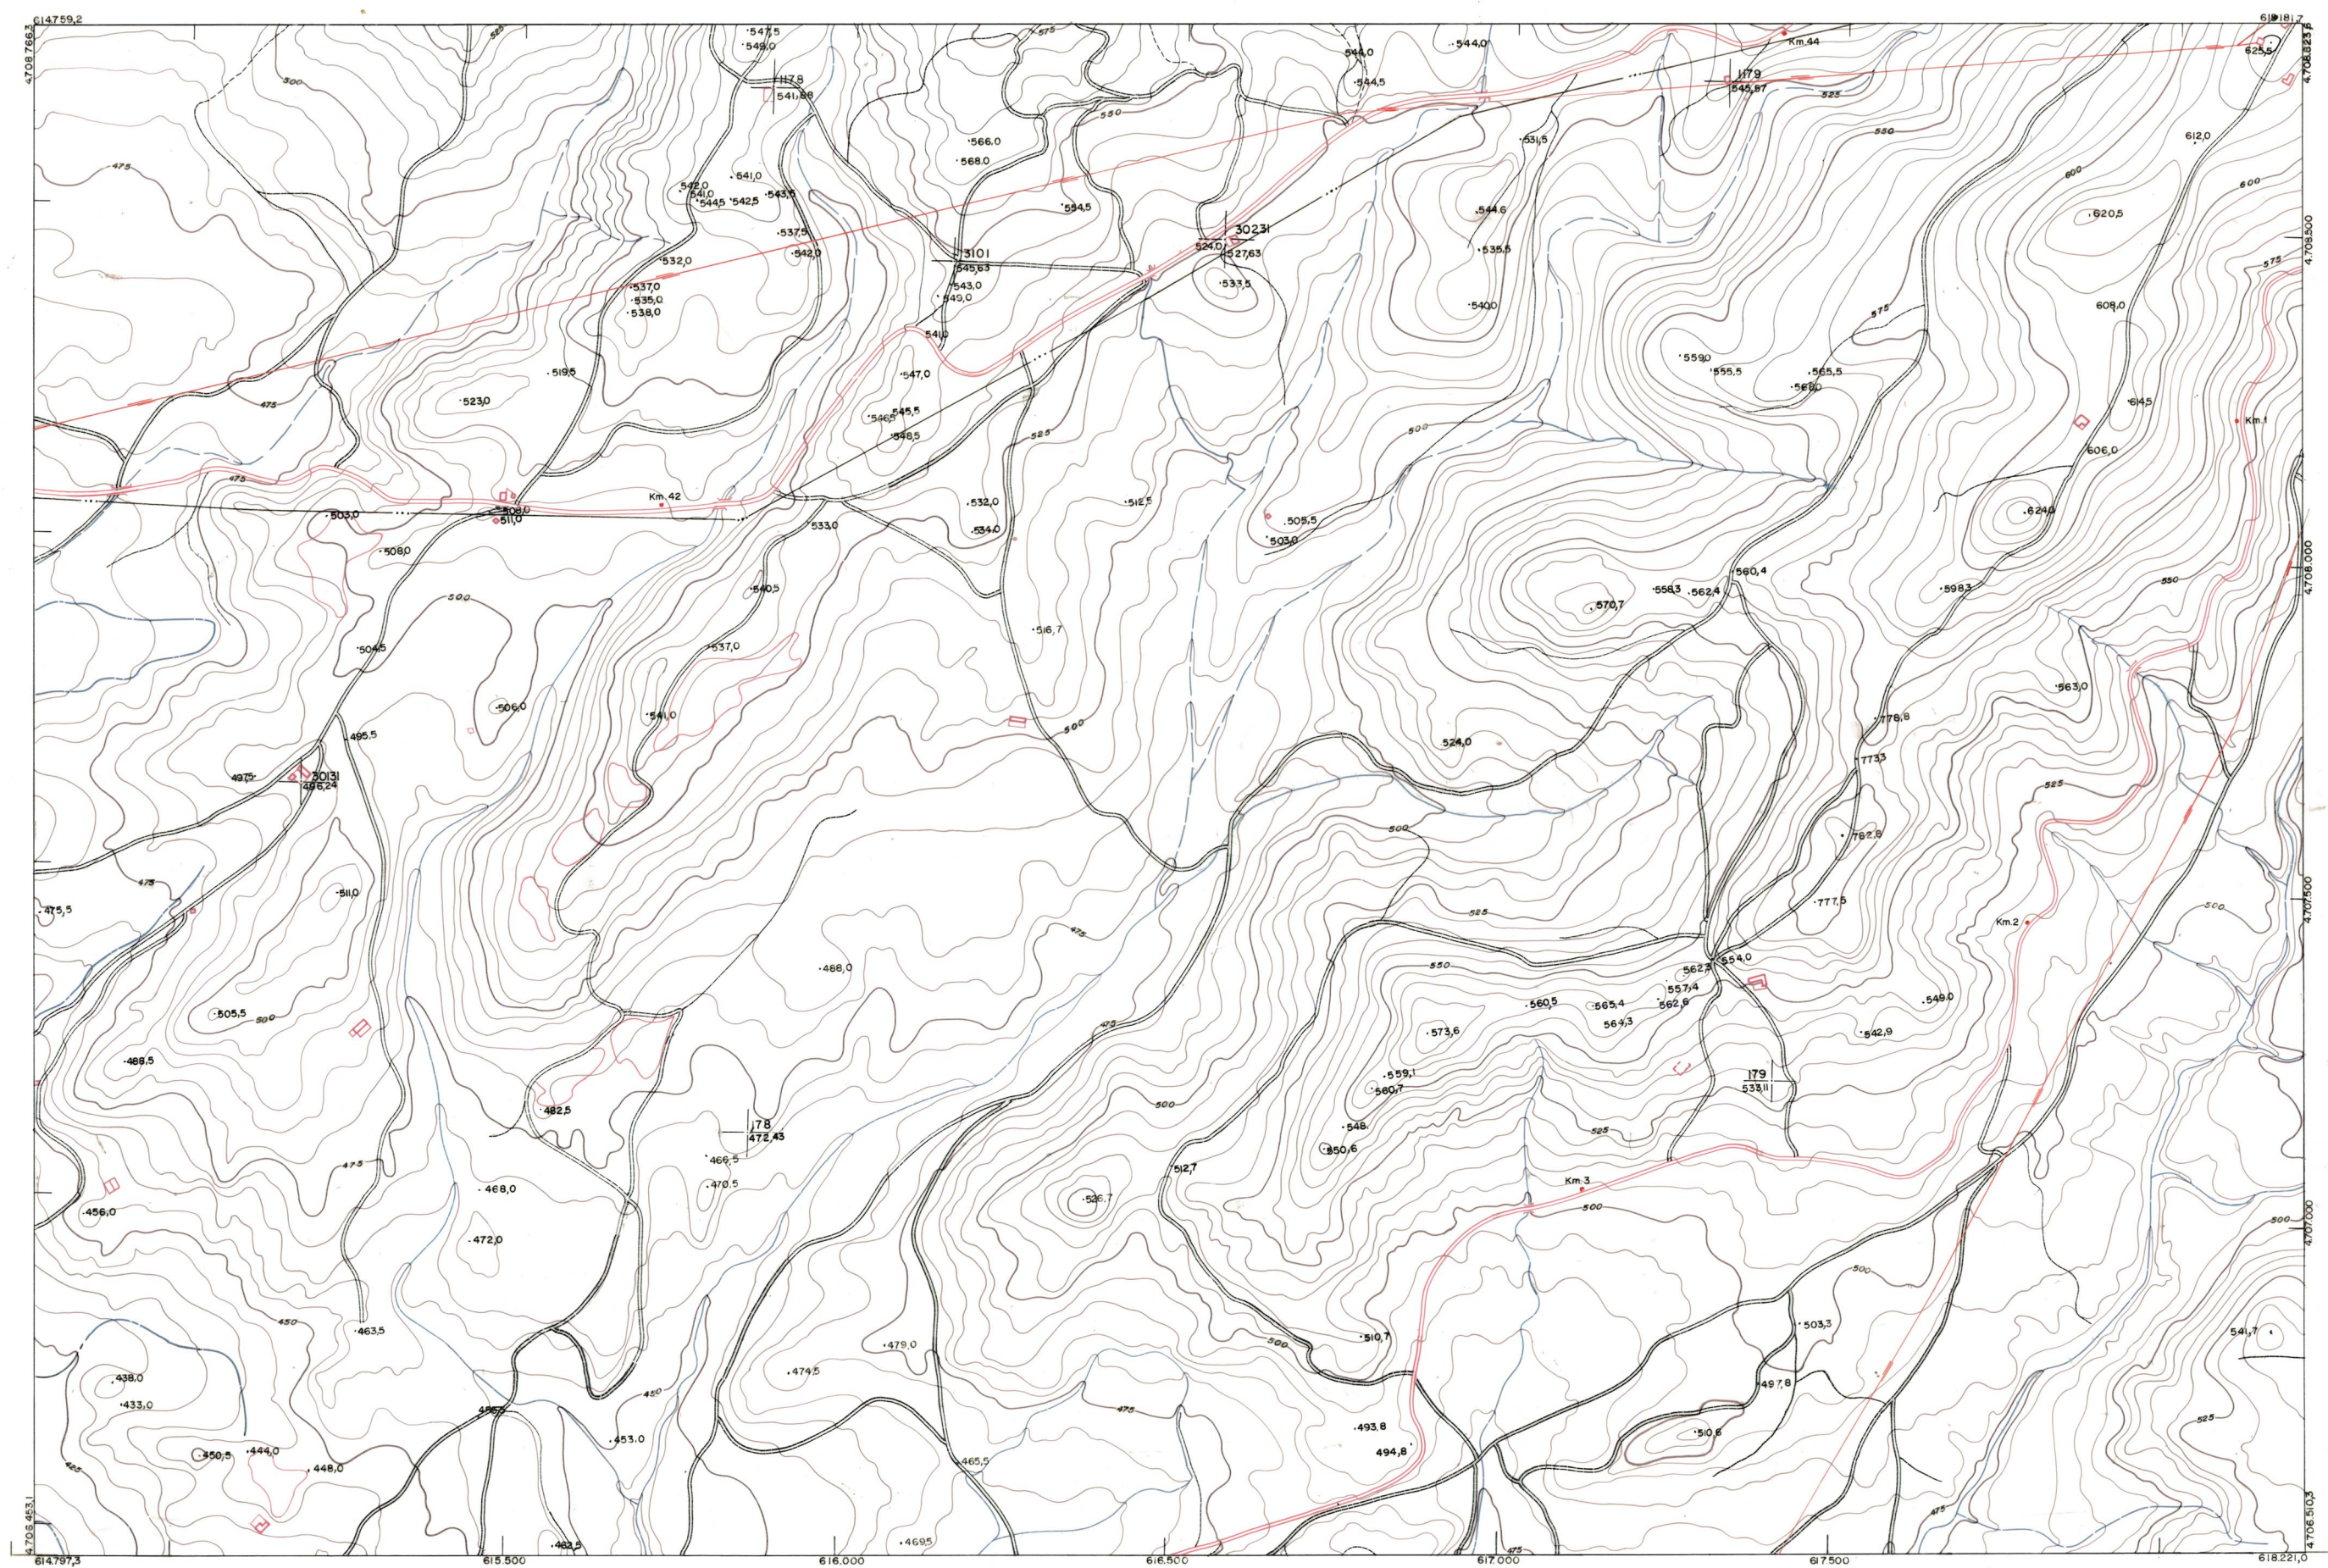

DIPUTACION
FORAL
DE
NAVARRA

1:50.000	1:5.000
173	(8-7)

173(7-6)	173(7-7)	173(7-8)
173(8-6)	173(8-7)	173(8-8)
206(1-6)	206(1-7)	206(1-9)

173(8-7)

FECHA	COMPAÑIA	FECHA	COMPAÑIA	SALIDA	DESTINO	DEVOLUCION	SALIDA	DESTINO	DEVOLUCION	SECCION	TRAMITE

1:5.000

ESTABLECIMIENTOS LINEAL: APARTADO 88: BIRRONA.

PLANO TOPOGRAFICO DE NAVARRA ESCALA 1:5.000 EQUIDISTANCIA 5 M. PROYECCION U.T.M. Altitudes referida al nivel medio del mar en Alicante	Trabajos geodésicos efectuados por el I.G.C.	Fecha del vuelo
	Volado, restituído y dibujado por T.F.A. S.A.	26 - 9 - 70
	Trabajos complementarios y control: Dirección de O. Públicos - S. Cartográfico de Navarra.	Fecha del plano