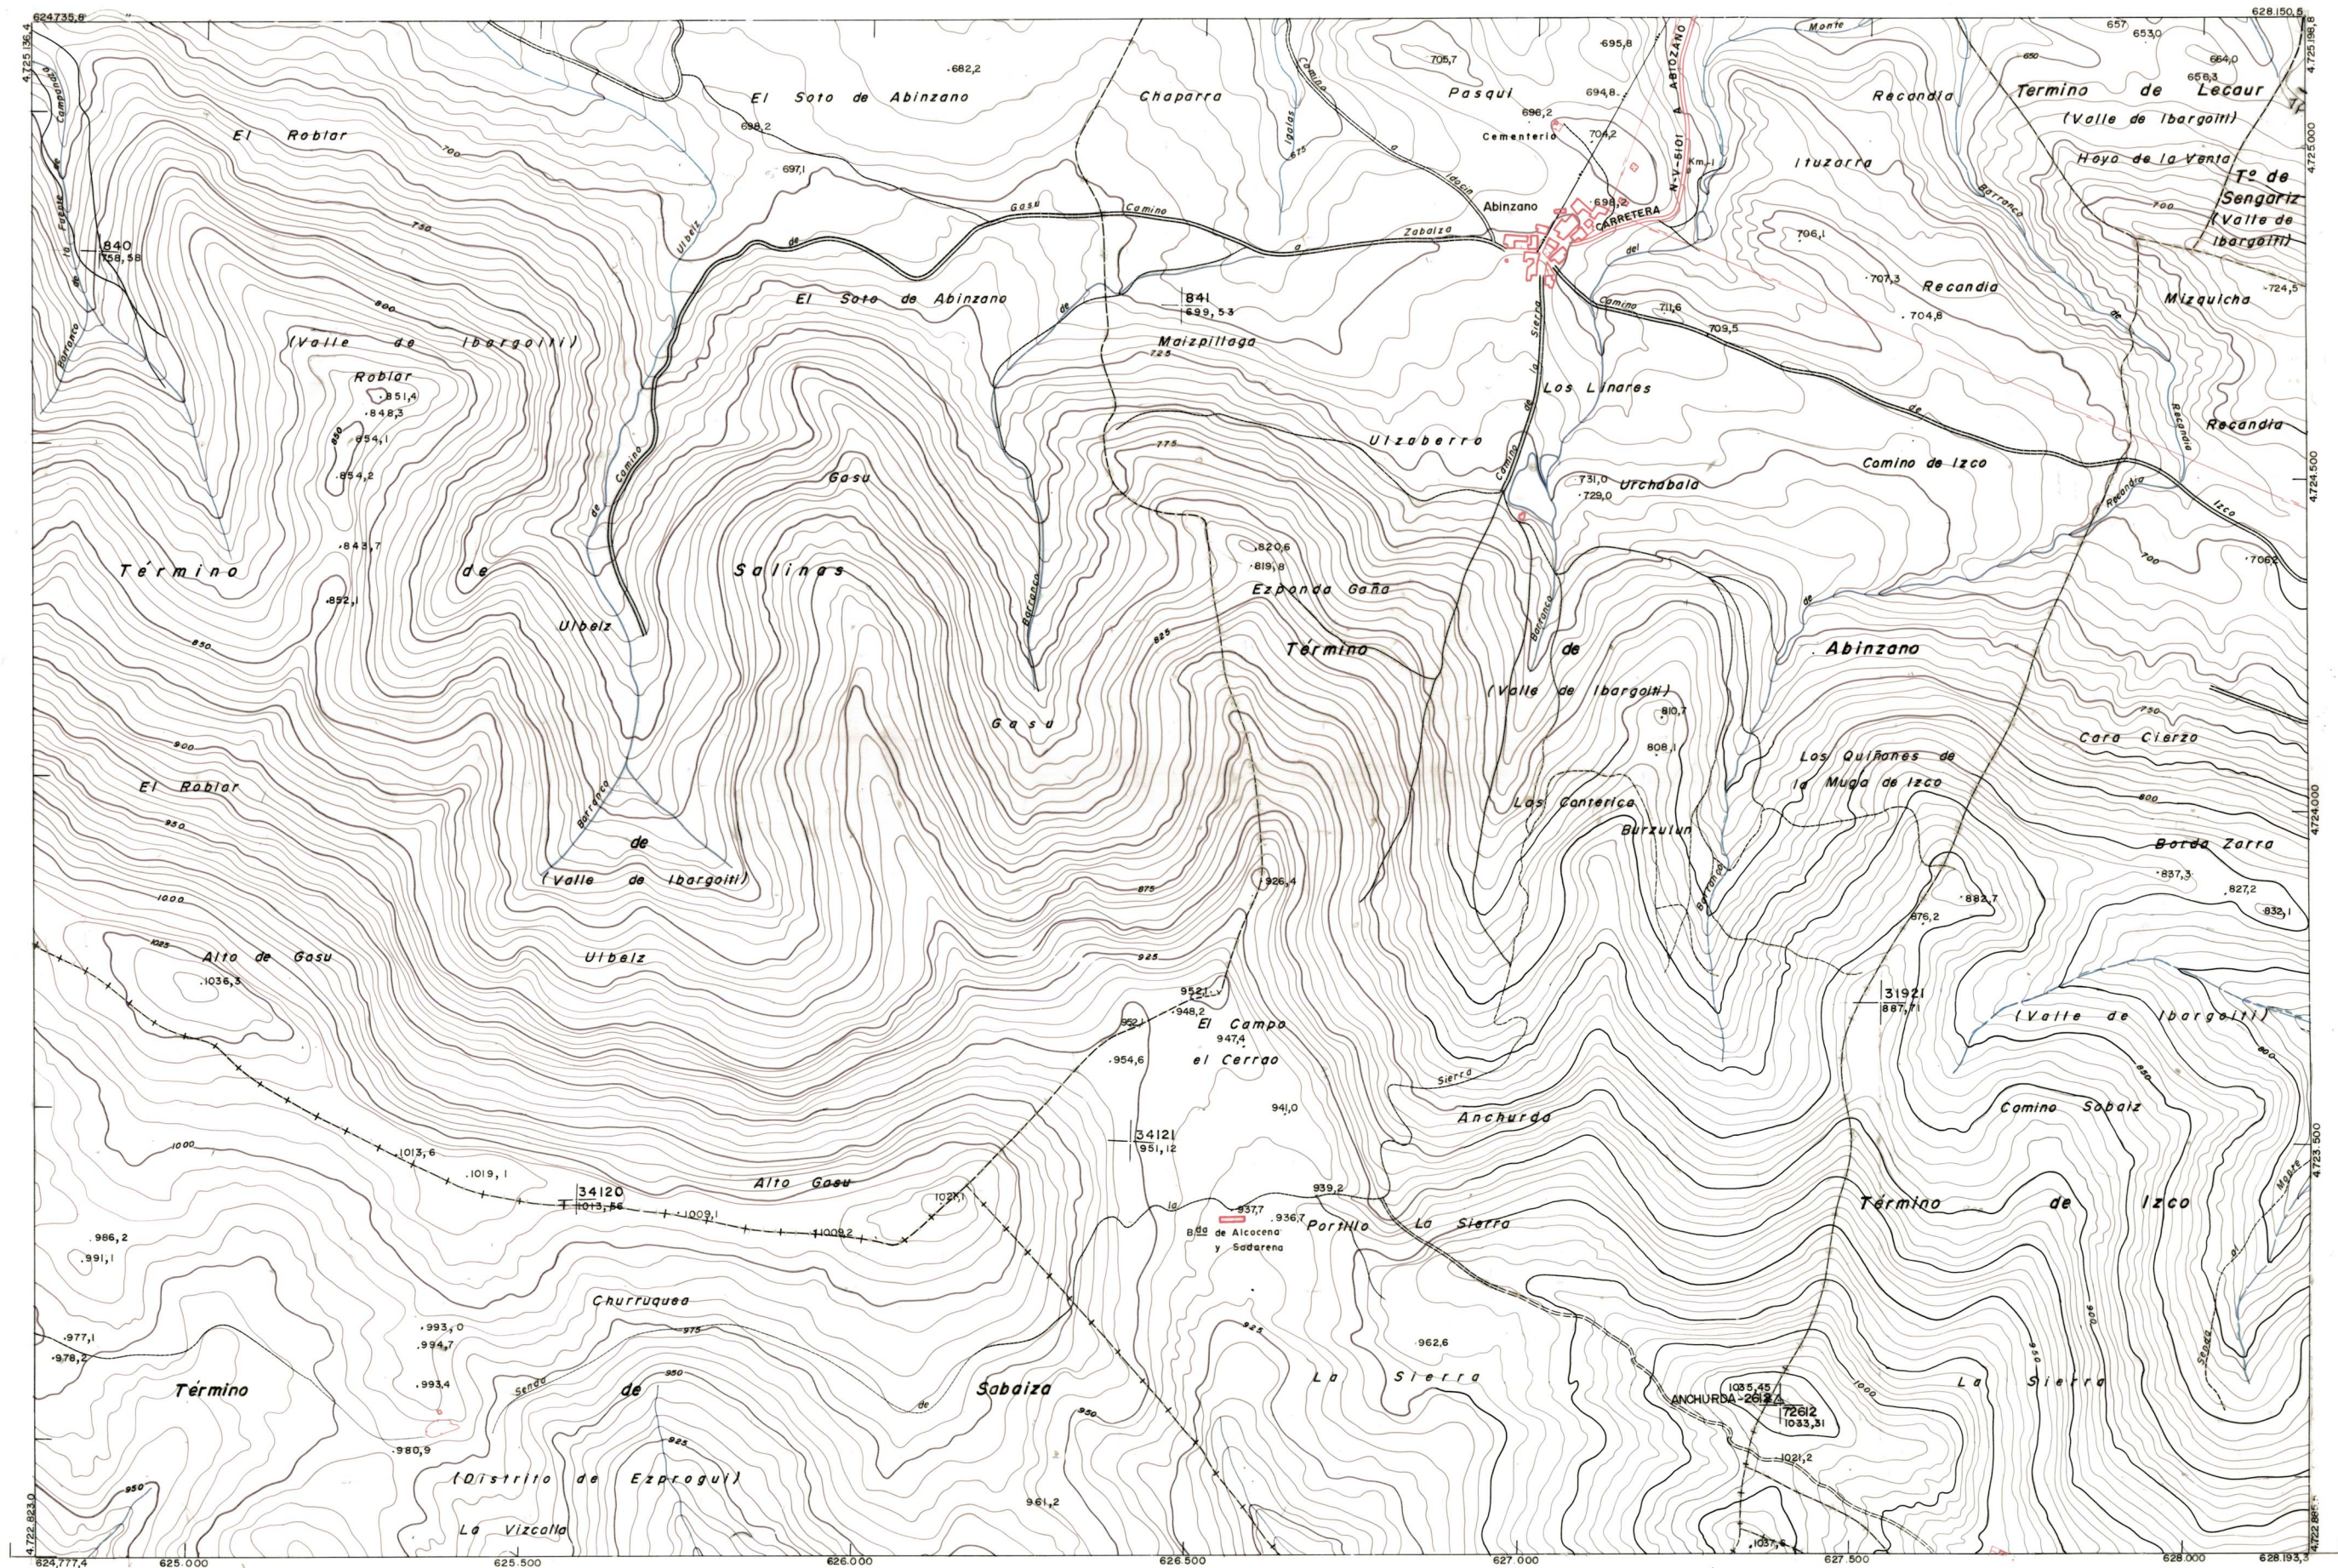

DIPUTACION
FORAL
DE
NAVARRA

1:50.000 1:5.000
174 (1-2) ABINZANO

142(8-1)	142(8-2)	142(8-3)
174(1-1)	174(1-2)	174(1-3)
174(2-1)	174(2-2)	174(2-3)

174 (1-2)

1:5.000

FECHA	COPIAS	FECHA	COPIAS	FECHA	COPIAS	FECHA	COPIAS	FECHA	COPIAS

PLANOTOPOGRAFICO DE NAVARRA
 ESCALA 1:5.000
 EQUIDISTANCIA 5 M.
 PROYECCION U.T.M.
 Altitudes referidas al nivel medio del mar en Alicante

Trabajos geodésicos efectuados por el I.G.C.
 Volado, restituído y dibujado por T.F.A. S.A.
 Trabajos complementarios y control: Dirección de O. Públicos - S. Cartográfico de Navarra.

Fecha del vuelo 26-9-70
 Fecha del plano

174 (1-2)