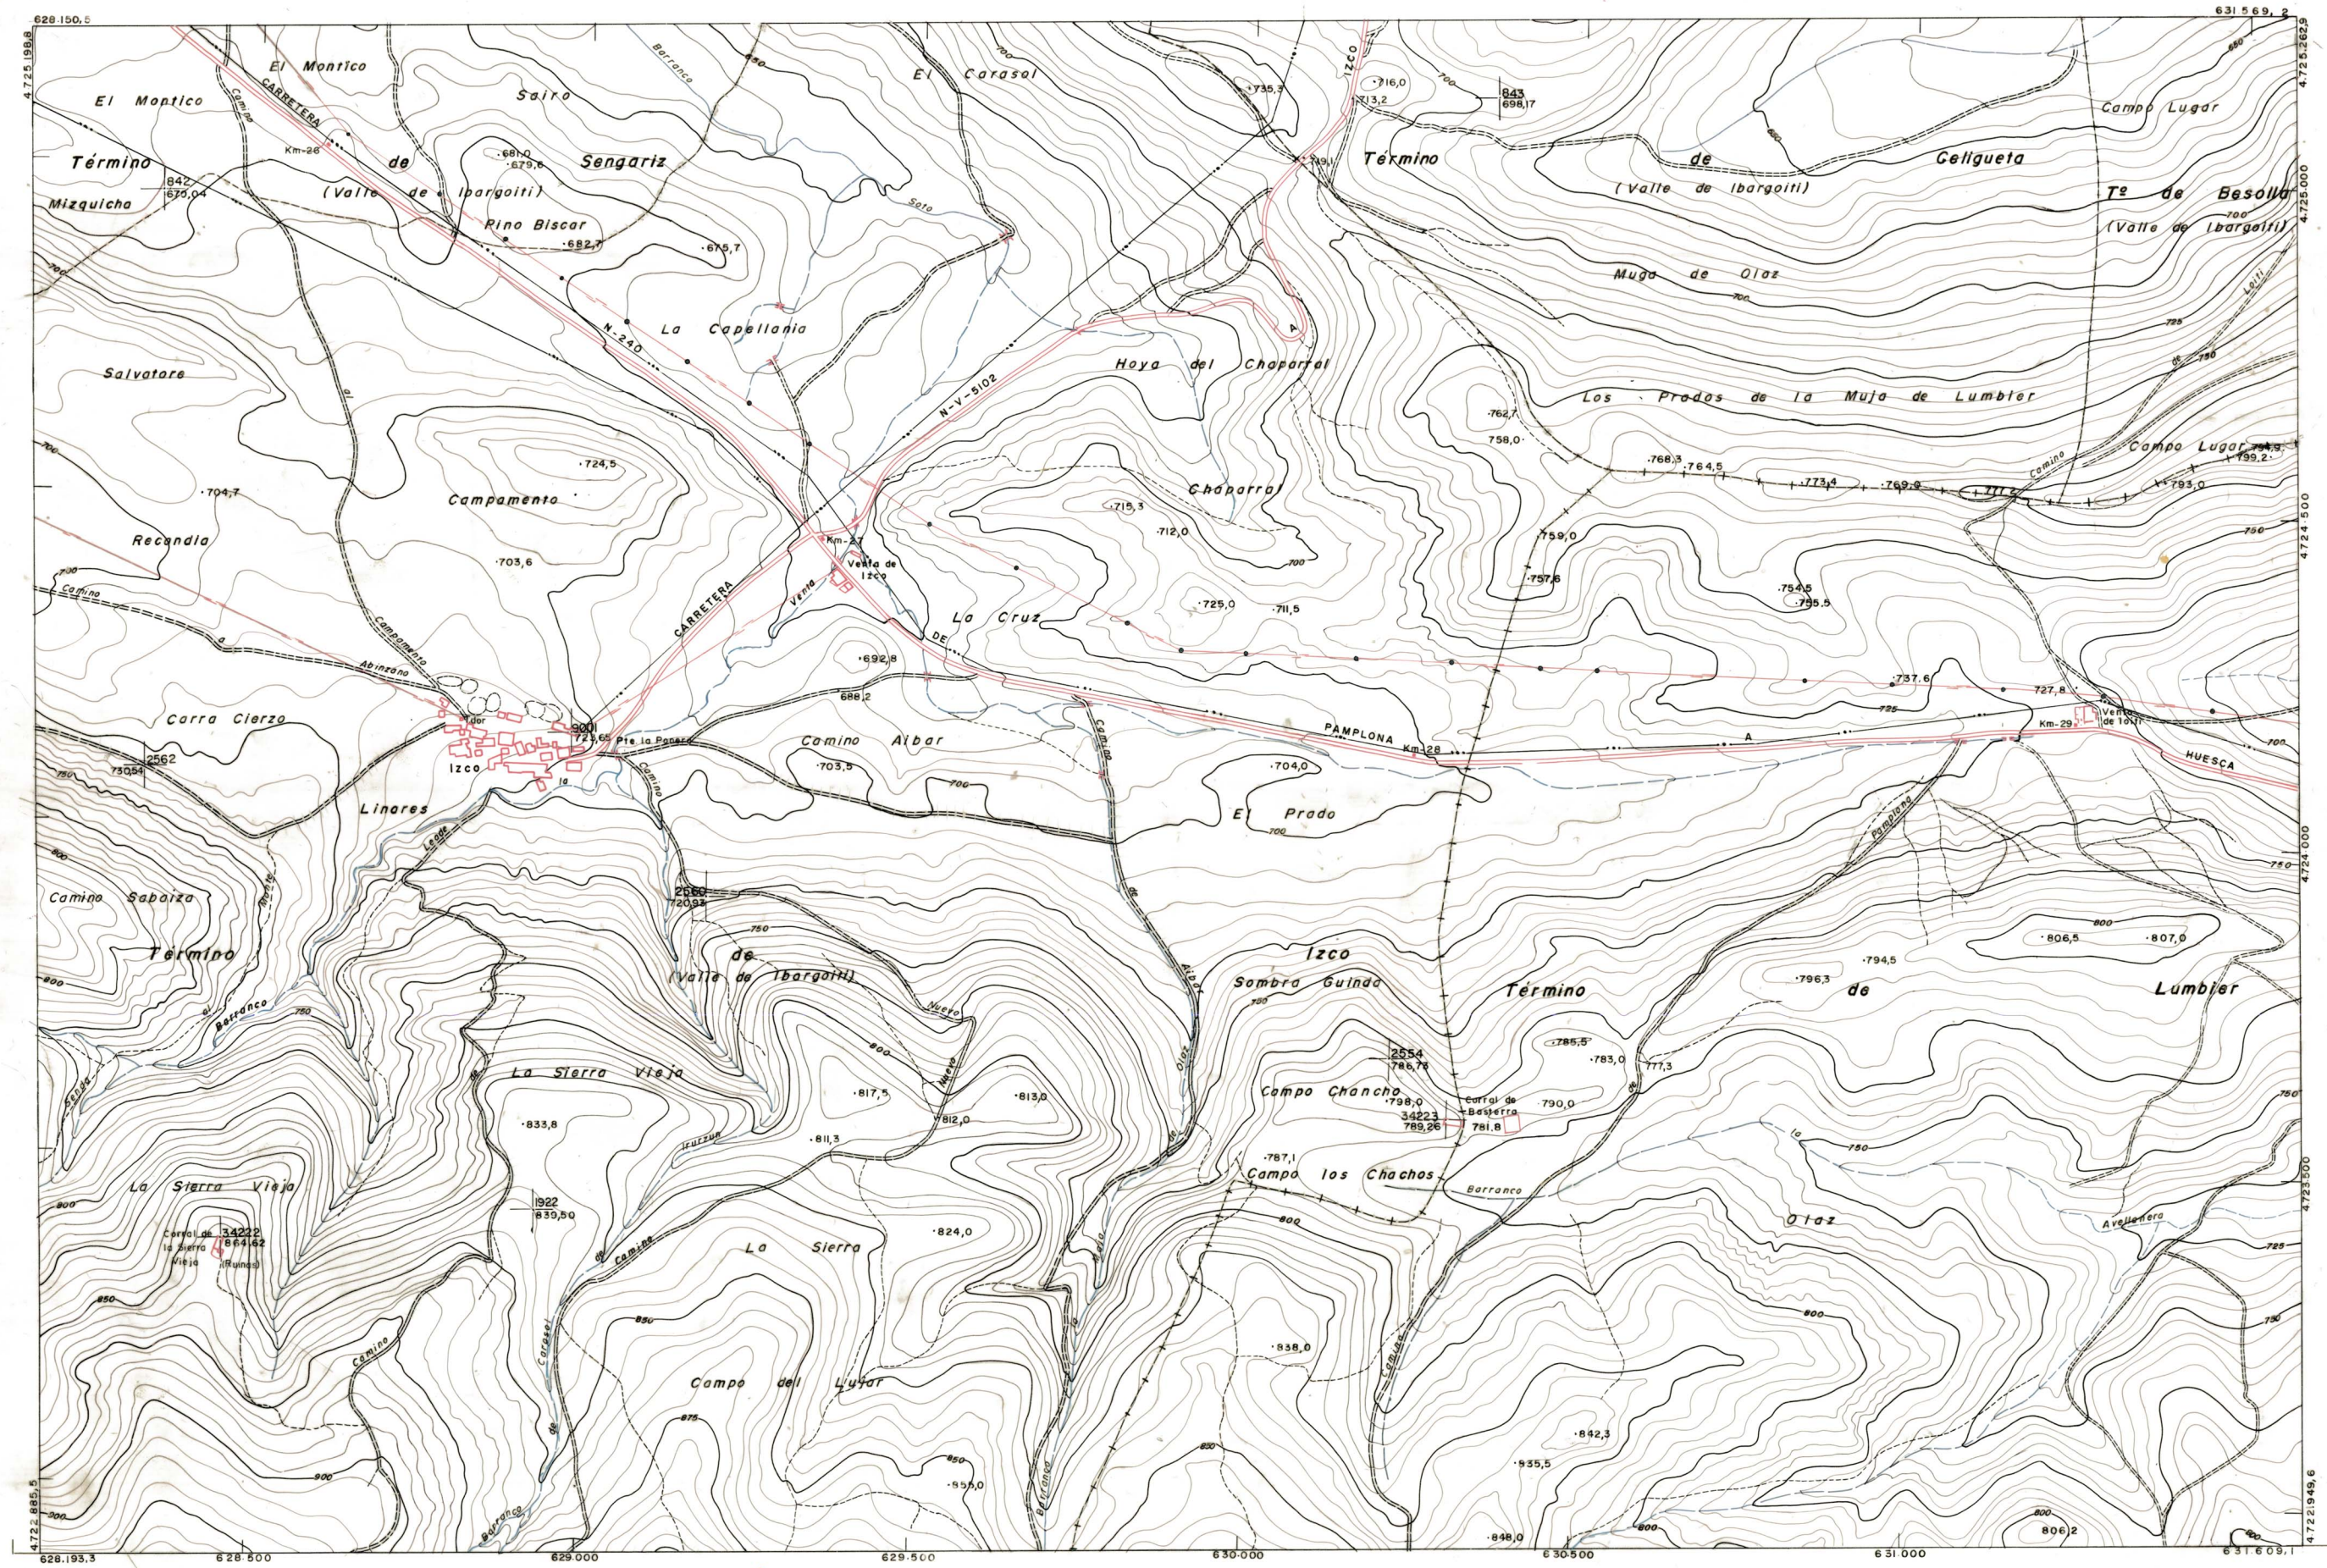

DIPUTACION
FORAL
DE
NAVARRA

1:50.000 1:5.000
174 (1-3) IZCO

142(8-2)	142(8-3)	142(8-4)
174(1-2)	174(1-3)	174(1-4)
174(2-2)	174(2-2)	174(2-4)

174(1-3)

TAMANO	
SECCION	
DEVOLUC	
DESTINO	
SALIDA	
DEVOLUC	
DESTINO	
SALIDA	
COPIAE	
FECHA	
COPIAS	
FECHA	

1:5.000

PLANO TOPOGRAFICO DE NAVARRA
 ESCALA 1:5.000
 EQUIDISTANCIA 5 M.
 PROYECCION U.T.M.
 Altitudes referidas al nivel medio del mar en Alicante

Trabajos geodésicos efectuados por el I.G.C.
 Volado, restituído y dibujado por T.F.A. S.A.
 Trabajos complementarios y control: Dirección de O. Públicos - S. Cartográfico de Navarra.

Fecha del vuelo 26-9-70
 Fecha del plano

174 (1-3)