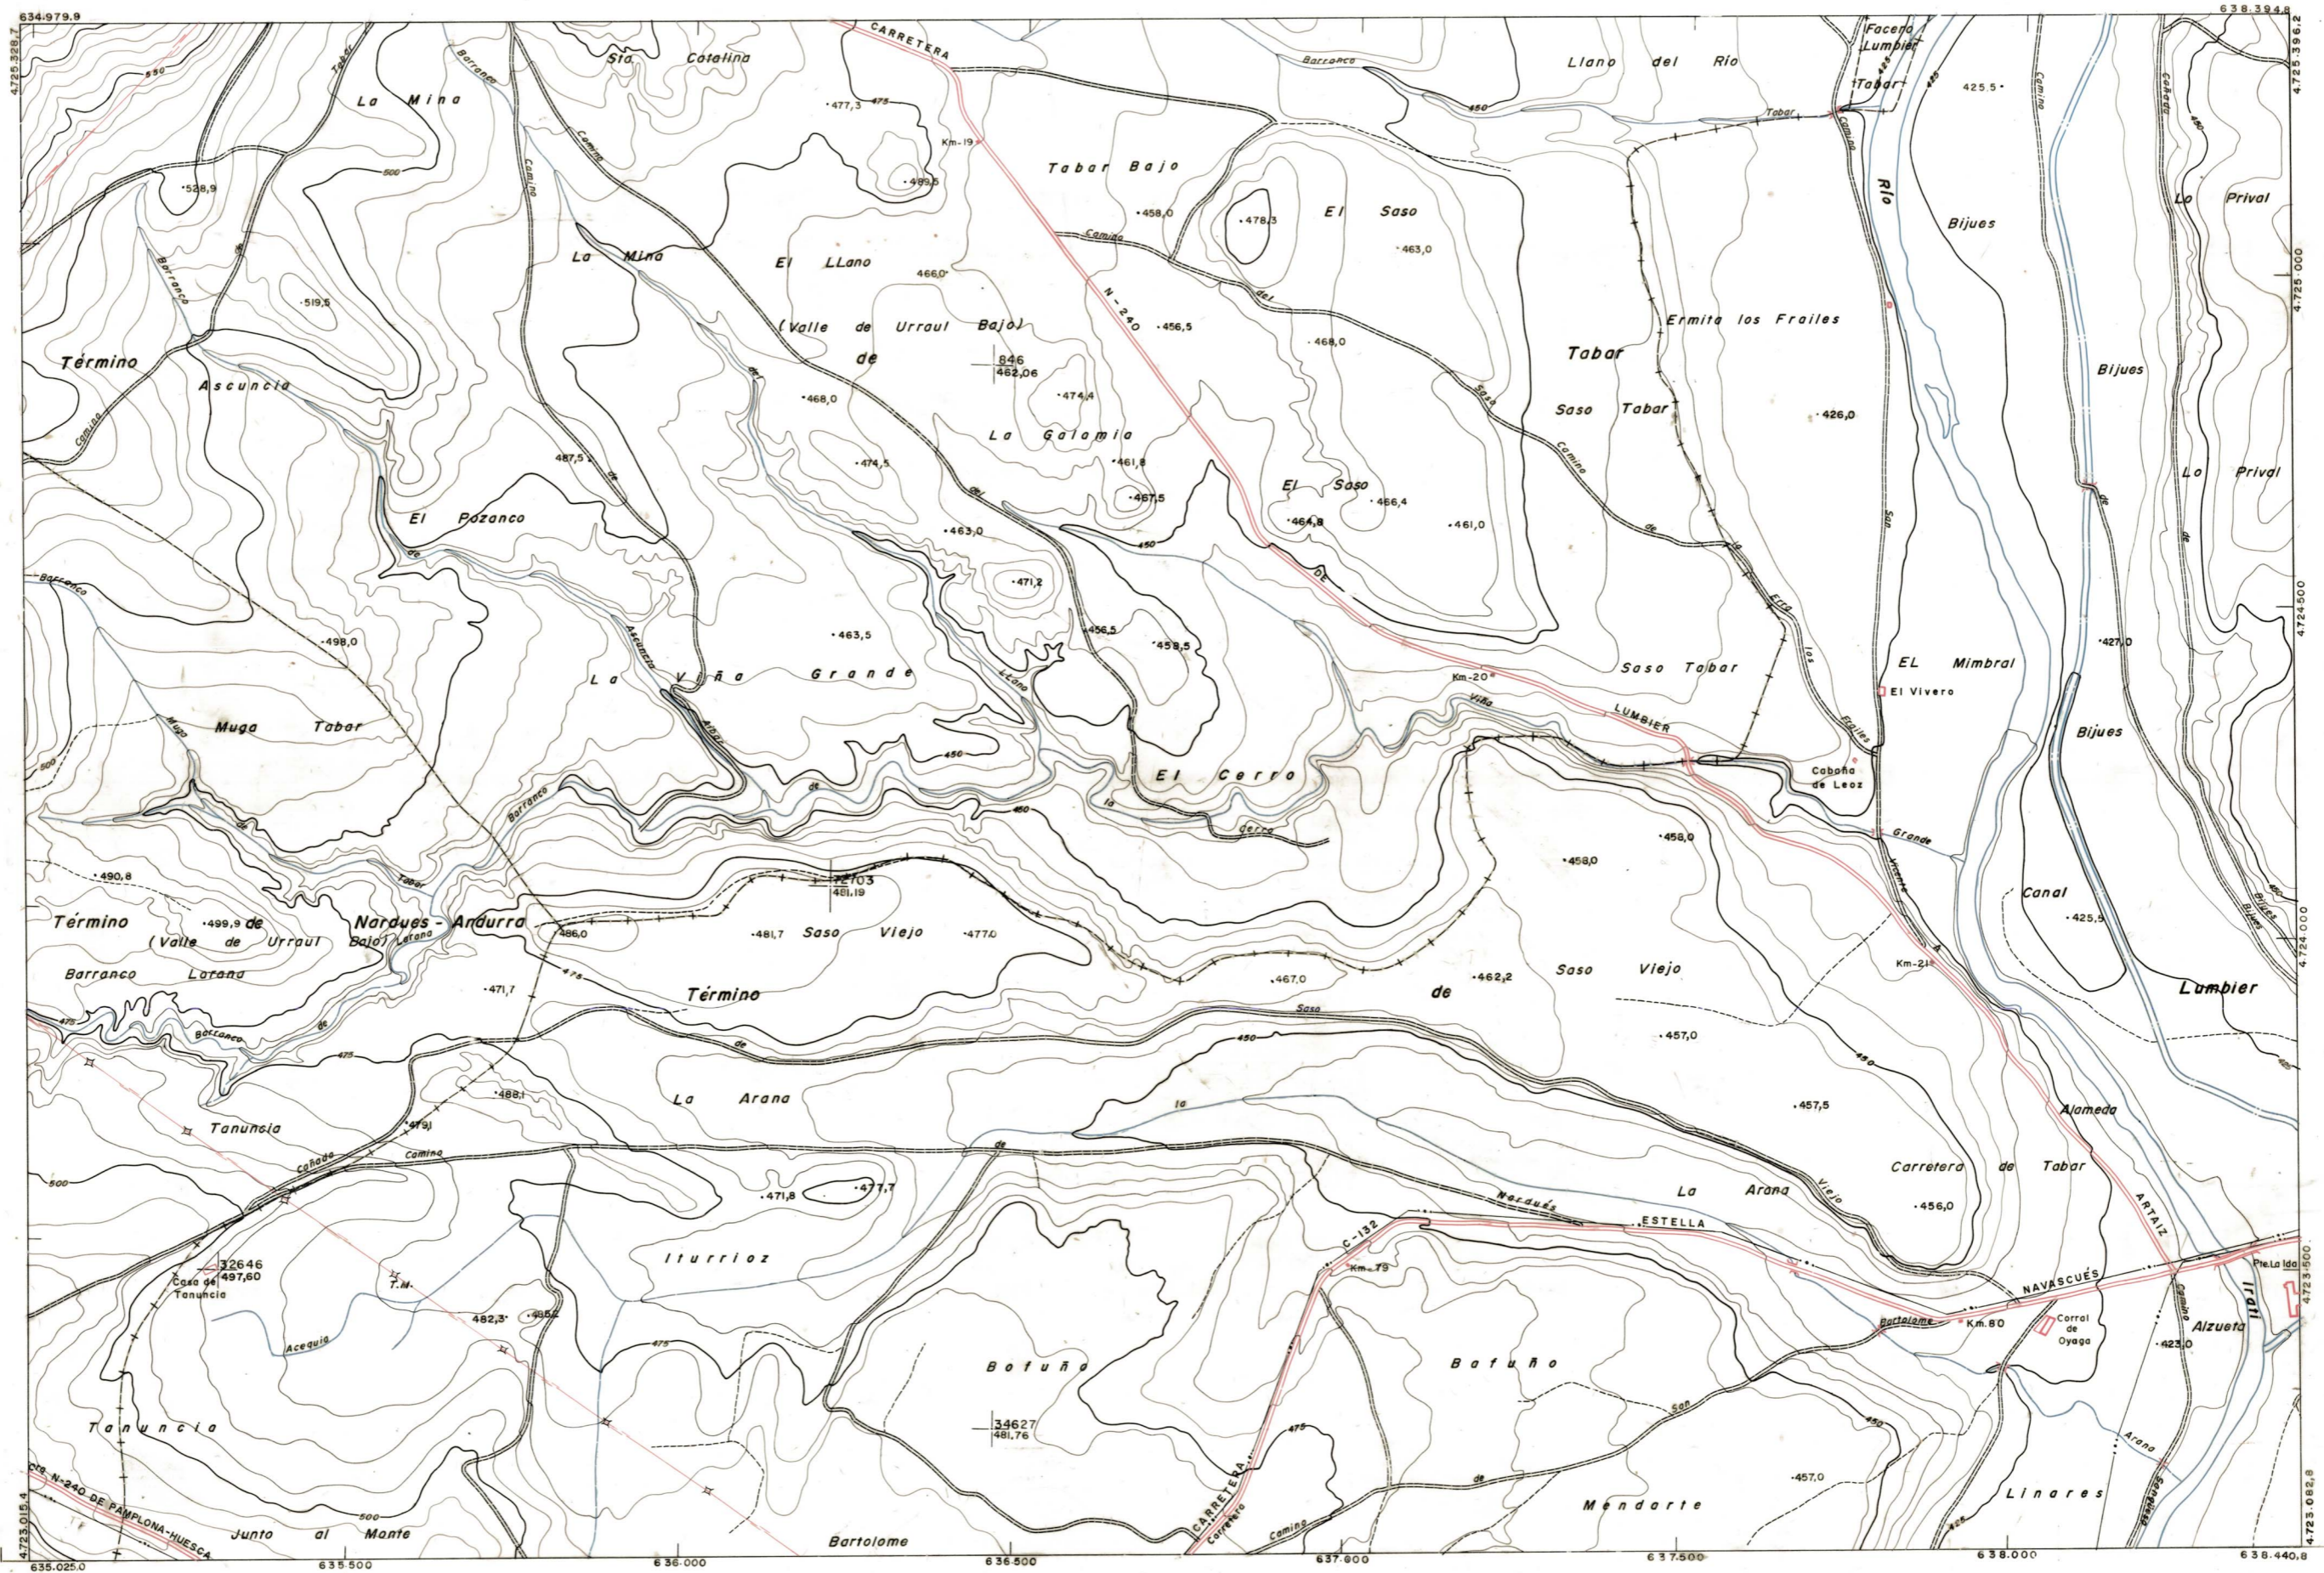

DIPUTACION FORAL DE NAVARRA

1:50.000 1:5.000
174 (1-5) SASO VIEJO

142(8-4)	142(8-5)	142(8-6)
174(1-4)	174(1-5)	174(1-6)
174(2-4)	174(2-5)	174(2-6)

(S-1) 174	AMARILLO
	SECCION
	DEVOLUCION
	DESTINO
	SALIDA
	DEVOLUCION
	DESTINO
	SALIDA
	COPIAS
	FECHA
	COPIAS
	FECHA

PLANO TOPOGRAFICO DE NAVARRA
 ESCALA 1:5.000
 EQUIDISTANCIA 5 M.
 PROYECCION U.T.M.
 Altitudes referidas al nivel medio del mar en Alicante

Trabajos geodésicos efectuados por el I.G.C.
 Volado, restituído y dibujado por T.F.A. S.A.
 Trabajos complementarios y control: Dirección de O. Públicos - S. Cartográfico de Navarra.

Fecha del vuelo 26-9-70
 Fecha del plano

174(1-5)