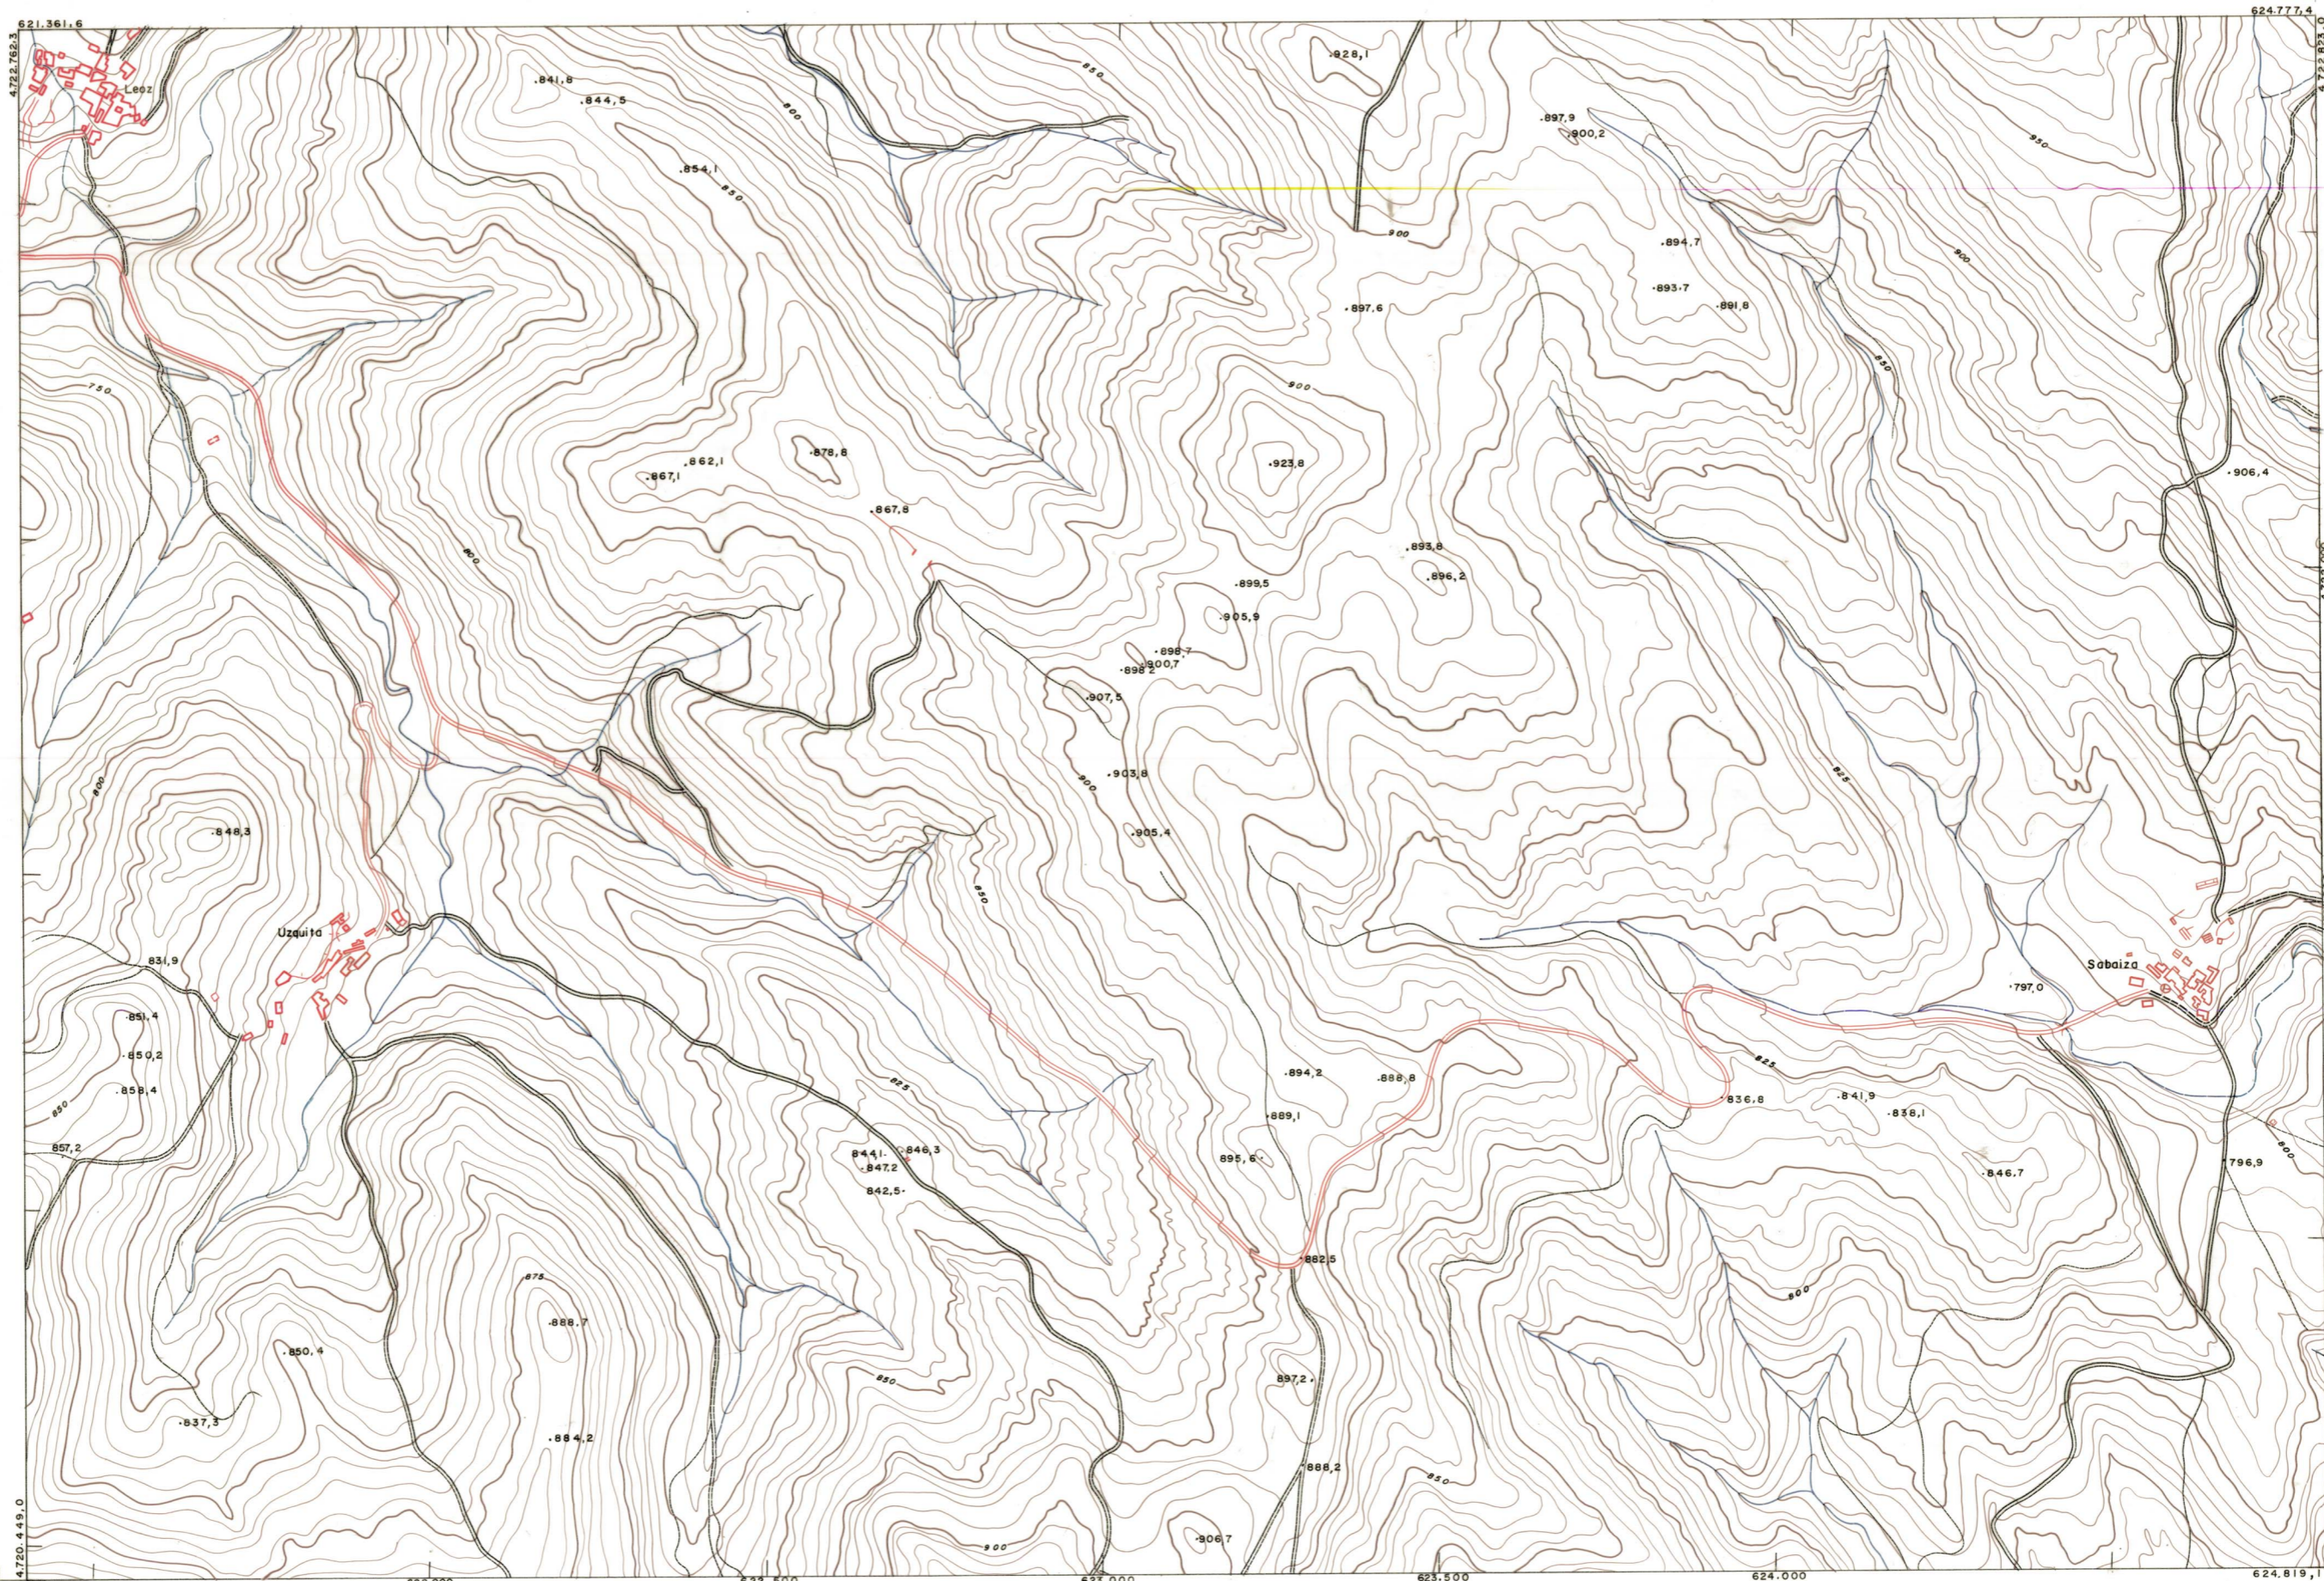

DIPUTACION
FORAL
DE
NAVARRA

1:50.000	1:5.000
174	(2-1)

173(1-8)	174(1-1)	174(1-2)
173(2-8)	174(2-1)	174(2-2)
173(3-8)	174(3-1)	174(3-2)

174(2-1)

FECHA	COMPAS	FECHA	COMPAS	SALIDA	DESTINO	DEVOLUCION	SALIDA	DESTINO	DEVOLUCION	SECCION	TAMANO

1:5.000

PLANO TOPOGRAFICO DE NAVARRA

ESCALA 1:5.000
EQUIDISTANCIA 5 M.
PROYECCION U.T.M.
Altitudes referidas al nivel medio del mar en Alicante

Trabajos geodésicos efectuados por el I.G.C.
Volado, restituido y dibujado por T.F.A. S.A.
Trabajos complementarios y control: Dirección
de O. Públicas - S. Cartográfica de Navarra.

Fecha del vuelo
26-9-70
Fecha del plano

174(2-1)