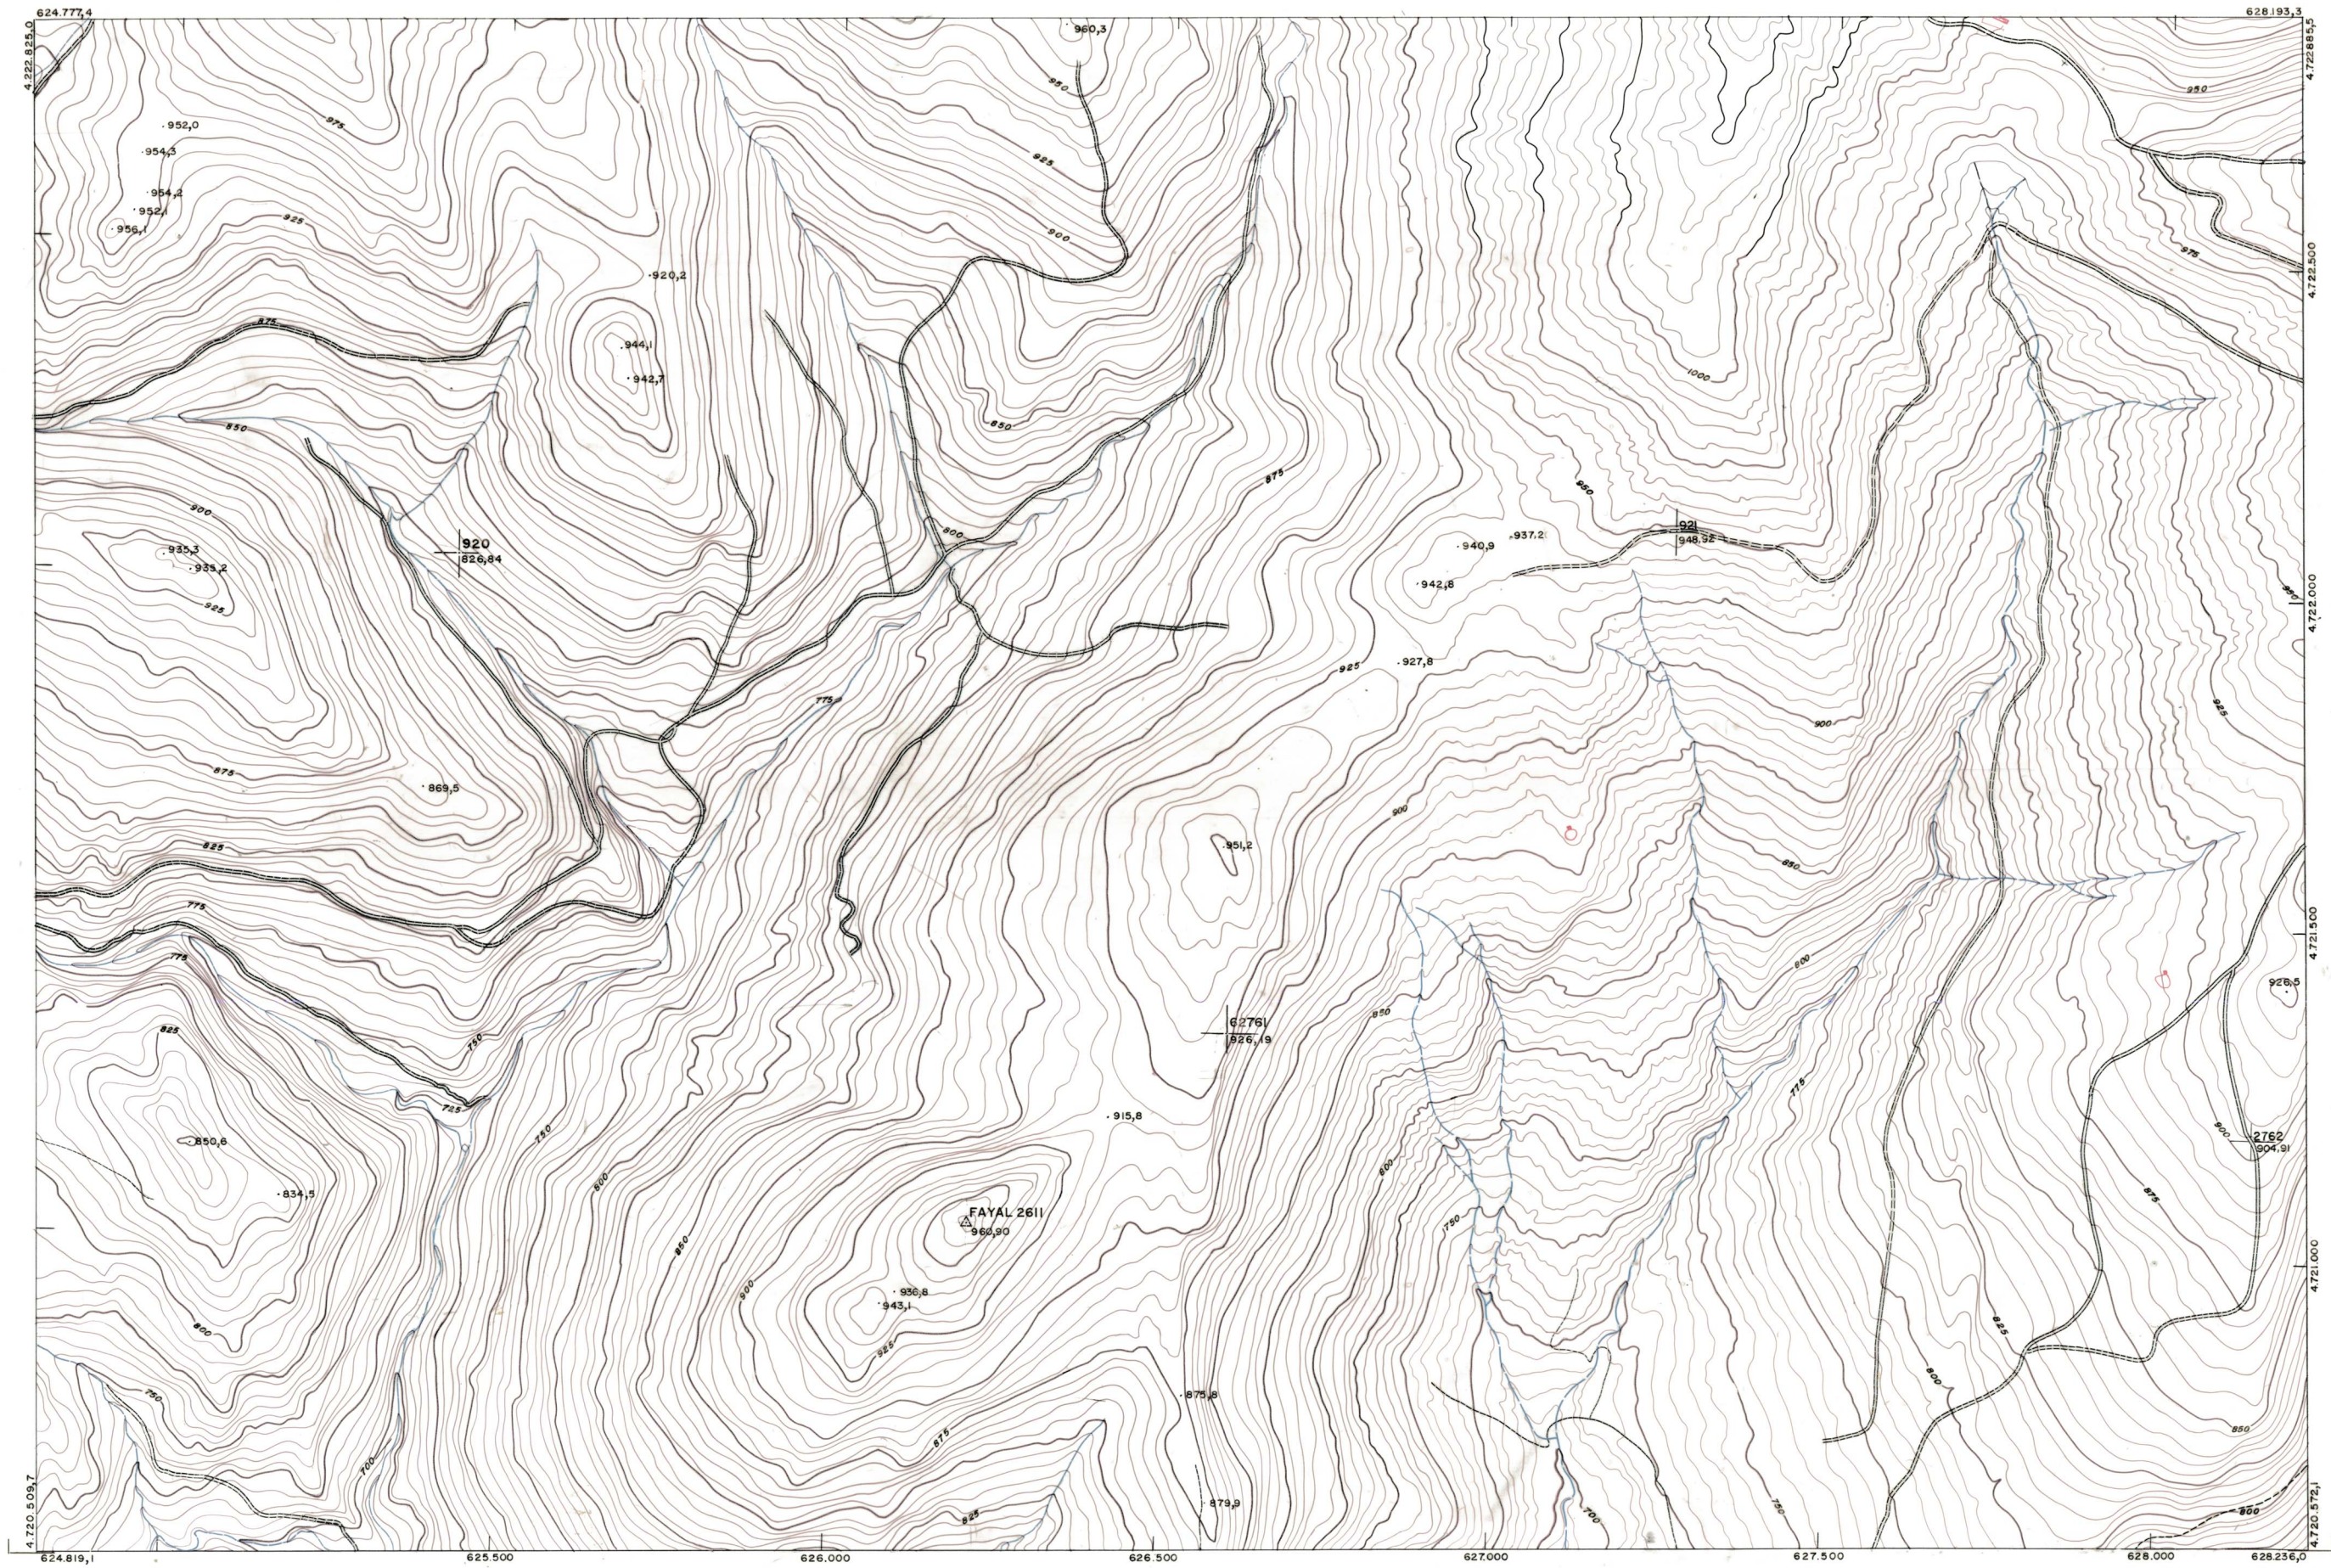

DIPUTACION  
FORAL  
DE  
NAVARRA

1:50.000 1:5.000  
174 (2-2)

174 (1-1)	174 (1-2)	174 (1-3)
174 (2-1)	174 (2-2)	174 (2-3)
174 (3-1)	174 (3-2)	174 (3-3)

174 (2-2)		TAMANO		SECCION		DEVOLUC		DESTINO		SALIDA		DEVOLUC		SALIDA		DESTINO		SALIDA		DESTINO		SALIDA		DESTINO		SALIDA		DESTINO		SALIDA		DESTINO		SALIDA		DESTINO			
		1:5.000																																					

PLANO TOPOGRAFICO DE NAVARRA  
 ESCALA 1:5.000  
 EQUIDISTANCIA 5 M.  
 PROYECCION U.T.M.  
 Altitudes referidas al nivel medio del mar en Alicante

Trabajos geodésicos efectuados por el I.G.C.  
 Volado, restituído y dibujado por T.F.A. S.A.  
 Trabajos complementarios y control: Dirección de O. Públicas - S. Cartográfico de Navarra.

Fecha del vuelo 26 - 9 - 70  
 Fecha del plano

174 (2-2)