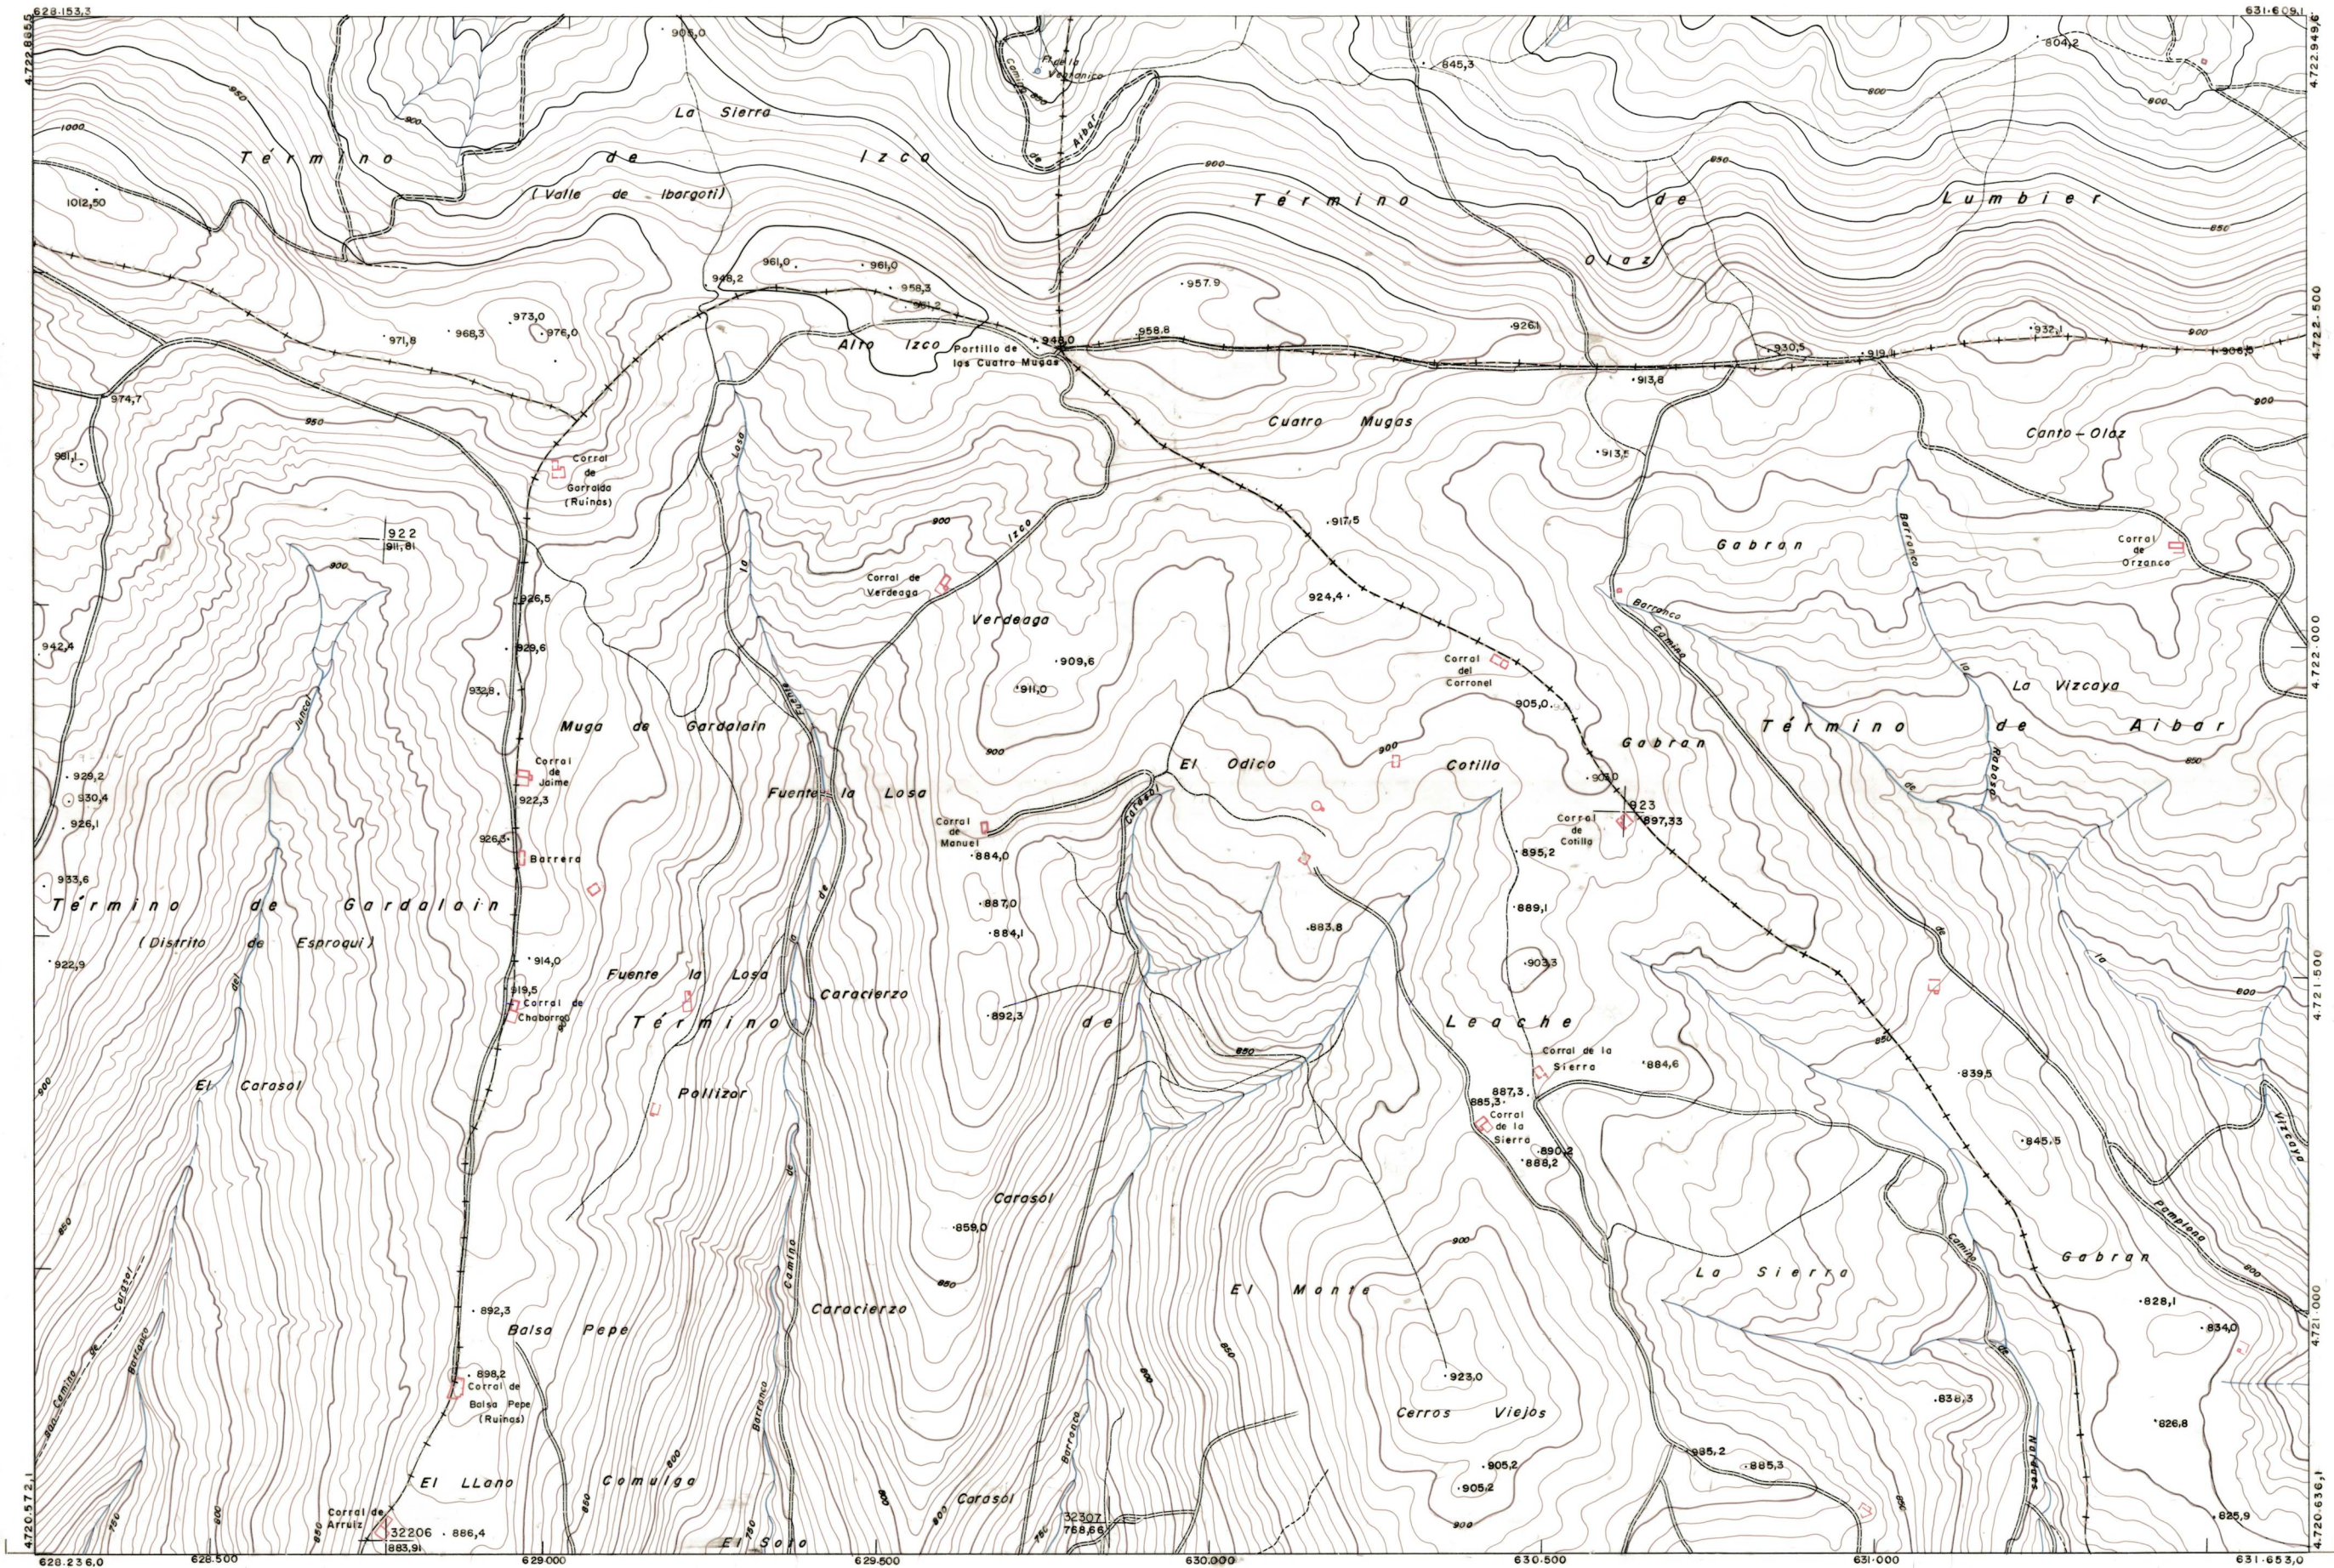

DIPUTACION FORAL DE NAVARRA

1:50.000 1:5.000
174 (2-3) VERDEAGA

174 (1-2)	174 (1-3)	174 (1-4)
174 (2-2)	174 (2-3)	174 (2-4)
174 (3-2)	174 (3-3)	174 (3-4)

174 (2-3)		SECCION	TAMANO
		DEVIOLUC	DESTINO
1:5.000	FECHA	COPIAS	FECHA
	FECHA	COPIAS	FECHA
	FECHA	COPIAS	FECHA
	FECHA	COPIAS	FECHA

PLANO TOPOGRAFICO DE NAVARRA
 ESCALA 1:5.000
 EQUIDISTANCIA 5 M.
 PROYECCION U.T.M.
 Altitudes referidas al nivel medio del mar en Alicante

Trabajos geodésicos efectuados por el I.G.C.
 Volado, restituído y dibujado por T.F.A. S.A.
 Trabajos complementarios y control: Dirección de O. Públicas - S. Cartográfico de Navarra.

Fecha del vuelo 26-9-70
 Fecha del plano

174 (2-3)