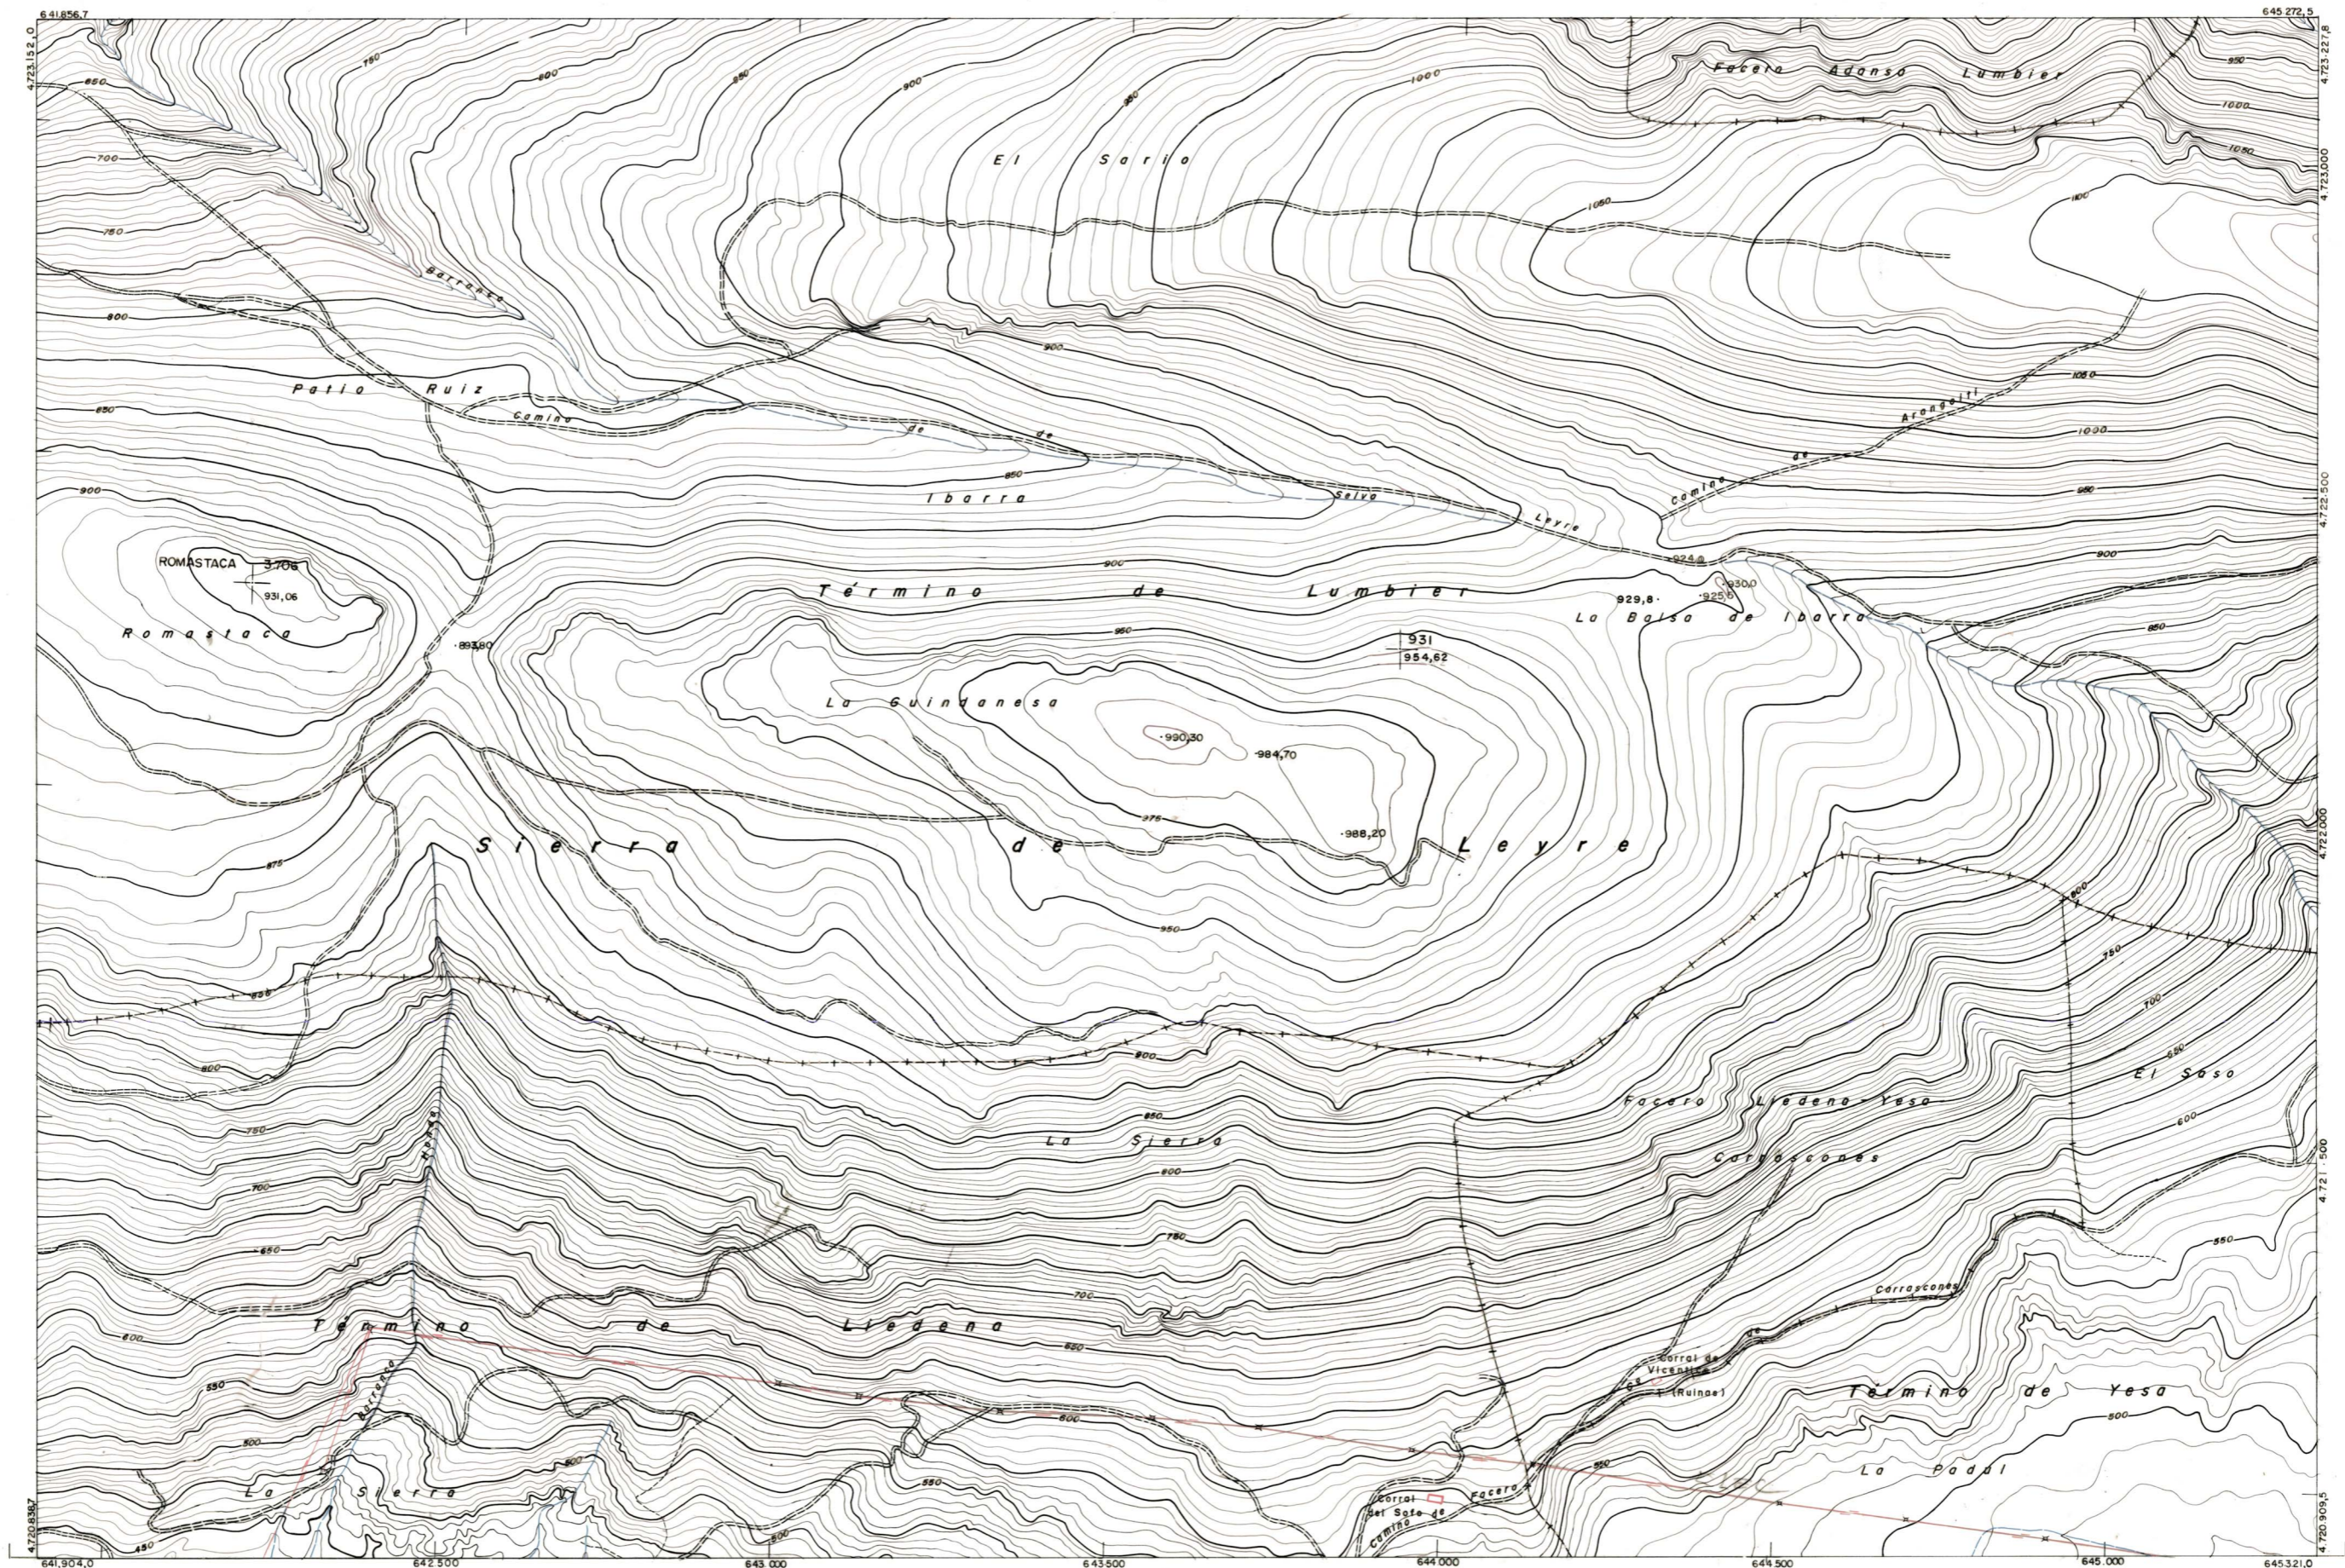

DIPUTACION
FORAL
DE
NAVARRA

1:50.000 1:5.000
174 (2-7) LA GUINDANESA

174(1-6)	174(1-7)	174(1-8)
174(2-6)	174(2-7)	174(2-8)
174(3-6)	174(3-7)	174(3-8)

174(2-7)	TAMANO	
	SECCION	
1:5.000	DEVOLUC.	
	DESTINO	
	DEVOLUC.	
	SALIDA	
	DEVOLUC.	
	DESTINO	
	SALIDA	
	COPIAS	
	FECHA	
	COPIAS	

PLANO TOPOGRAFICO DE NAVARRA
 ESCALA 1:5.000
 EQUIDISTANCIA 5 M.
 PROYECCION U.T.M.
 Altitudes referidas al nivel medio del mar en Alicante

Trabajos geodésicos efectuados por el I.G.C.
 Volado, restituído y dibujado por T.F.A. S.A.
 Trabajos complementarios y control: Dirección de O. Públicas - S. Cartográfico de Navarra.

Fecha del vuelo 26 - 9 - 70
 Fecha del plano

174(2-7)