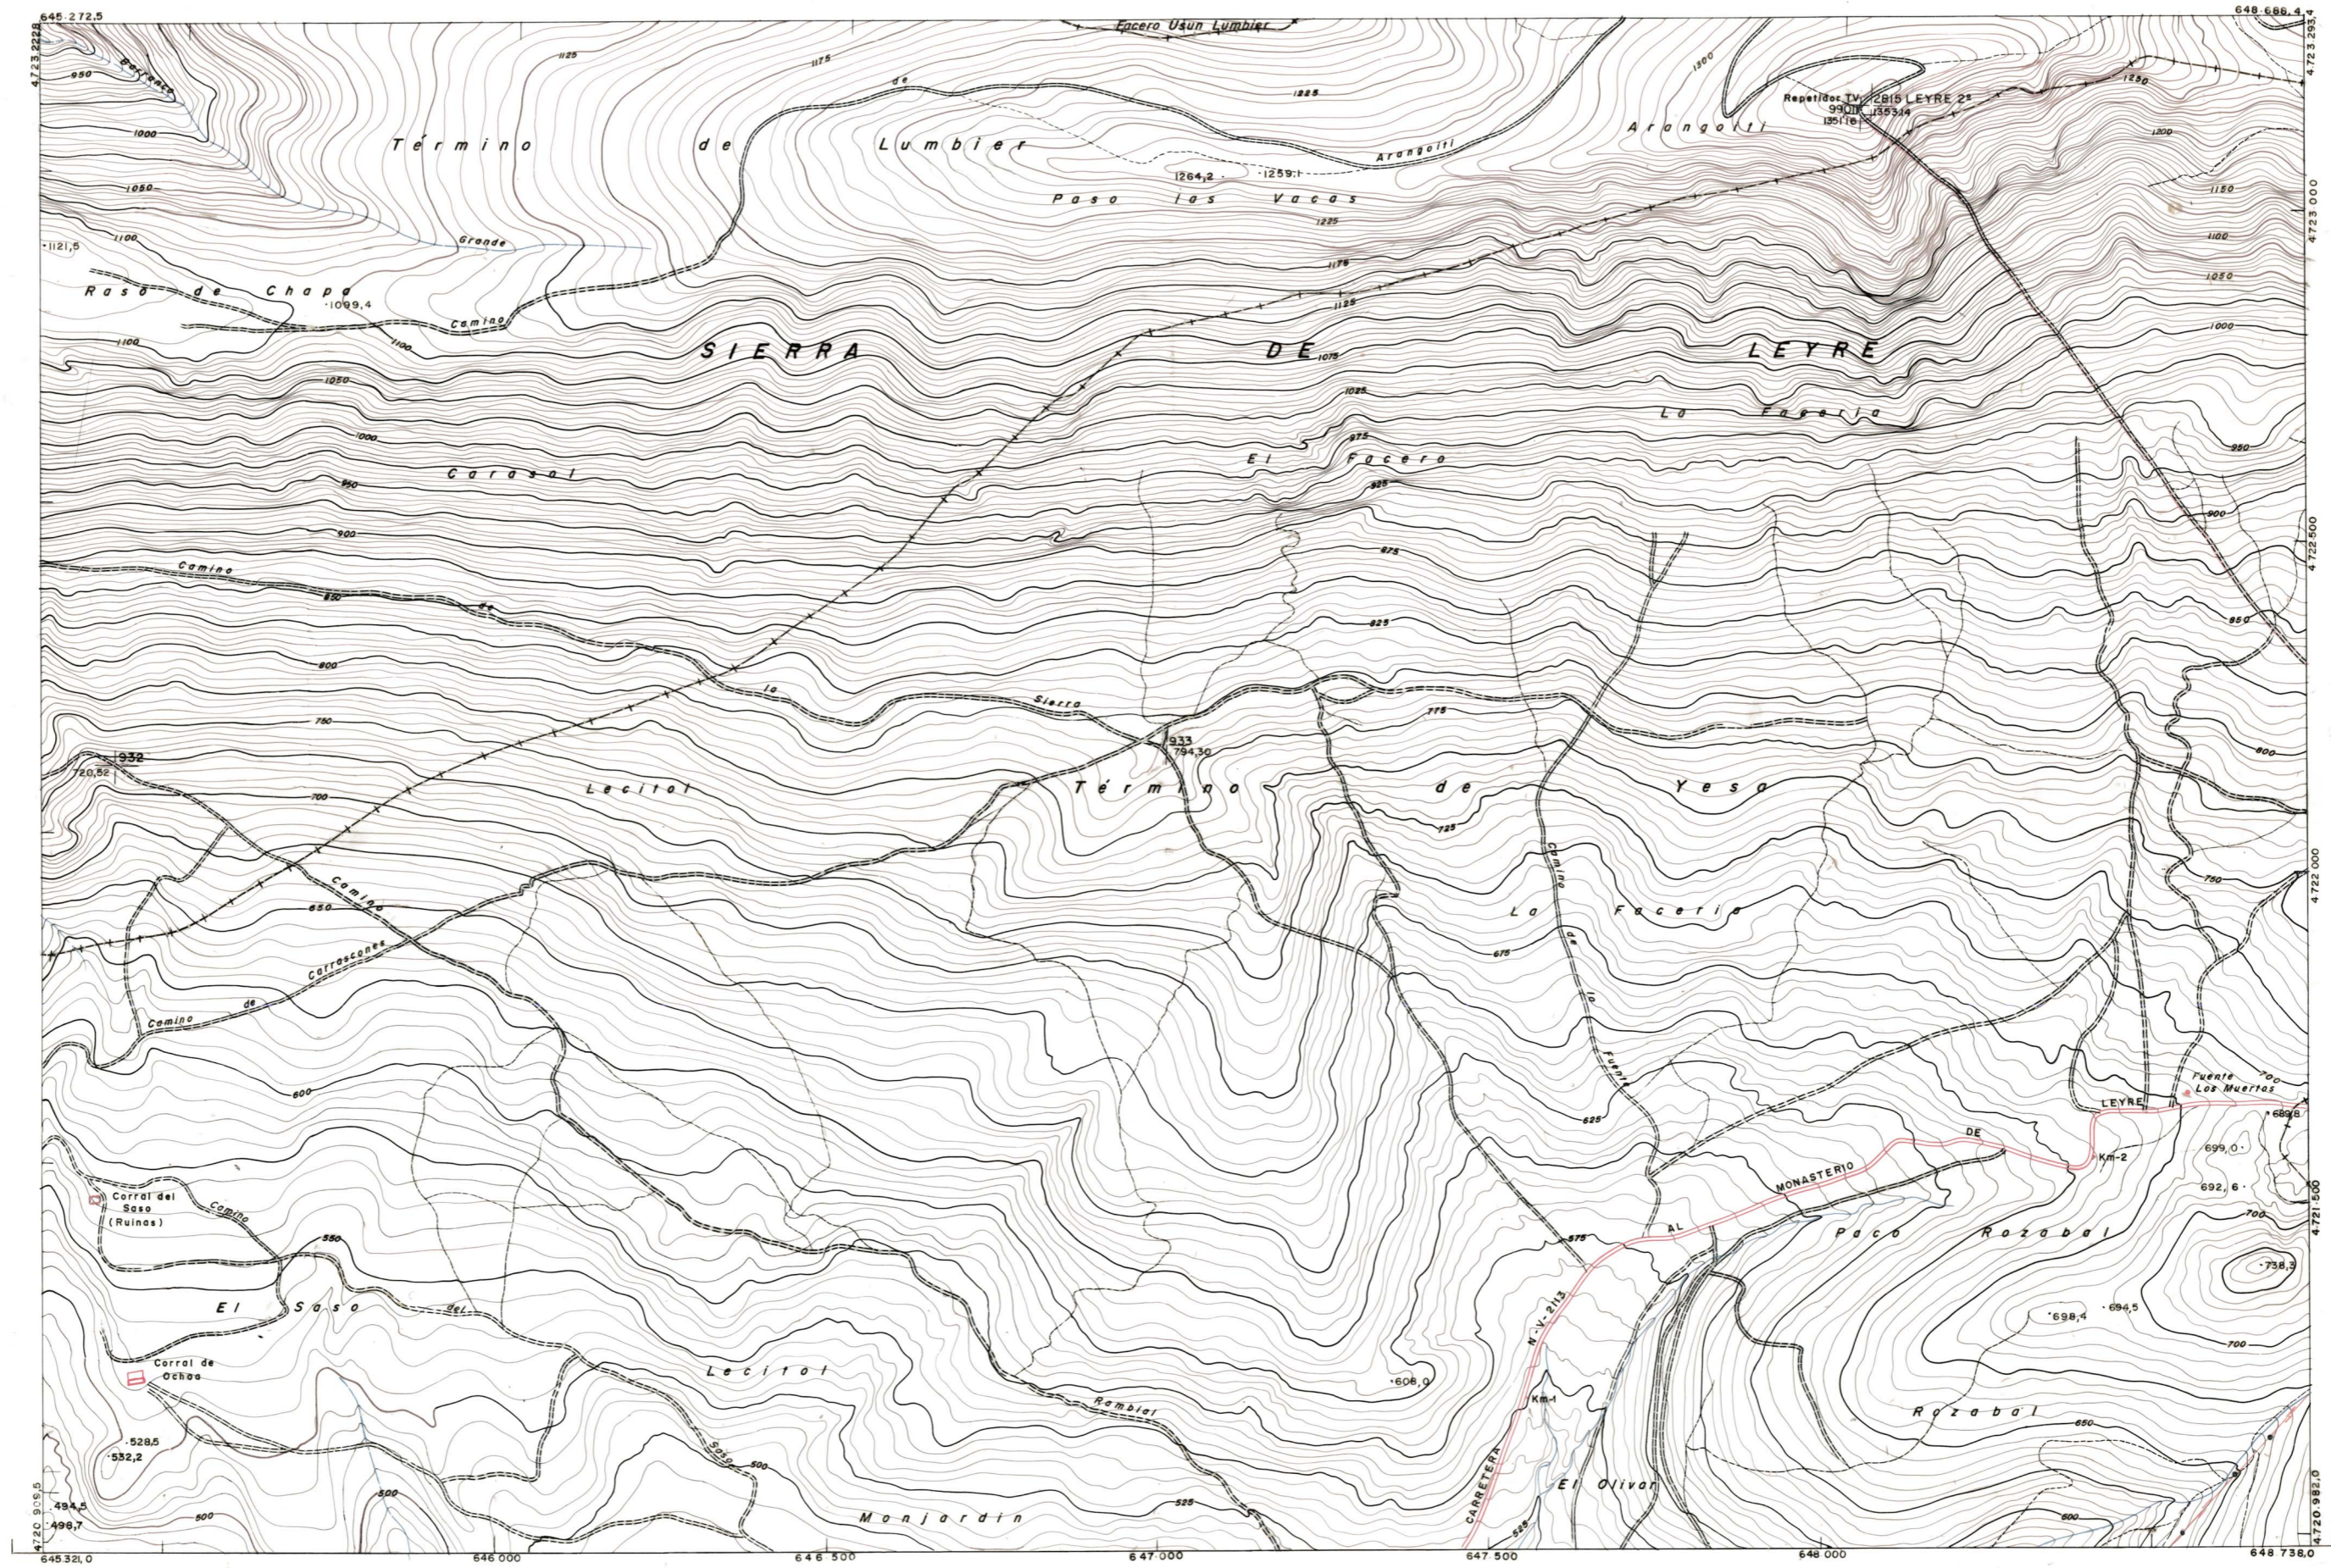

DIPUTACION  
FORAL  
DE  
NAVARRA

1:50.000 1:5.000  
174 (2-8) ARANGOITI

174(1-7)	174(1-8)	175(1-1)
174(2-7)	174(2-8)	175(2-1)
174(3-7)	174(3-8)	175(3-1)

174(2-8)

1:5.000

FECHA	COPAL	FECHA	COPAS	SALIDA	DESTINO	DEVOLUC	SALIDA	DESTINO	DEVOLUC	SECCION	TABLA

ESTABLECIMIENTOS LINEALES. MAPA DE NAVARRA

**PLANO TOPOGRAFICO DE NAVARRA**

ESCALA 1:5.000  
EQUIDISTANCIA 5 M  
PROYECCION U.T.M.

Altitudes referidas al nivel medio del mar en Alicante

Trabajos geodésicos efectuados por el I.G.C.  
Volado, restituído y dibujado por T.F.A. S.A.  
Trabajos complementarios y control: Dirección de O. Públicas - S. Cartográfica de Navarra.

Fecha del vuelo 26-9-70  
Fecha del plano

174(2-8)