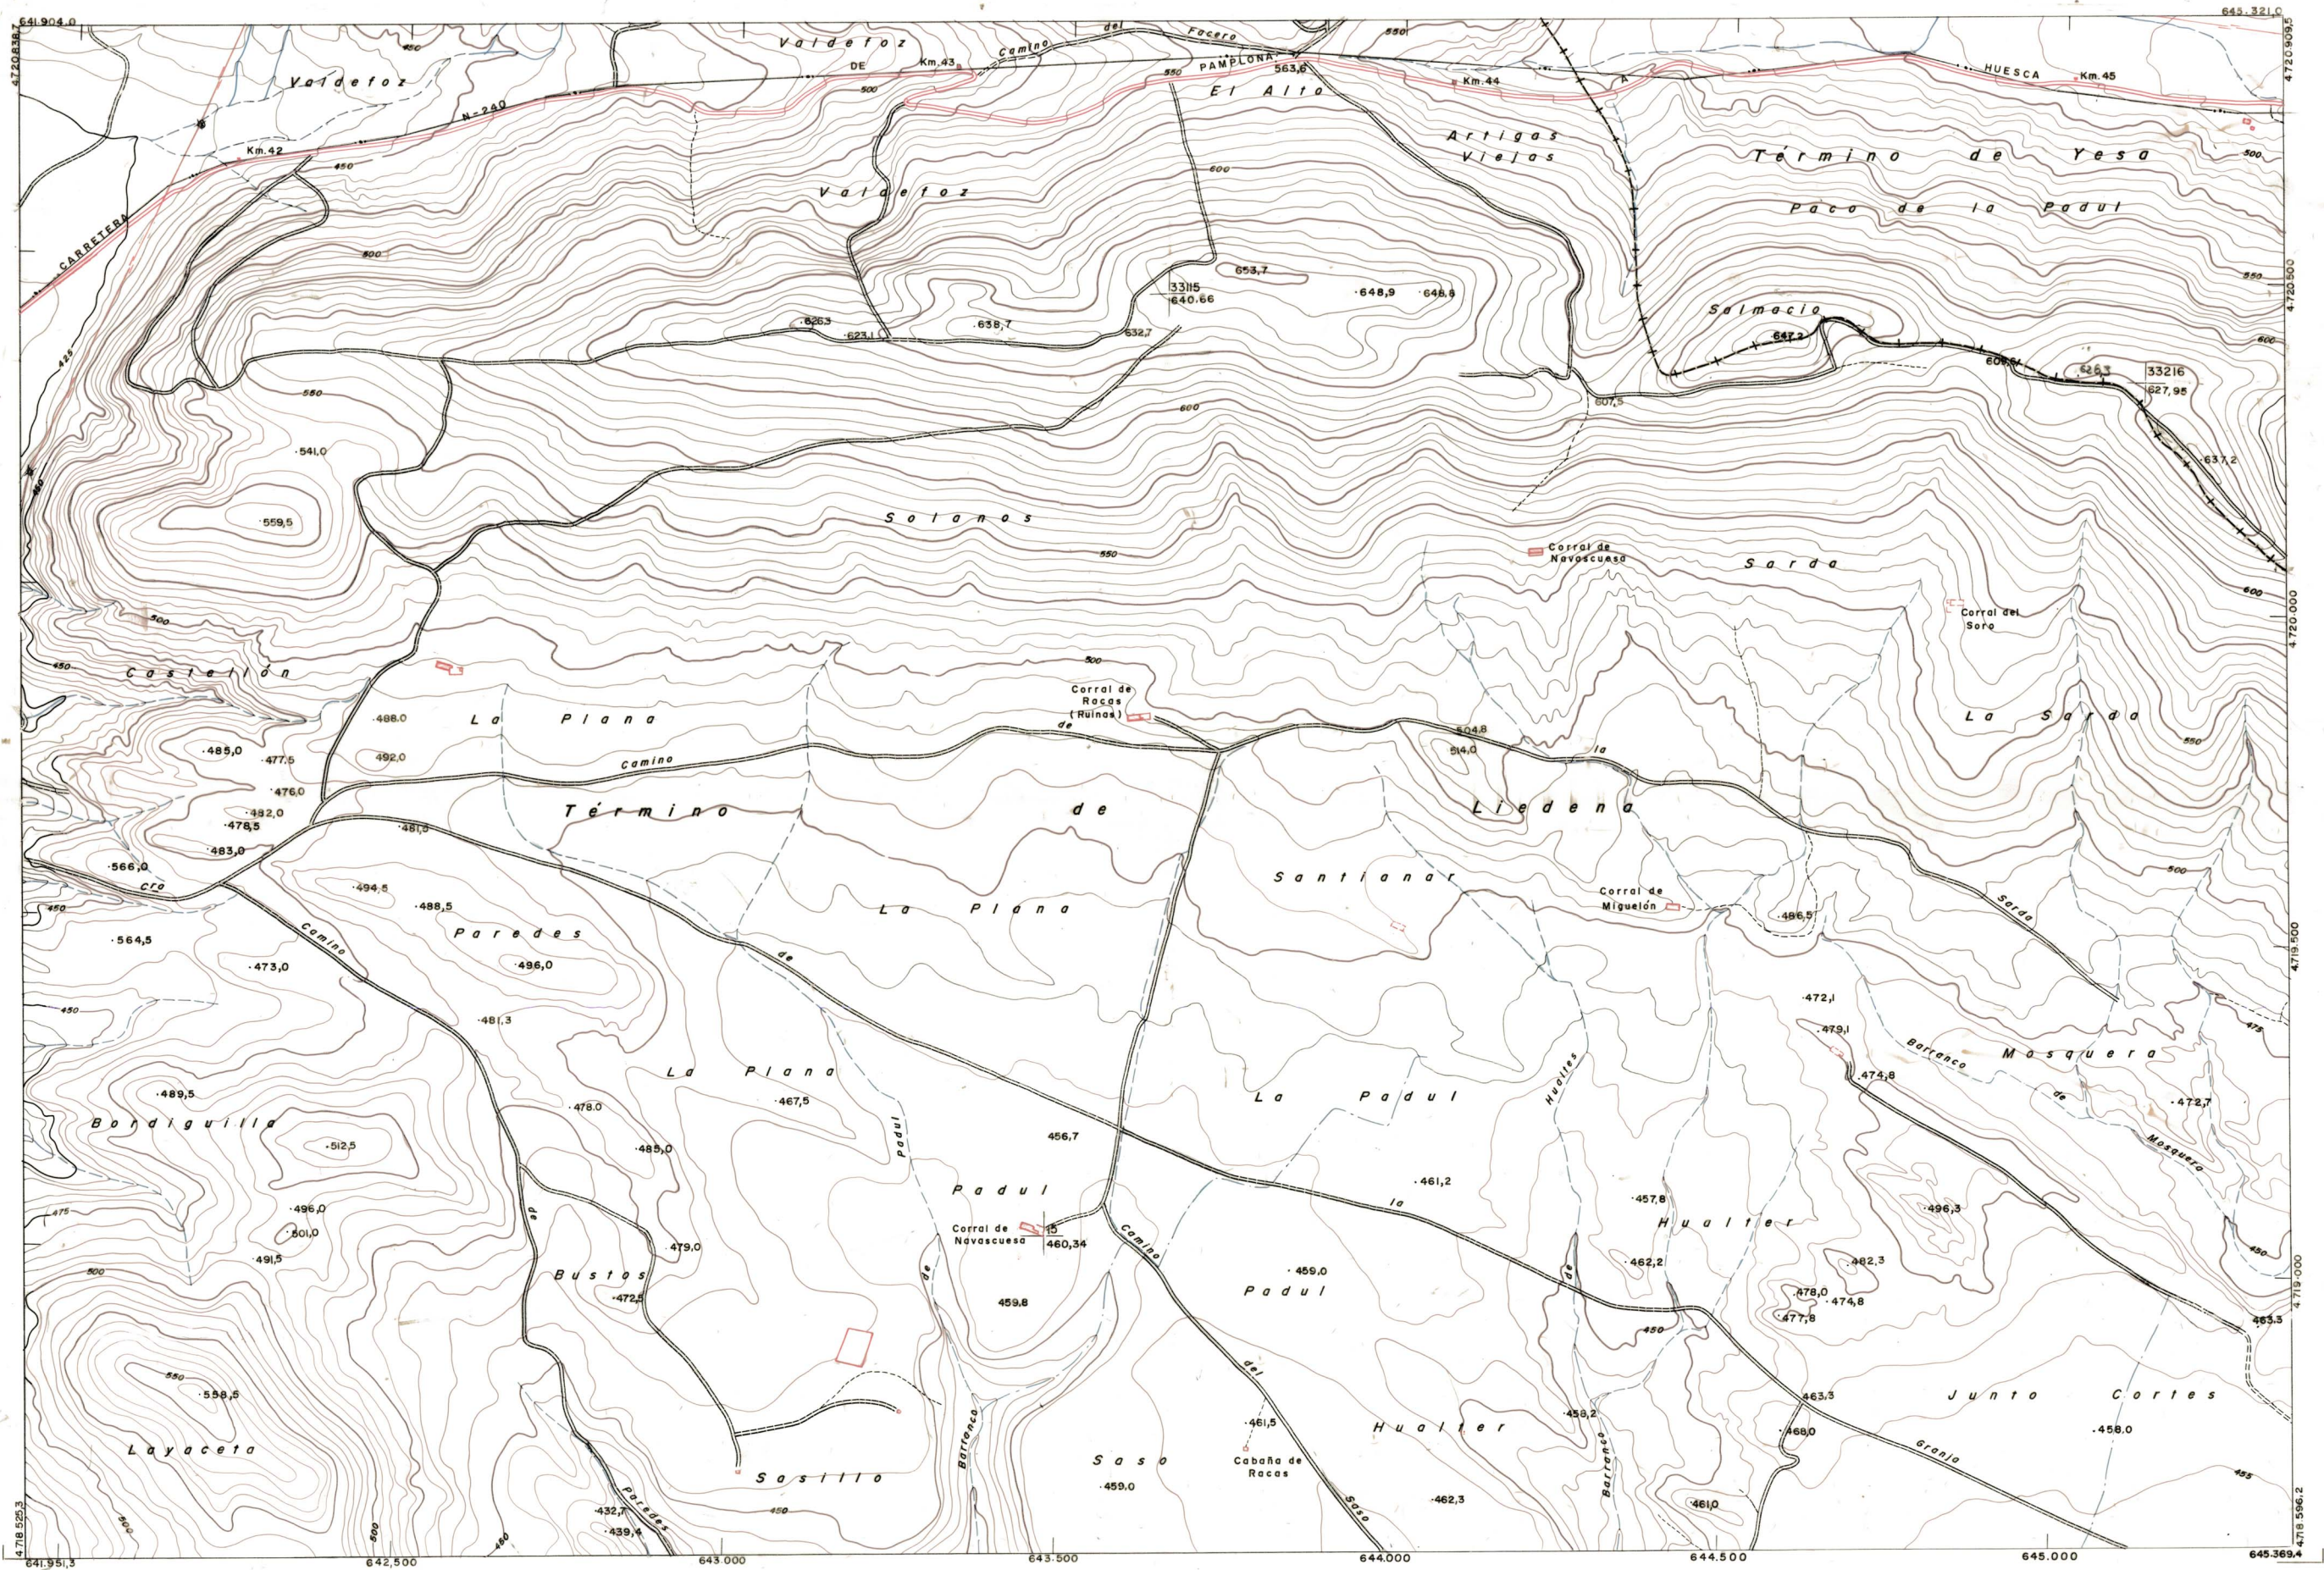

DIPUTACION
FORAL
DE
NAVARRA

1:50.000 1:5.000
174 (3-7) VALDEFOZ

174(2-6)	174(2-7)	174(2-8)
174(3-6)	174(3-7)	174(3-8)
174(4-6)	174(4-7)	174(4-8)

PLANO TOPOGRAFICO DE NAVARRA

ESCALA 1:5.000
EQUIDISTANCIA 5 M.
PROYECCION U.T.M.

Altitudes referidas al nivel medio del mar en Alicante

Trabajos geodésicos efectuados por el I.G.C.
Volado, restituído y dibujado por T.F.A. S.A.
Trabajos complementarios y control: Dirección
de O. Públicos - S. Cartográfico de Navarra.

Fecha del vuelo

26-9-70

Fecha del plano

174(3-7)

174(3-7)	TAMANO	
	SECCION	
1:5.000	DE VOLUCE	
	DISTINDO	
	SALIDA	
	COMAS	
	FECHA	

ESTABLECIMIENTOS LINEAL, APARTADO DE BIRONA