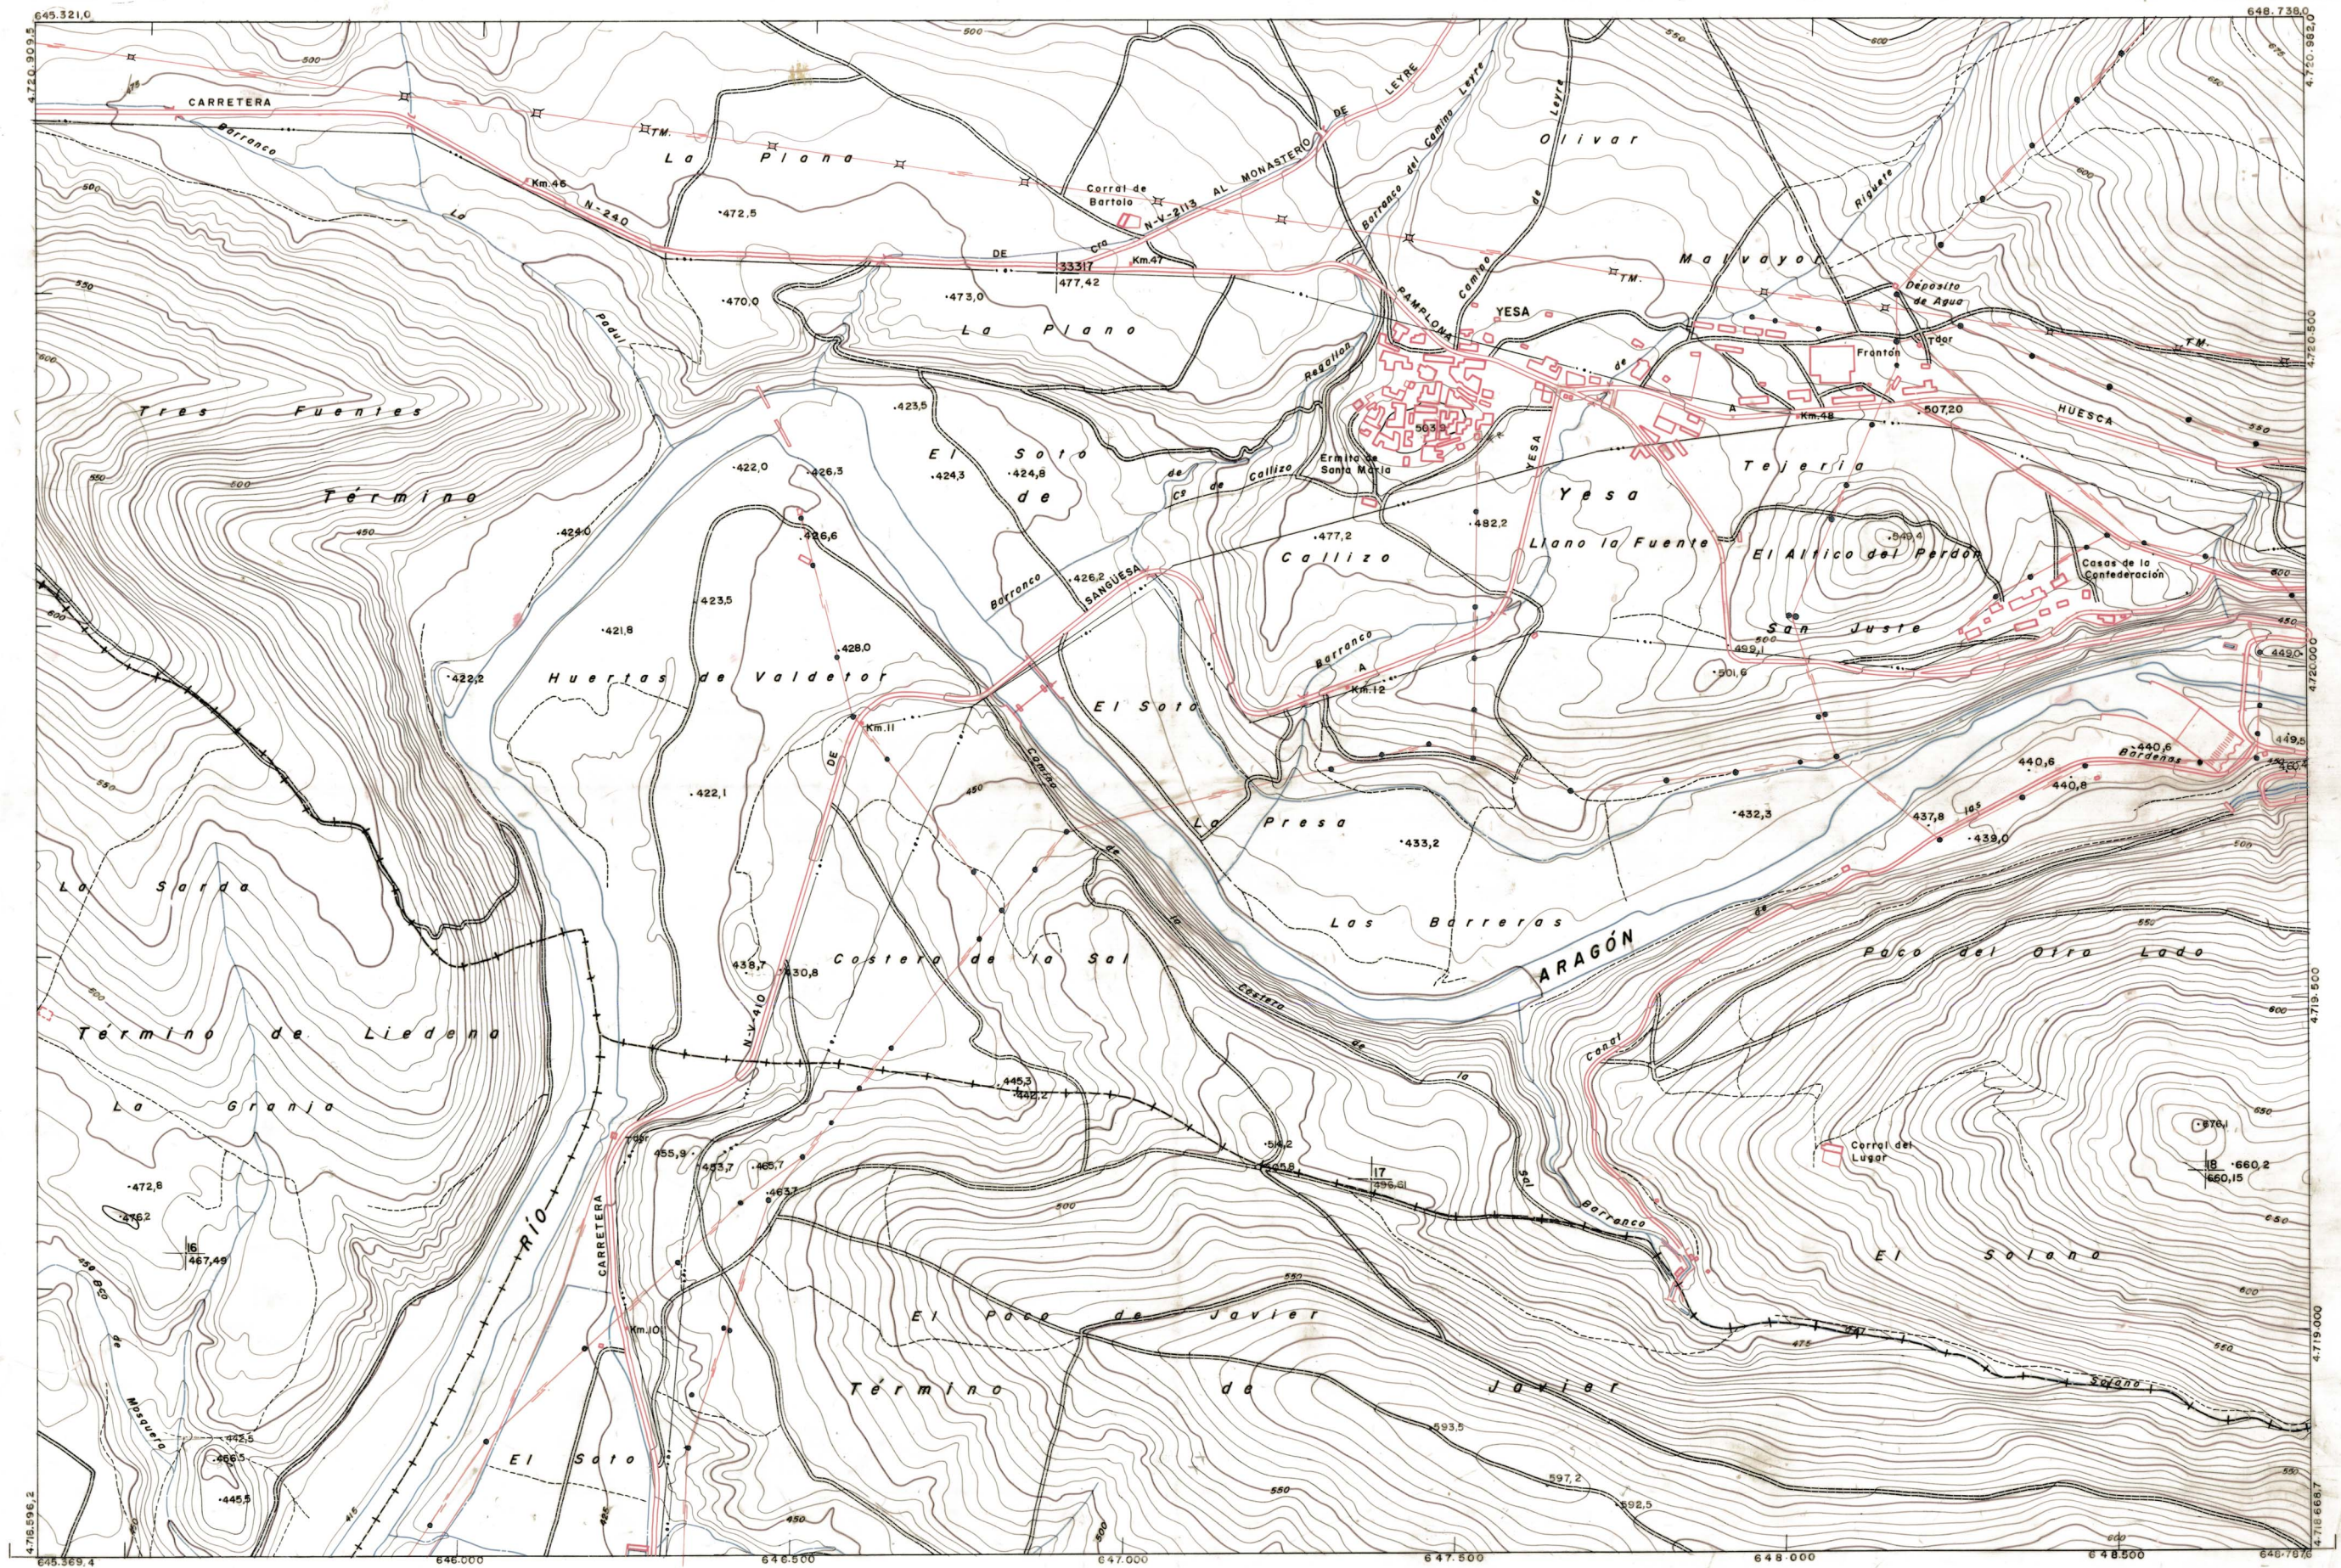

DIPUTACION
FORAL
DE
NAVARRA

1:50.000 1:5.000
174 (3-8) YESA

174(2-7) 174(2-8) 175(2-1)
174(3-7) 174(3-8) 175(3-1)
174(4-7) 174(4-8) 175(4-1)

174 (3-8)	TAMANO	
	SECCION	
1:5.000	DEVIOLUC	
	DISTINTO	
	SALIDA	
	DESTINO	
	SALIDA	
	FECHA	
	COPIAS	
	FECHA	
	COPIAS	
	FECHA	

PLANO TOPOGRAFICO DE NAVARRA
 ESCALA 1:5.000
 EQUIDISTANCIA 5 M
 PROYECCION U.T.M.
 Altitudes referidas al nivel medio del mar en Alicante

Trabajos geodésicos efectuados por el I.G.C.
 Volado, restituido y dibujado por T.F.A., S.A.
 Trabajos complementarios y control: Dirección
 de O. Públicos - S. Cartográfico de Navarra.

Fecha del vuelo 26-9-70
 Fecha del plano

174 (3-8)