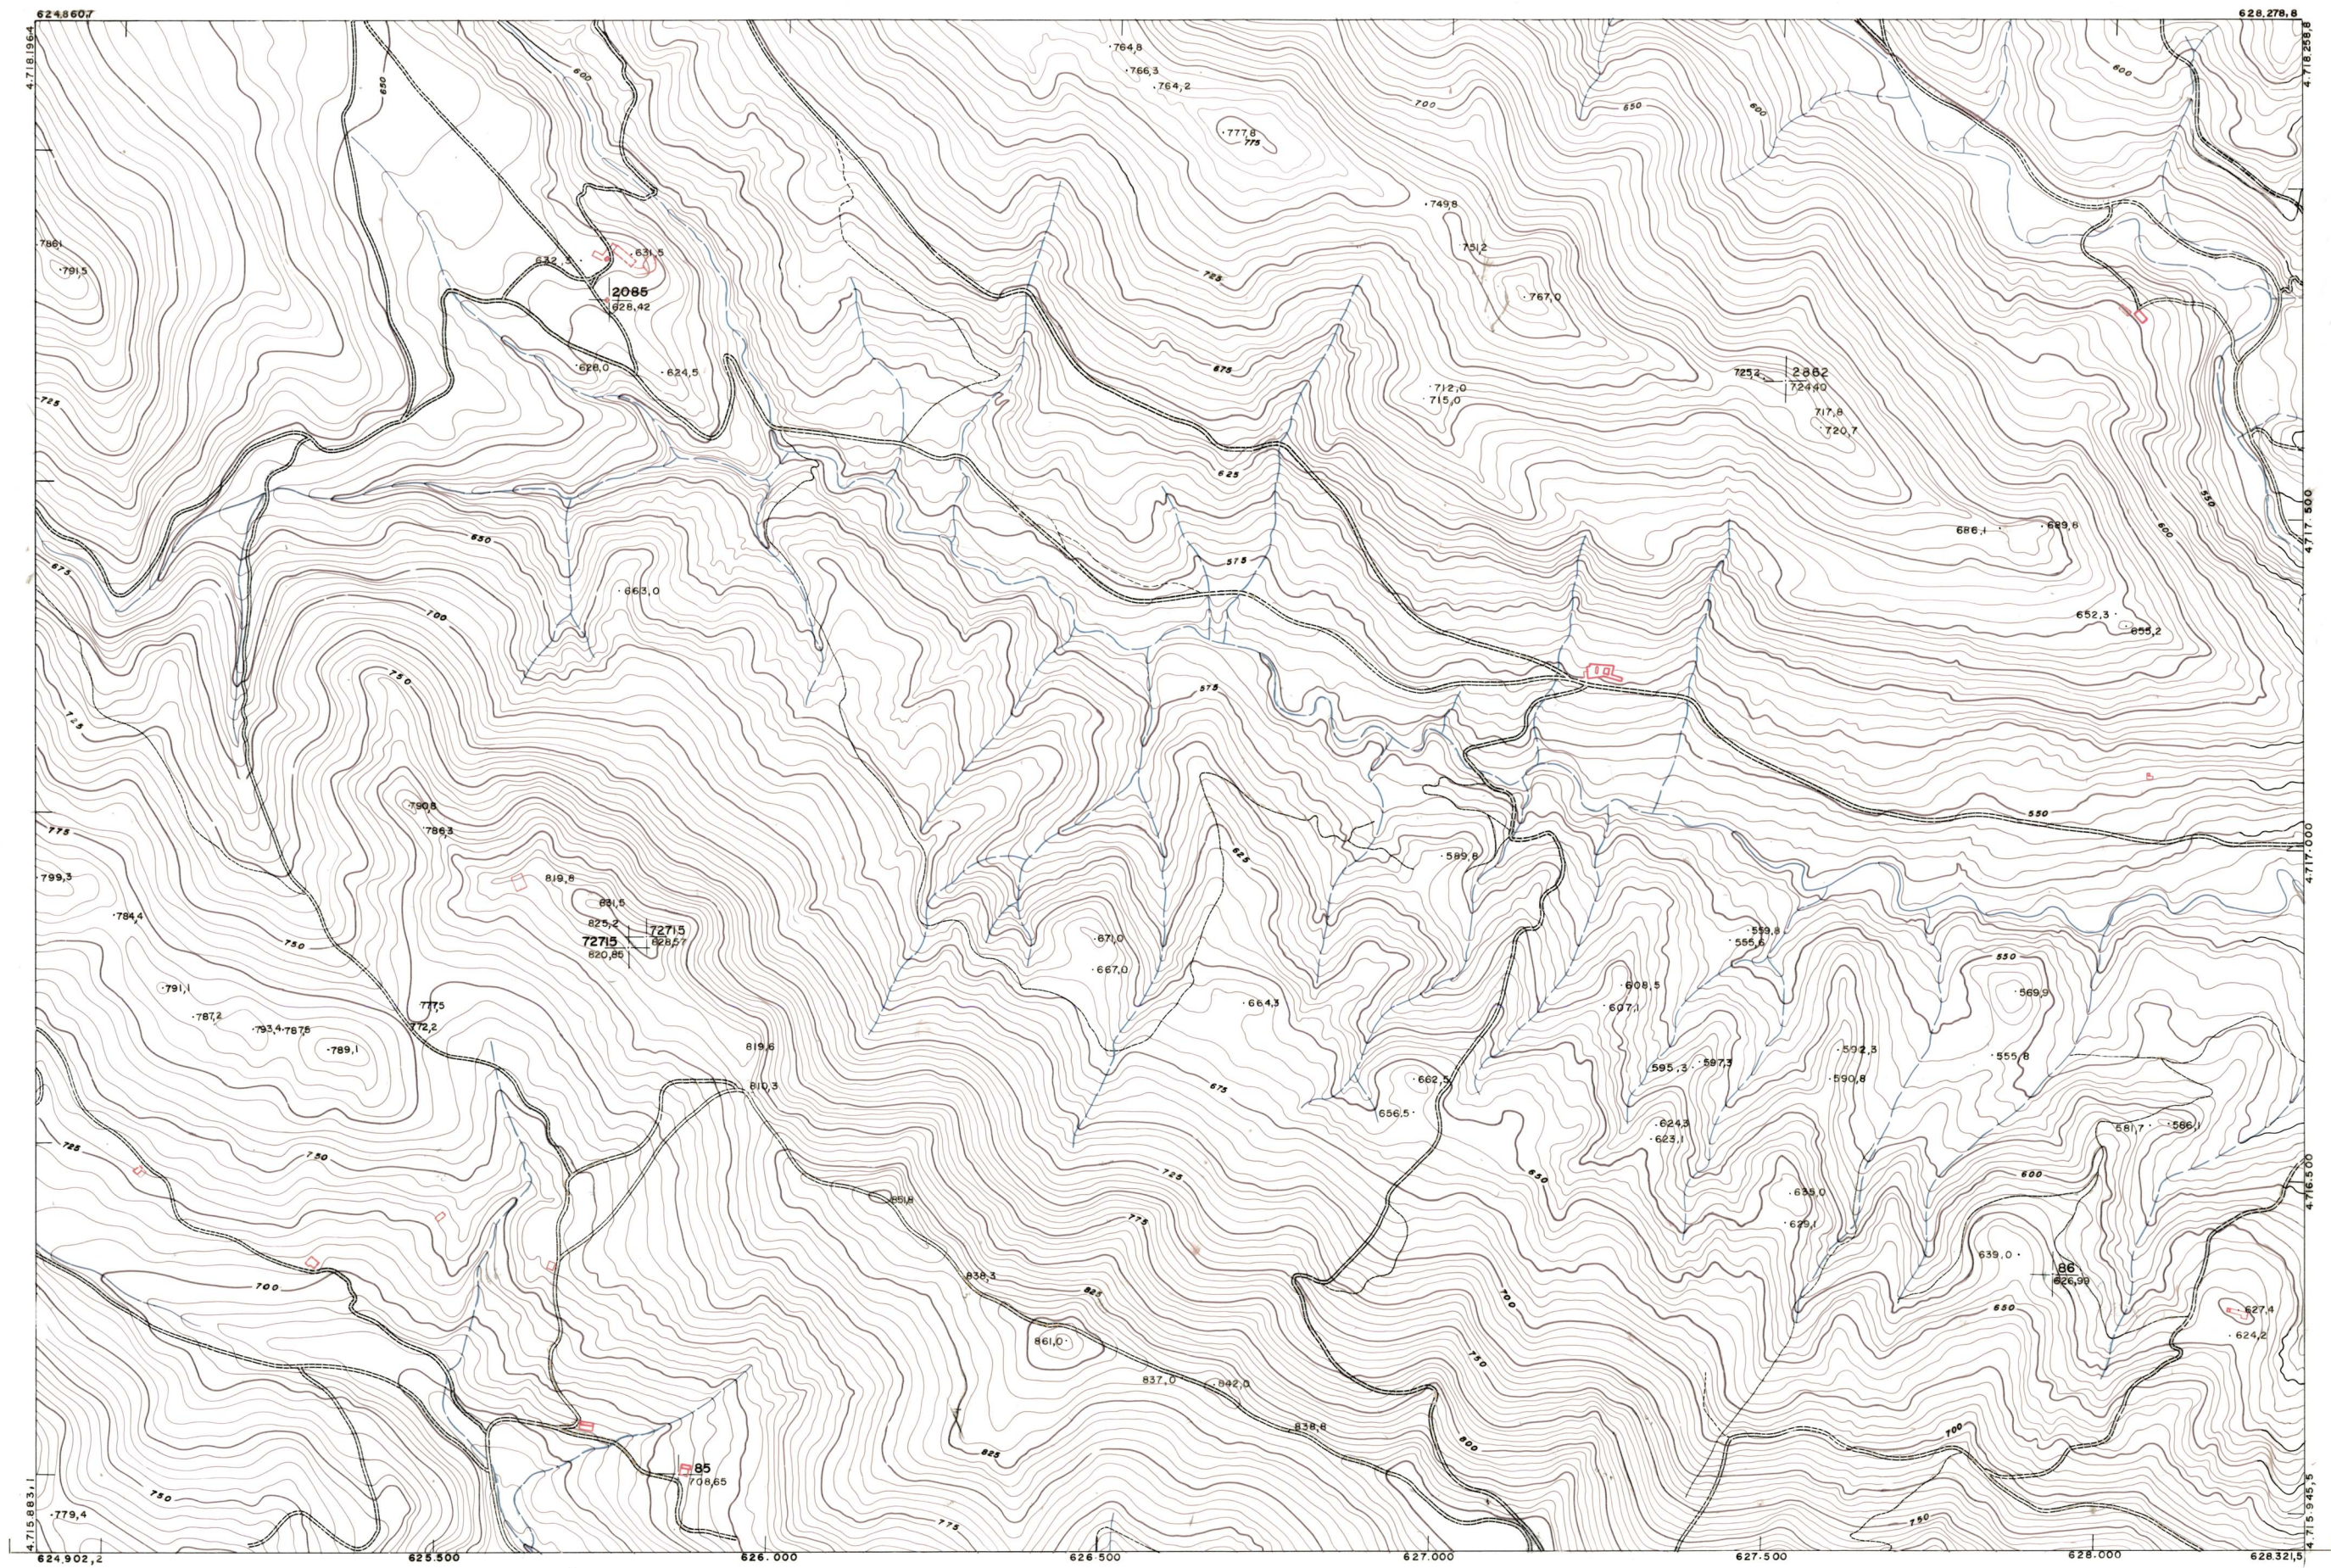

DIPUTACION FORAL DE NAVARRA

174 (3 - 1)	174 (3 - 2)	174 (3 - 3)
174 (4 - 1)	174 (4 - 2)	174 (4 - 3)
174 (5 - 1)	174 (5 - 2)	174 (5 - 3)

1:50.000	1:5.000	
174	(4 - 2)	

1:5.000			(3-0)771			SECCION	PARAJE
						FECHA	COPIAS
FECHA	COPIAS	FECHA	COPIAS	FECHA	COPIAS	FECHA	COPIAS
FECHA	COPIAS	FECHA	COPIAS	FECHA	COPIAS	FECHA	COPIAS

PLANO TOPOGRAFICO DE NAVARRA
 ESCALA 1:5.000
 EQUIDISTANCIA 5 M.
 PROYECCION U.T.M.

Trabajos geodésicos efectuados por el I.G.C.
 Volado, restituído y dibujado por T.F.A. S.A.
 Trabajos complementarios y control: Dirección de O. Públicas - S. Cartográfico de Navarra.

Fecha del vuelo 26 - 9 - 70
 Fecha del plano

Altitudes referidas al nivel medio del mar en Alicante